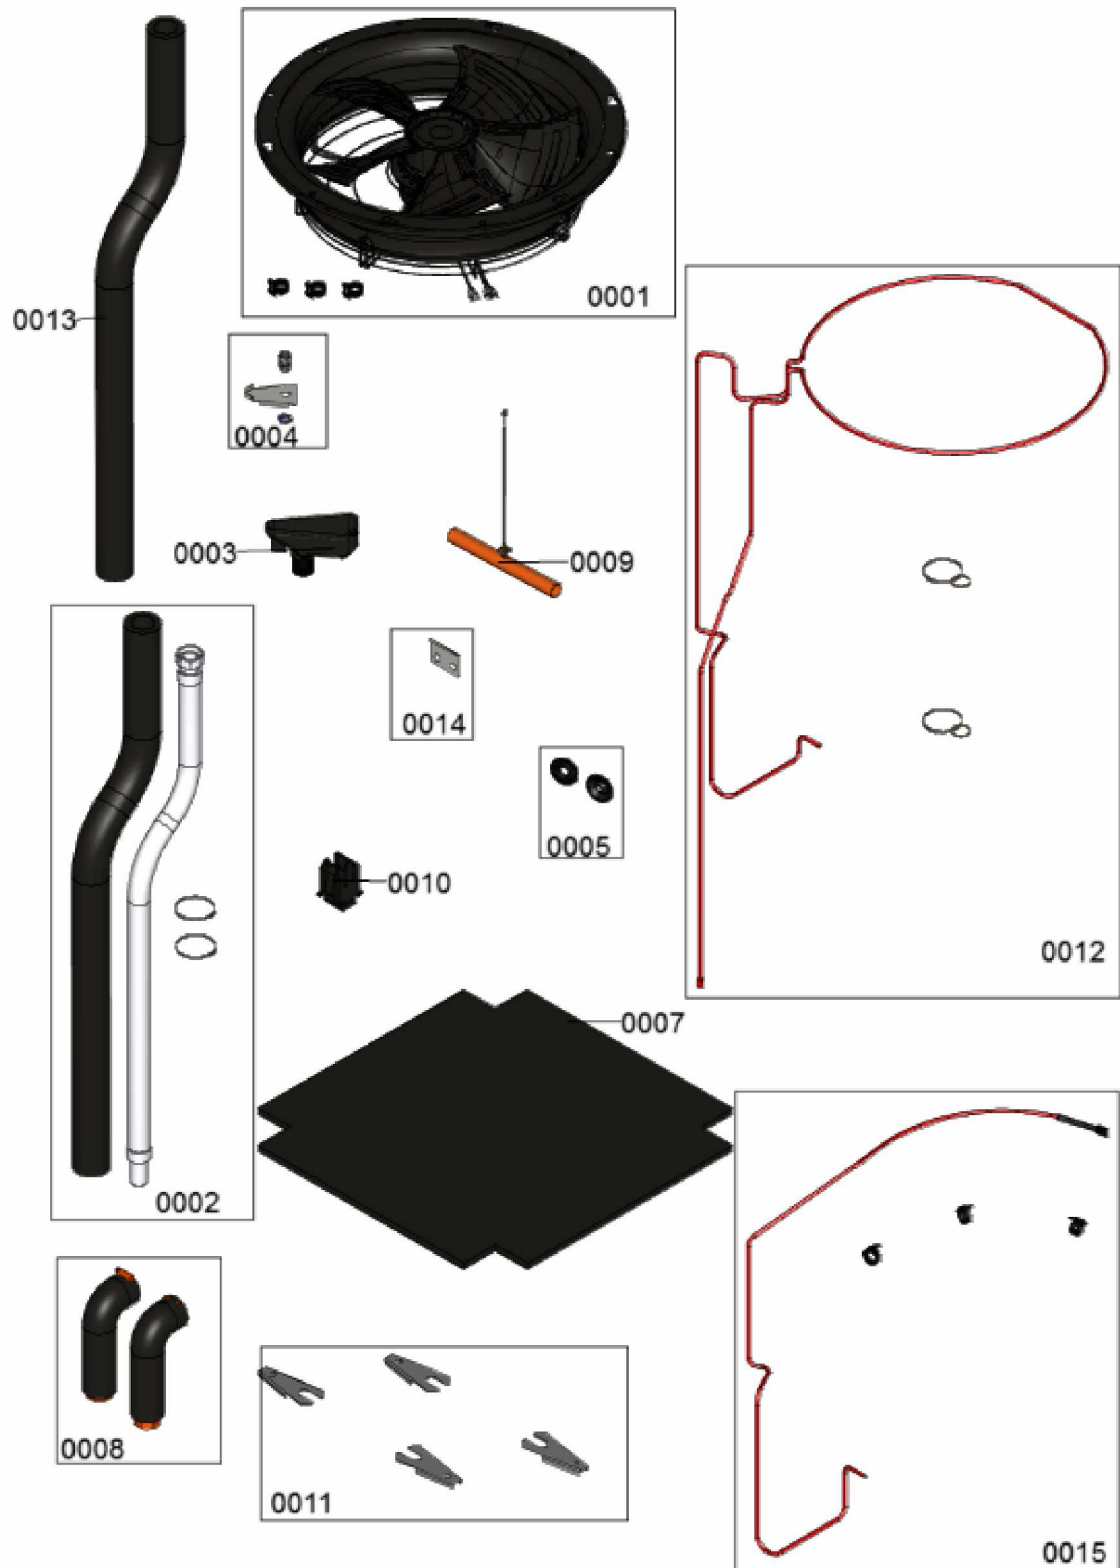

1.2. Graphique 7360900