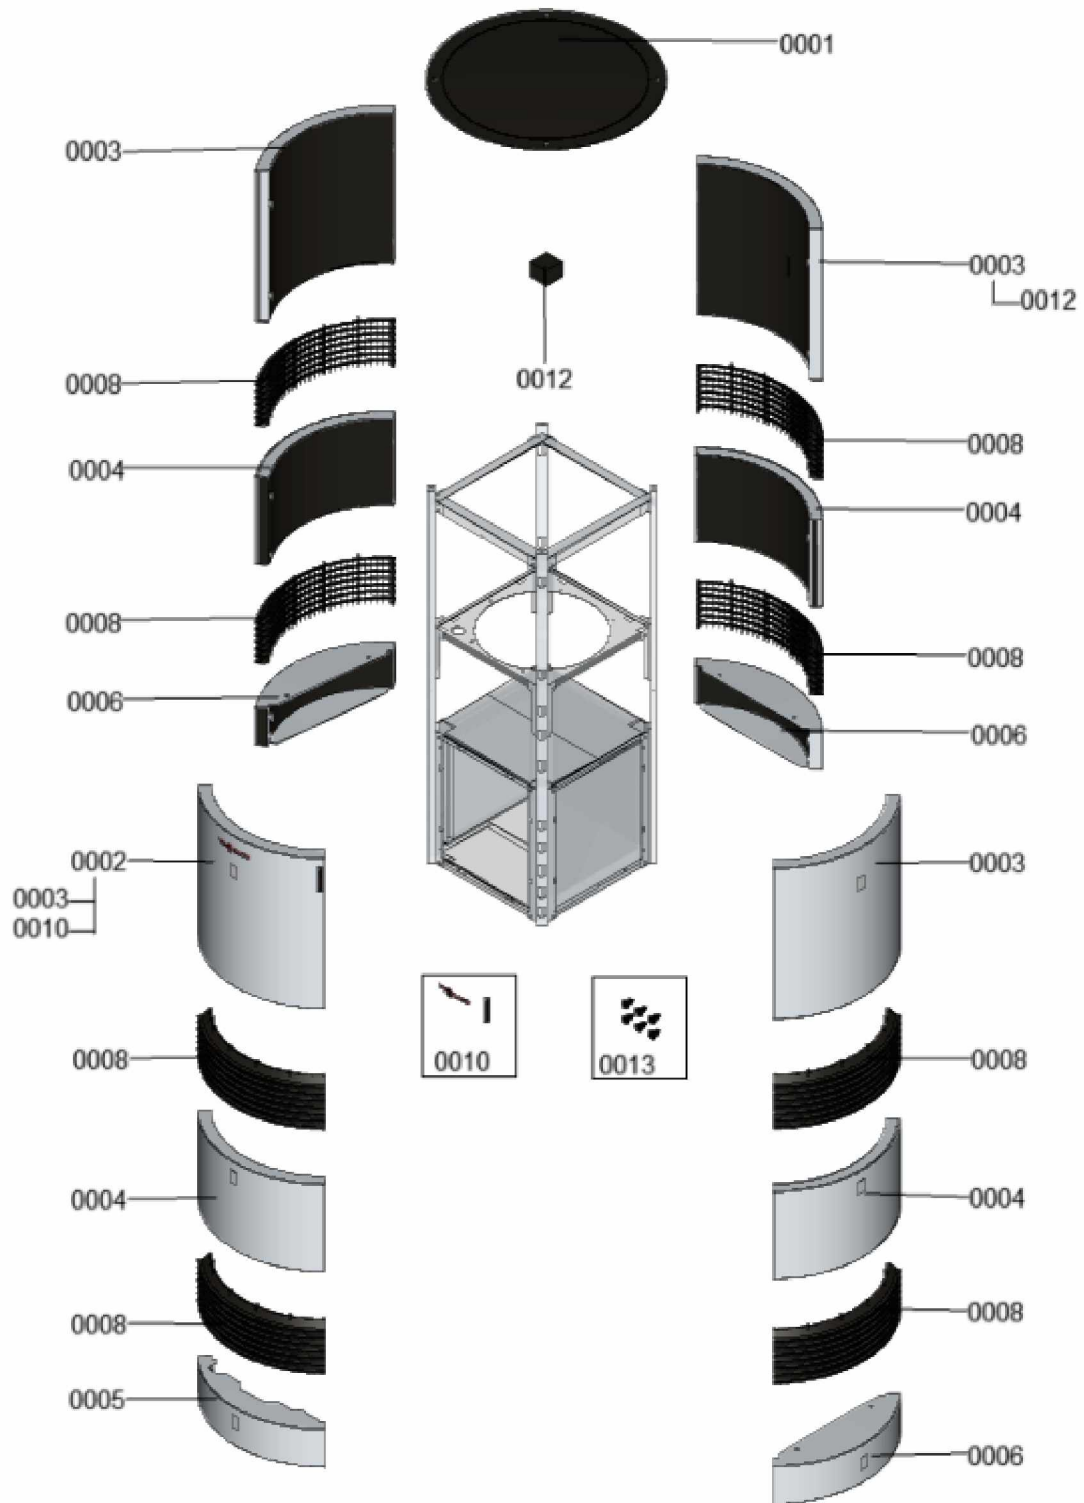

1. Liste des pièces 7359955 Bâti

1.1. Liste des pièces

Position	N° produit.	Désignation	GrpMat	Quantité	Prix catalogue / pc.
0001	7840991	Couvercle avec joint	755	1	416.00 EUR
0002	7840992	Partie supérieure du bâti avec logo	755	1	551.00 EUR
0003	7840993	Partie supérieure du bâti	755	1	524.00 EUR
0004	7856191	Partie centrale du bâti	755	1	Sur demande
0005	7840995	Partie inférieure du bâti avec évidement	755	1	256.00 EUR
0006	7840996	Partie inférieure du bâti	755	1	254.00 EUR
0008	7840998	Lamelles (jeu)	755	1	105.00 EUR
0010	7839938	Logos Vitocal 300	756	1	28.00 EUR
0012	7856062	Support couvercle	755	1	21.00 EUR
0013	7856197	EPP-Set de vis	755	1	Sur demande

1.2. Graphique 7359955

1. Liste des pièces 7359959 Cadre de base

1.1. Liste des pièces

Position	N° produit.	Désignation	GrpMat	Quantité	Prix catalogue / pc.
0001	7840949	Evaporateur	755	1	1,863.00 EUR
0002	7840950	Entretoise gauche/droite	755	1	146.00 EUR
0003	7840951	Entretoise avant/arrière	755	1	Sur demande
0004	7840952	Cuve d'évacuation des condensats	755	1	205.00 EUR
0005	7840953	Tôle de fixation ventilateur	755	1	279.00 EUR
0006	7856193	Strebe mit Aussparung	755	1	Sur demande
0007	7840955	Tôle supérieure	755	1	346.00 EUR
0008	7840956	Entretoise avant	755	1	94.00 EUR
0009	7840957	Tôle de fond	755	1	375.00 EUR
0010	7840958	Entretoise latérale	755	1	119.00 EUR
0011	7840959	Entretoise latérale avec passage	755	1	119.00 EUR
0012	7840960	Tôle latérale	755	1	299.00 EUR
0013	7840961	Eléments de fixation (jeu)	755	1	101.00 EUR
0014	7840962	Matelas insonorisant extérieur	755	1	39.00 EUR
0015	7832669	Pied de calage M12 x 19 capuchon D=64	755	1	22.00 EUR
0016	7840964	Tampon en caoutchouc (jeu)	755	1	27.00 EUR
0017	7840965	Pièces de liaison (jeu)	755	1	28.00 EUR
0018	7840966	Ecrou M8 (jeu)	755	1	3.90 EUR
0019	7840967	Matériau d'étanchéité	755	1	23.00 EUR