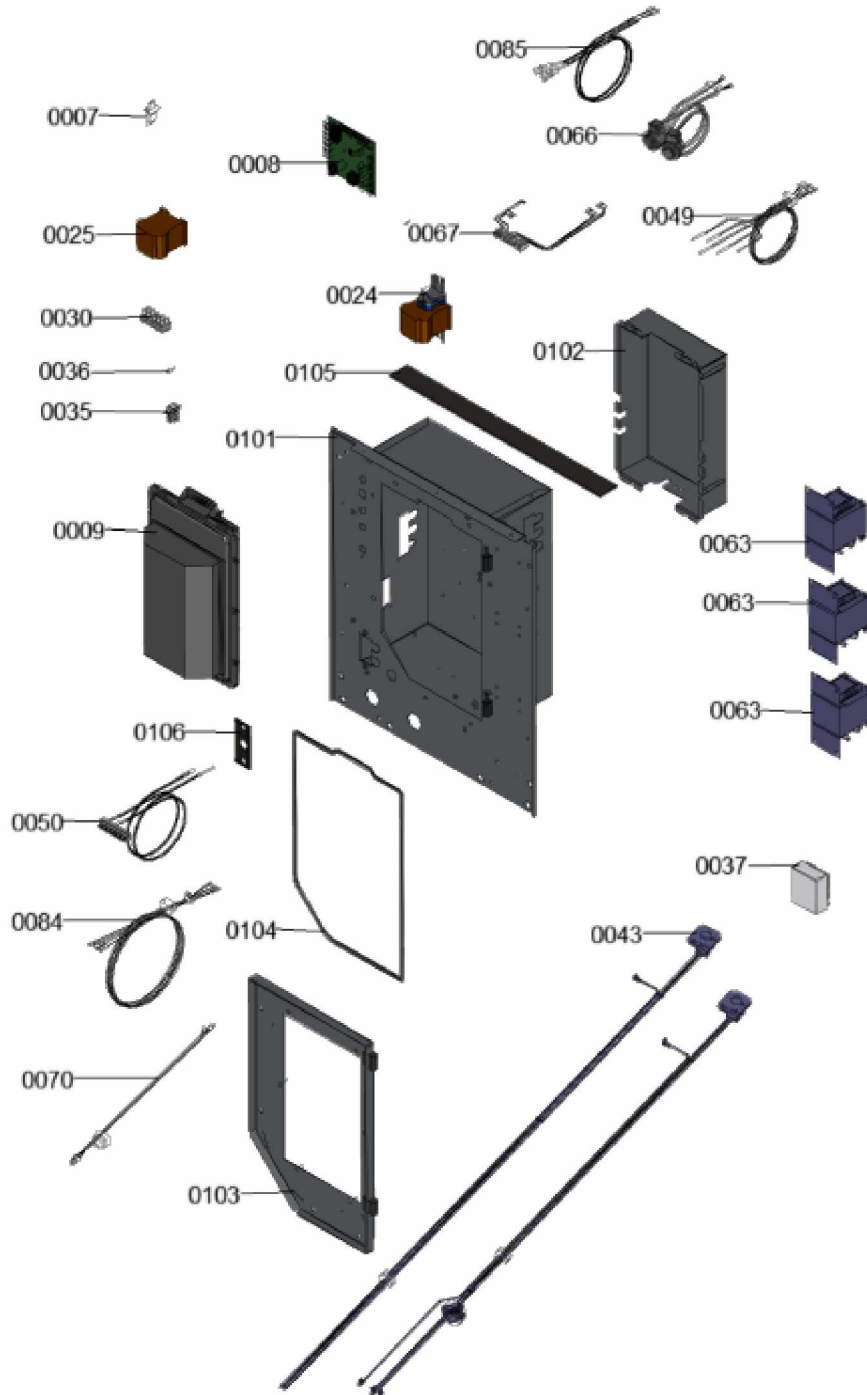

1.2. Graphique 7358258