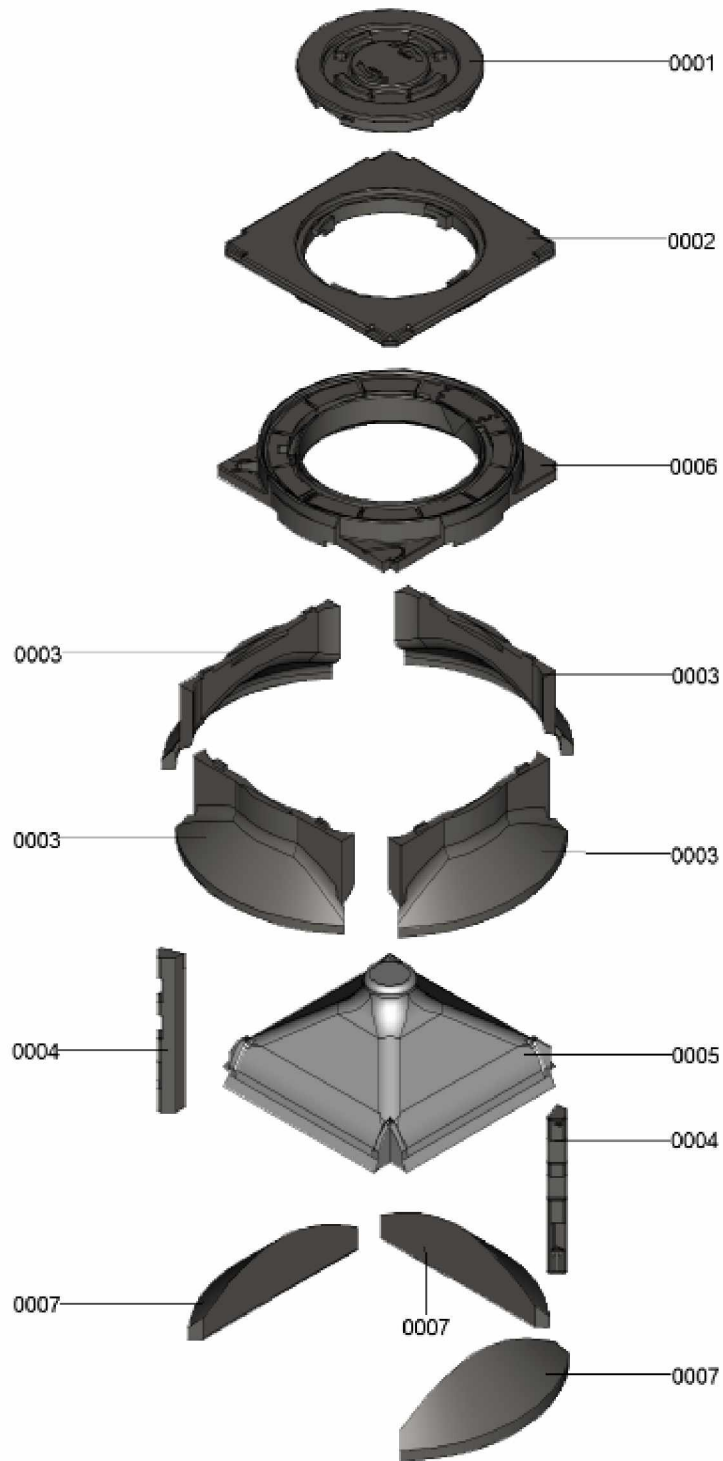

1.2. Graphique 7124519