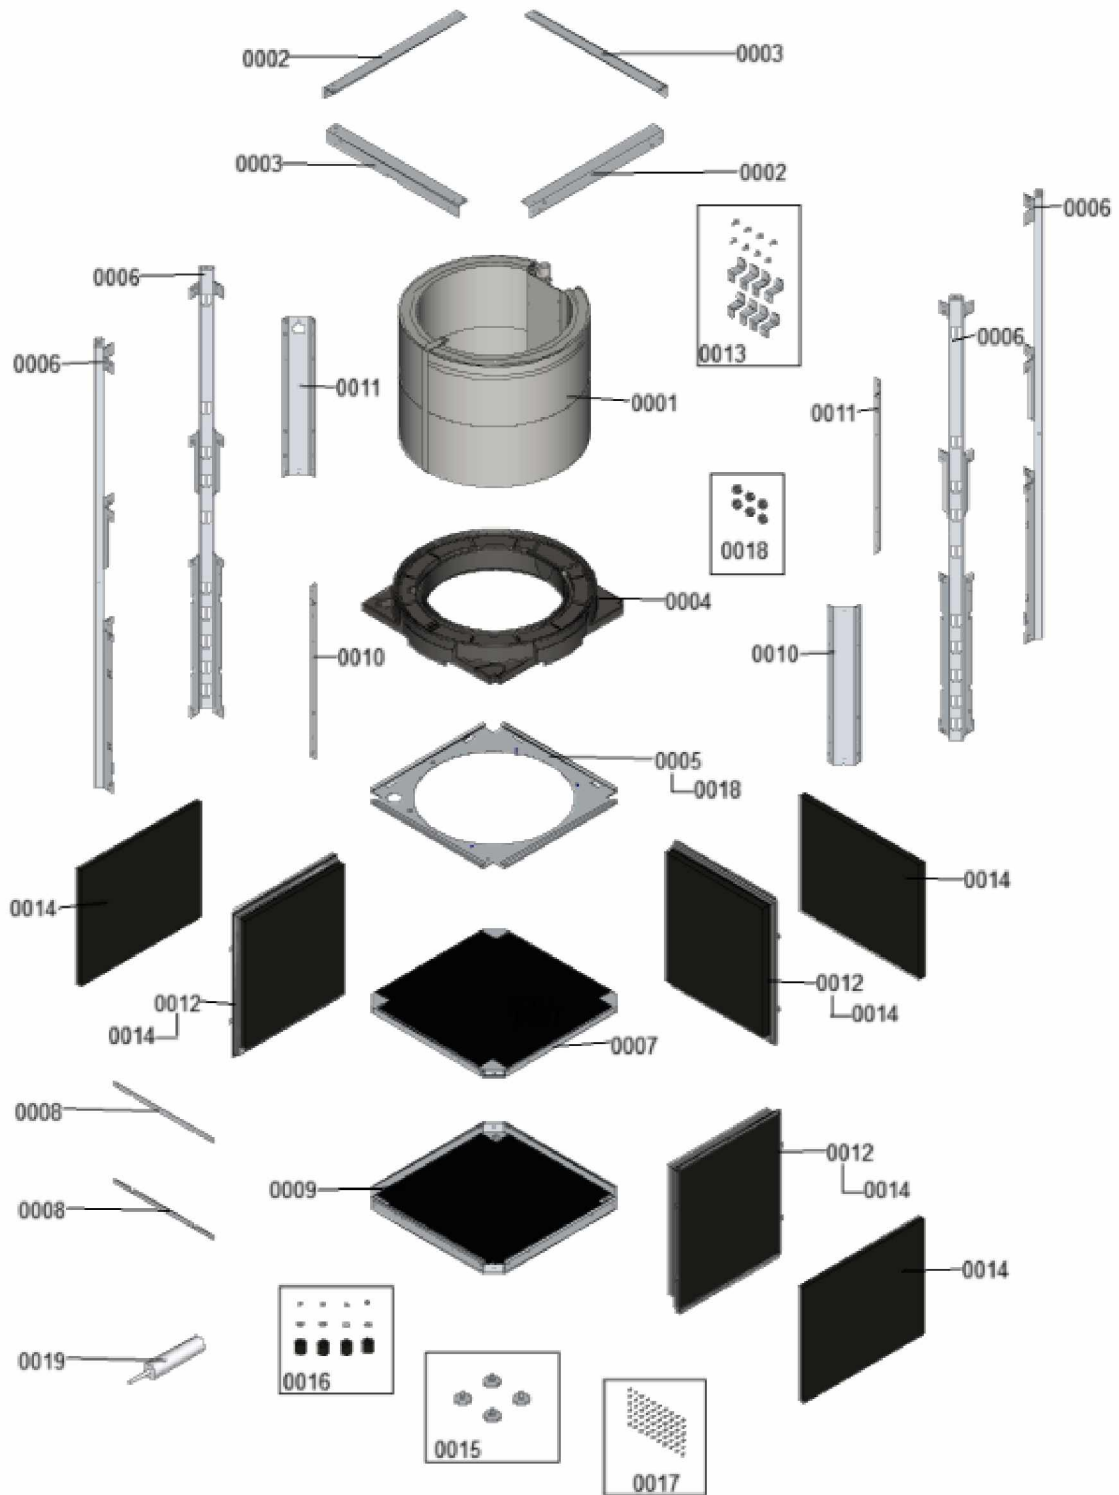

1.2. Graphique 7359959