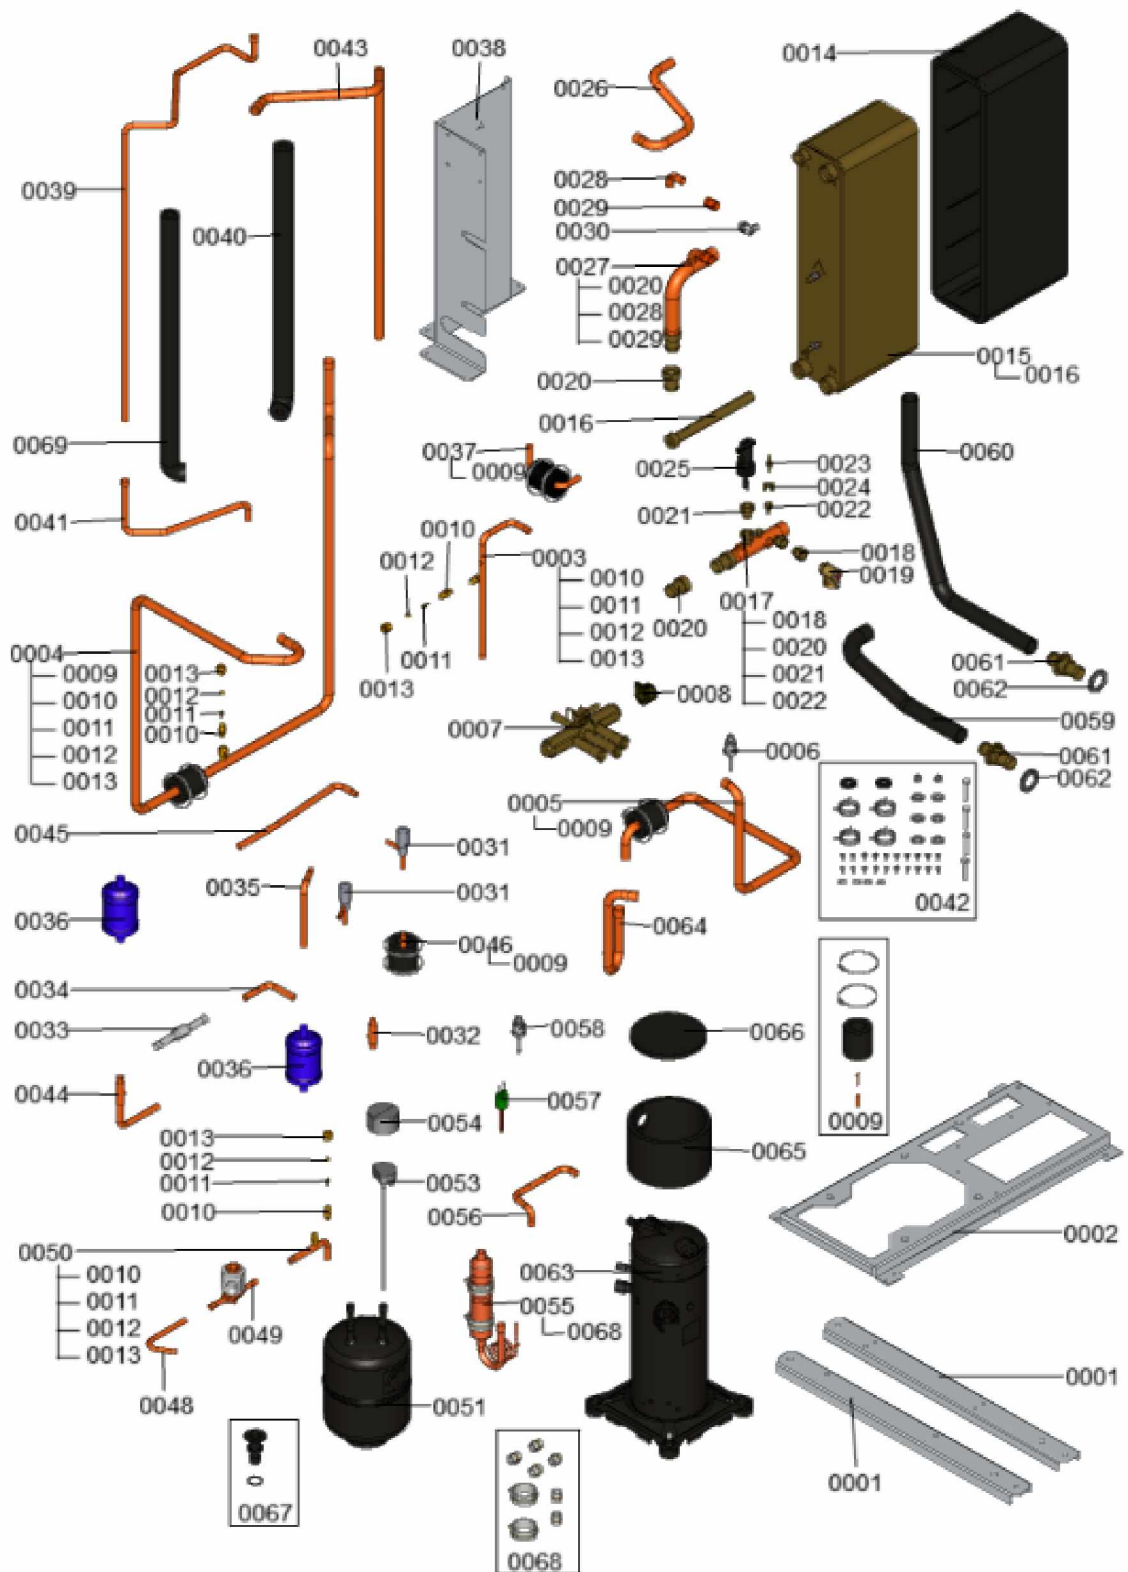

1.2. Graphique 7358667