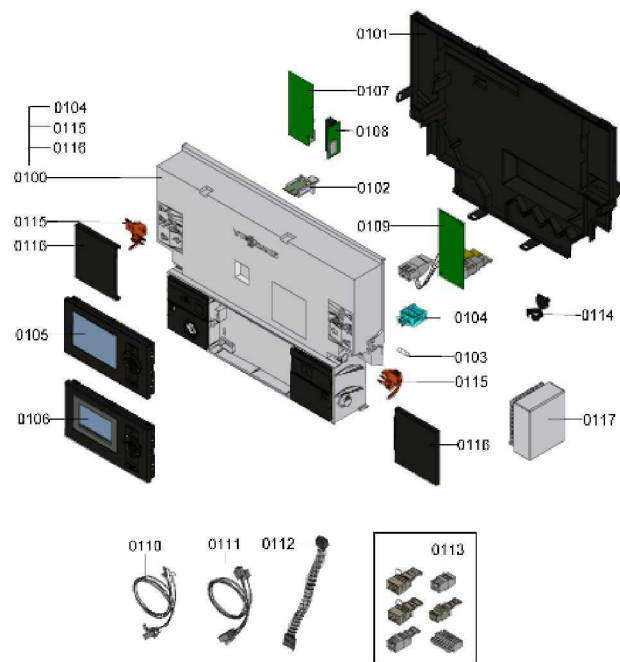

1.2. Graphique 7115706