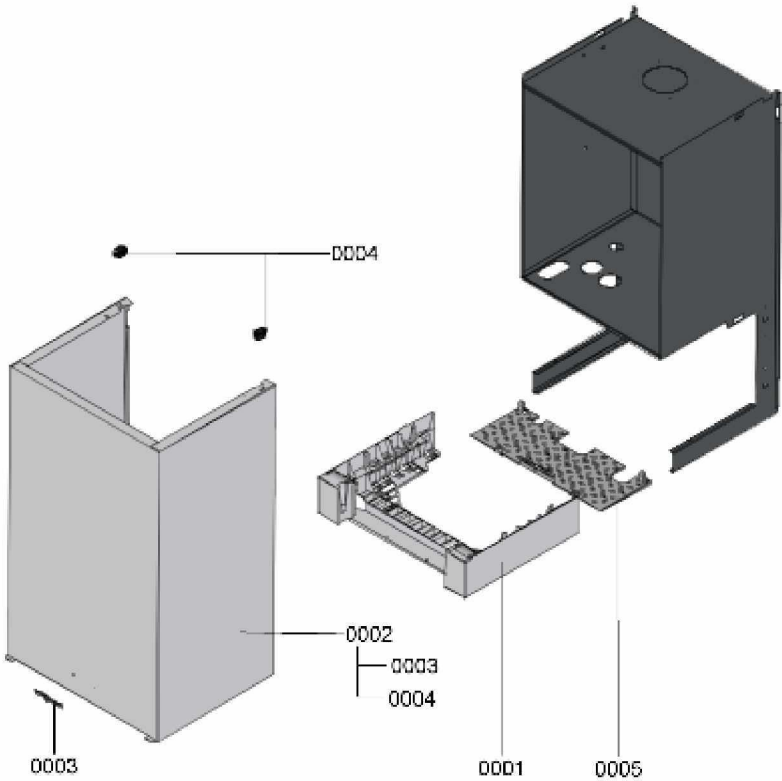

1.2. Graphique 7115291

1. Liste des pièces 7115369 Générateur de chaleur

1.1. Liste des pièces

Position	N° produit.	Désignation	GrpMat	Quantité	Prix catalogue / pc.
0001	7826466	Manchette de raccord 60/100 sans sonde	754	1	44.00 EUR
0002	7826471	Joint sortie de fumée D= 60	754	1	8.10 EUR
0003	7822742	Bouchons (2x) pour manchette de rdt	754	1	12.80 EUR
0004	7828645	Joint étanchéité buse de fumée (1 pièce)	754	1	10.40 EUR
0005	7822767	Sonde de fumées	754	1	39.00 EUR
0006	7826461	Echangeur de chaleur	737	1	751.00 EUR
0007	7832699	Flexible de condensats 19 kW	754	1	20.00 EUR
0008	7831624	Siphon	754	1	23.00 EUR
0010	7831677	Clips de fixation B2xx 19-35	754	1	7.20 EUR
0011	7828007	Joint torique 35,4 x 3,59 (5 joints)	754	1	12.70 EUR
0012	7818021	Tube des condensats	754	1	13.10 EUR
0013	7833798	Vis cylindrique M6x16 (5 pièces)	754	1	18.60 EUR
0014	7833693	Clip conduite gaz	754	1	29.00 EUR
0015	7833809	Conduite de raccordement gaz 26kW	754	1	38.00 EUR
0016	7831055	Passe-câble D=54/18 B2Hx 19-35	754	1	23.00 EUR
0017	7827958	Rallonge Venturi type 1	754	1	28.00 EUR
0018	7826217	Joints toriques 17 x 24 x 2 (5 pièces)	754	1	8.20 EUR
0019	7830016	Bloc isolant (fond CDC)	754	1	49.00 EUR
0020	7115257	Brûleur	T6999	1	Sur demande
0021	7833976	Injecteur gaz 04 gris	754	1	13.00 EUR
0022	7823849	Set de fixation corps de chauffe	754	1	20.00 EUR
0023	7828639	Coude de raccordement retour chauffage	754	1	39.00 EUR
0024	7826470	Tube de raccordement HR(retour chauf.)	754	1	23.00 EUR
0025	7826214	Jeu de joints toriques 20,63x2,62 (5 piè	754	1	8.20 EUR
0026	7827429	Collier à ressort DN 25 (5 unités)	754	1	13.00 EUR