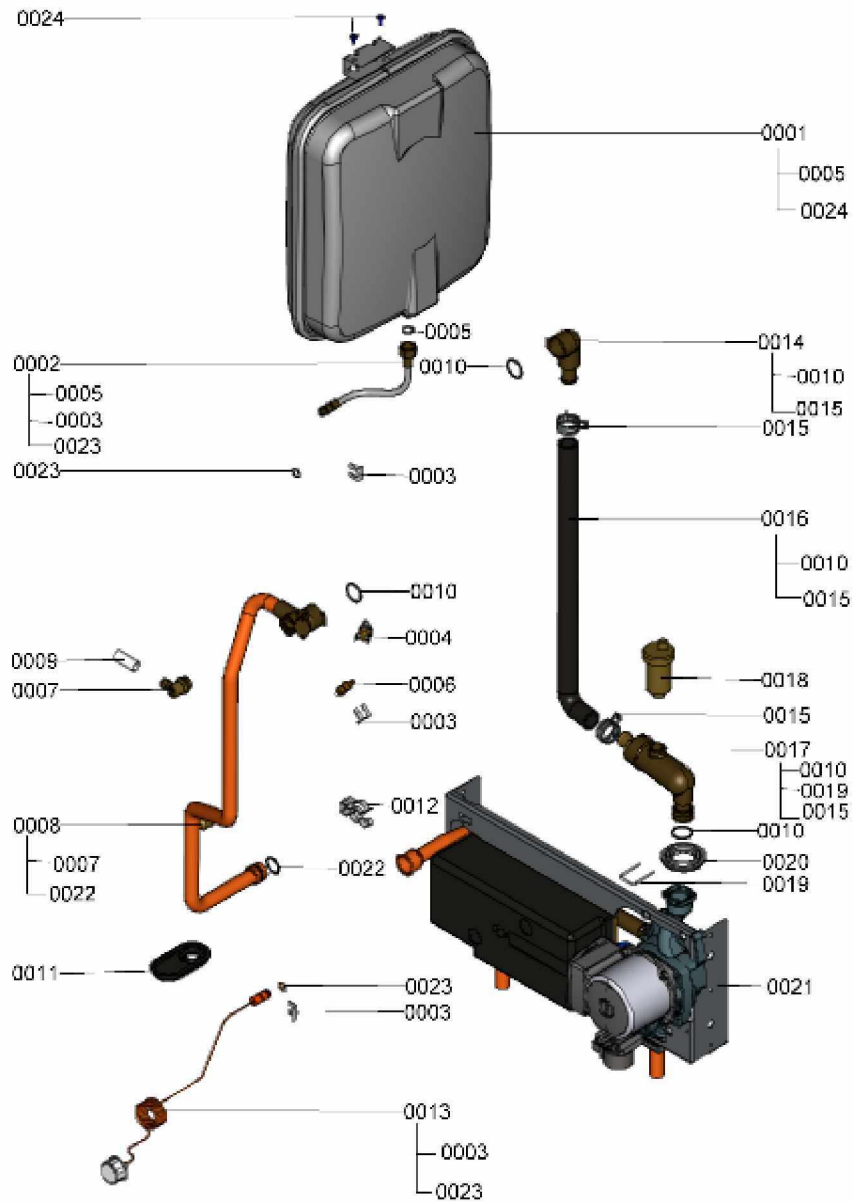

1.2. Graphique 7115416