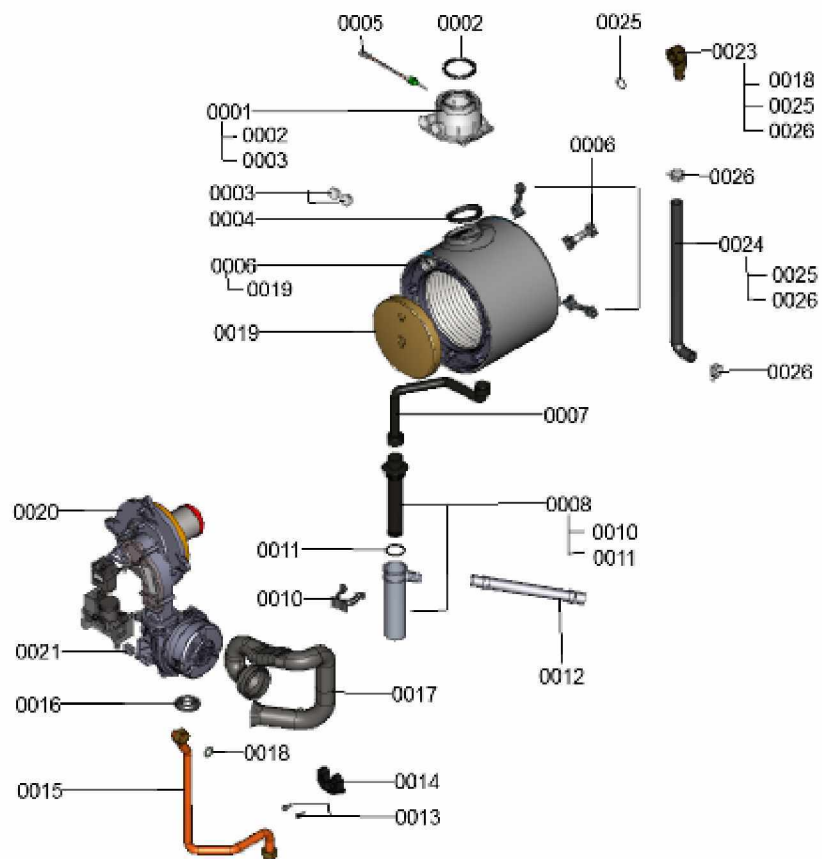

1.2. Graphique 7115369