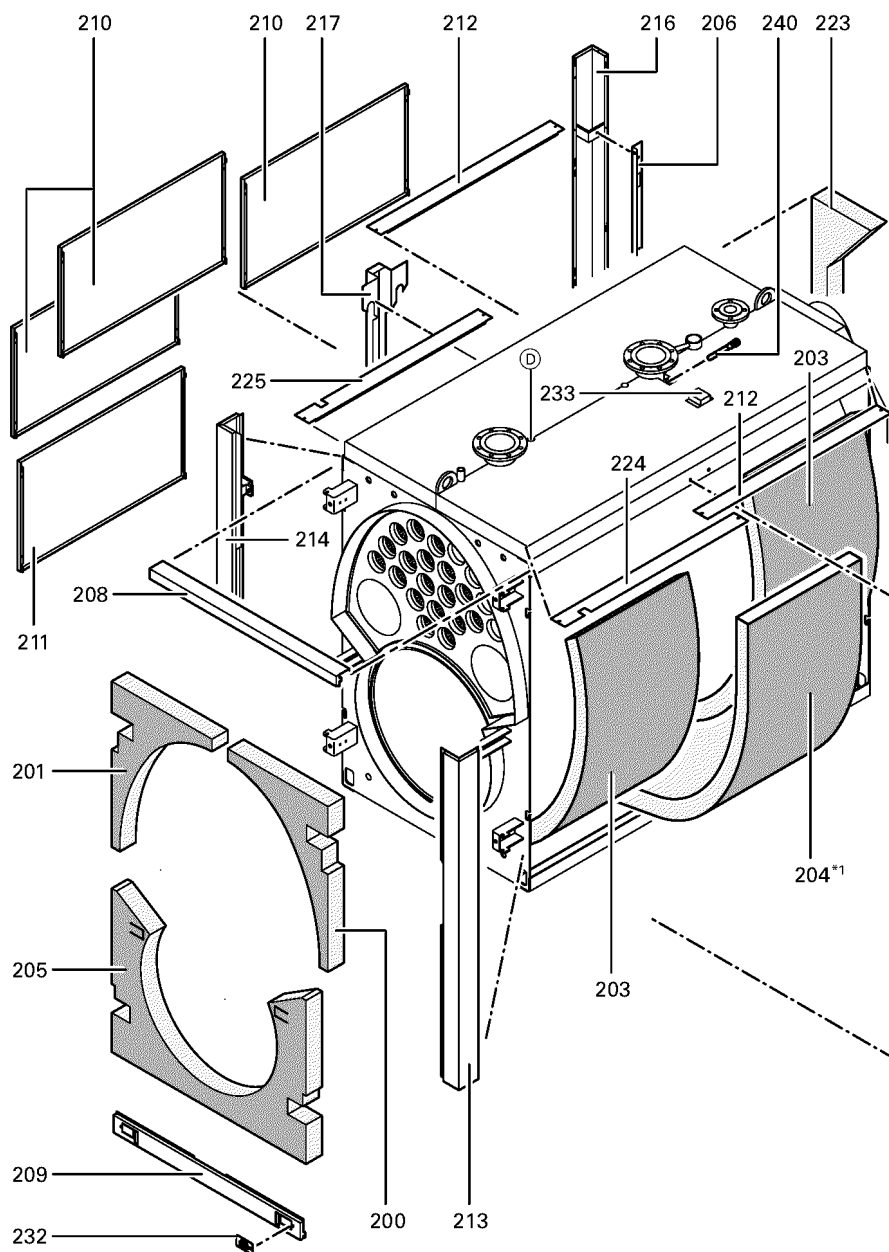

1.2. Graphique 7179850

5681 377