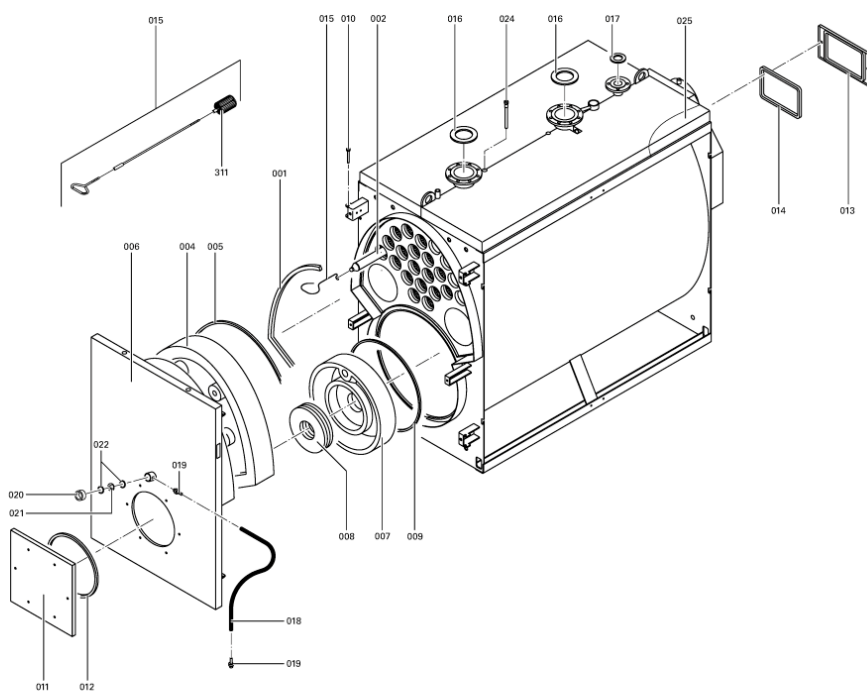

Chaînage 7179850 Chaudière Vitoplex 300 TX3 895kW

0218	7816667	Hinterblech oben	756	1	150.00 EUR
0219	7823425	Hinterblech rechts	756	1	108.00 EUR
0220	7827181	Hinterblech unten	756	1	250.00 EUR
0221	7816676	Matte hinten oben	756	1	10.10 EUR
0222	7823429	Matte hinten rechts	756	1	54.00 EUR
0223	7823428	Matte hinten links	756	1	54.00 EUR
0224	7816686	Tôle de protection avant droit	756	1	105.00 EUR
0225	7816692	Abdeckblech vorn links	753	1	105.00 EUR
0226	7816696	Console Arriere	753	1	150.00 EUR
0227	7816697	Console régulation	753	1	151.00 EUR
0228	7816698	Fixation de Câble	753	1	85.00 EUR
0229	7819438	Baguette d'angle VR1 / CU3A / VL3C	753	1	9.40 EUR
0230	7816700	Canal à câbles FB 60 x 150 partie inf.	753	1	59.00 EUR
0231	7816707	Chemin de câble FB 60 x 150 couvercle	753	1	59.00 EUR
0232	7818493	Serre câble (2 logements)	753	1	9.30 EUR
0233	7816711	Cache manchon de sonde	753	1	33.00 EUR
0240	7817311	Doigt de gant	753	1	121.00 EUR
0301	7816712	Sachet accessoires Vitoplex	753	1	59.00 EUR
0302	7819545	Aérosol de peinture, vitoargent	752	1	32.00 EUR
0303	7819546	Crayon pour retouches, vitosilber	753	1	12.00 EUR
0304	5681377	Serv.anl. Vitoplex 300 575-1750kW	925	1	Sur demande
0305	5781746	ET-Bildl. Vitoplex 300 575-1750kW	T6605	1	Sur demande
0306	5851090	Mont.anl. Vitoplex 300 575-1750kW	925	1	Sur demande
0308	7812076	Accessoires verre de viseur de flamme	753	1	67.00 EUR
0309	7159687	Pochette matelas de Fiberfrax	753	1	15.90 EUR
0310	7819535	Bande Vitorange (1 rouleau = 10 m)	753	1	13.10 EUR
0311	7815329	Brosse de nettoyage D=90 x 100 - M10	753	1	28.00 EUR

1.2. Graphique 7179850

5681 377

5681 377

5681 377

Chaînage 7179850 Chaudière Vitoplex 300 TX3 895kW

5781 746 5/2002

Seite 2

5781 746