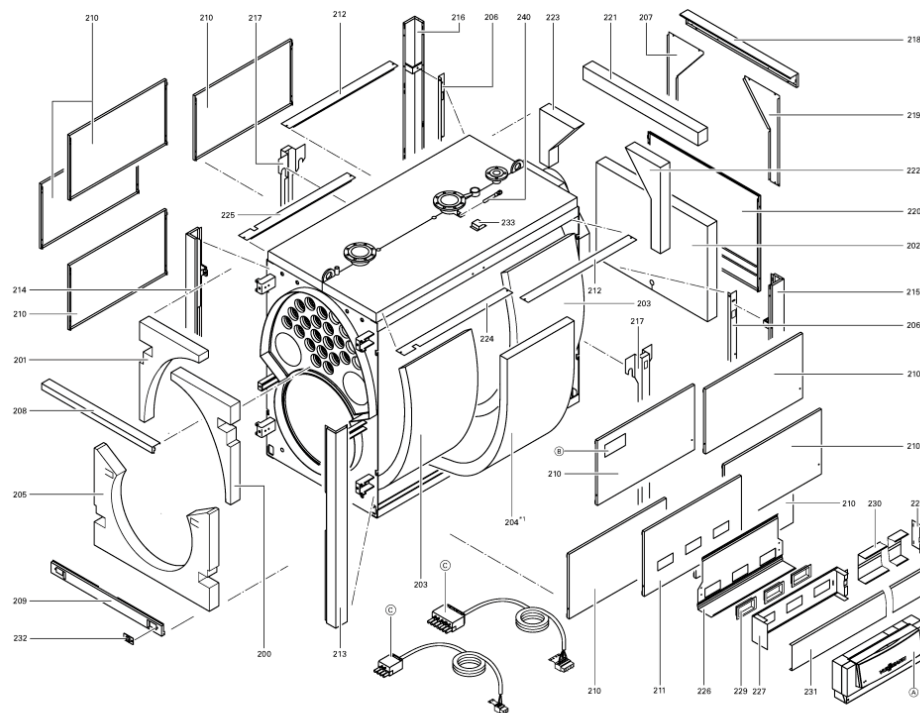

1.2. Graphique 7179850

5681 377

5681 377

5681 377

Chaînage 7179850 Chaudière Vitoplex 300 TX3 895kW

5781 746 5/2002

Seite 2

5781 746