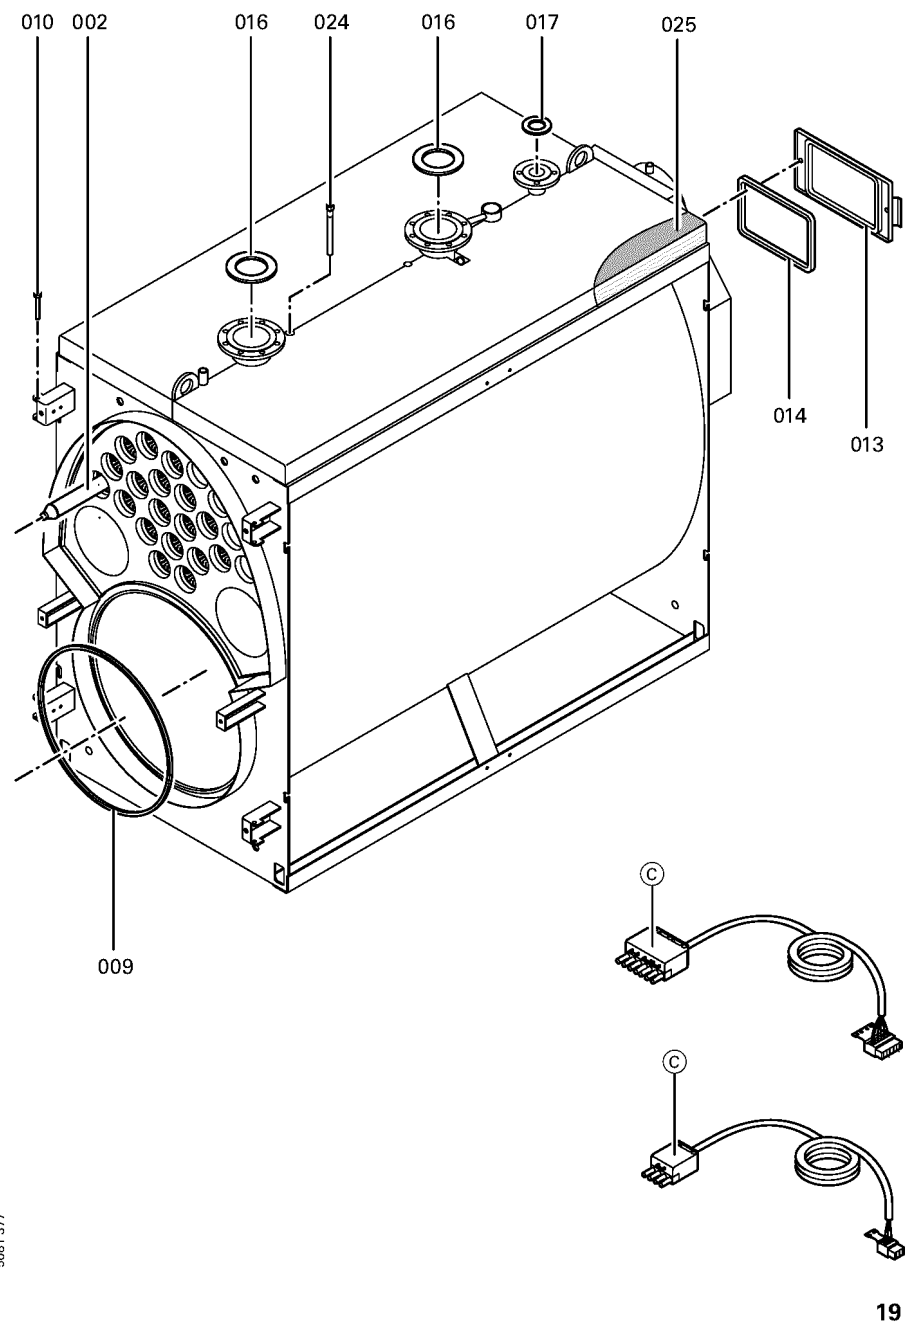

Chaînage 7179850 Chaudière Vitoplex 300 TX3 895kW

0218	7816667	Hinterblech oben	756	1	150.00 EUR
0219	7823425	Hinterblech rechts	756	1	108.00 EUR
0220	7827181	Hinterblech unten	756	1	250.00 EUR
0221	7816676	Matte hinten oben	756	1	10.10 EUR
0222	7823429	Matte hinten rechts	756	1	54.00 EUR
0223	7823428	Matte hinten links	756	1	54.00 EUR
0224	7816686	Tôle de protection avant droit	756	1	105.00 EUR
0225	7816692	Abdeckblech vorn links	753	1	105.00 EUR
0226	7816696	Console Arriere	753	1	150.00 EUR
0227	7816697	Console régulation	753	1	151.00 EUR
0228	7816698	Fixation de Câble	753	1	85.00 EUR
0229	7819438	Baguette d'angle VR1 / CU3A / VL3C	753	1	9.40 EUR
0230	7816700	Canal à câbles FB 60 x 150 partie inf.	753	1	59.00 EUR
0231	7816707	Chemin de câble FB 60 x 150 couvercle	753	1	59.00 EUR
0232	7818493	Serre câble (2 logements)	753	1	9.30 EUR
0233	7816711	Cache manchon de sonde	753	1	33.00 EUR
0240	7817311	Doigt de gant	753	1	121.00 EUR
0301	7816712	Sachet accessoires Vitoplex	753	1	59.00 EUR
0302	7819545	Aérosol de peinture, vitoargent	752	1	32.00 EUR
0303	7819546	Crayon pour retouches, vitosilber	753	1	12.00 EUR
0304	5681377	Serv.anl. Vitoplex 300 575-1750kW	925	1	Sur demande
0305	5781746	ET-Bildl. Vitoplex 300 575-1750kW	T6605	1	Sur demande
0306	5851090	Mont.anl. Vitoplex 300 575-1750kW	925	1	Sur demande
0308	7812076	Accessoires verre de viseur de flamme	753	1	67.00 EUR
0309	7159687	Pochette matelas de Fiberfrax	753	1	15.90 EUR
0310	7819535	Bande Vitorange (1 rouleau = 10 m)	753	1	13.10 EUR
0311	7815329	Brosse de nettoyage D=90 x 100 - M10	753	1	28.00 EUR

1.2. Graphique 7179850

5681 377

5681 377

5681 377

Chaînage 7179850 Chaudière Vitoplex 300 TX3 895kW

5781 746 5/2002

Seite 2

5781 746