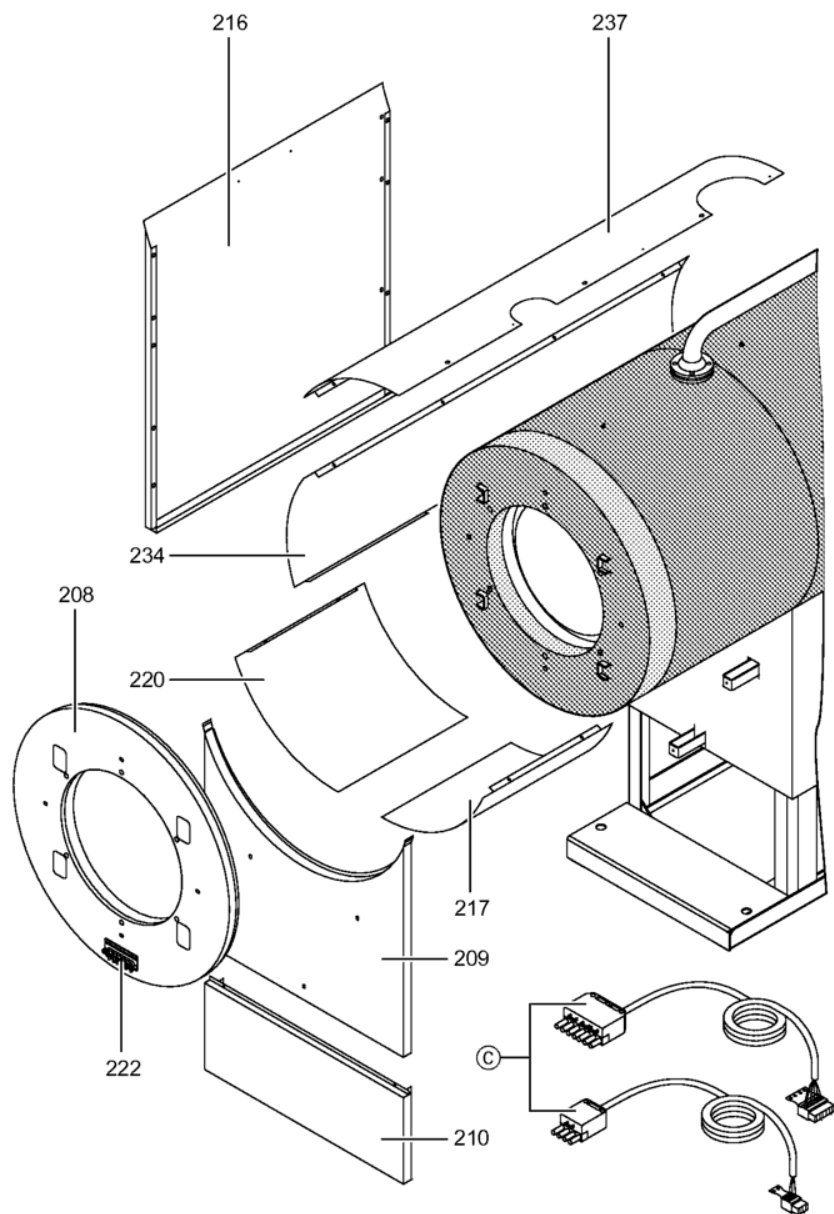

Chaînage 7454030 Chaudière Vitocrossal 300 CT37 370kW

0224	7816697	Console régulation	753	1	151.00 EUR
0225	7819438	Baguette d'angle VR1 / CU3A / VL3C	753	1	9.40 EUR
0226	7827132	Passage de câble inf. 60 x 150 l=229	754	1	59.00 EUR
0227	7827127	Partie sup.L=865 chemin de câble 60X150	754	1	59.00 EUR
0228	7837365	Matelas isolant inférieur avant	754	1	121.00 EUR
0229	7827300	Matelas isolant supérieur arrière 370kW	754	1	171.00 EUR
0230	7238792	Cornière fixation arrière VSB/VZB/CT3	756	1	59.00 EUR
0231	7238791	Cornière fixation avant VSB/VZB/CT3	754	1	78.00 EUR
0232	7827179	Tôle arrière droite CT3 370-575kW	756	1	237.00 EUR
0233	7827180	Tôle arrière en bas à gauche CT3 370-575	756	1	237.00 EUR
0234	7837375	Tôle lamelles en haut à gauche CT3 370kW	756	1	226.00 EUR
0235	7837381	Tôle lamelles en haut à droite CT3 370kW	756	1	232.00 EUR
0236	7837371	Tôle de couverture CT3 370-575kW	756	1	35.00 EUR
0237	7827199	Tôle lamelles en haut à gauche CT3 370kW	756	1	272.00 EUR
0238	7827198	Tôle lamelles en haut à droite CT3 370kW	756	1	272.00 EUR
0239	7816698	Fixation de Câble	753	1	85.00 EUR
0240	7837266	Cache console	754	1	121.00 EUR
0300	7149291	Colis éléments de montage CT3 170-895kW	754	1	105.00 EUR
0301	5719747	Mont.anl. Vitocrossal 300 CT3	925	1	Sur demande
0302	5681909	Serv.anl. Vitocrossal 300 CT3 170-575	925	1	Sur demande
0303	7220457	Pochette de pieds égalisateur Vertomat	756	1	10.10 EUR
0304	7819549	Mastic Dirko HT (Tube 80 g)	753	1	14.00 EUR
0305	7220585	Colis couvercle pour Vertomat	754	1	13.30 EUR
0306	7159687	Pochette matelas de Fiberfrax	753	1	15.90 EUR
0307	7221642	Pack mastic	756	1	217.00 EUR
0308	5781787	ET-Bildl. Vitocrossal 300 CT37	T6605	1	Sur demande

1.2. Graphique 7454030

22

5681 909

5601 909

5801 909