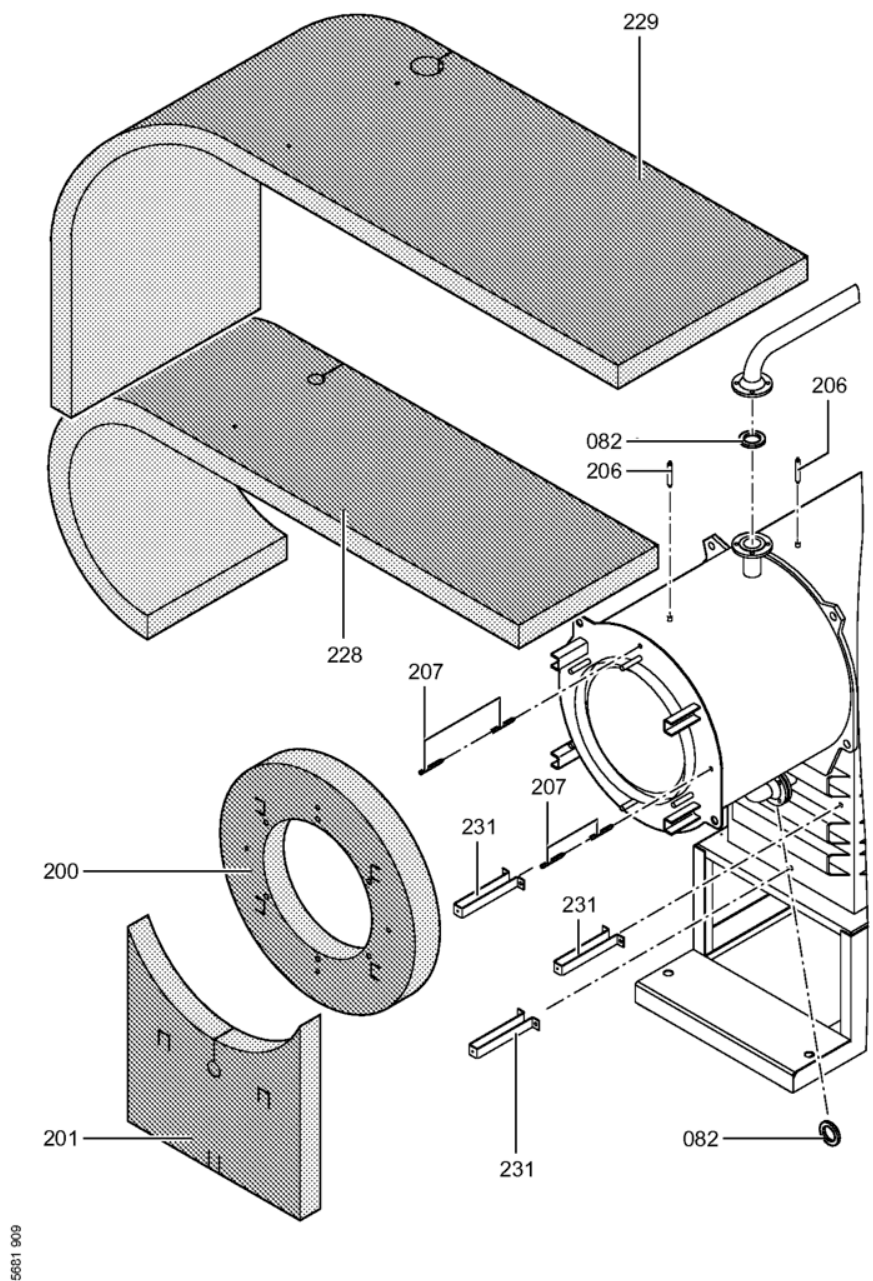

1.2. Graphique 7454030