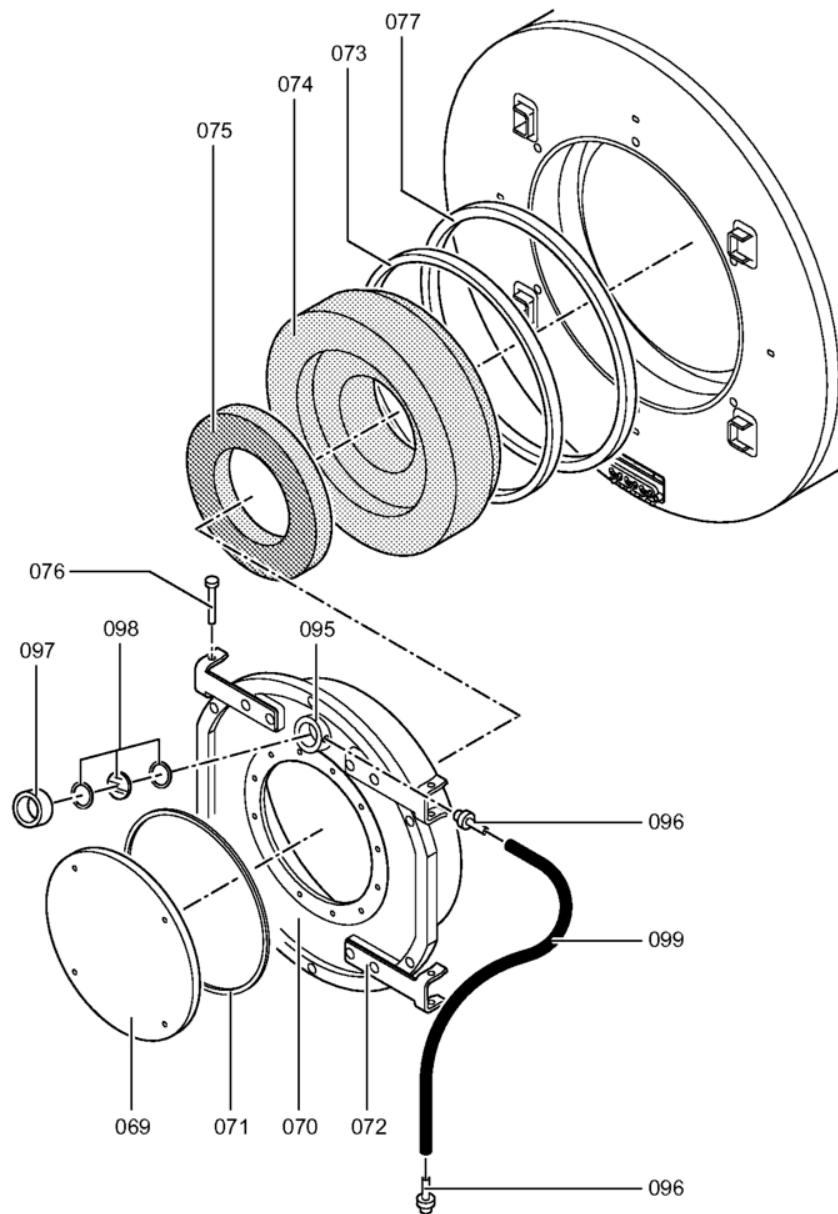

Chaînage 7454030 Chaudière Vitocrossal 300 CT37 370kW

0224	7816697	Console régulation	753	1	151.00 EUR
0225	7819438	Baguette d'angle VR1 / CU3A / VL3C	753	1	9.40 EUR
0226	7827132	Passage de câble inf. 60 x 150 l=229	754	1	59.00 EUR
0227	7827127	Partie sup.L=865 chemin de câble 60X150	754	1	59.00 EUR
0228	7837365	Matelas isolant inférieur avant	754	1	121.00 EUR
0229	7827300	Matelas isolant supérieur arrière 370kW	754	1	171.00 EUR
0230	7238792	Cornière fixation arrière VSB/VZB/CT3	756	1	59.00 EUR
0231	7238791	Cornière fixation avant VSB/VZB/CT3	754	1	78.00 EUR
0232	7827179	Tôle arrière droite CT3 370-575kW	756	1	237.00 EUR
0233	7827180	Tôle arrière en bas à gauche CT3 370-575	756	1	237.00 EUR
0234	7837375	Tôle lamelles en haut à gauche CT3 370kW	756	1	226.00 EUR
0235	7837381	Tôle lamelles en haut à droite CT3 370kW	756	1	232.00 EUR
0236	7837371	Tôle de couverture CT3 370-575kW	756	1	35.00 EUR
0237	7827199	Tôle lamelles en haut à gauche CT3 370kW	756	1	272.00 EUR
0238	7827198	Tôle lamelles en haut à droite CT3 370kW	756	1	272.00 EUR
0239	7816698	Fixation de Câble	753	1	85.00 EUR
0240	7837266	Cache console	754	1	121.00 EUR
0300	7149291	Colis éléments de montage CT3 170-895kW	754	1	105.00 EUR
0301	5719747	Mont.anl. Vitocrossal 300 CT3	925	1	Sur demande
0302	5681909	Serv.anl. Vitocrossal 300 CT3 170-575	925	1	Sur demande
0303	7220457	Pochette de pieds égalisateur Vertomat	756	1	10.10 EUR
0304	7819549	Mastic Dirko HT (Tube 80 g)	753	1	14.00 EUR
0305	7220585	Colis couvercle pour Vertomat	754	1	13.30 EUR
0306	7159687	Pochette matelas de Fiberfrax	753	1	15.90 EUR
0307	7221642	Pack mastic	756	1	217.00 EUR
0308	5781787	ET-Bildl. Vitocrossal 300 CT37	T6605	1	Sur demande

1.2. Graphique 7454030

22

5681 909

5601 909

5801 909