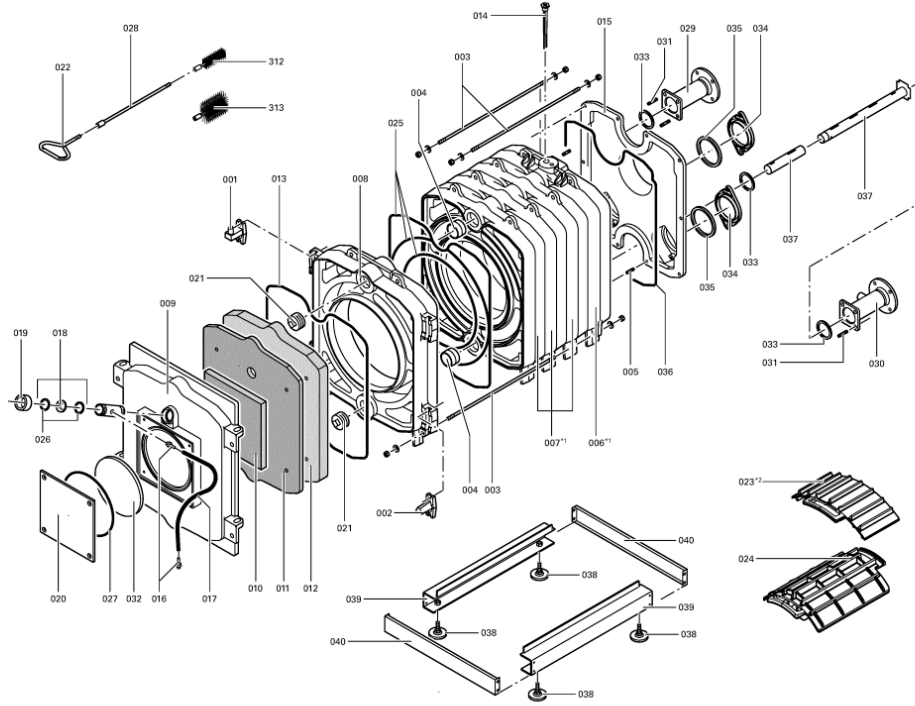

Chaînage 7144414 Chaudière Vitorond 200 VD2 125kW

Seite 2

8781 741