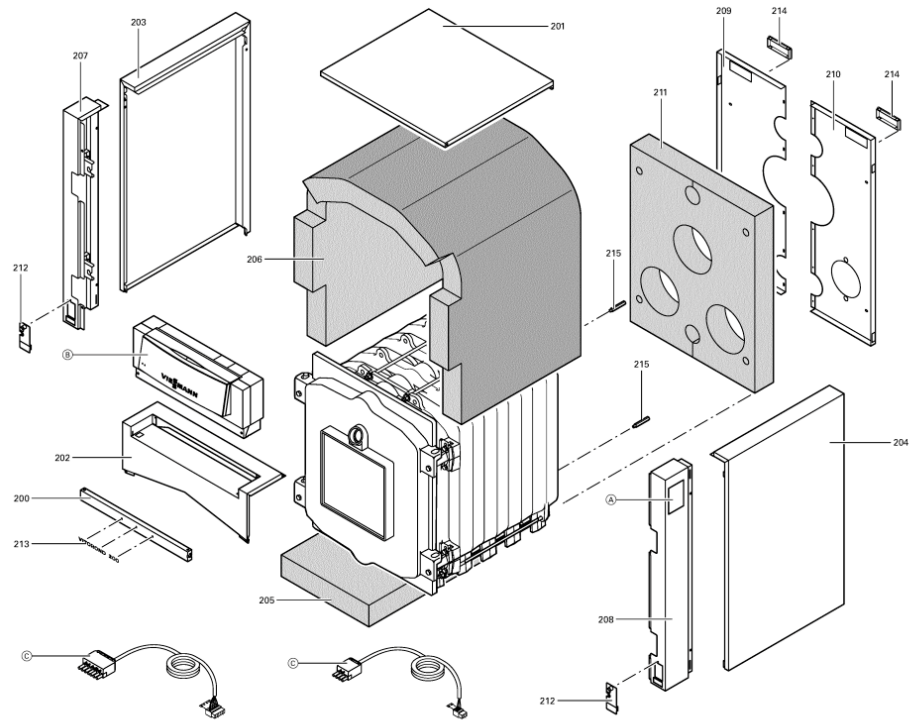

1.2. Graphique 7144414

5781 741 3/2002