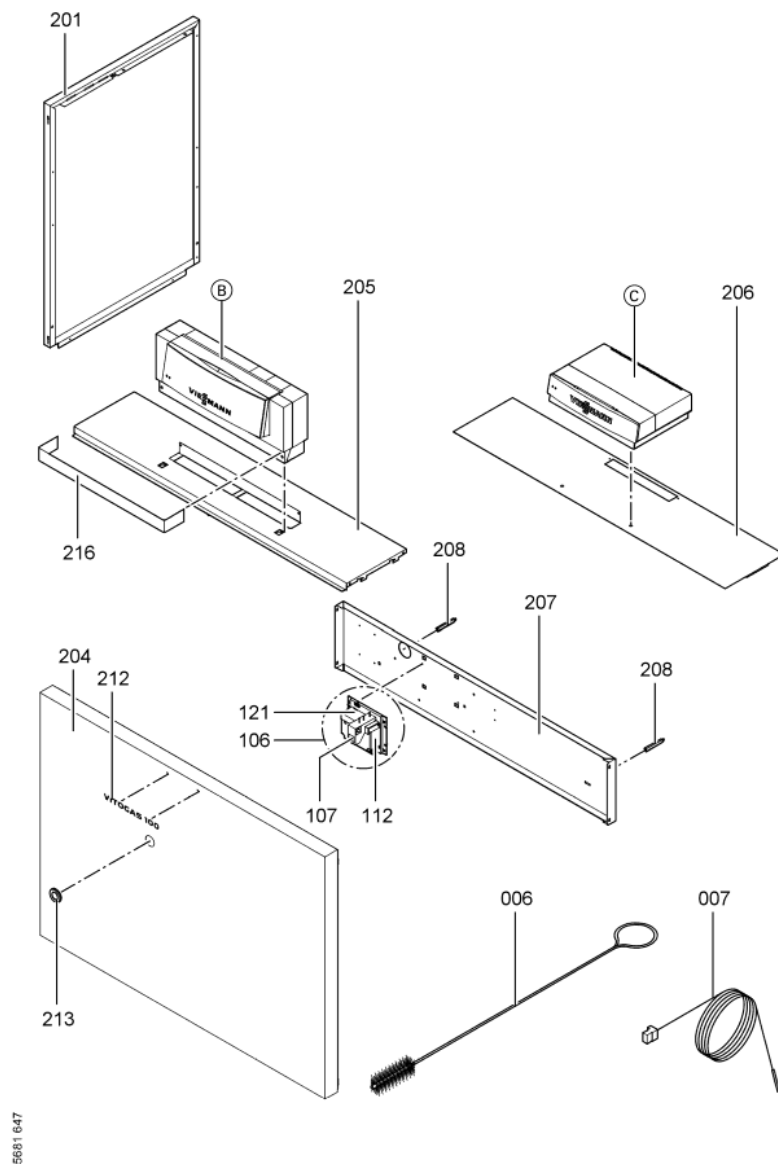

1.2. Graphique 7198371