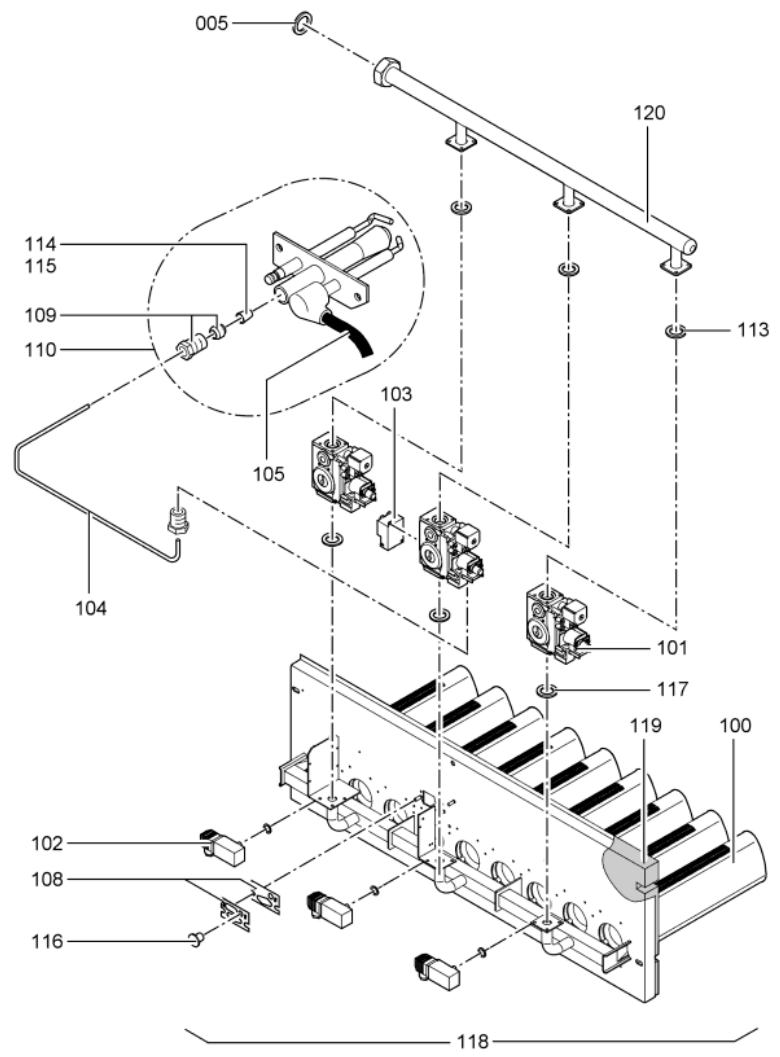

Chaînage 7198371 Corps Vitogas GS1B 108kW éléments

5661 047