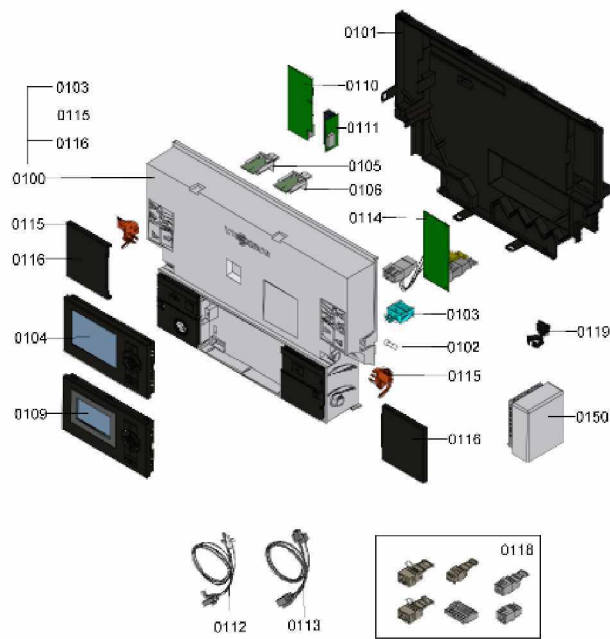

1.2. Graphique 7115716