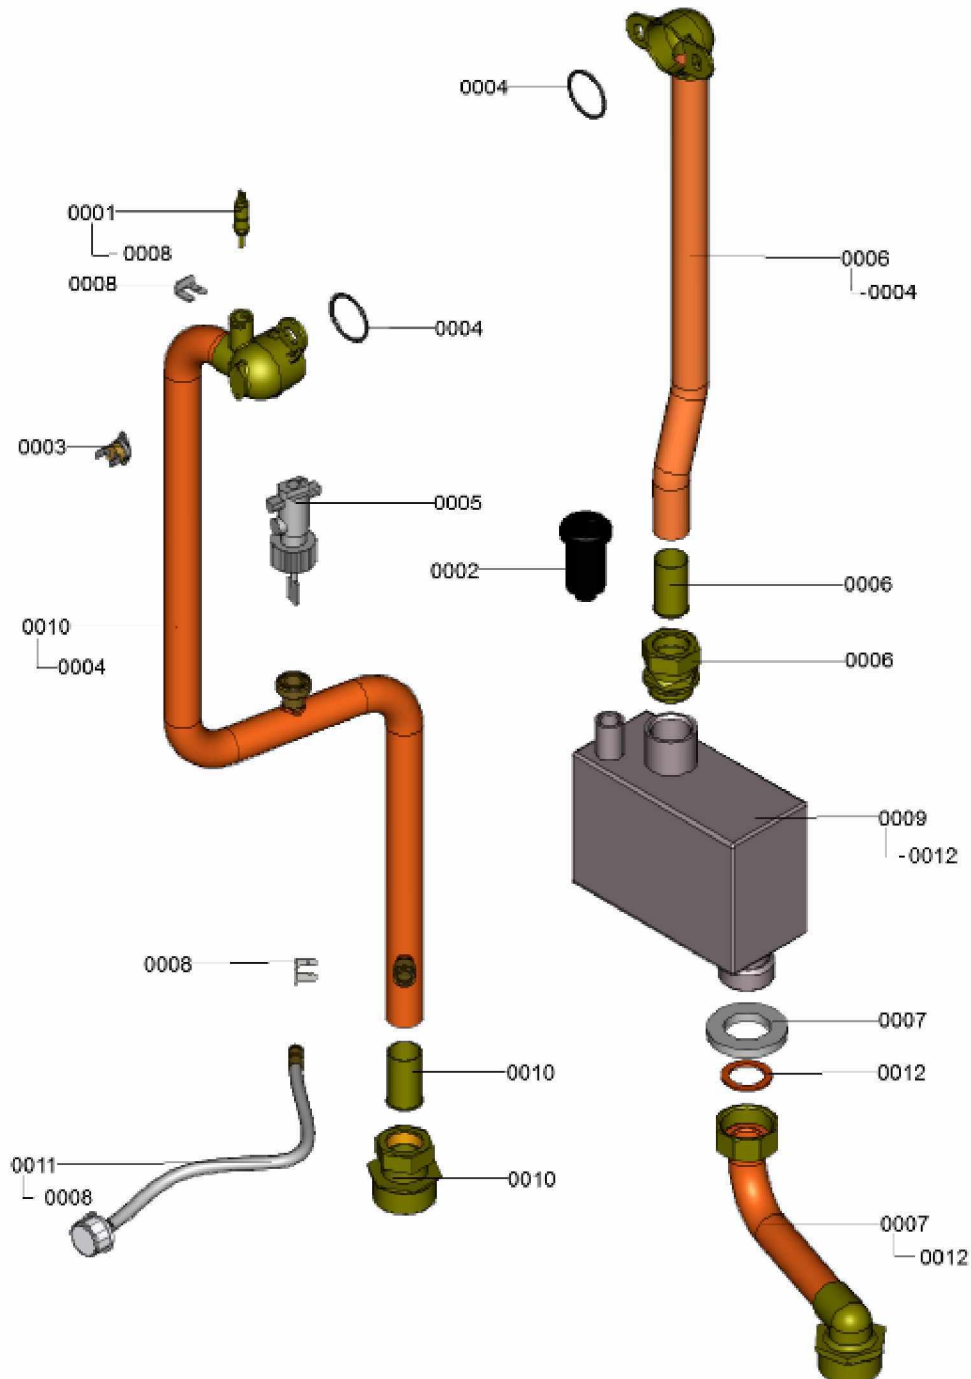

1.2. Graphique 7115448