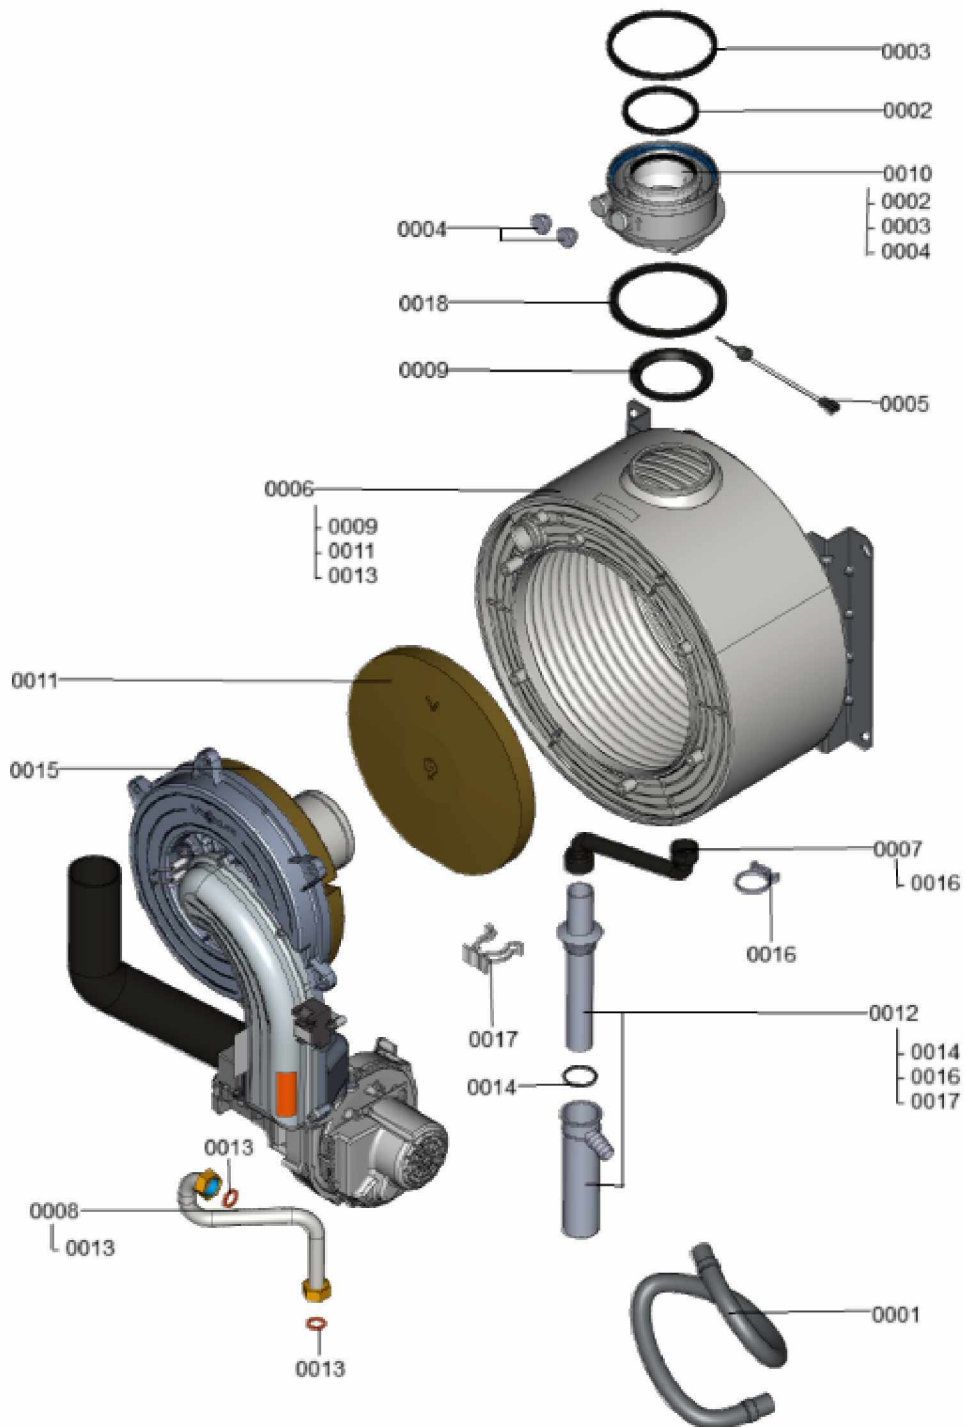

1. Liste des pièces 7115425 Générateur de chaleur

1.1. Liste des pièces

Position	N° produit.	Désignation	GrpMat	Quantité	Prix catalogue / pc.
0001	7818021	Tube des condensats	754	1	13.10 EUR
0002	7824837	Joint Viton D=80mm (1 pièce)	752	1	13.00 EUR
0003	7818138	Joint (prise d'air, Sk) DN125	752	1	13.00 EUR
0004	7822742	Bouchons (2x) pour manchette de rdt	754	1	12.80 EUR
0005	7822767	Sonde de fumées	754	1	39.00 EUR
0006	7826534	Echangeur de chaleur 45+60 kW	737	1	1,527.00 EUR
0007	7826535	Tube de condensat	754	1	23.00 EUR
0008	7826537	Tube gaz WB2B-45/60	754	1	54.00 EUR
0009	7826541	Joint sortie de fumée (1 pièce)	754	1	13.30 EUR
0010	7827960	Raccordement chaudière 80/125	754	1	60.00 EUR
0011	7835597	Bloc isolant (fond CDC)	754	1	62.00 EUR
0012	7828426	Siphon	754	1	23.00 EUR
0013	7831673	Joint A 16 x 24 x 2 (5 pièces)	754	1	8.20 EUR
0014	7828007	Joint torique 35,4 x 3,59 (5 joints)	754	1	12.70 EUR
0015	7115417	Brûleur	T6999	1	Sur demande
0016	7831676	Clip de flexible	754	1	23.00 EUR
0017	7831677	Clips de fixation B2xx 19-35	754	1	7.20 EUR
0018	7839536	Douille de traversée 7 128/139	753	1	13.30 EUR

1.2. Graphique 7115425

1. Liste des pièces 7115448 Hydraulique

1.1. Liste des pièces

Position	N° produit.	Désignation	GrpMat	Quantité	Prix catalogue / pc.
0001	7819967	Sonde de température	754	1	49.00 EUR
0002	7819971	Purgeur d'air automatique G 3/8"	754	1	16.50 EUR
0003	7825490	Limiteur temp de sécu. 210°F/99°C WB/B2	754	1	29.00 EUR
0004	7835467	Joint torique 35,4 x 3,6 (3 pièces)	754	1	9.50 EUR
0005	7826542	Contrôleur de débit	754	1	62.00 EUR
0006	7826545	Tuyau de raccordement retour chauffage	754	1	81.00 EUR
0007	7826546	Tube retour	754	1	91.00 EUR
0008	7827943	Clips D=8 (5 pièces)	754	1	8.20 EUR
0009	7831455	Boîtier support purgeur d 'air	754	1	147.00 EUR
0010	7833468	Tube raccordement départ chauffage	754	1	254.00 EUR
0011	7833510	Manomètre 0 - 6 bar avec flexible	754	1	32.00 EUR
0012	7835225	Kit joints 1 1/4" (5 pièces)	754	1	14.00 EUR