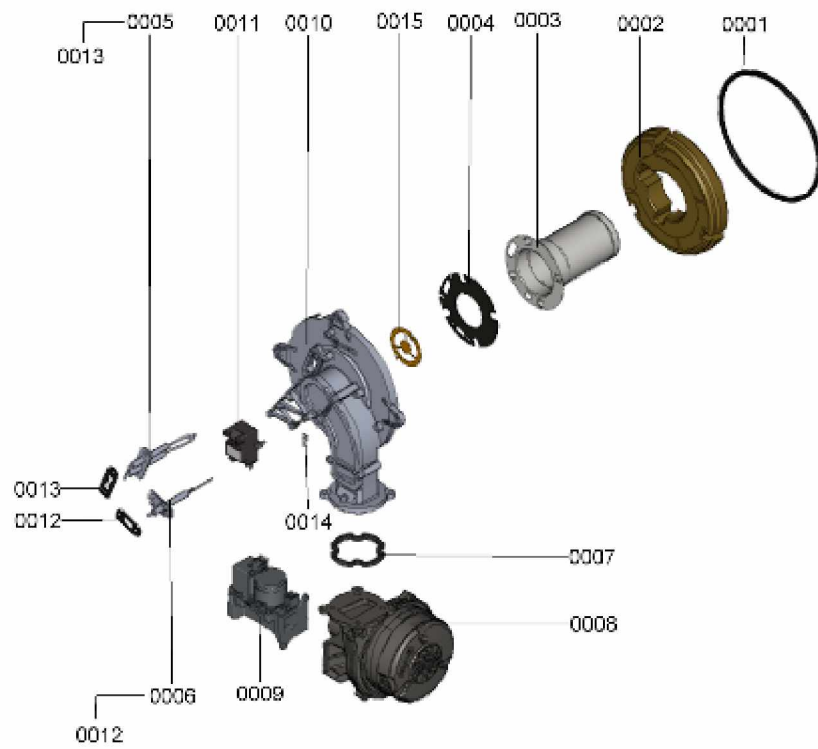

1.2. Graphique 7115031

1. Liste des pièces 7115256 Brûleur

1.1. Liste des pièces

Position	N° produit.	Désignation	GrpMat	Quantité	Prix catalogue / pc.
0001	7836177	Joint brûleur D=187 (1 pièce)	754	1	28.00 EUR
0002	7828346	Bloc isolant (porte)	754	1	60.00 EUR
0003	7826512	Brûleur cylindrique B2xx 68 GN/P	754	1	154.00 EUR
0004	7826514	Joint de tête de brûleur	754	1	17.60 EUR
0005	7826515	Electrode d'allumage	754	1	43.00 EUR
0006	7834038	Electrode d'ionisation 19kW Matrix-Cyl.	754	1	43.00 EUR
0007	7829796	Joint sortie ventilateur	754	1	14.00 EUR
0008	7833758	Turbine radiale NRG118E	754	1	300.00 EUR
0009	7836324	Bloc combiné gaz CES10	754	1	157.00 EUR
0010	7826519	Porte brûleur WB2B 19-35	754	1	148.00 EUR
0011	7827957	Transfo d'allumage BW12126-00	754	1	42.00 EUR
0012	7827024	Joint électrode d'ionisation (5 pièces)	754	1	14.10 EUR
0013	7827025	Joint électrode d'allumage (5 pièces)	754	1	14.10 EUR
0014	7819839	Fiche plate	754	1	10.90 EUR
0015	7836205	diaphragme	754	1	28.00 EUR
0030	7844858	Vis de porte (4pcs)	754	1	12.10 EUR

1.2. Graphique 7115256

1. Liste des pièces 7115325 Ballon

1.1. Liste des pièces

Position	N° produit.	Désignation	GrpMat	Quantité	Prix catalogue / pc.
0001	7827948	Joint torique 14,3 x 2,4 (5 pièces)	754	1	13.60 EUR
0002	7827945	Clip D=15	754	1	14.00 EUR
0003	7828013	Tube de raccordement WW	754	1	81.00 EUR
0004	7827999	Clapet RV DN15 Type OF15	754	1	19.50 EUR
0005	7827998	Coude d'arrêt réservoir	754	1	43.00 EUR
0006	7828015	Tube de raccordement WW	754	1	63.00 EUR
0007	7824519	Joint plat (3 pièces)	754	1	7.50 EUR
0008	7828029	Profilé de protection	754	1	18.10 EUR
0009	7828030	Collier d=340-360 x 9 trous	754	1	22.00 EUR
0010	7828196	Ballon avec isolation 46L	754	1	766.00 EUR
0011	7828197	Isolant réservoir partie avant EPS	754	1	56.00 EUR
0012	7828198	Isolant réservoir partie arrière EPS	754	1	56.00 EUR
0013	7828199	Couvercle de ballon	754	1	41.00 EUR
0014	7819661	Serre câble	749	1	6.60 EUR
0015	7834379	Sonde ECS NTC 10k	754	1	81.00 EUR