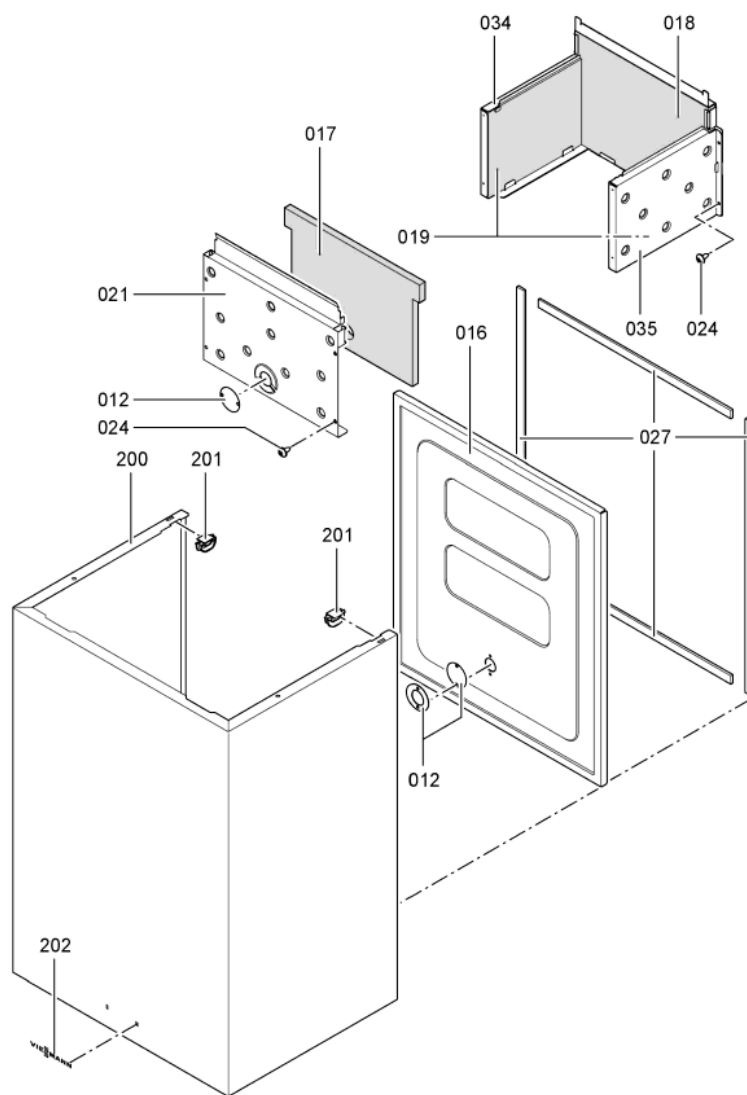

1.2. Graphique 7247898

50

5561 907