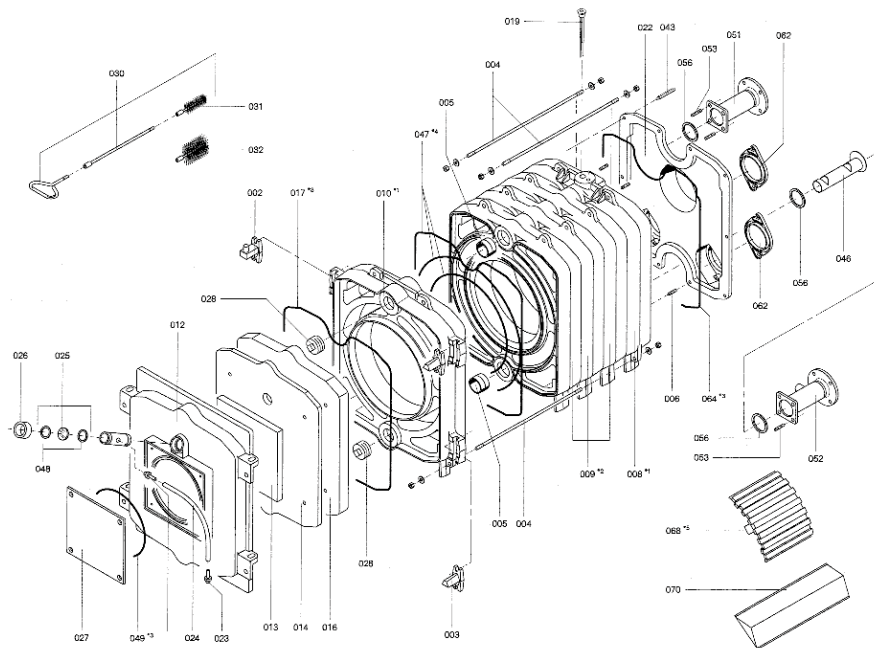

1.2. Graphique 7223751

5786-414 TR 387

Sayfa 2

5786-414 TR