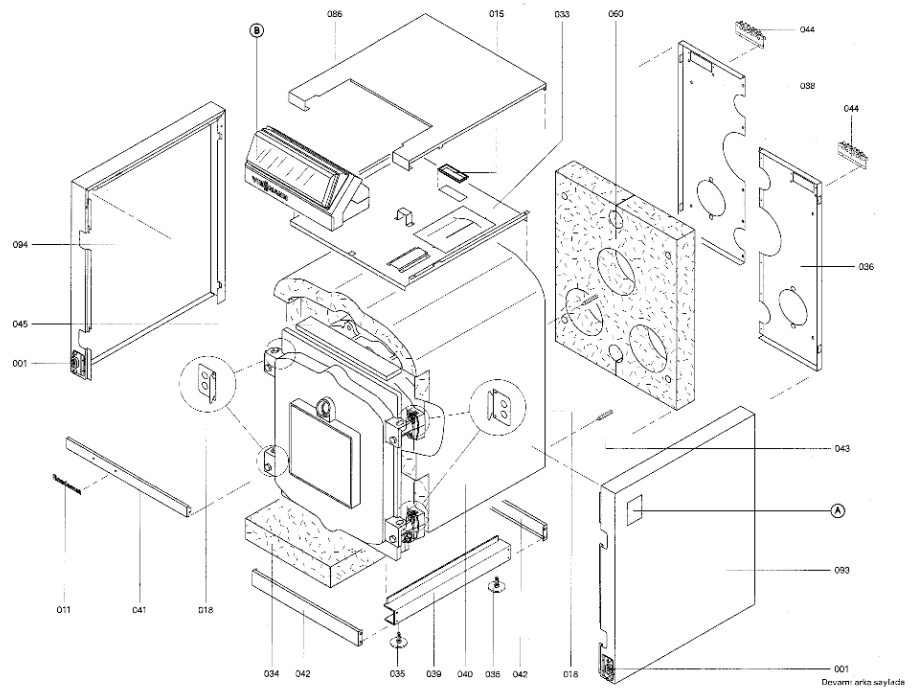

1.2. Graphique 7223751

5786-414 TR 387

Sayfa 2

5786-414 TR