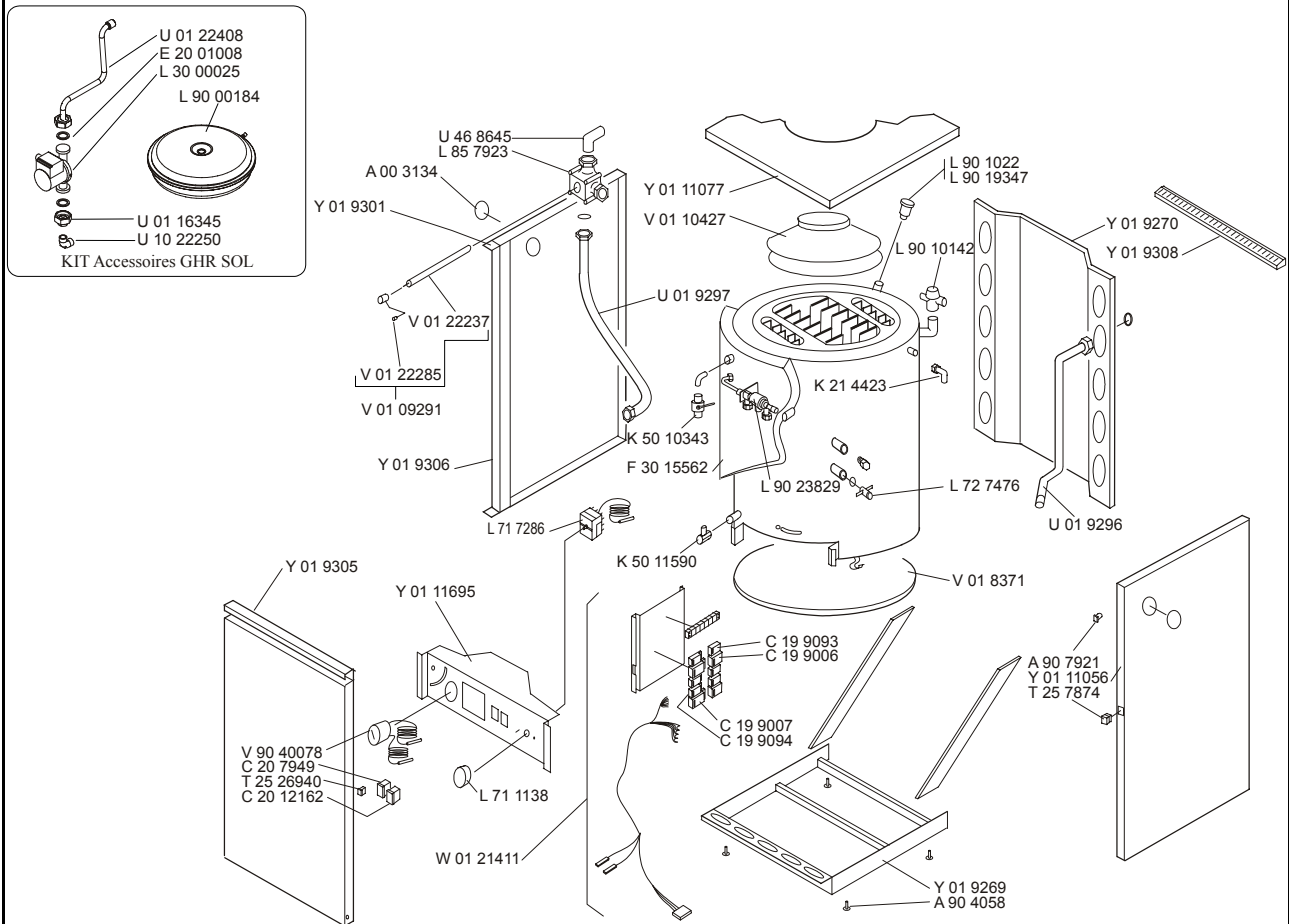

ZGHR0.0161-ZGHR0.0170 - (NV)

GHR 30 C/S VEILLEUSE SOL CHEMINÉE à partir du numéro N° Q2030