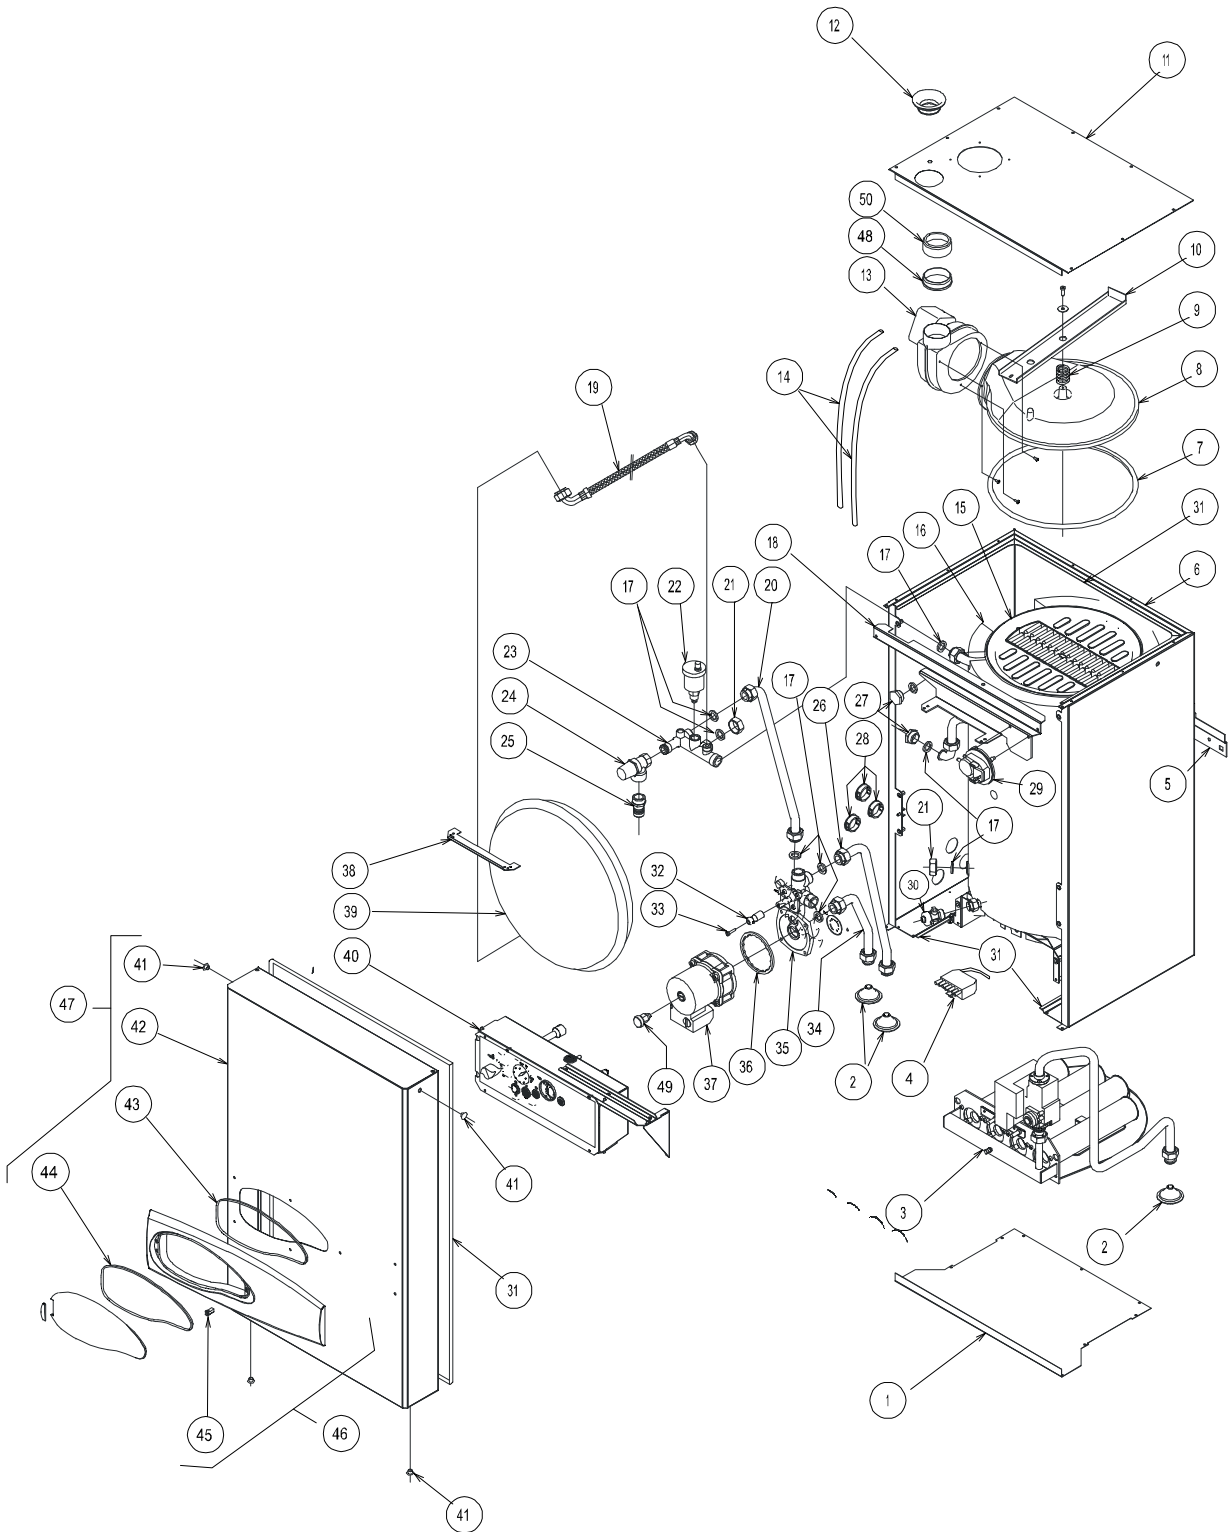

# ZAMC5.0123-ZAMC5.0130

PAAMC50123

## SERANE 23-30 C VENTOUSE