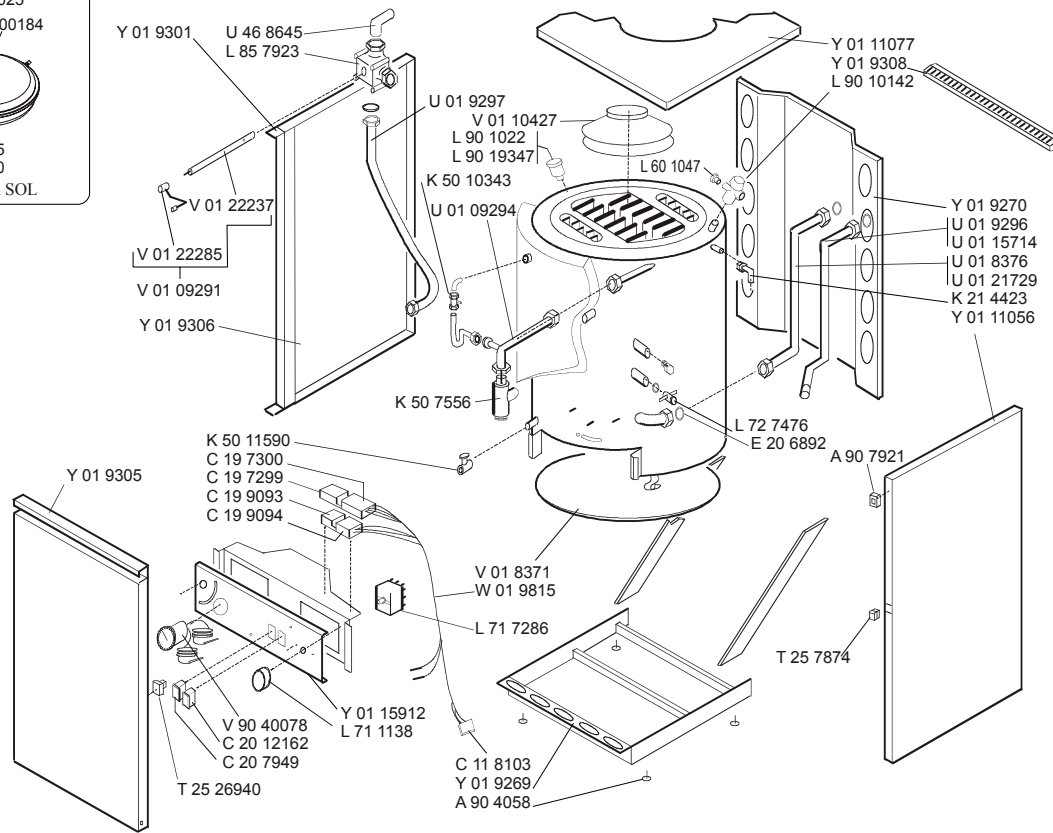

ZGHR0.0161-ZGHR0.0170 - (AV)

GHR 30 C/S VEILLEUSE SOL CHEMINÉE jusqu'au numéro N° Q2029

BRÛLEUR ATMOSPHERIQUE GHR 30 SOL CHEMINÉE (X01.10410)