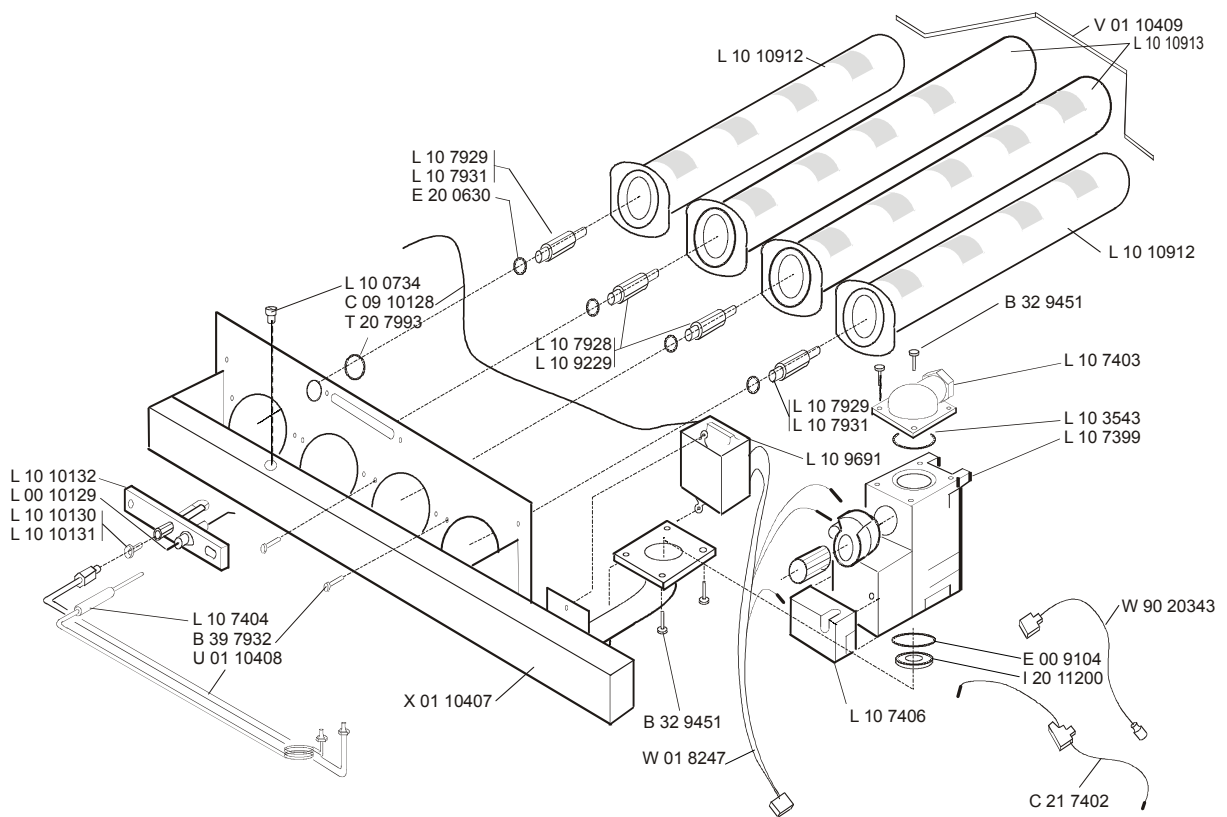

ZGHR0.0161-ZGHR0.0170 - (AV)

GHR 30 C/S VEILLEUSE SOL CHEMINÉE jusqu'au numéro N° Q2029

BRÛLEUR ATMOSPHERIQUE GHR 30 SOL CHEMINÉE (X01.10410)