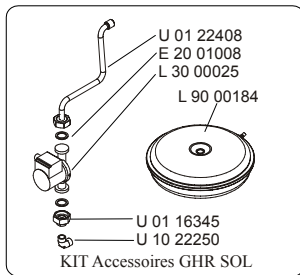

ZGHR0.0161-ZGHR0.0170 - (AV)

GHR 30 C/S VEILLEUSE SOL CHEMINÉE jusqu'au numéro N° Q2029

BRÛLEUR ATMOSPHERIQUE GHR 30 SOL CHEMINÉE (X01.10410)