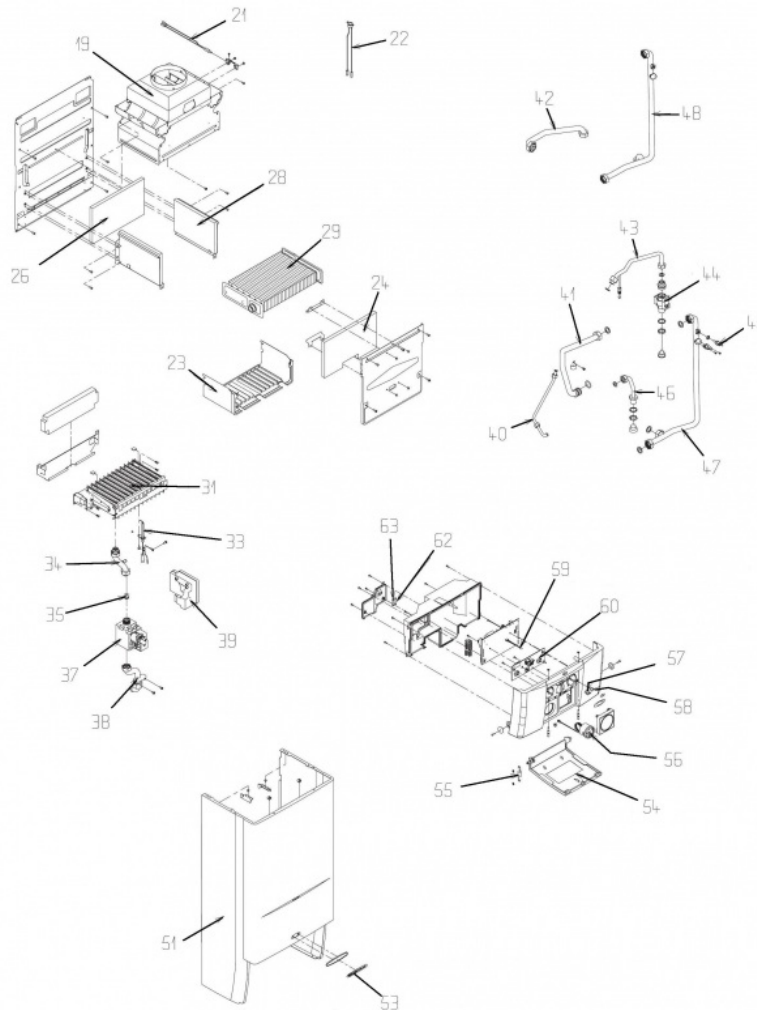

atlantic Pompes à Chaleur et Chaudières

Référence	Couleur	Puissance (kW)	
7522869P	Blanche	28	D

Repère	Libellé	Période	D
	CONNECT 7P IDRA3000		110882
	CONNECT 4P IDRA3000		110881
	TABL BORD 3028S/SV		177100
00	MAN CH/SAN IDRA3000		149875
000	MANET O-O-R IDRA3000		149874
0	CAPOT PR/EL IDRA3000		109399
19	C/TIRAG ANTI IDRA28S		112916
21	THERM FUM IDRA E24BI		178942
24	PLAQ ISOL FR IDRA28S		157540
26	PLAQ ISOL AR IDRA28S		157541
28	PLAQ ISOL L IDRA23S		167539

29	ECHANGEUR IDRA 3028		112397
31	BRULEUR IDRA 3028 GN		105421
33	ELECTRODE IDRA 3000		124377
34	TUYAU VANNE GAZ-BRUL		182239
35	DIAPHRAGME D5.0		120047
37	VANNE GAZ IDRA3000		188163
38	TUYAU AR GAZIDRA3000		182241
39	BOIT ALLUM IDRA 3000		102119
40	TUY VASE EXPIDRA3000		182246
43	TUYAUT EF IDRA3024S		182247
44	DETEC D/SAN IDRA3000		119436
45	THERM LIM IDRA E24BI		178943
46	TUY DEP SAN IDRAE24S		182514
51	HABIL COMPL IDRA3028		135526
53	ECUSSON IDRA 3000		122826
54	PORTILLON IDRA 3000		161005
55	RESS PORTIL IDRA3000		166062
56	MANOMETRE IDRA 3000		149965
57	CLIP F/PORT IDRA3000		110321
58	BOUTON TOUCHE M IDRA		104710
59	LED SIGNAL IDRA 3000		191055
60	PLATINE/PR IDRA 3000		102121
60	PLATINE/AUX IDRA3000		102120
62	FUSIBLE 5X20 100MA		199919
63	FUSIBLE IDRAE2A/250V		199917

Repère	Libellé	Période	D
1	VASE EXPANS IDRA3000		188223
2	CIRCULATEUR IDRA3000		109932
3	JOINT IDRA		142667
4	CLIP F/CIRC IDRA3000		110323
5	ENS HYDRAUL IDRA3028		110489
7	JOINT PREP IDRA E24S		142669
8	PREPAR SAN IDRAE28SI		161055
10	LIMIT DEB IDRA 3028S		146307
12	JOINT SOND E IDRA E24		142674
13	SONDE NTC IDRA 3000		198733
14	CLAPET ISOL IDRA3000		110109
15	MEMBRANE IDRA24S		149972
16	SOUPAPE SEC IDRA3000		174419
17	MOTEUR V/D IDRA 3000		150310
18	CLIP F/MOT IDRA 3000		110322
64	CABL CIRCUL IDRA3000		109107
64	CAB E/COMB IDRA3000S		109114
64	SET CV GN IDRA3028S		139609