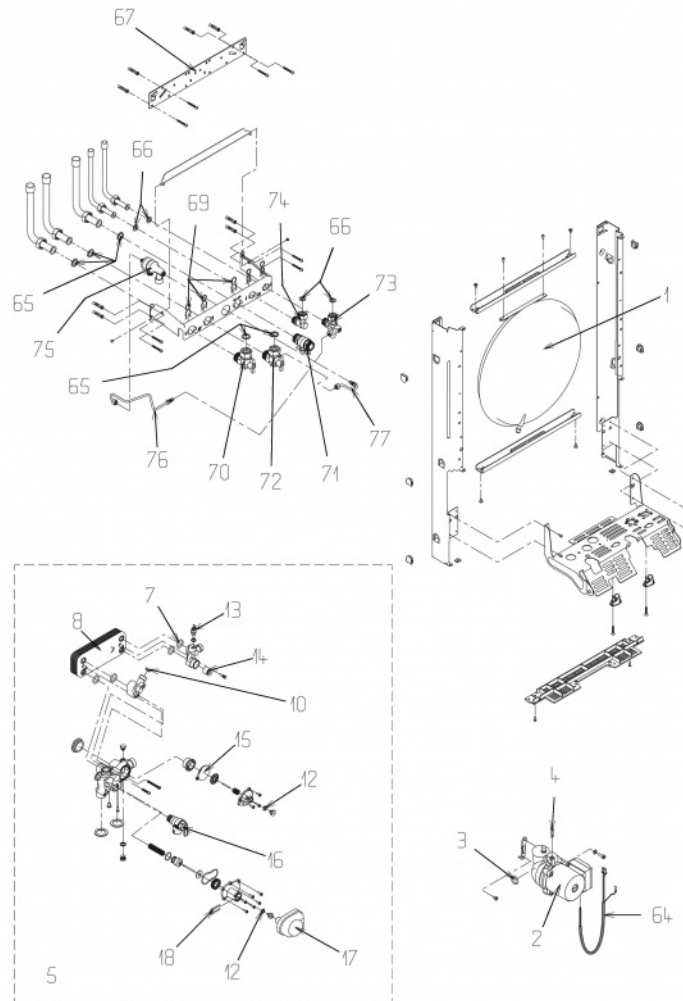

atlantic Pompes à Chaleur et Chaudières

Référence	Couleur	Puissance (kW)	
7522869P	Blanche	28	D

Repère	Libellé	Période	D
	CONNECT 7P IDRA3000		110882
	CONNECT 4P IDRA3000		110881
	TABL BORD 3028S/SV		177100
00	MAN CH/SAN IDRA3000		149875
000	MANET O-O-R IDRA3000		149874
0	CAPOT PR/EL IDRA3000		109399
19	C/TIRAG ANTI IDRA28S		112916
21	THERM FUM IDRA E24BI		178942
24	PLAQ ISOL FR IDRA28S		157540
26	PLAQ ISOL AR IDRA28S		157541
28	PLAQ ISOL L IDRA23S		167539

Repère	Libellé	Période	D
1	VASE EXPANS IDRA3000		188223
2	CIRCULATEUR IDRA3000		109932
3	JOINT IDRA		142667
4	CLIP F/CIRC IDRA3000		110323
5	ENS HYDRAUL IDRA3028		110489
7	JOINT PREP IDRA E24S		142669
8	PREPAR SAN IDRAE28SI		161055
10	LIMIT DEB IDRA 3028S		146307
12	JOINT SOND E IDRA E24		142674
13	SONDE NTC IDRA 3000		198733
14	CLAPET ISOL IDRA3000		110109
15	MEMBRANE IDRA24S		149972
16	SOUPAPE SEC IDRA3000		174419
17	MOTEUR V/D IDRA 3000		150310
18	CLIP F/MOT IDRA 3000		110322
64	CABL CIRCUL IDRA3000		109107
64	CAB E/COMB IDRA3000S		109114
64	SET CV GN IDRA3028S		139609

64	MICROSW SEC IDRA3000		150118
64	CAB PL/AUXI IDRA3000		109113
64	CAB VAN/GAZ IDRA3000		109112
64	POC REF COL IDRA3000		943011
64	CAB E/HYDR IDRA3000S		109110
64	CAB MOT/VAN IDRA3000		109111
65	JOINT 3/4PCE IDRA		142414
66	JOINT 1/2PCE IDRA		142416
67	SUPP CHAUD IDRA 3000		175045
69	CLIPS		110324
70	VANNE ARRET IDRA3000		188164
71	ROBINET GAZ IDRA3000		188166
72	VANNE ARRET IDRA3000		188165
73	ROBINET EF IDRA 3000		188167
74	COUDE EAU/C IDRA3000		111154
75	DISCONNECT IDRA 3000		119524
76	TUYAU DISC IDRA 3000		182586
77	TUYAU DISC IDRA 3000		182587