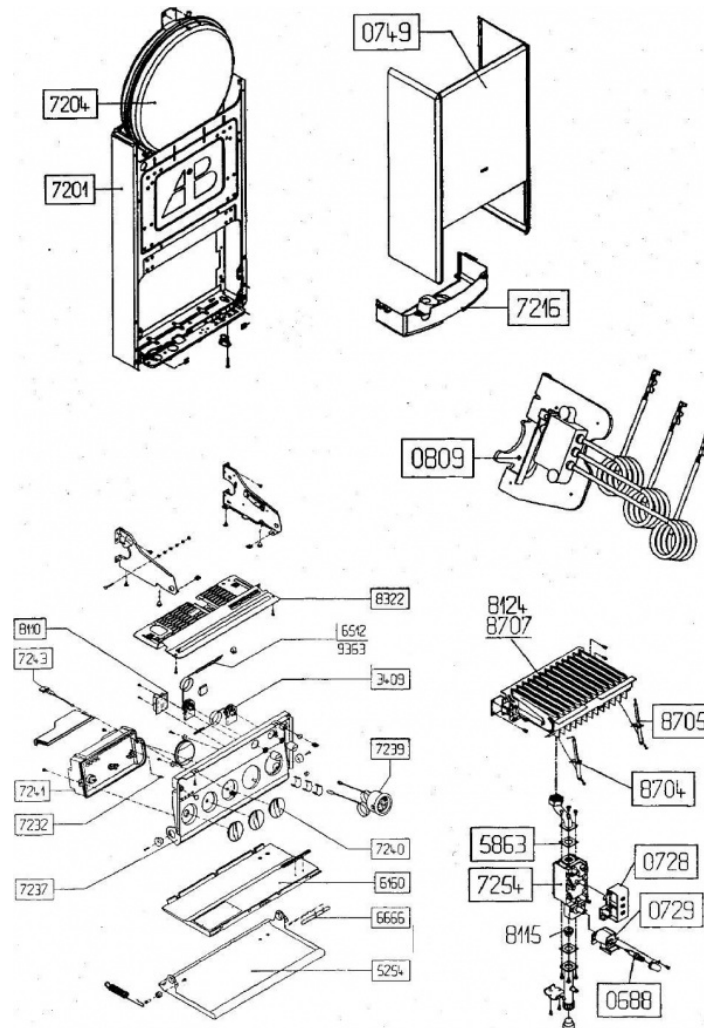

atlantic Pompes à Chaleur et Chaudières

Référence		
7522486Z		A

Repère	Libellé	Période	A
	TUBE GRAISSE IDRA		160000
	POC REF COL/S IDRA-E		943006
	POCH JOINT (H)IDRA23S		142182
	POCH JOINT (G)IDRA23S		142183
	JEU 15INJ GN Art.939417		939417
	POC REF COL/C IDRA-E		943007
	FILT ANTI/P IDRA E-I		132153
	KIT TR/ISOL IDRA-E/I		143016
	FILTRE SANIT IDRA24S		132122
50	CADRE SUPP IDRA24S		109372
51	VASE EXPANS IDRA24S		188216

52	HABILLAGE IDRA24S		135518
53	CACHE TUYAUT IDRA24S		109390
54	MICROSW SEC IDRAE24S		150112
55	DESSOUS IDRA E24SI		120163
56	THERM SEC VMC E24SIV		178945
57	THERM LIMI IDRA24SVI		178935
58	THERMOMANO IDRA24SVI		178653
59	MANETTE IDRA E24SI		149856
60	SUPPL P/BASC IDRA23S		175106
61	ECUSSON IDRA23S		122821
62	PANNEAU BASC IDRA23S		160159
63	TAB BORD NUIDRAE24SI		177069
64	SHUNT PLAST IDRA E24		174740
65	BOITIER CDE IDRAE24I		102109
66	LED SI V/R IDRA24SVI		191053
67	RELAIS ISOL IDRAE24I		165707
68	BRULEUR GN IDRA E24		105473
69	JOINT V-G IDRA24SVI		142413
70	VANNE GAZ IDRA24SVI		188129
71	DIAPHRAGM GN IDRA24S		120020
72	ELECTR ALL IDRA E24I		124359
73	ELEC IONIS IDRA E24I		124358
74	BOBINE VANNE IDRA I		106120
75	BOBINE MODUL IDRA I		106119
76	CARTOUC MOD IDRA E-I		109631

Repère	Libellé	Période	A
	RAC CIRCUL IDRA24SVI		164337
1	PURGEUR AUTO IDRA24S		159421
2	CIRC UPS15/50IDRA24S		109924
3	JOINT IDRA24S		142660
4	JOINT IDRA		142667
5	CABLE CIRC IDRA24SVI		109180
6	PLAQ ISOL AR IDRA		157538
7	PLAQ ISOL L IDRA23S		167539
8	ECHANGEUR IDRA23S		112375
9	PLAQ ISOL FR IDRA		157537
10	FACE AV CHAMBIDRA23S		132516
11	GROUPE HYDR IDRAE24S		110480
12	C/TIRAG ANTI IDRA23S		112915
13	JOINT PREP IDRA E24S		142669
14	CLAPET ISOL IDRA24S		110107
15	SUPP JOINT IDRA E24S		174639
16	RESSORT IDRA24S		166054
17	SUP MEMBR/S IDRAE24S		174637