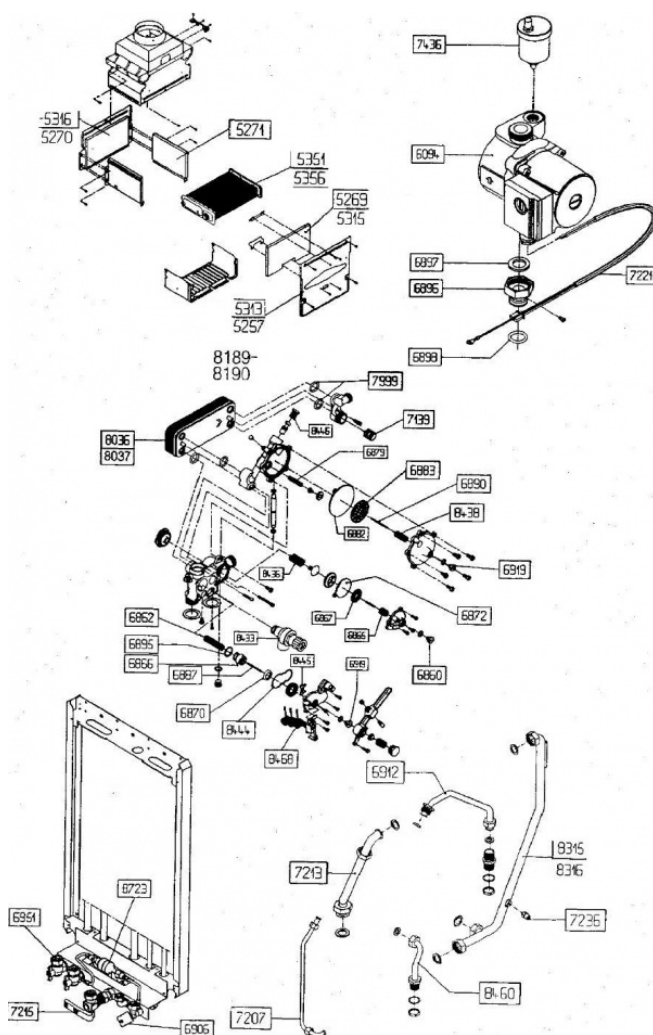

atlantic Pompes à Chaleur et Chaudières

Référence		
7522486Z		A

Repère	Libellé	Période	A
	TUBE GRAISSE IDRA		160000
	POC REF COL/S IDRA-E		943006
	POCH JOINT (H)IDRA23S		142182
	POCH JOINT (G)IDRA23S		142183
	JEU 15INJ GN Art.939417		939417
	POC REF COL/C IDRA-E		943007
	FILT ANTI/P IDRA E-I		132153
	KIT TR/ISOL IDRA-E/I		143016
	FILTRE SANIT IDRA24S		132122
50	CADRE SUPP IDRA24S		109372
51	VASE EXPANS IDRA24S		188216

52	HABILLAGE IDRA24S		135518
53	CACHE TUYAUT IDRA24S		109390
54	MICROSW SEC IDRAE24S		150112
55	DESSOUS IDRA E24SI		120163
56	THERM SEC VMC E24SIV		178945
57	THERM LIMI IDRA24SVI		178935
58	THERMOMANO IDRA24SVI		178653
59	MANETTE IDRA E24SI		149856
60	SUPPL P/BASC IDRA23S		175106
61	ECUSSON IDRA23S		122821
62	PANNEAU BASC IDRA23S		160159
63	TAB BORD NUIDRAE24SI		177069
64	SHUNT PLAST IDRA E24		174740
65	BOITIER CDE IDRAE24I		102109
66	LED SI V/R IDRA24SVI		191053
67	RELAIS ISOL IDRAE24I		165707
68	BRULEUR GN IDRA E24		105473
69	JOINT V-G IDRA24SVI		142413
70	VANNE GAZ IDRA24SVI		188129
71	DIAPHRAGM GN IDRA24S		120020
72	ELECTR ALL IDRA E24I		124359
73	ELEC IONIS IDRA E24I		124358
74	BOBINE VANNE IDRA I		106120
75	BOBINE MODUL IDRA I		106119
76	CARTOUC MOD IDRA E-I		109631

Repère	Libellé	Période	A
	RAC CIRCUL IDRA24SVI		164337
1	PURGEUR AUTO IDRA24S		159421
2	CIRC UPS15/50IDRA24S		109924
3	JOINT IDRA24S		142660
4	JOINT IDRA		142667
5	CABLE CIRC IDRA24SVI		109180
6	PLAQ ISOL AR IDRA		157538
7	PLAQ ISOL L IDRA23S		167539
8	ECHANGEUR IDRA23S		112375
9	PLAQ ISOL FR IDRA		157537
10	FACE AV CHAMBIDRA23S		132516
11	GROUPE HYDR IDRAE24S		110480
12	C/TIRAG ANTI IDRA23S		112915
13	JOINT PREP IDRA E24S		142669
14	CLAPET ISOL IDRA24S		110107
15	SUPP JOINT IDRA E24S		174639
16	RESSORT IDRA24S		166054
17	SUP MEMBR/S IDRAE24S		174637