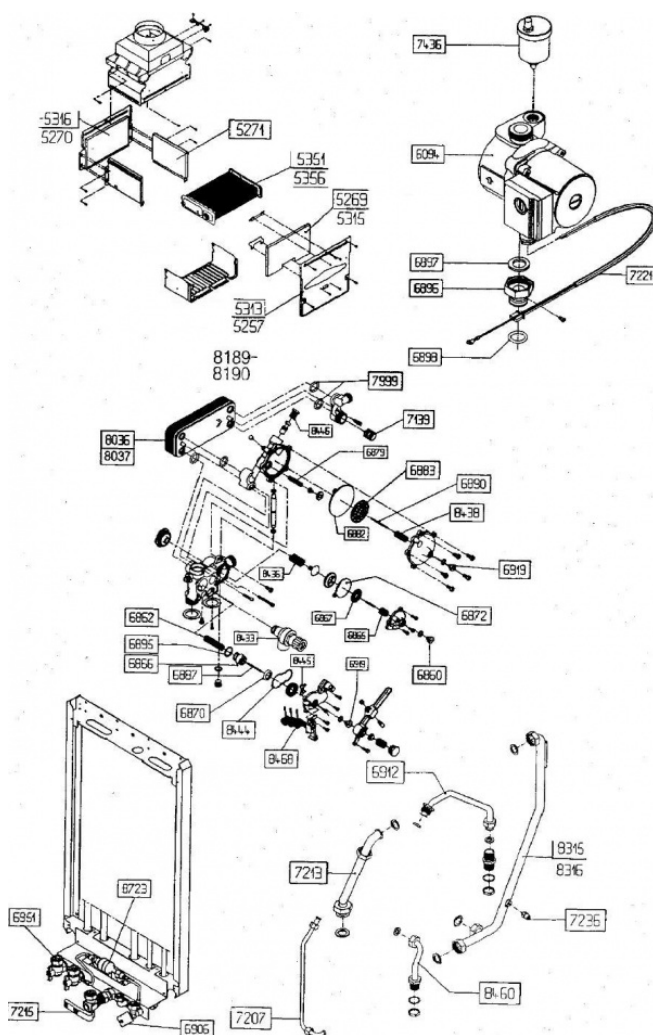

# atlantic Pompes à Chaleur et Chaudières

Référence		
7522889Z		D

Repère	Libellé	Période	D
	POCH JOINT (G) IDRA23S		142183
	SET CV GN IDRA E24I		939420
	POC REF COL/S IDRA-E		943006
	JEU 15INJ GN Art:939417		939417
	FILT ANTI/P IDRA E-I		132153
	TUBE GRAISSE IDRA		160000
	POCH JOINT (H) IDRA23S		142182
	POC REF COL/C IDRA-E		943007
	JEU 15INJ GP Art:939418		939418
	KIT TR/ISOL IDRA-E/I		143016
	FILTRE SANIT IDRA24S		132122

50	CADRE SUPP IDRA24S		109372
51	VASE EXPANS IDRA24S		188216
52	HABILLAGE IDRA24S		135518
53	CACHE TUYAUT IDRA24S		109390
54	MICROSW SEC IDRAE24S		150112
55	DESSOUS IDRA E24SI		120163
56	THERM FUM IDRA E24SI		178940
57	THERM LIMI IDRA24SVI		178935
58	THERMOMANO IDRA24SVI		178653
59	MANETTE IDRA E24SI		149856
60	SUPPL P/BASC IDRA23S		175106
61	ECUSSON IDRA23S		122821
62	PANNEAU BASC IDRA23S		160159
63	TAB BORD NUIDRAE24SI		177069
64	SHUNT PLAST IDRA E24		174740
65	BOITIER CDE IDRAE24I		102109
66	LED SI V/R IDRA24SVI		191053
67	RELAIS ISOL IDRAE24I		165707
68	BRULEUR GN IDRAE28SI		105348
69	JOINT V-G IDRA24SVI		142413
70	VANNE GAZ IDRA24SVI		188129
71	DIAPHRAGME IDRAE28SI		120023
72	ELECTR ALL IDRA E24I		124359
73	ELEC IONIS IDRA E24I		124358
74	BOBINE VANNE IDRA I		106120
75	BOBINE MODUL IDRA I		106119
76	CART OUC MOD IDRA E-I		109631

Repère	Libellé	Période	D
	RAC CIRCUL IDRA24SVI		164337
1	PURGEUR AUTO IDRA24S		159421
2	CIRC UPS15/50IDRA24S		109924
3	JOINT IDRA24S		142660
4	JOINT IDRA		142667
5	CABLE CIRC IDRA24SVI		109180
6	PLAQ ISOL AR IDRA28S		157541
7	PLAQ ISOL L IDRA23S		167539
8	ECHANGEUR IDRA28S		112384
9	PLAQ ISOL FR IDRA28S		157540
10	FACE AV CHAMBIDRA28S		132526
11	GROUPE HYD IDRAE28SI		110481
12	C/TIRAG ANTI IDRA23S		112915
13	JOINT PREP IDRA E24S		142669
14	CLAPET ISOL IDRA24S		110107
15	SUPP JOINT IDRA E24S		174639
16	RESSORT IDRA24S		166054
17	SUP MEMBR/S IDRAE24S		174637