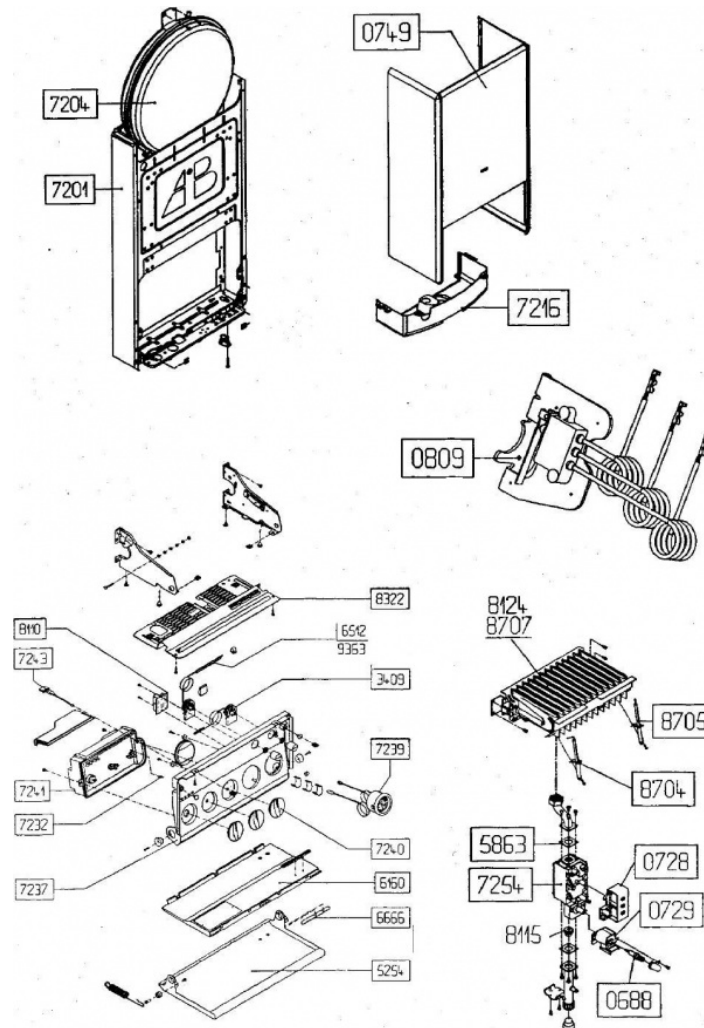

# atlantic Pompes à Chaleur et Chaudières

Référence		
7522889Z		D

Repère	Libellé	Période	D
	POCH JOINT (G) IDRA23S		142183
	SET CV GN IDRA E24I		939420
	POC REF COL/S IDRA-E		943006
	JEU 15INJ GN Art:939417		939417
	FILT ANTI/P IDRA E-I		132153
	TUBE GRAISSE IDRA		160000
	POCH JOINT (H) IDRA23S		142182
	POC REF COL/C IDRA-E		943007
	JEU 15INJ GP Art:939418		939418
	KIT TR/ISOL IDRA-E/I		143016
	FILTRE SANIT IDRA24S		132122

50	CADRE SUPP IDRA24S		109372
51	VASE EXPANS IDRA24S		188216
52	HABILLAGE IDRA24S		135518
53	CACHE TUYAUT IDRA24S		109390
54	MICROSW SEC IDRAE24S		150112
55	DESSOUS IDRA E24SI		120163
56	THERM FUM IDRA E24SI		178940
57	THERM LIMI IDRA24SVI		178935
58	THERMOMANO IDRA24SVI		178653
59	MANETTE IDRA E24SI		149856
60	SUPPL P/BASC IDRA23S		175106
61	ECUSSON IDRA23S		122821
62	PANNEAU BASC IDRA23S		160159
63	TAB BORD NUIDRAE24SI		177069
64	SHUNT PLAST IDRA E24		174740
65	BOITIER CDE IDRAE24I		102109
66	LED SI V/R IDRA24SVI		191053
67	RELAIS ISOL IDRAE24I		165707
68	BRULEUR GN IDRAE28SI		105348
69	JOINT V-G IDRA24SVI		142413
70	VANNE GAZ IDRA24SVI		188129
71	DIAPHRAGME IDRAE28SI		120023
72	ELECTR ALL IDRA E24I		124359
73	ELEC IONIS IDRA E24I		124358
74	BOBINE VANNE IDRA I		106120
75	BOBINE MODUL IDRA I		106119
76	CART OUC MOD IDRA E-I		109631

Repère	Libellé	Période	D
	RAC CIRCUL IDRA24SVI		164337
1	PURGEUR AUTO IDRA24S		159421
2	CIRC UPS15/50IDRA24S		109924
3	JOINT IDRA24S		142660
4	JOINT IDRA		142667
5	CABLE CIRC IDRA24SVI		109180
6	PLAQ ISOL AR IDRA28S		157541
7	PLAQ ISOL L IDRA23S		167539
8	ECHANGEUR IDRA28S		112384
9	PLAQ ISOL FR IDRA28S		157540
10	FACE AV CHAMBIDRA28S		132526
11	GROUPE HYD IDRAE28SI		110481
12	C/TIRAG ANTI IDRA23S		112915
13	JOINT PREP IDRA E24S		142669
14	CLAPET ISOL IDRA24S		110107
15	SUPP JOINT IDRA E24S		174639
16	RESSORT IDRA24S		166054
17	SUP MEMBR/S IDRAE24S		174637