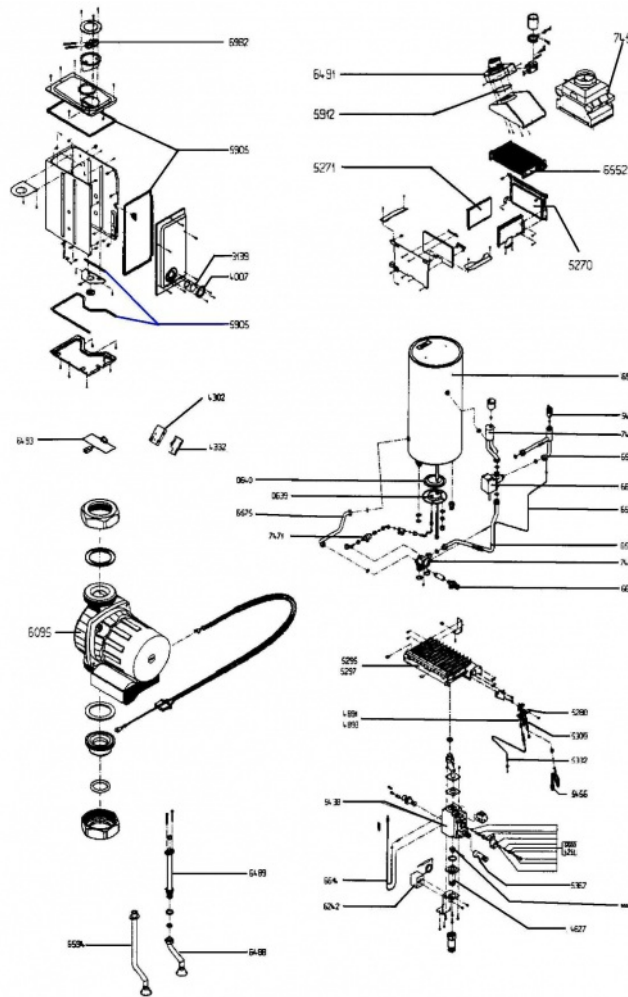

25	COUV PLATINE Art:109383		109383
40	THERM BALLON IDRA23B		178929
42	CADRE SUPP IDRA23B		109371
48	INTERFACE IDRA23B		158357
49	TUY VASE EXP IDRA23B		182481
51	LIMIT THERMO IDRA23B		146305
53	CABLE ALLUM IDRA23B		109176
57	TABL BORD NU Art:177052		177052
59	VASE EXPANS IDRA23B		188215
65	CACHE TUYAUT IDRA23B		109389

Repère	Libellé	Période	A
	SET CV PROP IDRA23S		139523
	JEU 14INJ GP Art:939410		939410
	VANNE ARRET D-C IDRA		188118
	DOIGT GANT IDRA23B		119618
	VANNE ARRET R-C IDRA		188125
	MEMBRANE S/D IDRA23S		149970
	ANODE MAGNES IDRA23B		100362
1	BRIDE BALLON IDRA23B		107511
2	JOINT BRIDE IDRA23B		142652
7	MICROSWIT SC IDRA23S		150104
8	COUV MICRO1C IDRA23S		150105
9	TUY AL/B-GAZ IDRA23S		182671
10	BOBINE MOD IDRA23SP		106111
11	INJ VEILL PR IDRA23S		139530
18	PLAQ ISOL AR IDRA		157538
19	PLAQ ISOL L IDRA23S		167539
20	VEILLEUSE IDRA23S		188309
22	BRULEUR IDRA23SP		105357

23	ELECTRODE 9522101		124341
26	THERMOCOUPLE IDRA23S		179218
27	MANET C/B-GAZIDRA23S		149845
28	PURGEUR AUTO IDRA23B		159420
29	VANNE GAZ IDRA 23S		188124
30	RACC BL-VEIL IDRA23S		164324
34	CIRCULATEUR IDRA		109923
35	THERM SANIT IDRA23B		178928
41	ECHANGEUR IDRA23B		112386
43	BALLON SANIT IDRA23B		102002
44	TUY+SEP-AIR IDRA23B		182476
45	TUY VAN-SOUP IDRA23B		182478
46	TUY BAL-SOUP IDRA23B		182479
47	TUYAU BYPASS IDRA23B		182480
50	TUYAU RETOUR IDRA23B		182482
52	THERM SECU IDRA23S		178923
54	VANNE DIRECT IDRA23B		188142
55	SOUPAPE SECU IDRA23S		174412
60	TUY VAN-BALL IDRA23B		182477
61	C/TIRAG ANTI IDRA23B		112917
63	DISCONNECT IDRA23B		119521
64	POC REF SOU/DIF IDRA		943009