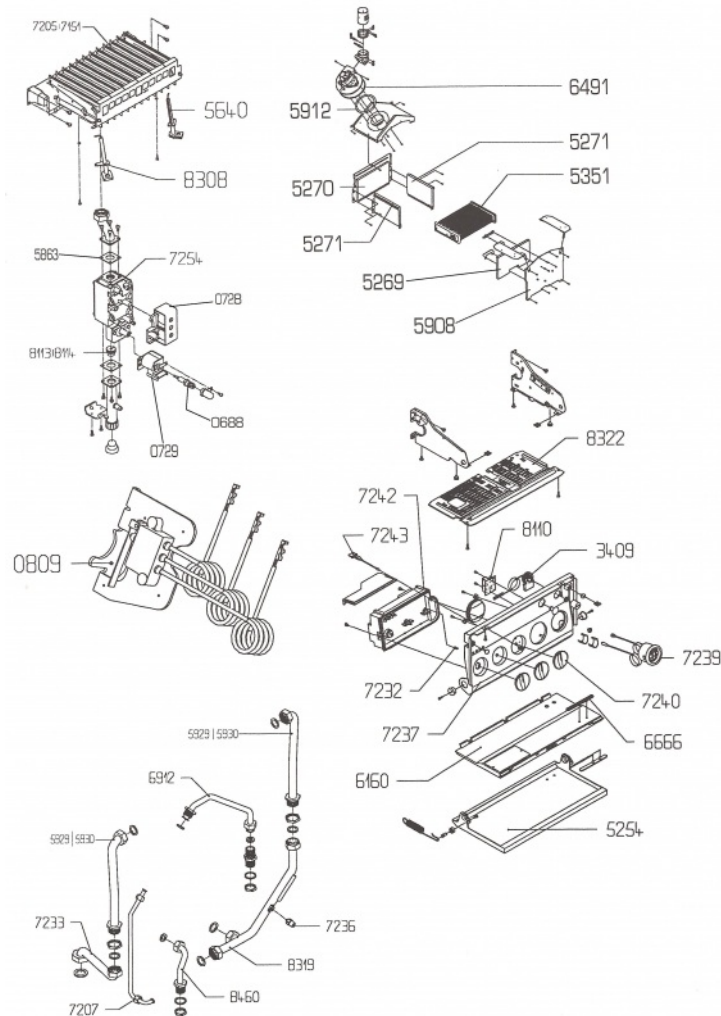

6	PREPAR SAN IDRAE28SI		161055
7	AXE COLLEC IDRA E24S		101040
8	SUP MEMBR/S IDRAE24S		174637
9	MEMBRANE SAN IDRA24S		149973
17	TUBE SIL IDRA E24SVI		183101
18	PRESS FUM IDRAE24SVI		159722
36	PRES/ET SOUP IDRA24S		122637
37	HABILLAGE IDRA24S		135518
38	MICROSW3V IDRA E24SI		150113
39	PURGEUR AUTO IDRA24S		159421
40	ROBIN REPART IDRA24S		188127
41	ROBINET GAZ IDRA24S		188128
42	VANNE ARRET R-C IDRA		188125
43	GROUPE HYD IDRAE28SI		110481
44	CABLE CIRC IDRA24SVI		109180
54	JOINT PREP IDRA E24S		142669
55	JOINT IDRA24S		142657
56	OBTURATEUR IDRA24S		154204
57	JOINT OBTURA IDRA24S		142656
58	JOINT CV 3V IDRAE24S		142670
59	SUPP JOINT IDRA E24S		174639
60	RES AR SOUP IDRAE24S		166056
61	RESSORT IDRA24S		166053
62	PRES/ET COLL IDRA24S		122638
63	RESSORT IDRA24S		166054
64	CLAPET ISOL IDRA24S		110107
65	RES AV COLL IDRAE24S		766057
66	MEMBRANE IDRA24S		149972
67	SUP MEM SOUP IDRAE24		174638
70	RESS OBTURAT IDRA24S		166050
71	AXE OBTURAT IDRA24S		100996
72	RAC CIRCUL IDRA24SVI		164337
73	JOINT IDRA24S		142660
74	JOINT IDRA		142667
75	FILTRE SANIT IDRA24S		132122
76	DISCONNEC IDRAE28BVI		119523

Repère	Libellé	Période	B
10	TUYAUT EF IDRA24S		182487
11	TUY DEP SAN IDRAE24S		182514
12	TUY VASE EXP IDRA24S		182490
14	PLAQ ISOL L IDRA23S		167539
15	ECHANGEUR IDRA28S		112384
16	BRULEUR GNIDRAE28SVI		105389
19	ELEC IONI IDRAE24SVI		124357
20	JOINT V-G IDRA24SVI		142413
21	VANNE GAZ IDRA24SVI		188129
22	DIAPHRAGM IDRAE28SVI		120024
23	ELECTR ALL IDRA24SVI		124346
24	BOBINE MODUL IDRA I		106119
25	LED SI V/R IDRA24SVI		191053
26	BOIT CDE IDRA24SVI		102107
27	THERMOMANO IDRA24SVI		178653
28	THERM LIMI IDRA24SVI		178935
29	TUY ECHANG IDRA28SV		182483
30	TUYAUT RET IDRA24SVI		182512