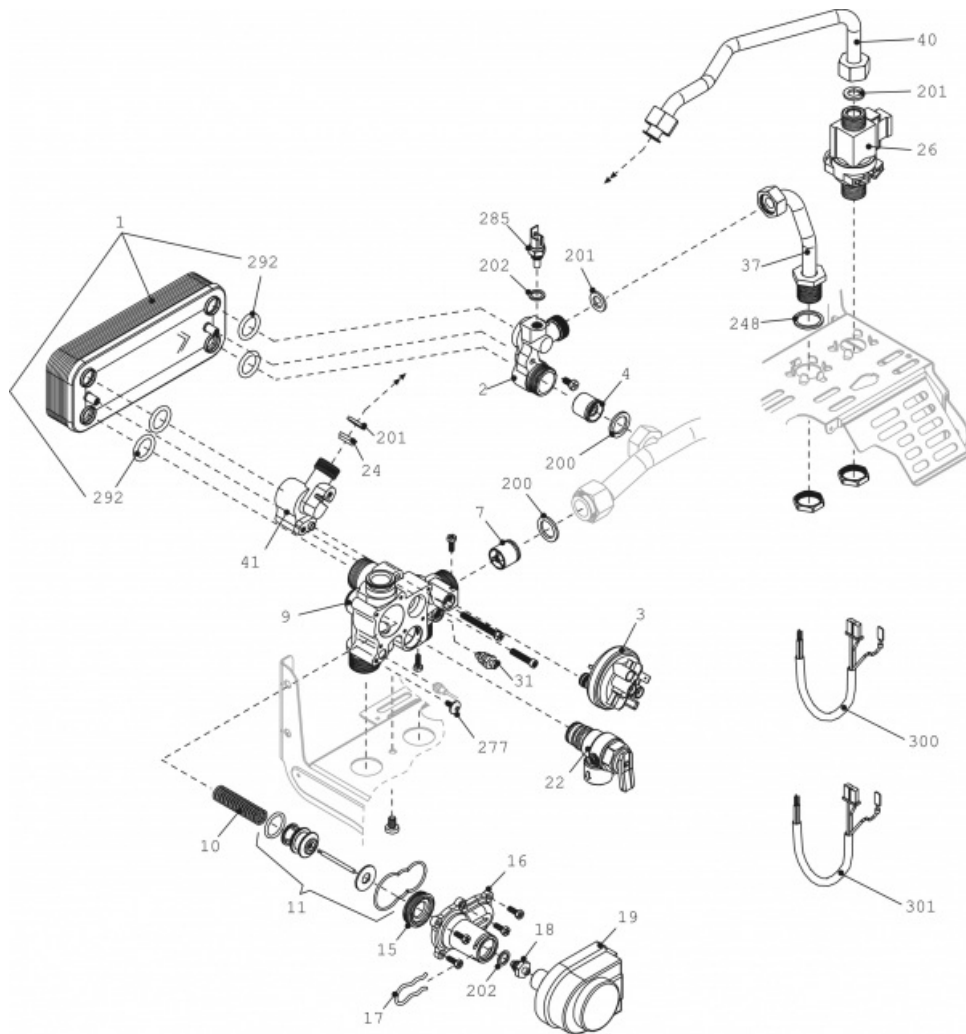

Repère	Libellé	Période	A