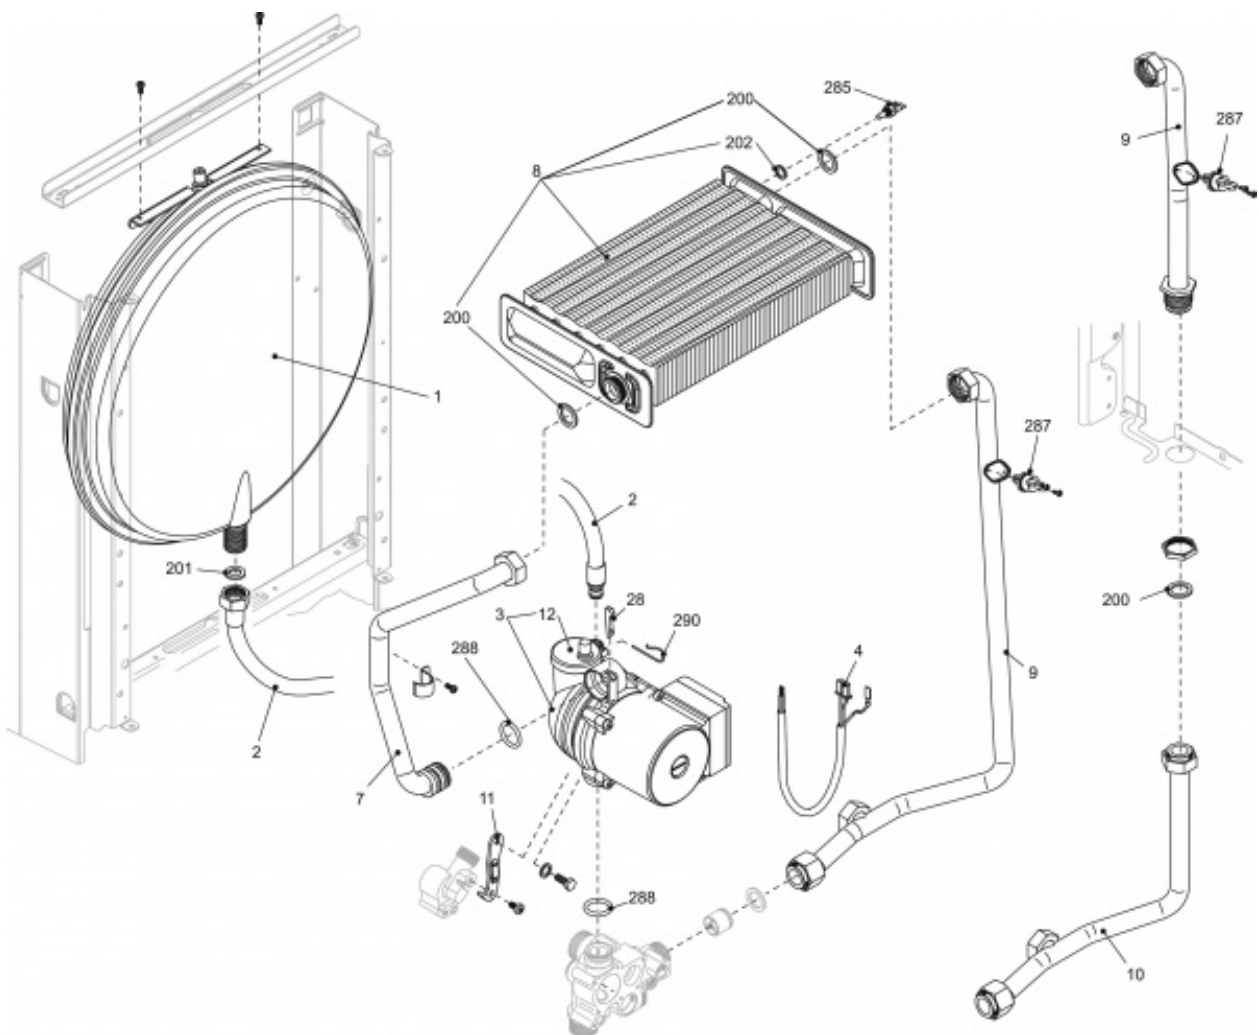

# atlantic Pompes à Chaleur et Chaudières

Référence	Couleur	Puissance (kW)	
021672	Blanche	24	A

Repère	Libellé	Période	A
	CONNECT 7P IDRA3000		110882
	KIT VIS/HAB IDRA3000		143021
	CONNECT 4P IDRA3000		110881
1	CHASSIS IDRA 3224		112802
6	PROTECT INF IDRA3000		160362
12	MANOMETRE IDRA 3000		149965
16	FUSIBLE IDRAE2A/250V		199917
17	FUSIBLE 5X20 100MA		199919
18	COUV PROT IDRA 3200		111477
19	PLATINE ALL IDRA3224		102125
20	PLATINE PR IDRA 3200		102130

Repère	Libellé	Période	A
	TUYAU RET IDRA 3224V		182736
	CONDUIT VENTILATEUR		110749
1	VASE EXPANS		188225
2	TUY FL VASE CIAO3124		183027
3	CIRCULATEUR IDRA3000		109932
4	CABL CIRCUL IDRA3000		109107
7	TUY RET ECH IDRA3000		182243
8	ECHANGEUR IDRA3224		112522
9	TUYAU D/ECHIDRA3224V		182624
10	TUYAU DEP IDRA 3224V		182735
12	PURGEUR/DEGAZEUR		159425
28	CLIP F/CIRC IDRA3000		110323
200	JOINT 3/4PCE IDRA		142414
201	JOINT 1/2PCE IDRA		142416
202	JOINT SONDE IDRA E24		142674
285	SONDE NTC IDRA 3000		198733
287	THERM LIMIT		178960
288	JOINT IDRA		142667

290	CLIP F/VASE CIAO3124		110326
-----	----------------------	--	--------

Repère	Libellé	Période	A
3	CLIP F/CC IDRA3224V		110329
4	BRULEUR GNIDRA3224BV		105933
4	BRULEUR GPLIDRA3224B		105934
5	ELECTRODE IDRA 3200		124387
12	TUYAU VANNE GAZ-BRUL		182239
13	VANNE GAZ IDRA3000		188163
14	TUYAU AR GAZIDRA3000		182241
15	BOBINE VAN SIT SIGMA		106124
16	FACE AV+VIT IDRA3224V		132545
17	JOINT VITRE IDRA23SV		142405
18	VITRE IDRA23SV		188772
19	SUPP VITRE IDRA23SV		175035
21	JOINT C/AIR IDRA23SV		142406
46	DIAPHR D4,7IDRA3024V		120048
200	JOINT 3/4PCE IDRA		142414
300	CABL V/GAZ IDRA 3200		109296
301	CABL B/MOD IDRA 3200		109297