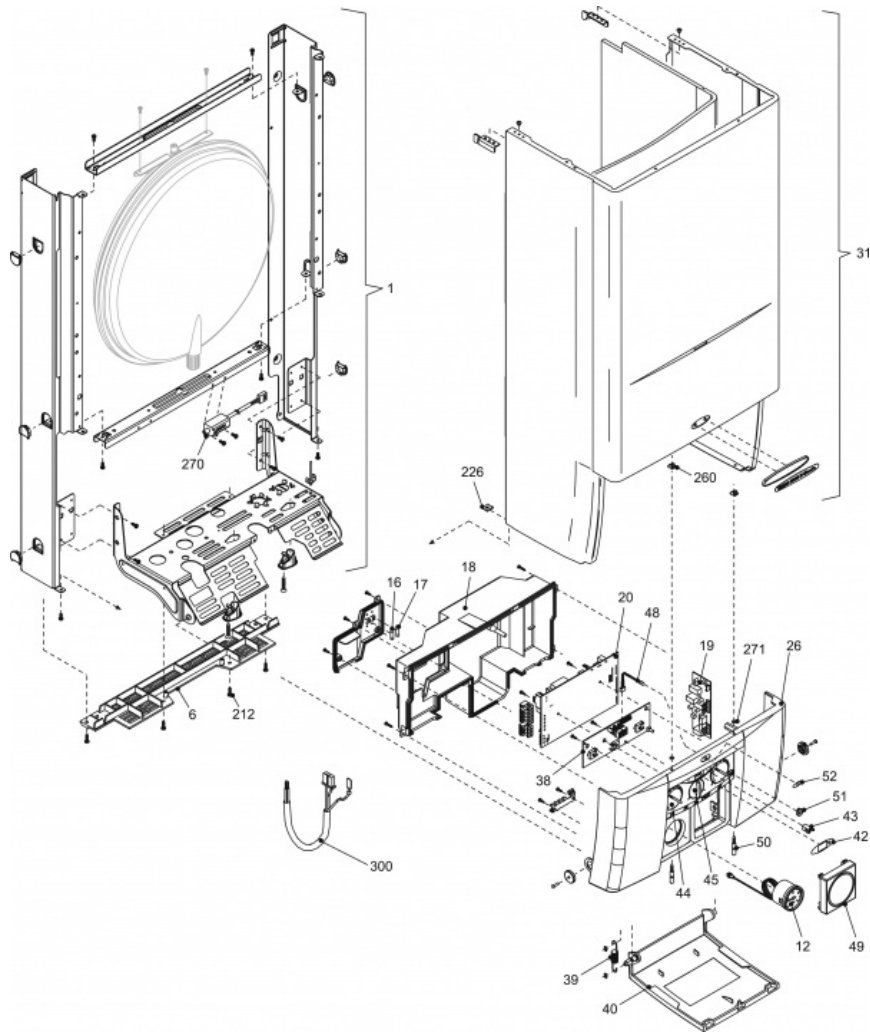

# atlantic Pompes à Chaleur et Chaudières

Référence	Couleur	Puissance (kW)	
021672	Blanche	24	A

Repère	Libellé	Période	A
	CONNECT 7P IDRA3000		110882
	KIT VIS/HAB IDRA3000		143021
	CONNECT 4P IDRA3000		110881
1	CHASSIS IDRA 3224		112802
6	PROTECT INF IDRA3000		160362
12	MANOMETRE IDRA 3000		149965
16	FUSIBLE IDRAE2A/250V		199917
17	FUSIBLE 5X20 100MA		199919
18	COUV PROT IDRA 3200		111477
19	PLATINE ALL IDRA3224		102125
20	PLATINE PR IDRA 3200		102130

26	TABL BORD IDRA 3224		177113
31	HABIL COMPL IDRA3224		135530
38	PLATINE/AUX IDRA3000		102120
38	CAB PL/AUXI IDRA3000		109113
39	RESS PORTIL IDRA3000		166062
40	PORTILLON IDRA 3200		161008
43	CLIP F/PORT IDRA3000		110321
44	MAN CH/SAN IDRA3000		149875
45	MANET O-O-R IDRA3000		149874
48	LED SIGNAL IDRA 3000		191055
51	BOUTON TOUCHE M IDRA		104710
270	TRANSF ALL IDRA 3200		198630
300	CABLAGE E/B IDRA3224		109278

290	CLIP F/VASE CIAO3124		110326
-----	----------------------	--	--------

Repère	Libellé	Période	A
3	CLIP F/CC IDRA3224V		110329
4	BRULEUR GNIDRA3224BV		105933
4	BRULEUR GPLIDRA3224B		105934
5	ELECTRODE IDRA 3200		124387
12	TUYAU VANNE GAZ-BRUL		182239
13	VANNE GAZ IDRA3000		188163
14	TUYAU AR GAZIDRA3000		182241
15	BOBINE VAN SIT SIGMA		106124
16	FACE AV+VIT IDRA3224V		132545
17	JOINT VITRE IDRA23SV		142405
18	VITRE IDRA23SV		188772
19	SUPP VITRE IDRA23SV		175035
21	JOINT C/AIR IDRA23SV		142406
46	DIAPHR D4,7IDRA3024V		120048
200	JOINT 3/4PCE IDRA		142414
300	CABL V/GAZ IDRA 3200		109296
301	CABL B/MOD IDRA 3200		109297