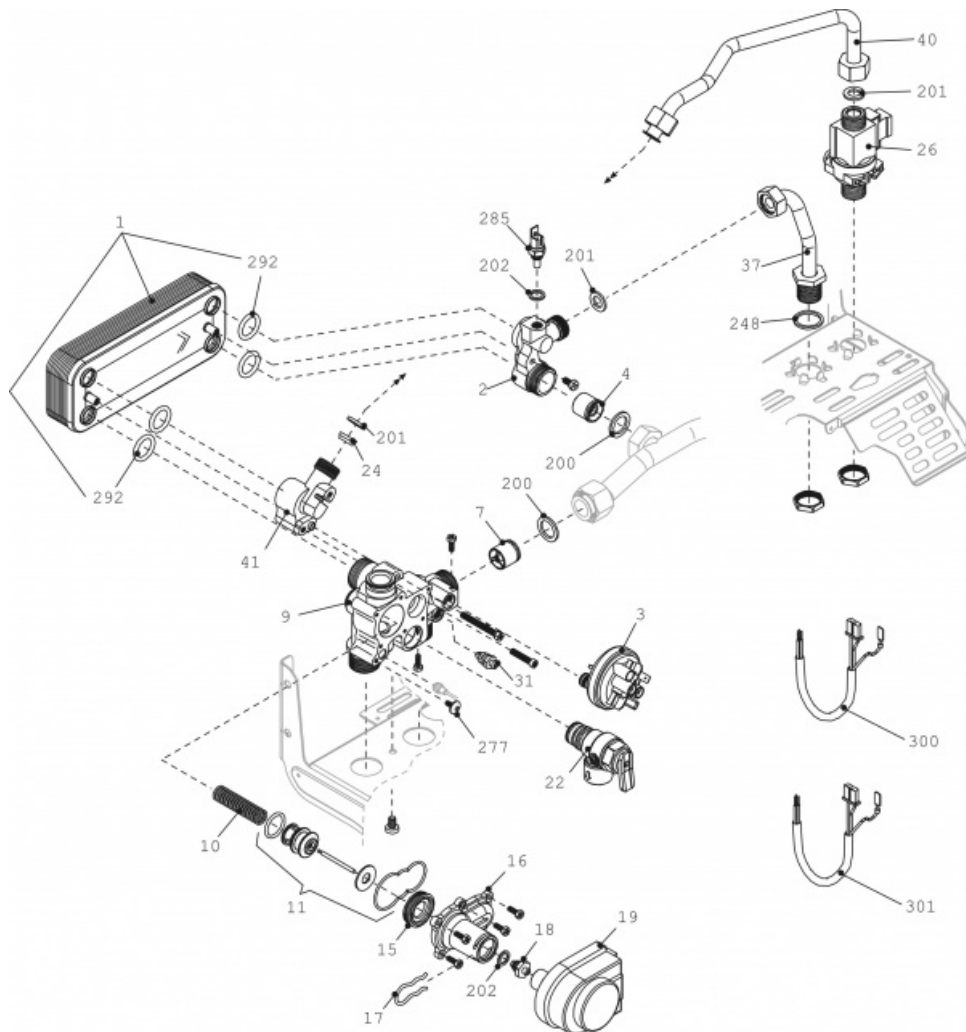

290	CLIP F/VASE CIAO3124		110326
-----	----------------------	--	--------

Repère	Libellé	Période	A
3	CLIP F/CC IDRA3224V		110329
4	BRULEUR GNIDRA3224BV		105933
4	BRULEUR GPLIDRA3224B		105934
5	ELECTRODE IDRA 3200		124387
12	TUYAU VANNE GAZ-BRUL		182239
13	VANNE GAZ IDRA3000		188163
14	TUYAU AR GAZIDRA3000		182241
15	BOBINE VAN SIT SIGMA		106124
16	FACE AV+VIT IDRA3224V		132545
17	JOINT VITRE IDRA23SV		142405
18	VITRE IDRA23SV		188772
19	SUPP VITRE IDRA23SV		175035
21	JOINT C/AIR IDRA23SV		142406
46	DIAPHR D4,7IDRA3024V		120048
200	JOINT 3/4PCE IDRA		142414
300	CABL V/GAZ IDRA 3200		109296
301	CABL B/MOD IDRA 3200		109297

Repère	Libellé	Période	A
	BRIDE AIR IDRA23SV		107506
	ROBINET GAZ IDRA3000		188166
	VENTURI SANI IDRA24S		188550
	CAB VENTIL IDRA3000V		109108
	SHUNT PLAST IDRA E24		174740
1	CHAMBRE COMB IDRA23S		132517
2	PLAQ ISOL AR IDRA		157538
3	PLAQ ISOL L IDRA23S		167539
4	PLAQ ISOL FR IDRA		157537
10	VENTILATEUR IDRA23SV		188514
12	CONDUIT VENTILATEUR		110749
16	COLL ETANCH IDRA23SV		110603
17	JOINT COLL IDRA23SV		142400
25	PRESSOS FUM CIAO3124		159729
300	CAB E/COMB IDRA3224V		109293

Repère	Libellé	Période	A
	JOINT 1/2PCE IDRA		142416
3	PRESSOS EAU CIAO3124		159728
7	CLAPET ISOL		110111
10	RESS OBTURAT IDRA24S		166050
11	POCH REF VD IDRA3224		143023
15	BAGUE IDRA24S		101805
16	COUVERCLE GP HYDRAUL		111449
17	CLIP F/MOT IDRA 3000		110322
18	PRES/ET COLL IDRA24S		122638
19	MOTEUR V/D IDRA 3000		150310
22	SOUPAPE SEC IDRA3000		174419
31	ROBINET VID IDRA3224		166707
37	TUYAU D/SAN IDRA3224		182651
200	JOINT 3/4PCE IDRA		142414
202	JOINT SOND E IDRA E24		142674
292	JOINT PREP IDRA E24S		142669
300	CABL E/HYDR IDRA3224		109295
301	CAB MOT/VAN IDRA3000		109111