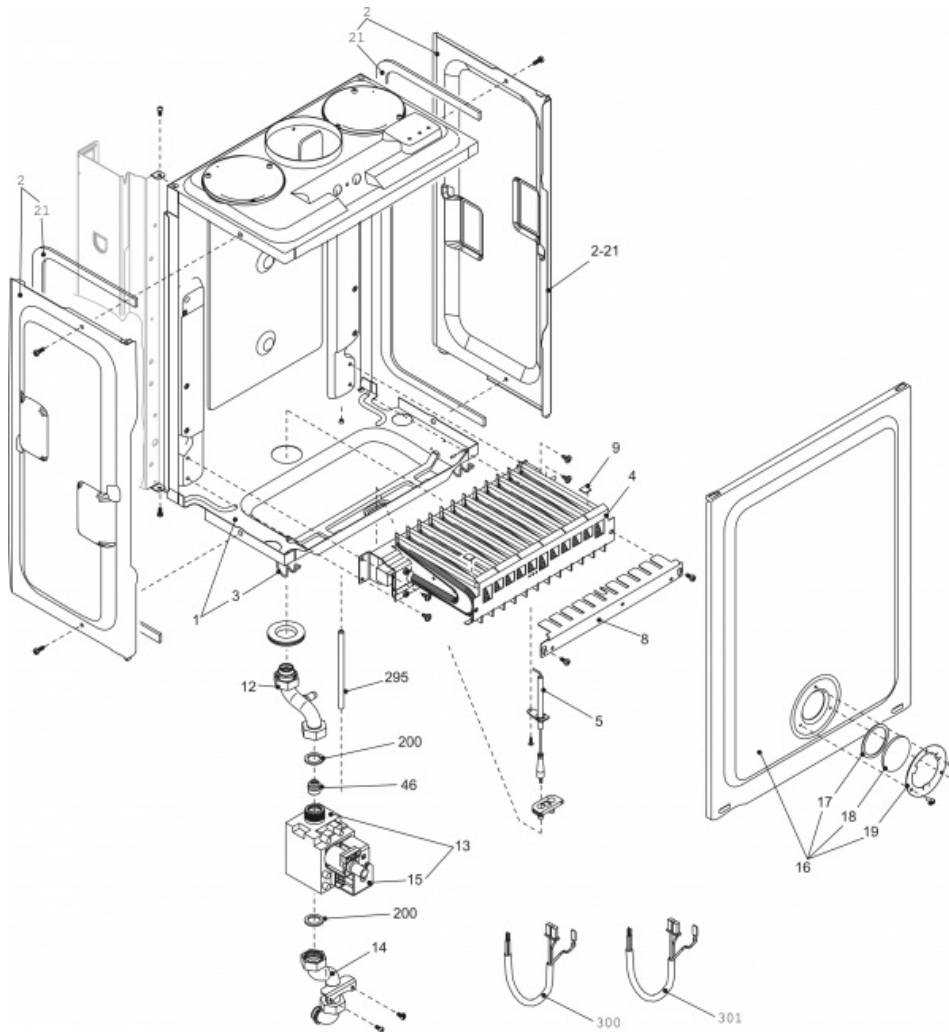

# atlantic Pompes à Chaleur et Chaudières

Référence	Couleur	Puissance (kW)	
021672	Blanche	24	A

Repère	Libellé	Période	A
	CONNECT 7P IDRA3000		110882
	KIT VIS/HAB IDRA3000		143021
	CONNECT 4P IDRA3000		110881
1	CHASSIS IDRA 3224		112802
6	PROTECT INF IDRA3000		160362
12	MANOMETRE IDRA 3000		149965
16	FUSIBLE IDRAE2A/250V		199917
17	FUSIBLE 5X20 100MA		199919
18	COUV PROT IDRA 3200		111477
19	PLATINE ALL IDRA3224		102125
20	PLATINE PR IDRA 3200		102130

26	TABL BORD IDRA 3224		177113
31	HABIL COMPL IDRA3224		135530
38	PLATINE/AUX IDRA3000		102120
38	CAB PL/AUXI IDRA3000		109113
39	RESS PORTIL IDRA3000		166062
40	PORTILLON IDRA 3200		161008
43	CLIP F/PORT IDRA3000		110321
44	MAN CH/SAN IDRA3000		149875
45	MANET O-O-R IDRA3000		149874
48	LED SIGNAL IDRA 3000		191055
51	BOUTON TOUCHE M IDRA		104710
270	TRANSF ALL IDRA 3200		198630
300	CABLAGE E/B IDRA3224		109278

290	CLIP F/VASE CIAO3124		110326
-----	----------------------	--	--------

Repère	Libellé	Période	A
3	CLIP F/CC IDRA3224V		110329
4	BRULEUR GNIDRA3224BV		105933
4	BRULEUR GPLIDRA3224B		105934
5	ELECTRODE IDRA 3200		124387
12	TUYAU VANNE GAZ-BRUL		182239
13	VANNE GAZ IDRA3000		188163
14	TUYAU AR GAZIDRA3000		182241
15	BOBINE VAN SIT SIGMA		106124
16	FACE AV+VIT IDRA3224V		132545
17	JOINT VITRE IDRA23SV		142405
18	VITRE IDRA23SV		188772
19	SUPP VITRE IDRA23SV		175035
21	JOINT C/AIR IDRA23SV		142406
46	DIAPHR D4,7IDRA3024V		120048
200	JOINT 3/4PCE IDRA		142414
300	CABL V/GAZ IDRA 3200		109296
301	CABL B/MOD IDRA 3200		109297