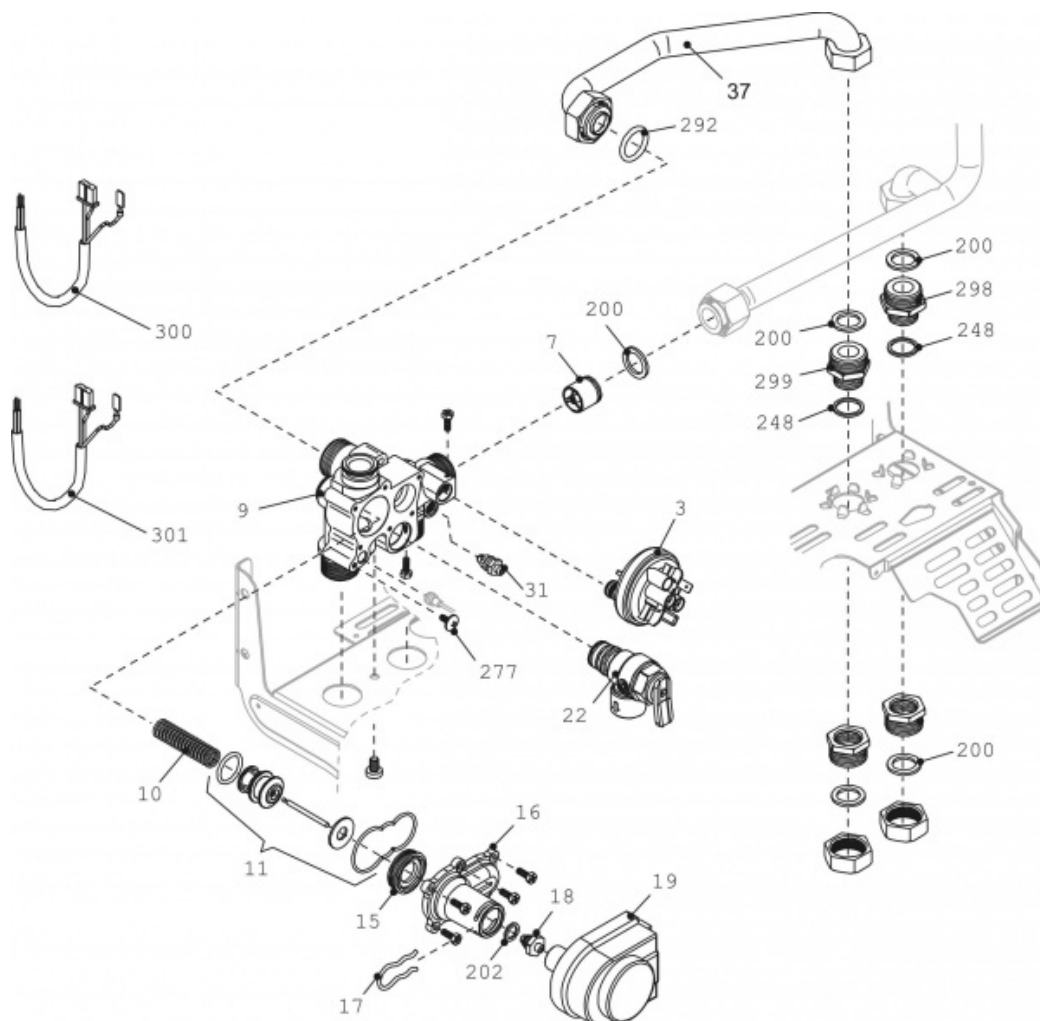

290	CLIP F/VASE CIAO3124		110326
-----	----------------------	--	--------

Repère	Libellé	Période	A
3	CLIP F/CC IDRA3224V		110329
4	BRULEUR GNIDRA3224BV		105933
4	BRULEUR GPLIDRA3224B		105934
5	ELECTRODE IDRA 3200		124387
12	TUYAU VANNE GAZ-BRUL		182239
13	VANNE GAZ IDRA3000		188163
14	TUYAU AR GAZIDRA3000		182241
15	BOBINE VAN SIT SIGMA		106124
16	FACE AV+VIT IDRA3224V		132545
17	JOINT VITRE IDRA23SV		142405
18	VITRE IDRA23SV		188772
19	SUPP VITRE IDRA23SV		175035
21	JOINT C/AIR IDRA23SV		142406
46	DIAPHR D4,7IDRA3024V		120048
200	JOINT 3/4PCE IDRA		142414
300	CABL V/GAZ IDRA 3200		109296
301	CABL B/MOD IDRA 3200		109297

Repère	Libellé	Période	A
	BRIDE AIR IDRA23SV		107506
	ROBINET GAZ IDRA3000		188166
	VENTURI SANI IDRA24S		188550
	CAB VENTIL IDRA3000V		109108
	SHUNT PLAST IDRA E24		174740
1	CHAMBRE COMB IDRA23S		132517
2	PLAQ ISOL AR IDRA		157538
3	PLAQ ISOL L IDRA23S		167539
4	PLAQ ISOL FR IDRA		157537
10	VENTILATEUR IDRA23SV		188514
12	CONDUIT VENTILATEUR		110749
16	COLL ETANCH IDRA23SV		110603
17	JOINT COLL IDRA23SV		142400
25	PRESSOS FUM CIAO3124		159729
300	CAB E/COMB IDRA3224V		109293

Repère	Libellé	Période	A
	JOINT 1/2PCE IDRA		142416
3	PRESSOS EAU CIAO3124		159728
7	CLAPET ISOL		110111
10	RESS OBTURAT IDRA24S		166050
11	POCH REF VD IDRA3224		143023
15	BAGUE IDRA24S		101805
16	COUVERCLE GP HYDRAUL		111449
17	CLIP F/MOT IDRA 3000		110322
18	PRES/ET COLL IDRA24S		122638
19	MOTEUR V/D IDRA 3000		150310
22	SOUPAPE SEC IDRA3000		174419
31	ROBINET VID IDRA3224		166707
37	TUYAU D/SAN IDRA3224		182651
200	JOINT 3/4PCE IDRA		142414
202	JOINT SOND E IDRA E24		142674
292	JOINT PREP IDRA E24S		142669
300	CABL E/HYDR IDRA3224		109295
301	CAB MOT/VAN IDRA3000		109111