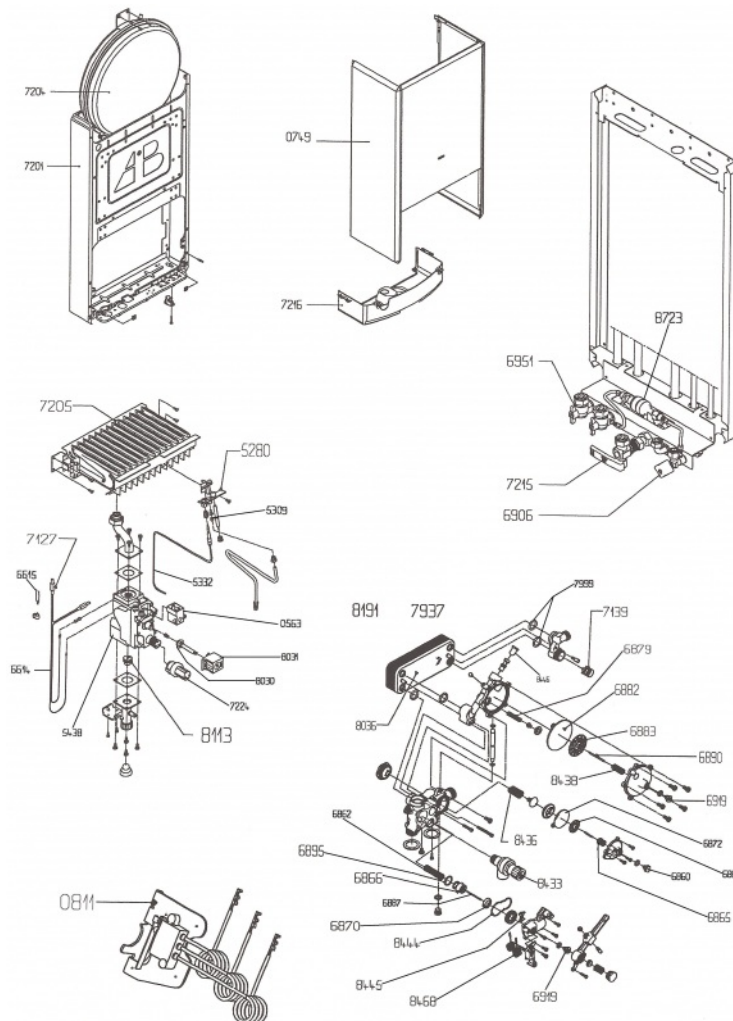

atlantic Pompes à Chaleur et Chaudières

Référence	Couleur	Puissance (kW)	
021460	Blanche	24	B

Repère	Libellé	Période	B
	POCH JOINT (G)IDRA23S		142183
	JEU 14INJ GN Art:939409		939409
	JEU 14INJ GP Art:939410		939410
	SET GN CALYPSO 40		139568
	POCH JOINT (H)IDRA23S		142182
	TUBE GRAISSE IDRA		160000
1	CACHE TUYAUT IDRA24S		109390
2	CADRE SUPP IDRA24S		109372
3	VASE EXPANS IDRA24S		188216
5	SOUP SURETE IDRAE24S		174417
6	PREPAR SAN IDRA		161054

Repère	Libellé	Période	B
4	CIRC UPS15/50IDRA24S		109924
10	TUYAUT EF IDRA24S		182487
11	TUY DEP SAN IDRAE24S		182514
12	TUY VASE EXP IDRA24S		182490
13	PLAQ ISOL AR IDRA		157538
14	PLAQ ISOL L IDRA23S		167539
15	ECHANGEUR IDRA23S		112375
17	TUBE SIL IDRA E24SVI		183101
18	PRESS FUM IDRAE24SVI		159722
22	THERMOMETRE IDRA24S		178618
23	BOIT CDE IDRA E24V		102110
24	MANOMETRE IDRA24S		149956
25	TUY ECHANG IDRA23SV		182468
26	TUYAUT RET IDRA24SVI		182512
27	SONDE NTC IDRA24S		198723
28	TUYAU DEP IDRA E24SV		182516
29	JOINT VENT IDRA23SV		142403
30	PLAQ ISOL FR IDRA		157537

31	VENTILATEUR IDRA23SV		188514
34	CABLE ELECT IDRA23SV		109173
37	PURGEUR AUTO IDRA24S		159421
42	CABLE CIRC IDRA24SVI		109180
43	SHUNT PLAST IDRA E24		174740
44	TAB BORD NU IDRA E24		177070
45	DESSOUS IDRA E24		120164
46	MANETTE IDRA E24		149857
47	ECUSSON IDRA23S		122821
48	SUPPL P/BASC IDRA23S		175106
49	PANNEAU BASC IDRA23S		160159
66	ALLUM ELECT IDRA E-V		100265
74	RAC CIRCUL IDRA24SVI		164337
75	JOINT IDRA24S		142660
76	JOINT IDRA		142667