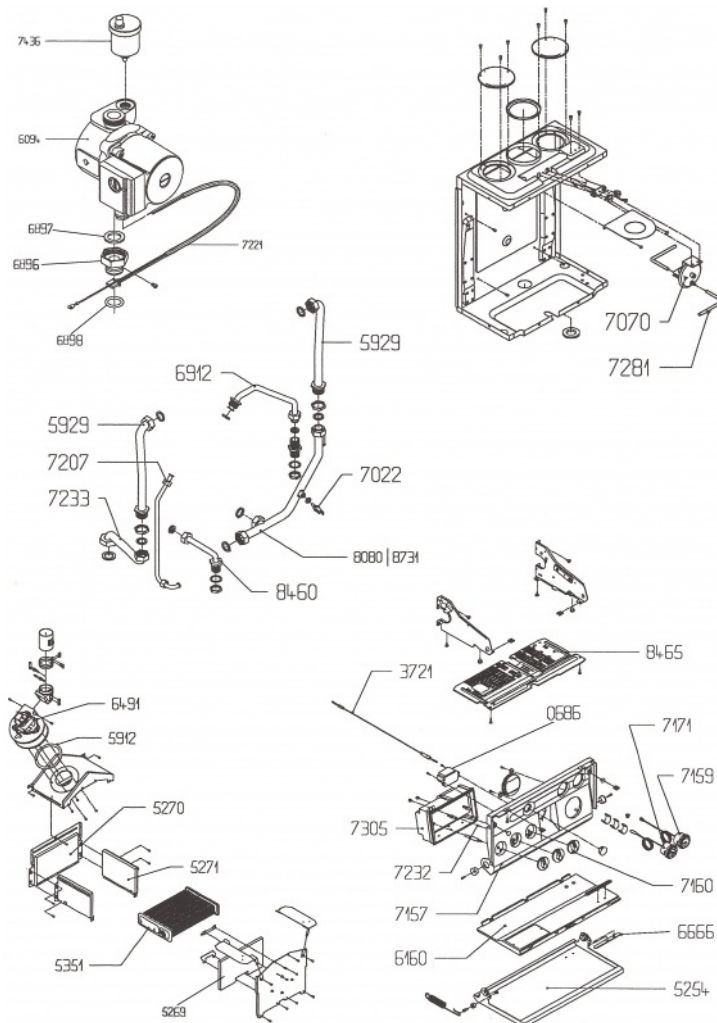

atlantic Pompes à Chaleur et Chaudières

Référence	Couleur	Puissance (kW)	
021460	Blanche	24	B

Repère	Libellé	Période	B
	POCH JOINT (G)IDRA23S		142183
	JEU 14INJ GN Art:939409		939409
	JEU 14INJ GP Art:939410		939410
	SET GN CALYPSO 40		139568
	POCH JOINT (H)IDRA23S		142182
	TUBE GRAISSE IDRA		160000
1	CACHE TUYAUT IDRA24S		109390
2	CADRE SUPP IDRA24S		109372
3	VASE EXPANS IDRA24S		188216
5	SOUP SURETE IDRAE24S		174417
6	PREPAR SAN IDRA		161054

Repère	Libellé	Période	B
4	CIRC UPS15/50IDRA24S		109924
10	TUYAUT EF IDRA24S		182487
11	TUY DEP SAN IDRAE24S		182514
12	TUY VASE EXP IDRA24S		182490
13	PLAQ ISOL AR IDRA		157538
14	PLAQ ISOL L IDRA23S		167539
15	ECHANGEUR IDRA23S		112375
17	TUBE SIL IDRA E24SVI		183101
18	PRESS FUM IDRAE24SVI		159722
22	THERMOMETRE IDRA24S		178618
23	BOIT CDE IDRA E24V		102110
24	MANOMETRE IDRA24S		149956
25	TUY ECHANG IDRA23SV		182468
26	TUYAUT RET IDRA24SVI		182512
27	SONDE NTC IDRA24S		198723
28	TUYAU DEP IDRA E24SV		182516
29	JOINT VENT IDRA23SV		142403
30	PLAQ ISOL FR IDRA		157537

31	VENTILATEUR IDRA23SV		188514
34	CABLE ELECT IDRA23SV		109173
37	PURGEUR AUTO IDRA24S		159421
42	CABLE CIRC IDRA24SVI		109180
43	SHUNT PLAST IDRA E24		174740
44	TAB BORD NU IDRA E24		177070
45	DESSOUS IDRA E24		120164
46	MANETTE IDRA E24		149857
47	ECUSSON IDRA23S		122821
48	SUPPL P/BASC IDRA23S		175106
49	PANNEAU BASC IDRA23S		160159
66	ALLUM ELECT IDRA E-V		100265
74	RAC CIRCUL IDRA24SVI		164337
75	JOINT IDRA24S		142660
76	JOINT IDRA		142667