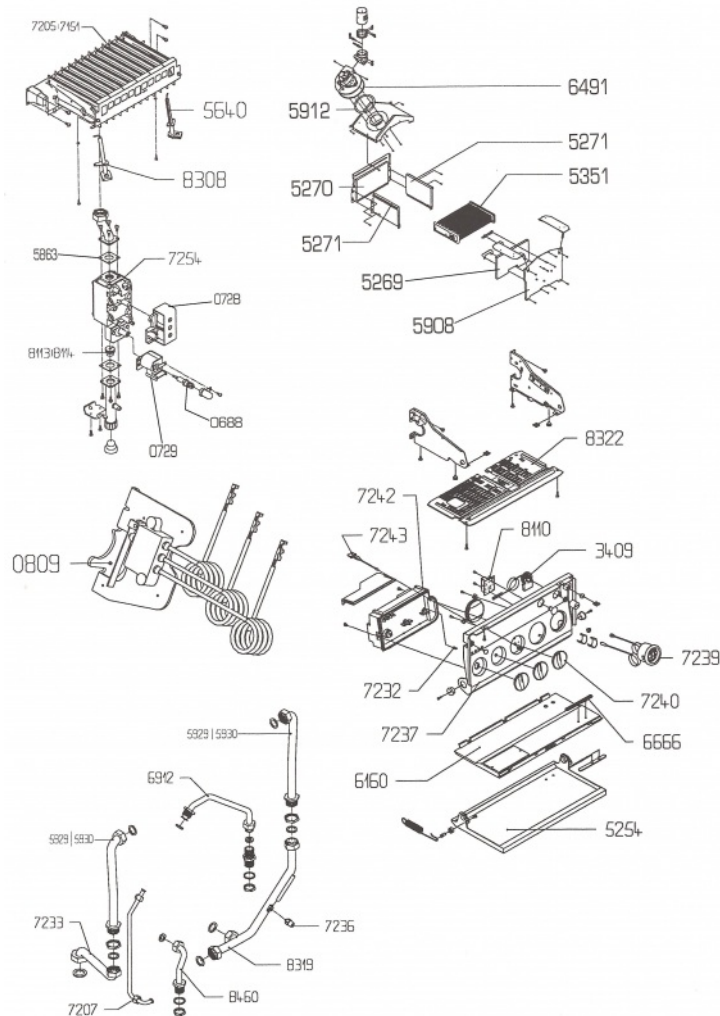

atlantic Pompes à Chaleur et Chaudières

Référence	Couleur	Puissance (kW)	
7522879P	Blanche	28	B

Repère	Libellé	Période	B
	SET PR. CALYSO 40		139569
	POCH JOINT (G)IDRA23S		142183
	TUBE GRAISSE IDRA		160000
	POCH JOINT (H)IDRA23S		142182
	JEU 14INJ GP Art:939410		939410
	JEU 14INJ GN Art:939409		939409
1	CACHE TUYAUT IDRA24S		109390
2	CADRE SUPP IDRA24S		109372
3	VASE EXPANS IDRA24S		188216
4	CIRC UPS15/50IDRA24S		109924
5	SOUP SURETE IDRAE24S		174417

Repère	Libellé	Période	B
10	TUYAUT EF IDRA24S		182487
11	TUY DEP SAN IDRAE24S		182514
12	TUY VASE EXP IDRA24S		182490
14	PLAQ ISOL L IDRA23S		167539
15	ECHANGEUR IDRA28S		112384
16	BRULEUR GNIDRAE28SVI		105389
19	ELEC IONI IDRAE24SVI		124357
20	JOINT V-G IDRA24SVI		142413
21	VANNE GAZ IDRA24SVI		188129
22	DIAPHRAGM IDRAE28SVI		120024
23	ELECTR ALL IDRA24SVI		124346
24	BOBINE MODUL IDRA I		106119
25	LED SI V/R IDRA24SVI		191053
26	BOIT CDE IDRA24SVI		102107
27	THERMOMANO IDRA24SVI		178653
28	THERM LIMI IDRA24SVI		178935
29	TUY ECHANG IDRA28SV		182483
30	TUYAUT RET IDRA24SVI		182512