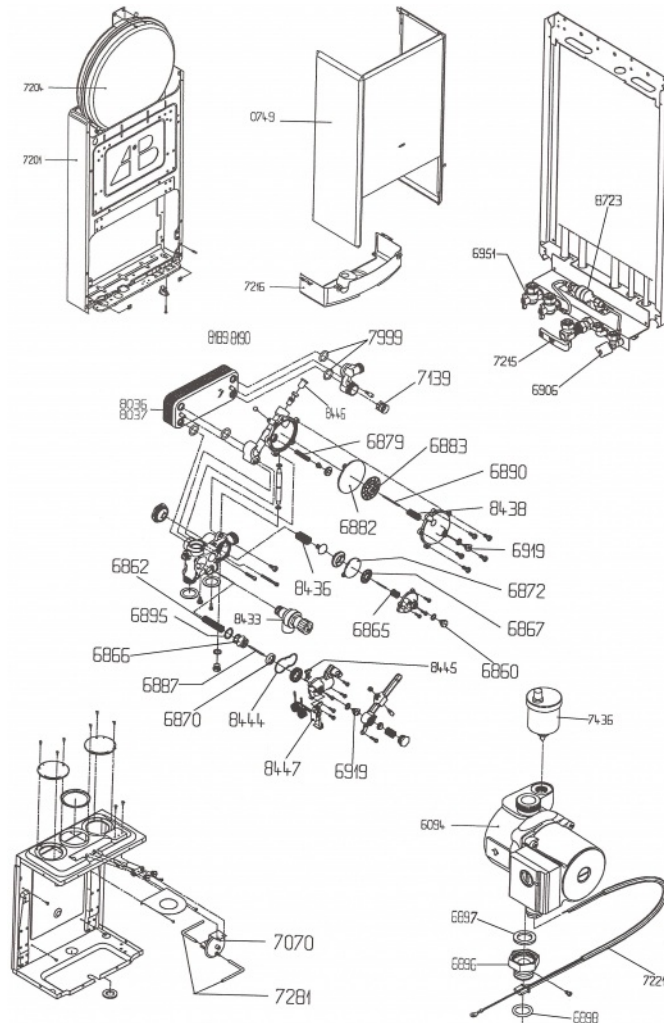

atlantic Pompes à Chaleur et Chaudières

Référence	Couleur	Puissance (kW)	
7522879P	Blanche	28	B

Repère	Libellé	Période	B
	SET PR. CALYSO 40		139569
	POCH JOINT (G)IDRA23S		142183
	TUBE GRAISSE IDRA		160000
	POCH JOINT (H)IDRA23S		142182
	JEU 14INJ GP Art:939410		939410
	JEU 14INJ GN Art:939409		939409
1	CACHE TUYAUT IDRA24S		109390
2	CADRE SUPP IDRA24S		109372
3	VASE EXPANS IDRA24S		188216
4	CIRC UPS15/50IDRA24S		109924
5	SOUP SURETE IDRAE24S		174417

Repère	Libellé	Période	B
10	TUYAUT EF IDRA24S		182487
11	TUY DEP SAN IDRAE24S		182514
12	TUY VASE EXP IDRA24S		182490
14	PLAQ ISOL L IDRA23S		167539
15	ECHANGEUR IDRA28S		112384
16	BRULEUR GNIDRAE28SVI		105389
19	ELEC IONI IDRAE24SVI		124357
20	JOINT V-G IDRA24SVI		142413
21	VANNE GAZ IDRA24SVI		188129
22	DIAPHRAGM IDRAE28SVI		120024
23	ELECTR ALL IDRA24SVI		124346
24	BOBINE MODUL IDRA I		106119
25	LED SI V/R IDRA24SVI		191053
26	BOIT CDE IDRA24SVI		102107
27	THERMOMANO IDRA24SVI		178653
28	THERM LIMI IDRA24SVI		178935
29	TUY ECHANG IDRA28SV		182483
30	TUYAUT RET IDRA24SVI		182512

31	SONDE NTC IDRA24SVI		198724
32	TUYAU DEP IDRAE24SVI		182515
35	VENTILATEUR IDRA28SV		188516
46	SHUNT PLAST IDRA E24		174740
47	TAB BORD NUIDRAE24SI		177069
48	DESSOUS IDRA E24SI		120163
49	RELAIS ISOL IDRAE24I		165707
50	MANETTE IDRA E24SI		149856
51	ECUSSON IDRA23S		122821
52	SUPPL P/BASC IDRA23S		175106
53	PANNEAU BASC IDRA23S		160159
68	CARTOUC MOD IDRA E-I		109631
69	JOINT VENT IDRA23SV		142403
77	MICROSW SEC IDRAE24S		150112
78	FACE AV CH IDRA28SV		132532
78	BOBINE VANNE IDRA I		106120