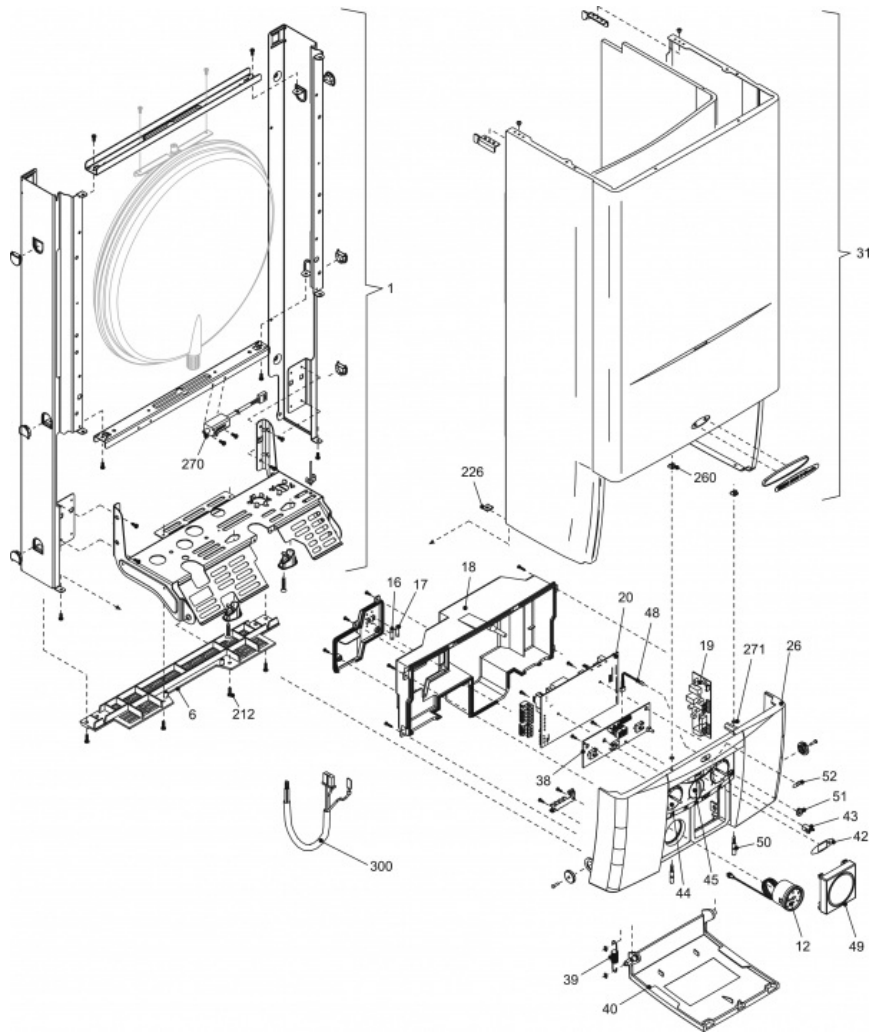

atlantic Pompes à Chaleur et Chaudières

Référence	Couleur	Puissance (kW)	
021677	Blanche	24	B

Repère	Libellé	Période	B
	CONNECT 7P IDRA3000		110882
	KIT VIS/HAB IDRA3000		143021
	CONNECT 4P IDRA3000		110881
1	CHASSIS IDRA 3224		112802
6	PROTECT INF IDRA3000		160362
12	MANOMETRE IDRA 3000		149965
16	FUSIBLE IDRAE2A/250V		199917
17	FUSIBLE 5X20 100MA		199919
18	COUV PROT IDRA 3200		111477
19	PLATINE ALL IDRA3224		102125
20	PLATINE PR IDRA 3200		102130