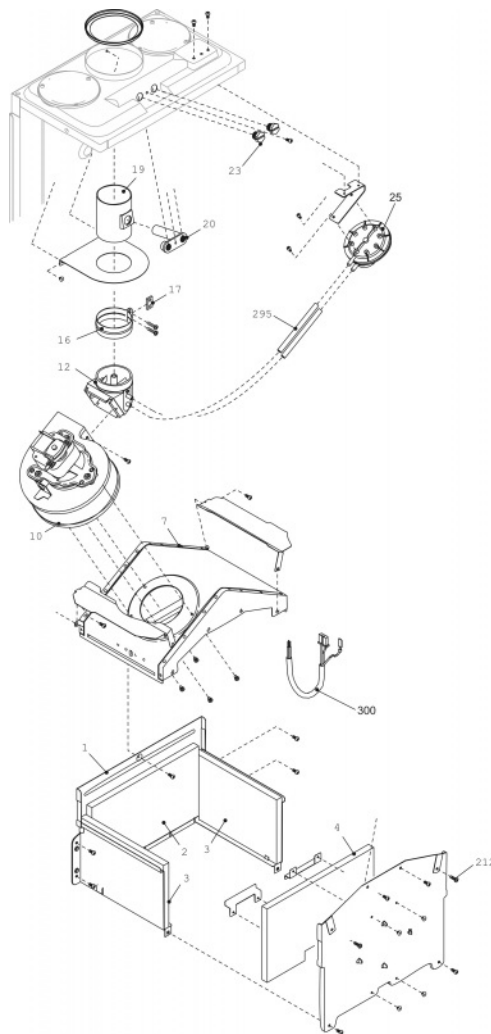

26	TABL BORD IDRA 3224S		177112
31	HABIL COMPL IDRA3224		135530
38	PLATINE/AUX IDRA3000		102120
38	CAB PL/AUXI IDRA3000		109113
39	RESS PORTIL IDRA3000		166062
40	PORTILLON IDRA 3200		161008
43	CLIP F/PORT IDRA3000		110321
44	MAN CH/SAN IDRA3000		149875
45	MANET O-O-R IDRA3000		149874
48	LED SIGNAL IDRA 3000		191055
51	BOUTON TOUCHE M IDRA		104710
270	TRANSF ALL IDRA 3200		198630
300	CABLAGE E/B IDRA3224		109278

Repère	Libellé	Période	B
	TUYAU RET IDRA 3224V		182736
	CONDUIT VENTILATEUR		110749
1	VASE EXPANS		188225
2	TUY FL VASE CIAO3124		183027
3	CIRCULATEUR IDRA3000		109932
4	CABL CIRCUL IDRA3000		109107
7	TUY RET ECH IDRA3000		182243
8	ECHANGEUR IDRA3224		112522
9	TUYAU D/ECHIDRA3224V		182624
10	TUYAU DEP IDRA3224SV		182738
12	PURGEUR/DEGAZEUR		159425
28	CLIP F/CIRC IDRA3000		110323
200	JOINT 3/4PCE IDRA		142414
201	JOINT 1/2PCE IDRA		142416
202	JOINT SOND IDRA E24		142674
285	SONDE NTC IDRA 3000		198733
287	THERM LIMIT		178960
288	JOINT IDRA		142667

290	CLIP F/VASE CIAO3124		110326
-----	----------------------	--	--------

Repère	Libellé	Période	B
3	CLIP F/CC IDRA3224V		110329
4	BRULEUR GNIDRA3224BV		105933
4	BRULEUR GPLIDRA3224B		105934
5	ELECTRODE IDRA 3200		124387
12	TUYAU VANNE GAZ-BRUL		182239
13	VANNE GAZ IDRA3000		188163
14	TUYAU AR GAZIDRA3000		182241
15	BOBINE VAN SIT SIGMA		106124
16	FACE AV+VIT IDRA3224V		132545
17	JOINT VITRE IDRA23SV		142405
18	VITRE IDRA23SV		188772
19	SUPP VITRE IDRA23SV		175035
21	JOINT C/AIR IDRA23SV		142406
46	DIAPHR D4,7IDRA3024V		120048
200	JOINT 3/4PCE IDRA		142414
300	CABL V/GAZ IDRA 3200		109296
301	CABL B/MOD IDRA 3200		109297