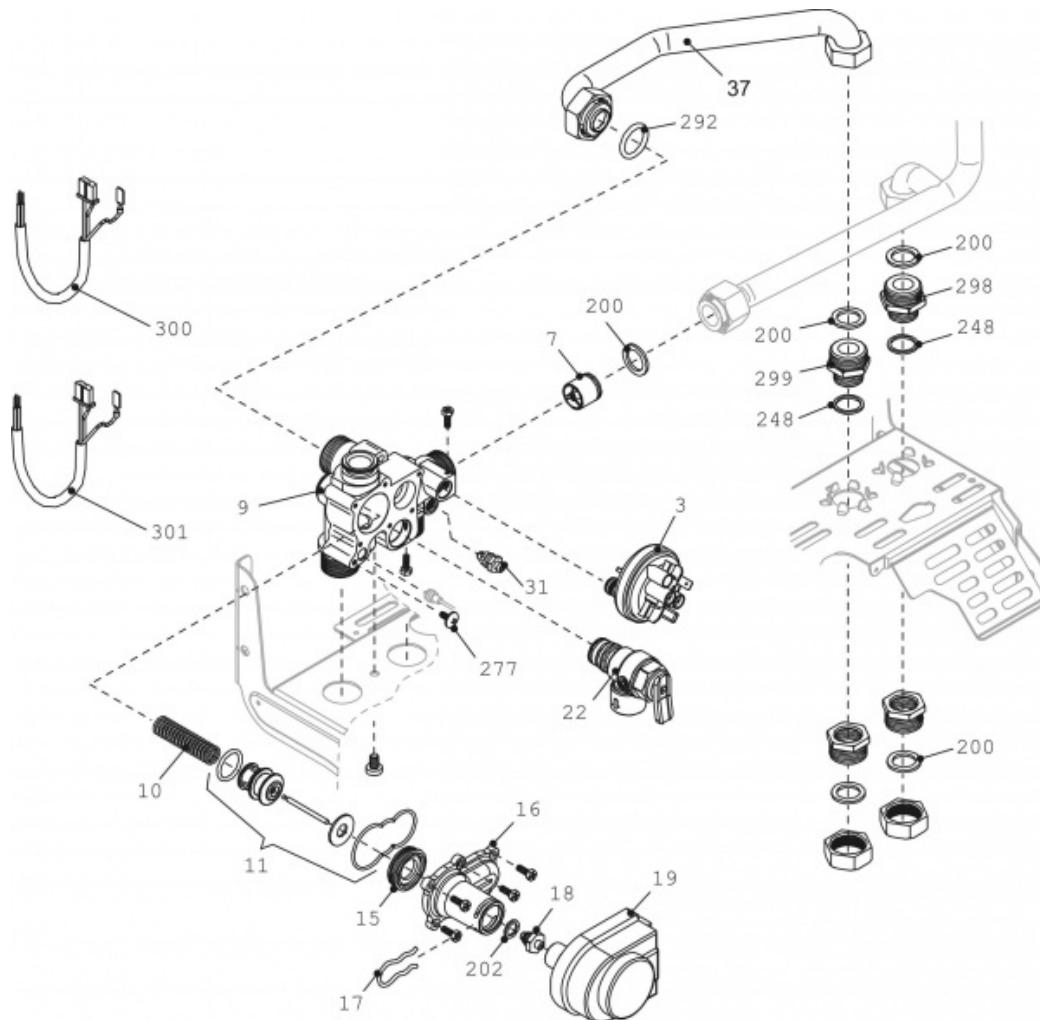

Repère	Libellé	Période	B
	TUYAU RET IDRA 3224V		182736
	CONDUIT VENTILATEUR		110749
1	VASE EXPANS		188225
2	TUY FL VASE CIAO3124		183027
3	CIRCULATEUR IDRA3000		109932
4	CABL CIRCUL IDRA3000		109107
7	TUY RET ECH IDRA3000		182243
8	ECHANGEUR IDRA3224		112522
9	TUYAU D/ECHIDRA3224V		182624
10	TUYAU DEP IDRA3224SV		182738
12	PURGEUR/DEGAZEUR		159425
28	CLIP F/CIRC IDRA3000		110323
200	JOINT 3/4PCE IDRA		142414
201	JOINT 1/2PCE IDRA		142416
202	JOINT SOND IDRA E24		142674
285	SONDE NTC IDRA 3000		198733
287	THERM LIMIT		178960
288	JOINT IDRA		142667

290	CLIP F/VASE CIAO3124		110326
-----	----------------------	--	--------

Repère	Libellé	Période	B
3	CLIP F/CC IDRA3224V		110329
4	BRULEUR GNIDRA3224BV		105933
4	BRULEUR GPLIDRA3224B		105934
5	ELECTRODE IDRA 3200		124387
12	TUYAU VANNE GAZ-BRUL		182239
13	VANNE GAZ IDRA3000		188163
14	TUYAU AR GAZIDRA3000		182241
15	BOBINE VAN SIT SIGMA		106124
16	FACE AV+VIT IDRA3224V		132545
17	JOINT VITRE IDRA23SV		142405
18	VITRE IDRA23SV		188772
19	SUPP VITRE IDRA23SV		175035
21	JOINT C/AIR IDRA23SV		142406
46	DIAPHR D4,7IDRA3024V		120048
200	JOINT 3/4PCE IDRA		142414
300	CABL V/GAZ IDRA 3200		109296
301	CABL B/MOD IDRA 3200		109297

Repère	Libellé	Période	B
	BRIDE AIR IDRA23SV		107506
	VENTURI SANI IDRA24S		188550
	ROBINET GAZ IDRA3000		188166
	CAB VENTIL IDRA3000V		109108
	ENS.HYD IDRA3224S/SV		110497
	SHUNT PLAST IDRA E24		174740
1	CHAMBRE COMB IDRA23S		132517
2	PLAQ ISOL AR IDRA		157538
3	PLAQ ISOL L IDRA23S		167539
4	PLAQ ISOL FR IDRA		157537
10	VENTILATEUR IDRA23SV		188514
12	CONDUIT VENTILATEUR		110749
16	COLL ETANCH IDRA23SV		110603
17	JOINT COLL IDRA23SV		142400
25	PRESSOS FUM CIAO3124		159729
300	CAB E/COMB IDRA3224V		109293

200	JOINT 3/4PCE IDRA		142414
201	JOINT 1/2PCE IDRA		142416
202	JOINT SONDE IDRA E24		142674
285	SONDE NTC IDRA 3000		198733
292	JOINT PREP IDRA E24S		142669
300	CAB E/HYDR IDRA3224S		109292
301	CAB MOT/VAN IDRA3000		109111