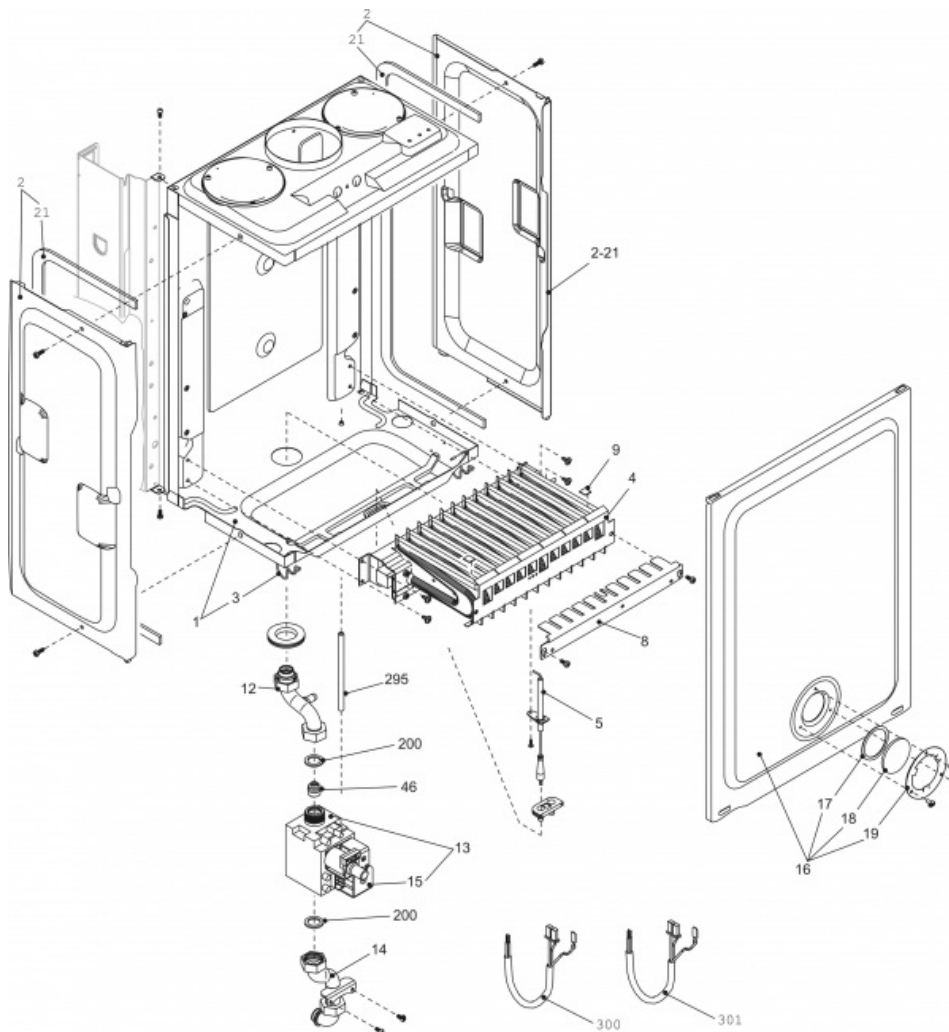

atlantic Pompes à Chaleur et Chaudières

Référence	Couleur	Puissance (kW)	
021677	Blanche	24	B

Repère	Libellé	Période	B
	CONNECT 7P IDRA3000		110882
	KIT VIS/HAB IDRA3000		143021
	CONNECT 4P IDRA3000		110881
1	CHASSIS IDRA 3224		112802
6	PROTECT INF IDRA3000		160362
12	MANOMETRE IDRA 3000		149965
16	FUSIBLE IDRAE2A/250V		199917
17	FUSIBLE 5X20 100MA		199919
18	COUV PROT IDRA 3200		111477
19	PLATINE ALL IDRA3224		102125
20	PLATINE PR IDRA 3200		102130

26	TABL BORD IDRA 3224S		177112
31	HABIL COMPL IDRA3224		135530
38	PLATINE/AUX IDRA3000		102120
38	CAB PL/AUXI IDRA3000		109113
39	RESS PORTIL IDRA3000		166062
40	PORTILLON IDRA 3200		161008
43	CLIP F/PORT IDRA3000		110321
44	MAN CH/SAN IDRA3000		149875
45	MANET O-O-R IDRA3000		149874
48	LED SIGNAL IDRA 3000		191055
51	BOUTON TOUCHE M IDRA		104710
270	TRANSF ALL IDRA 3200		198630
300	CABLAGE E/B IDRA3224		109278

290	CLIP F/VASE CIAO3124		110326
-----	----------------------	--	--------

Repère	Libellé	Période	B
3	CLIP F/CC IDRA3224V		110329
4	BRULEUR GNIDRA3224BV		105933
4	BRULEUR GPLIDRA3224B		105934
5	ELECTRODE IDRA 3200		124387
12	TUYAU VANNE GAZ-BRUL		182239
13	VANNE GAZ IDRA3000		188163
14	TUYAU AR GAZIDRA3000		182241
15	BOBINE VAN SIT SIGMA		106124
16	FACE AV+VIT IDRA3224V		132545
17	JOINT VITRE IDRA23SV		142405
18	VITRE IDRA23SV		188772
19	SUPP VITRE IDRA23SV		175035
21	JOINT C/AIR IDRA23SV		142406
46	DIAPHR D4,7IDRA3024V		120048
200	JOINT 3/4PCE IDRA		142414
300	CABL V/GAZ IDRA 3200		109296
301	CABL B/MOD IDRA 3200		109297