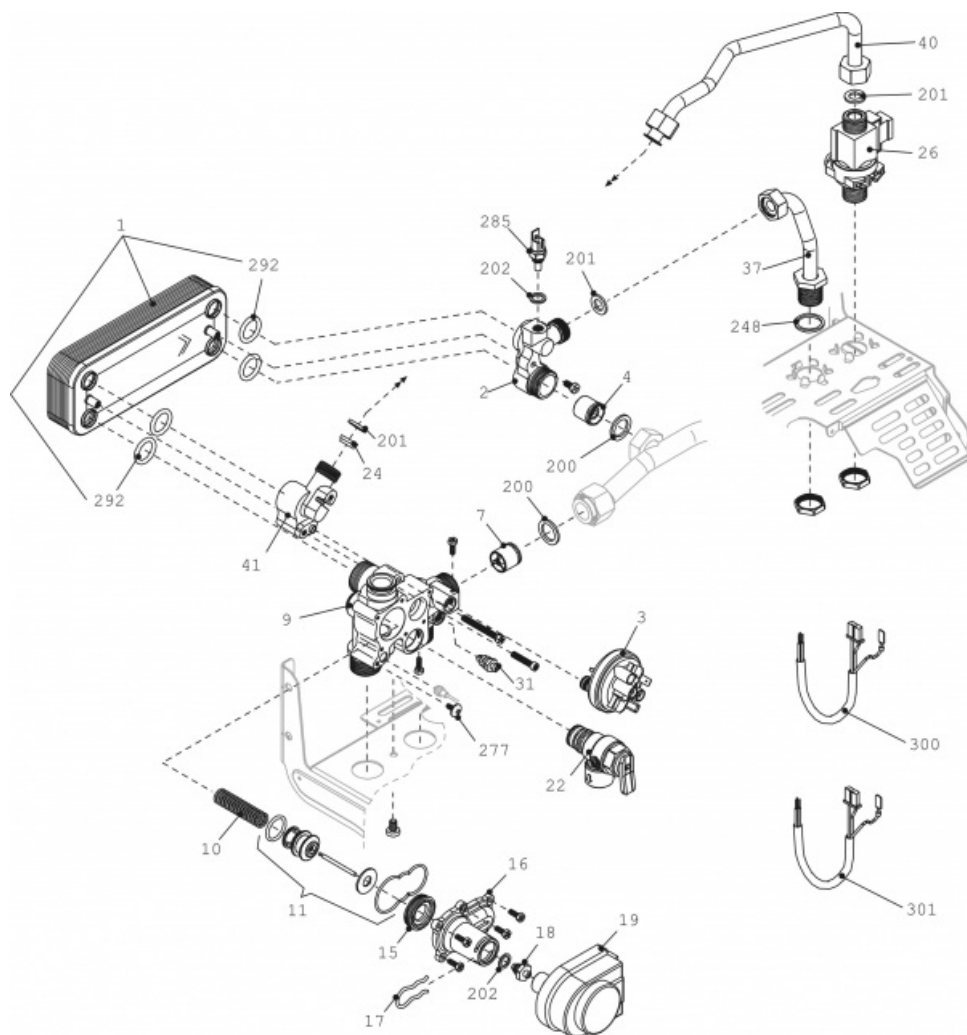

Repère	Libellé	Période	B
	ENS.HYD IDRA3224S/SV		110497
1	PREPAR SAN IDRA		161054
3	PRESSOS EAU CIAO3124		159728
4	CLAPET ISOL IDRA3000		110109
7	CLAPET ISOL		110111
10	RESS OBTURAT IDRA24S		166050
11	POCH REF VD IDRA3224		143023
15	BAGUE IDRA24S		101805
16	COUVERCLE GP HYDRAUL		111449
17	CLIP F/MOT IDRA 3000		110322
18	PRES/ET COLL IDRA24S		122638
19	MOTEUR V/D IDRA 3000		150310
22	SOUPAPE SEC IDRA3000		174419
24	LIMIT DEB IDRA 3024S		146306
26	DETECTEUR		119437
31	ROBINET VID IDRA3224		166707
37	TUYAU D/SANIDRA3224S		182647
40	TUYAU EAU/FIDRA3224S		182648