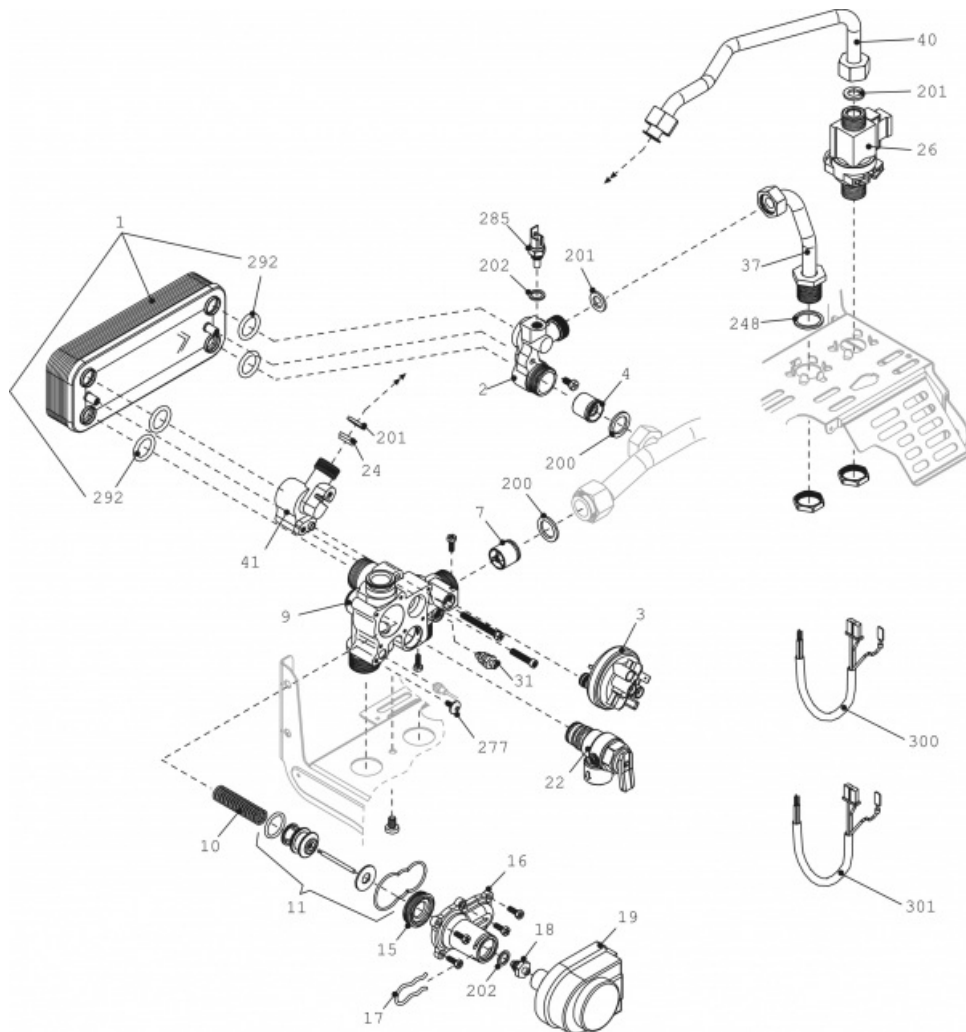

290	CLIP F/VASE CIAO3124		110326
-----	----------------------	--	--------

Repère	Libellé	Période	B
3	CLIP F/CC IDRA3224V		110329
4	BRULEUR GNIDRA3224BV		105933
4	BRULEUR GPLIDRA3224B		105934
5	ELECTRODE IDRA 3200		124387
12	TUYAU VANNE GAZ-BRUL		182239
13	VANNE GAZ IDRA3000		188163
14	TUYAU AR GAZIDRA3000		182241
15	BOBINE VAN SIT SIGMA		106124
16	FACE AV+VIT IDRA3224V		132545
17	JOINT VITRE IDRA23SV		142405
18	VITRE IDRA23SV		188772
19	SUPP VITRE IDRA23SV		175035
21	JOINT C/AIR IDRA23SV		142406
46	DIAPHR D4,7IDRA3024V		120048
200	JOINT 3/4PCE IDRA		142414
300	CABL V/GAZ IDRA 3200		109296
301	CABL B/MOD IDRA 3200		109297

Repère	Libellé	Période	B
	BRIDE AIR IDRA23SV		107506
	VENTURI SANI IDRA24S		188550
	ROBINET GAZ IDRA3000		188166
	CAB VENTIL IDRA3000V		109108
	ENS.HYD IDRA3224S/SV		110497
	SHUNT PLAST IDRA E24		174740
1	CHAMBRE COMB IDRA23S		132517
2	PLAQ ISOL AR IDRA		157538
3	PLAQ ISOL L IDRA23S		167539
4	PLAQ ISOL FR IDRA		157537
10	VENTILATEUR IDRA23SV		188514
12	CONDUIT VENTILATEUR		110749
16	COLL ETANCH IDRA23SV		110603
17	JOINT COLL IDRA23SV		142400
25	PRESSOS FUM CIAO3124		159729
300	CAB E/COMB IDRA3224V		109293

Repère	Libellé	Période	B
--------	---------	---------	---

Repère	Libellé	Période	B
	ENS.HYD IDRA3224S/SV		110497
1	PREPAR SAN IDRA		161054
3	PRESSOS EAU CIAO3124		159728
4	CLAPET ISOL IDRA3000		110109
7	CLAPET ISOL		110111
10	RESS OBTURAT IDRA24S		166050
11	POCH REF VD IDRA3224		143023
15	BAGUE IDRA24S		101805
16	COUVERCLE GP HYDRAUL		111449
17	CLIP F/MOT IDRA 3000		110322
18	PRES/ET COLL IDRA24S		122638
19	MOTEUR V/D IDRA 3000		150310
22	SOUPAPE SEC IDRA3000		174419
24	LIMIT DEB IDRA 3024S		146306
26	DETECTEUR		119437
31	ROBINET VID IDRA3224		166707
37	TUYAU D/SANIDRA3224S		182647
40	TUYAU EAU/FIDRA3224S		182648

200	JOINT 3/4PCE IDRA		142414
201	JOINT 1/2PCE IDRA		142416
202	JOINT SONDE IDRA E24		142674
285	SONDE NTC IDRA 3000		198733
292	JOINT PREP IDRA E24S		142669
300	CAB E/HYDR IDRA3224S		109292
301	CAB MOT/VAN IDRA3000		109111