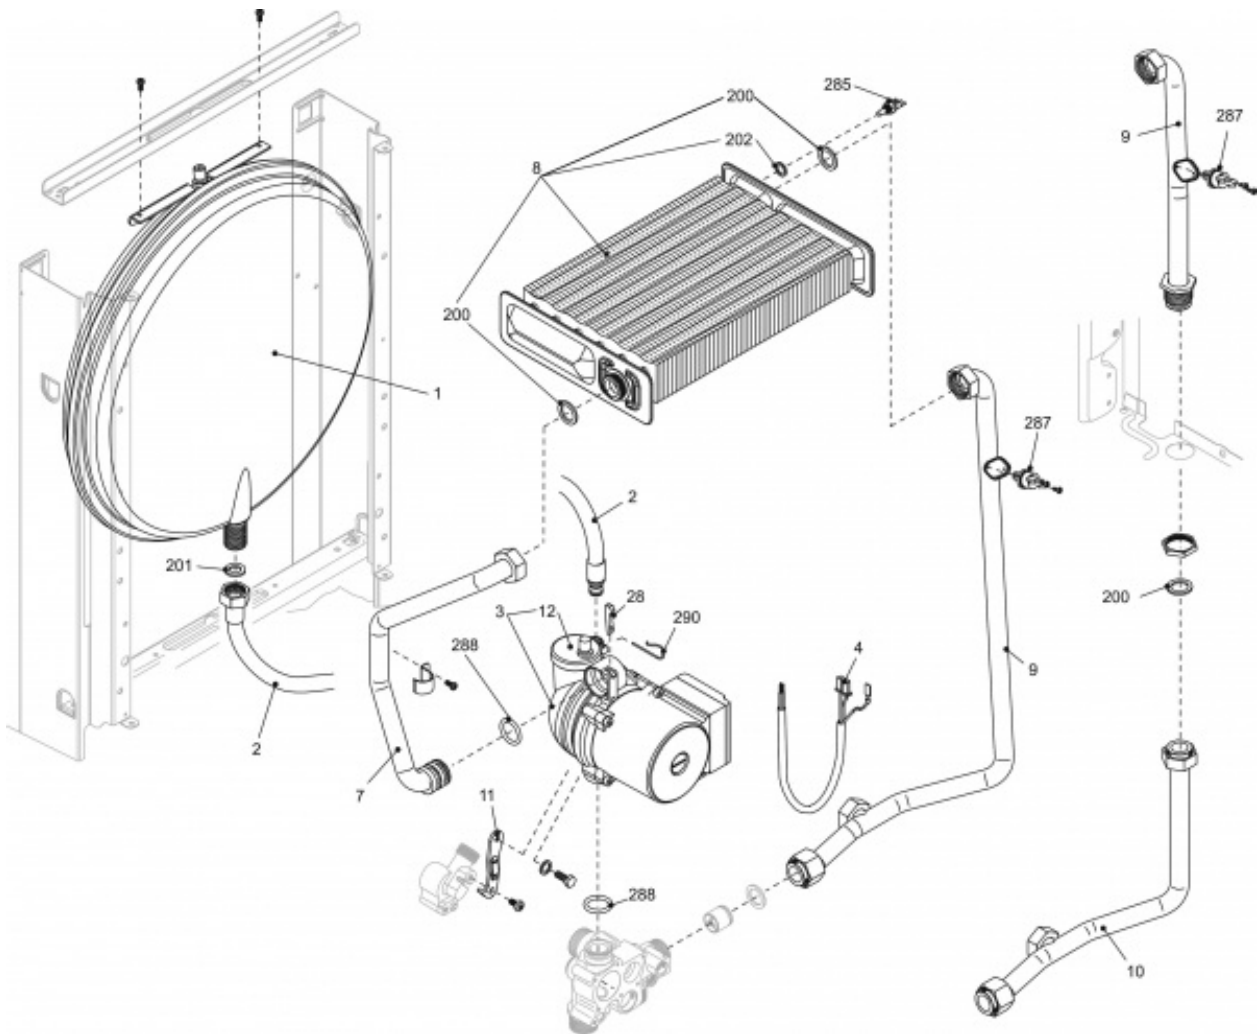

atlantic Pompes à Chaleur et Chaudières

Référence	Couleur	Puissance (kW)	
021677	Blanche	24	B

Repère	Libellé	Période	B
	CONNECT 7P IDRA3000		110882
	KIT VIS/HAB IDRA3000		143021
	CONNECT 4P IDRA3000		110881
1	CHASSIS IDRA 3224		112802
6	PROTECT INF IDRA3000		160362
12	MANOMETRE IDRA 3000		149965
16	FUSIBLE IDRAE2A/250V		199917
17	FUSIBLE 5X20 100MA		199919
18	COUV PROT IDRA 3200		111477
19	PLATINE ALL IDRA3224		102125
20	PLATINE PR IDRA 3200		102130

Repère	Libellé	Période	B
	TUYAU RET IDRA 3224V		182736
	CONDUIT VENTILATEUR		110749
1	VASE EXPANS		188225
2	TUY FL VASE CIAO3124		183027
3	CIRCULATEUR IDRA3000		109932
4	CABL CIRCUL IDRA3000		109107
7	TUY RET ECH IDRA3000		182243
8	ECHANGEUR IDRA3224		112522
9	TUYAU D/ECHIDRA3224V		182624
10	TUYAU DEP IDRA3224SV		182738
12	PURGEUR/DEGAZEUR		159425
28	CLIP F/CIRC IDRA3000		110323
200	JOINT 3/4PCE IDRA		142414
201	JOINT 1/2PCE IDRA		142416
202	JOINT SOND IDRA E24		142674
285	SONDE NTC IDRA 3000		198733
287	THERM LIMIT		178960
288	JOINT IDRA		142667

290	CLIP F/VASE CIAO3124		110326
-----	----------------------	--	--------

Repère	Libellé	Période	B
3	CLIP F/CC IDRA3224V		110329
4	BRULEUR GNIDRA3224BV		105933
4	BRULEUR GPLIDRA3224B		105934
5	ELECTRODE IDRA 3200		124387
12	TUYAU VANNE GAZ-BRUL		182239
13	VANNE GAZ IDRA3000		188163
14	TUYAU AR GAZIDRA3000		182241
15	BOBINE VAN SIT SIGMA		106124
16	FACE AV+VIT IDRA3224V		132545
17	JOINT VITRE IDRA23SV		142405
18	VITRE IDRA23SV		188772
19	SUPP VITRE IDRA23SV		175035
21	JOINT C/AIR IDRA23SV		142406
46	DIAPHR D4,7IDRA3024V		120048
200	JOINT 3/4PCE IDRA		142414
300	CABL V/GAZ IDRA 3200		109296
301	CABL B/MOD IDRA 3200		109297