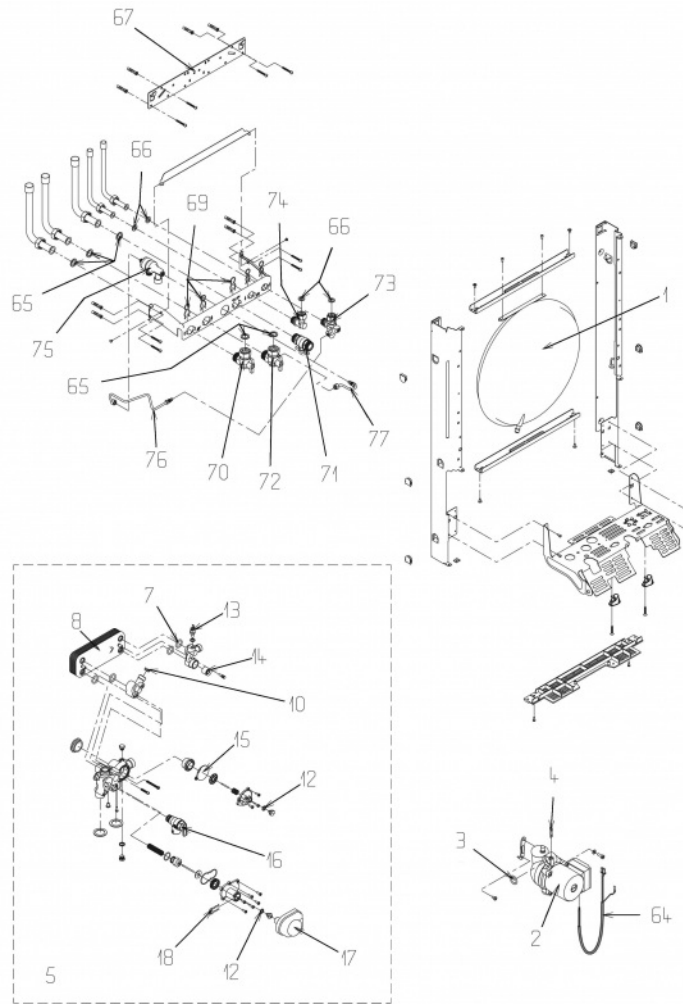

atlantic Pompes à Chaleur et Chaudières

Référence	Couleur	Puissance (kW)	
021654	Blanche	24	B

Repère	Libellé	Période	B
	CONNECT 7P IDRA3000		110882
	TABL BORD 3024S/SV		177099
	CONNECT 4P IDRA3000		110881
00	MAN CH/SAN IDRA3000		149875
000	MANET O-O-R IDRA3000		149874
0	CAPOT PR/EL IDRA3000		109399
19	C/TIRAG ANTI IDRA23S		112915
21	THERM FUM IDRA E24BI		178942
23	DESS CH/COMB IDRA23S		120150
24	PLAQ ISOL FR IDRA		157537
26	PLAQ ISOL AR IDRA		157538

28	PLAQ ISOL L IDRA23S		167539
29	ECHANGEUR IDRA 3024		112396
31	BRULEUR GN IDRA 3024		105420
33	ELECTRODE IDRA 3000		124377
34	TUYAU VANNE GAZ-BRUL		182239
35	DIAPHR D4,7IDRA3024V		120048
37	VANNE GAZ IDRA3000		188163
38	TUYAU AR GAZIDRA3000		182241
39	BOIT ALLUM IDRA 3000		102119
40	TUY VASE EXPIDRA3000		182246
43	TUYAUT EF IDRA3024S		182247
44	DETEC D/SAN IDRA3000		119436
45	THERM LIM IDRA E24BI		178943
46	TUY DEP SAN IDRAE24S		182514
51	HABIL COMPL IDRA3024		135525
53	ECUSSON IDRA 3000		122826
54	PORTILLON IDRA 3000		161005
55	RESS PORTIL IDRA3000		166062
56	MANOMETRE IDRA 3000		149965
57	CLIP F/PORT IDRA3000		110321
58	BOUTON TOUCHE M IDRA		104710
59	LED SIGNAL IDRA 3000		191055
60	PLATINE/PR IDRA 3000		102121
60	PLATINE/AUX IDRA3000		102120
62	FUSIBLE 5X20 100MA		199919
63	FUSIBLE IDRAE2A/250V		199917

Repère	Libellé	Période	B
1	VASE EXPANS IDRA3000		188223
2	CIRCULATEUR IDRA3000		109932
3	JOINT IDRA		142667
4	CLIP F/CIRC IDRA3000		110323
5	ENS HYDRAUL IDRA3024		110488
7	JOINT PREP IDRA E24S		142669
8	PREPAR SAN IDRA		161054
10	LIMIT DEB IDRA 3024S		146306
12	JOINT SOND E IDRA E24		142674
13	SONDE NTC IDRA 3000		198733
14	CLAPET ISOL IDRA3000		110109
15	MEMBRANE IDRA24S		149972
16	SOUPAPE SEC IDRA3000		174419
17	MOTEUR V/D IDRA 3000		150310
18	CLIP F/MOT IDRA 3000		110322
64	CABL CIRCUL IDRA3000		109107
64	CAB E/COMB IDRA3000S		109114
64	SET CV GN IDRA3024/S		139608