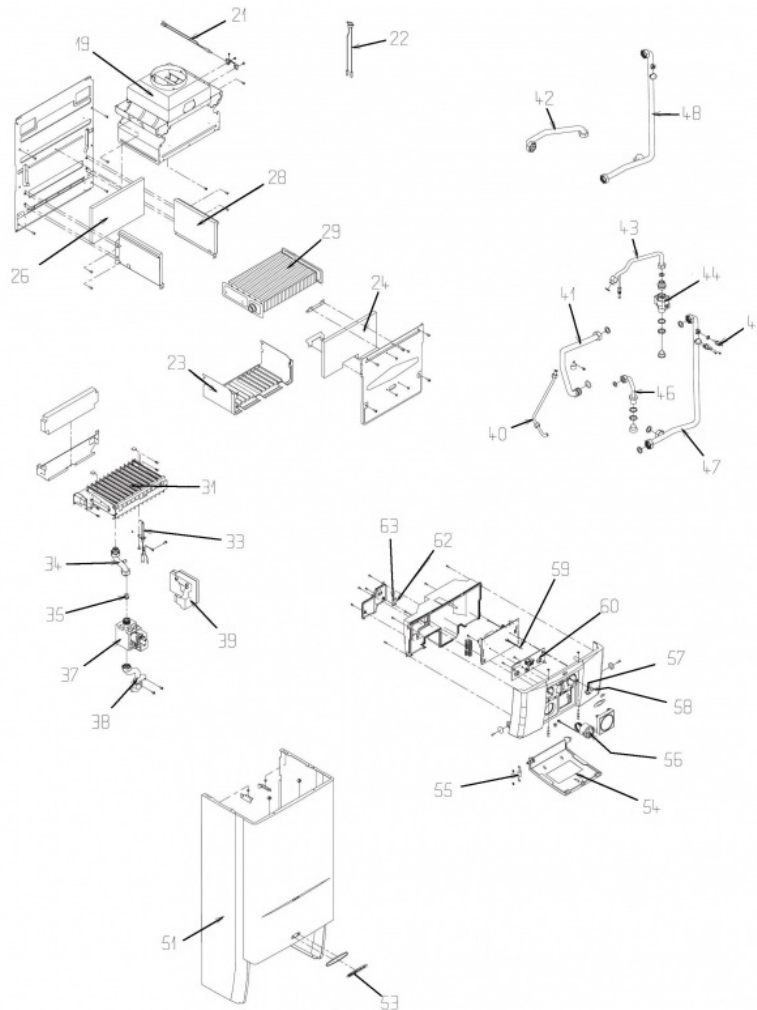

atlantic Pompes à Chaleur et Chaudières

Référence	Couleur	Puissance (kW)	
021654	Blanche	24	B

Repère	Libellé	Période	B
	CONNECT 7P IDRA3000		110882
	TABL BORD 3024S/SV		177099
	CONNECT 4P IDRA3000		110881
00	MAN CH/SAN IDRA3000		149875
000	MANET O-O-R IDRA3000		149874
0	CAPOT PR/EL IDRA3000		109399
19	C/TIRAG ANTI IDRA23S		112915
21	THERM FUM IDRA E24BI		178942
23	DESS CH/COMB IDRA23S		120150
24	PLAQ ISOL FR IDRA		157537
26	PLAQ ISOL AR IDRA		157538

28	PLAQ ISOL L IDRA23S		167539
29	ECHANGEUR IDRA 3024		112396
31	BRULEUR GN IDRA 3024		105420
33	ELECTRODE IDRA 3000		124377
34	TUYAU VANNE GAZ-BRUL		182239
35	DIAPHR D4,7IDRA3024V		120048
37	VANNE GAZ IDRA3000		188163
38	TUYAU AR GAZIDRA3000		182241
39	BOIT ALLUM IDRA 3000		102119
40	TUY VASE EXPIDRA3000		182246
43	TUYAUT EF IDRA3024S		182247
44	DETEC D/SAN IDRA3000		119436
45	THERM LIM IDRA E24BI		178943
46	TUY DEP SAN IDRAE24S		182514
51	HABIL COMPL IDRA3024		135525
53	ECUSSON IDRA 3000		122826
54	PORTILLON IDRA 3000		161005
55	RESS PORTIL IDRA3000		166062
56	MANOMETRE IDRA 3000		149965
57	CLIP F/PORT IDRA3000		110321
58	BOUTON TOUCHE M IDRA		104710
59	LED SIGNAL IDRA 3000		191055
60	PLATINE/PR IDRA 3000		102121
60	PLATINE/AUX IDRA3000		102120
62	FUSIBLE 5X20 100MA		199919
63	FUSIBLE IDRAE2A/250V		199917

Repère	Libellé	Période	B
1	VASE EXPANS IDRA3000		188223
2	CIRCULATEUR IDRA3000		109932
3	JOINT IDRA		142667
4	CLIP F/CIRC IDRA3000		110323
5	ENS HYDRAUL IDRA3024		110488
7	JOINT PREP IDRA E24S		142669
8	PREPAR SAN IDRA		161054
10	LIMIT DEB IDRA 3024S		146306
12	JOINT SOND E IDRA E24		142674
13	SONDE NTC IDRA 3000		198733
14	CLAPET ISOL IDRA3000		110109
15	MEMBRANE IDRA24S		149972
16	SOUPAPE SEC IDRA3000		174419
17	MOTEUR V/D IDRA 3000		150310
18	CLIP F/MOT IDRA 3000		110322
64	CABL CIRCUL IDRA3000		109107
64	CAB E/COMB IDRA3000S		109114
64	SET CV GN IDRA3024/S		139608