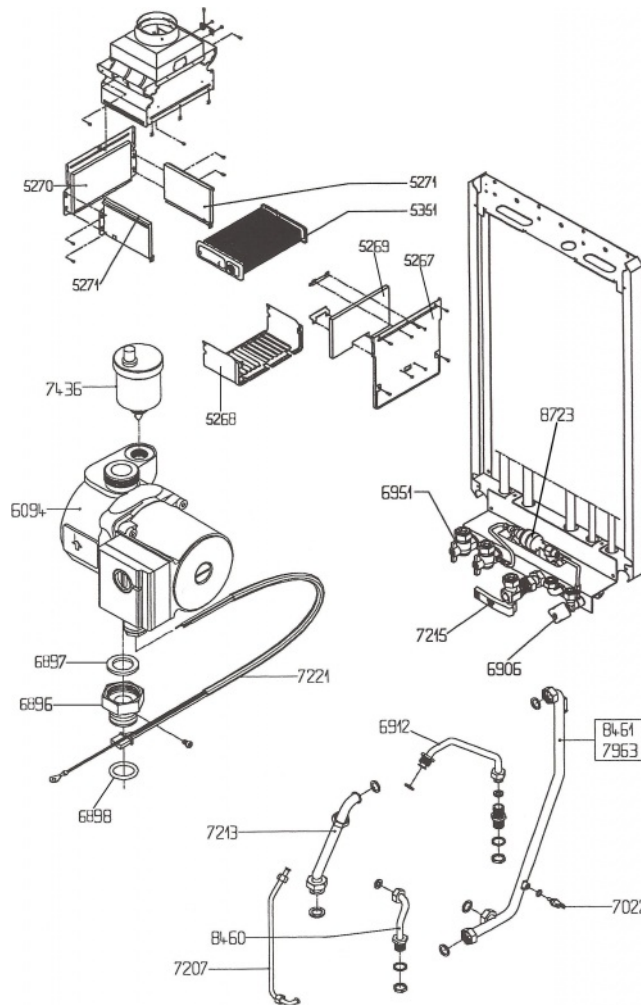

# atlantic Pompes à Chaleur et Chaudières

Référence	Couleur	Puissance (kW)	
021452	Blanche	24	B

Repère	Libellé	Période	B
	JEU 15INJ GN Art:939417		939417
	POCH JOINT(H)IDRA23S		142182
	POCH JOINT(G)IDRA23S		142183
	JEU 15INJ GP Art:939418		939418
	TUBE GRAISSE IDRA		160000
	JOINT PREP IDRA E24S		142669
1	CACHE TUYAUT IDRA24S		109390
2	CADRE SUPP IDRA24S		109372
3	VASE EXPANS IDRA24S		188216
5	SOUP SURETE IDRAE24S		174417
6	PREPAR SAN IDRA		161054

Repère	Libellé	Période	B
	VANNE ARR DC PL75224		188138
4	CIRC UPS15/50IDRA24S		109924
10	TUYAUT EF IDRA24S		182487
11	TUY DEP SAN IDRAE24S		182514
12	TUY VASE EXP IDRA24S		182490
13	PLAQ ISOL AR IDRA		157538
14	PLAQ ISOL L IDRA23S		167539
15	ECHANGEUR IDRA23S		112375
22	TUY ECHANG IDRA E24S		182519
24	SONDE NTC IDRA24S		198723
25	TUYAU RETOUR IDRA24S		182491
32	PURGEUR AUTO IDRA24S		159421
33	ROBIN REPART IDRA24S		188127
34	ROBINET GAZ IDRA24S		188128
35	VANNE ARRET R-C IDRA		188125
38	CABLE CIRC IDRA24SVI		109180
74	JOINT IDRA24S		142660
75	RAC CIRCUL IDRA24SVI		164337