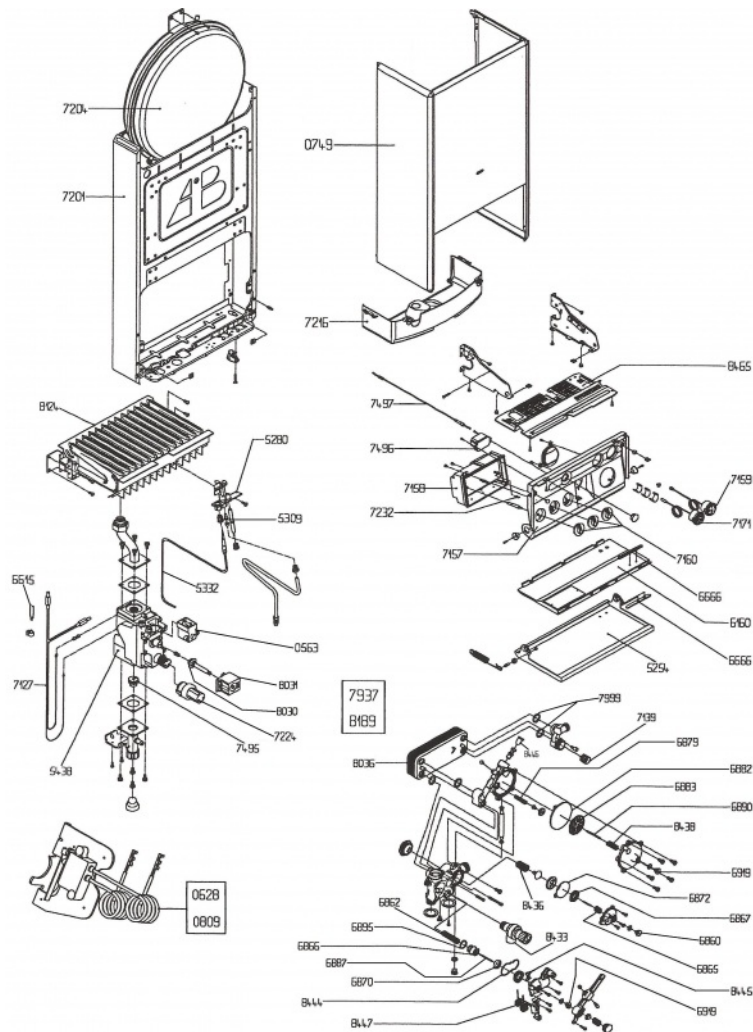

# atlantic Pompes à Chaleur et Chaudières

Référence	Couleur	Puissance (kW)	
021452	Blanche	24	B

Repère	Libellé	Période	B
	JEU 15INJ GN Art:939417		939417
	POCH JOINT(H)IDRA23S		142182
	POCH JOINT(G)IDRA23S		142183
	JEU 15INJ GP Art:939418		939418
	TUBE GRAISSE IDRA		160000
	JOINT PREP IDRA E24S		142669
1	CACHE TUYAUT IDRA24S		109390
2	CADRE SUPP IDRA24S		109372
3	VASE EXPANS IDRA24S		188216
5	SOUP SURETE IDRAE24S		174417
6	PREPAR SAN IDRA		161054

Repère	Libellé	Période	B
	VANNE ARR DC PL75224		188138
4	CIRC UPS15/50IDRA24S		109924
10	TUYAUT EF IDRA24S		182487
11	TUY DEP SAN IDRAE24S		182514
12	TUY VASE EXP IDRA24S		182490
13	PLAQ ISOL AR IDRA		157538
14	PLAQ ISOL L IDRA23S		167539
15	ECHANGEUR IDRA23S		112375
22	TUY ECHANG IDRA E24S		182519
24	SONDE NTC IDRA24S		198723
25	TUYAU RETOUR IDRA24S		182491
32	PURGEUR AUTO IDRA24S		159421
33	ROBIN REPART IDRA24S		188127
34	ROBINET GAZ IDRA24S		188128
35	VANNE ARRET R-C IDRA		188125
38	CABLE CIRC IDRA24SVI		109180
74	JOINT IDRA24S		142660
75	RAC CIRCUL IDRA24SVI		164337