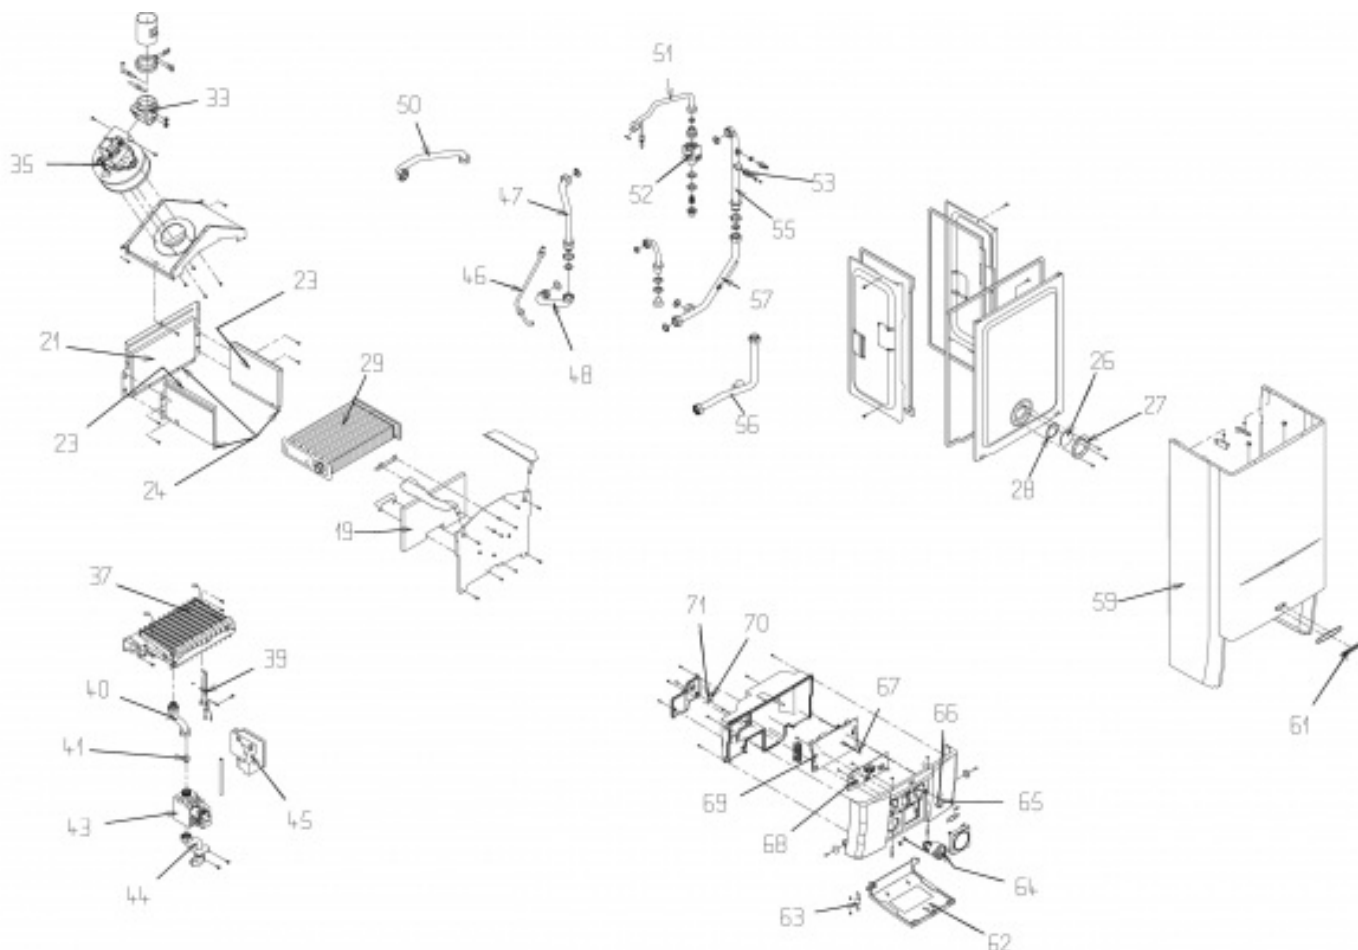

## atlantic Pompes à Chaleur et Chaudières

Référence	Couleur	Puissance (kW)	
021666	Blanche	28	C

Repère	Libellé	Période	C
	TABL BORD 3028S/SV		177100
	TUY DEP SAN IDRAE24S		182514
	CONNECT 7P IDRA3000		110882
	CONNECT 4P IDRA3000		110881
**	MAN CH/SAN IDRA3000		149875
***	MANET O-O-R IDRA3000		149874
00	PRISE DEPR IDRA23SV		159805
0	PRISE PRESS IDRA23SV		159804
19	PLAQ ISOL FR IDRA28S		157540
21	PLAQ ISOL AR IDRA28S		157541
23	PLAQ ISOL L IDRA23S		167539
24	CHAMBRE COMB IDRA28S		132527
26	VITRE IDRA23SV		188772
27	SUPP VITRE IDRA23SV		175035
28	JOINT VITRE IDRA23SV		142405

Repère	Libellé	Période	C
1	VASE EXPANS IDRA3000		188223
2	CIRCULATEUR IDRA3000		109932
3	JOINT IDRA		142667
4	CLIP F/CIRC IDRA3000		110323
5	ENS HYDRAUL IDRA3028		110489
7	JOINT PREP IDRA E24S		142669
8	PREPAR SAN IDRAE28SI		161055
10	LIMIT DEB IDRA 3028S		146307
12	JOINT SONDE IDRA E24		142674
13	SONDE NTC IDRA 3000		198733
14	CLAPET ISOL IDRA3000		110109
15	MEMBRANE IDRA24S		149972
16	SOUPAPE SEC IDRA3000		174419
17	MOTEUR V/D IDRA 3000		150310
18	CLIP F/MOT IDRA 3000		110322
31	BRIDE AIR IDRA23SV		107506
32	PRESS FUM IDRAE24BVI		159726
72	POC REF COL IDRA3000		943011
72	SET CV GN IDRA3028SV		139607
72	CAB PL/AUXI IDRA3000		109113
72	MICROSW SEC IDRA3000		150118
72	CAB E/HYDR IDRA3000S		109110