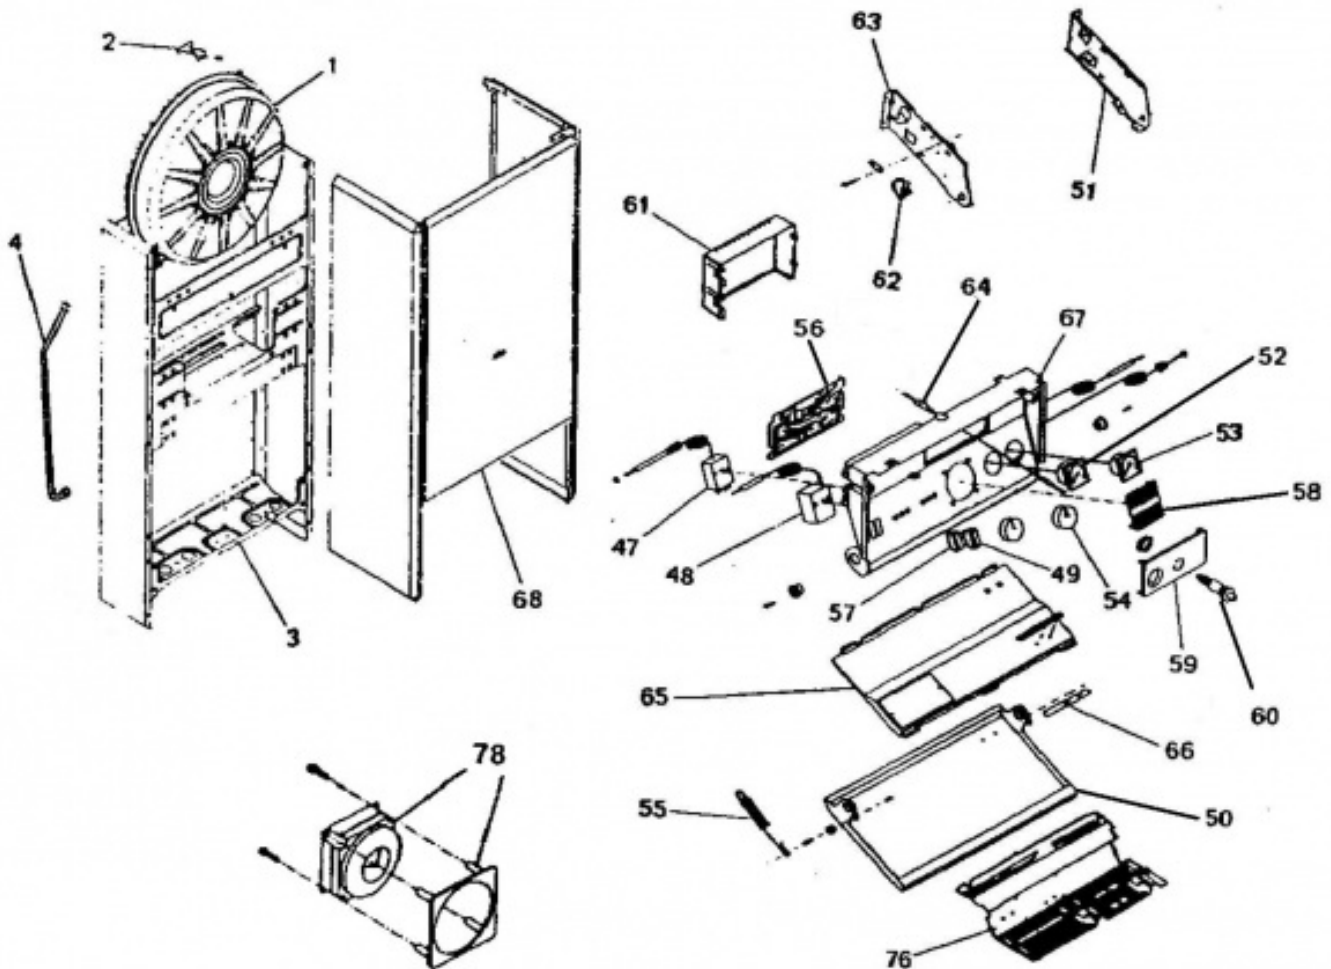

atlantic Pompes à Chaleur et Chaudières

Référence	Couleur	Puissance (kW)	
7512399Z	Blanche	23	A

Repère	Libellé	Période	A
	CABLAG ELECT IDRA23		109175
1	VASE EXPANS IDRA23S		188213
2	EQ/F VAS EXP IDRA23S		124510
3	CADRE SUPPORT IDRA23S		109366
4	TUY VASE EXP IDRA23S		182462
48	THERM CHAUFF IDRA23S		178922
50	PANNEAU BASC IDRA23S		160159
51	SUP T-BORD D IDRA23S		175026
52	THERMOMETRE IDRA23S		178614
53	MANOMETRE IDRA23S		149955
54	MANET THERM IDRA23S		149844