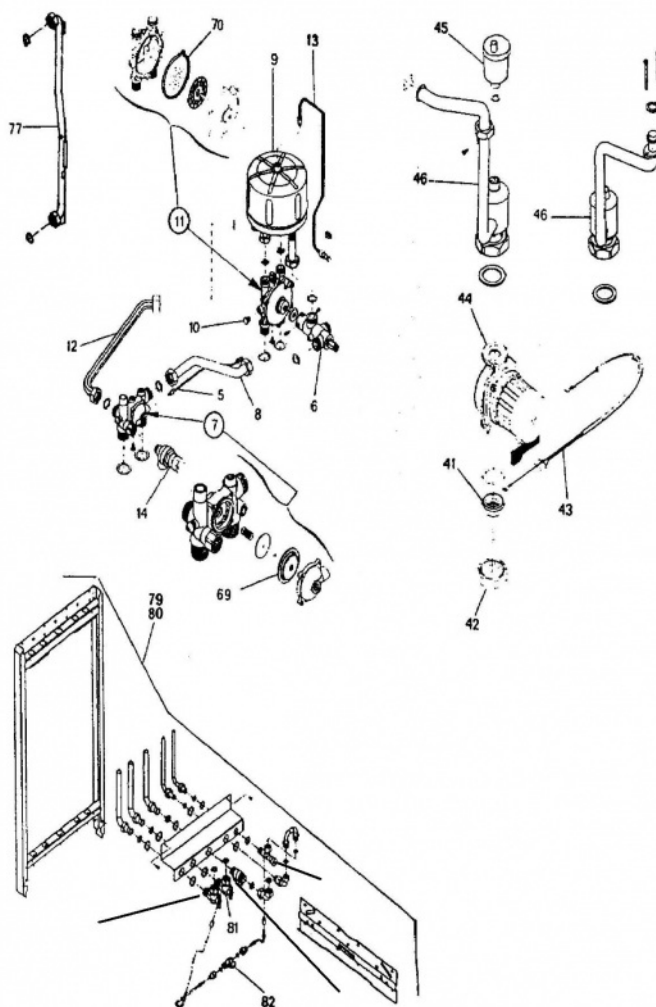

55	RESSORT PORT IDRA23S		166048
56	INTERFACE IDRA23S		158363
57	INTERRUP M-A IDRA23S		139233
58	CACHE REGUL IDRA23S		109382
60	ALLUM PIEZO IDRA23S		100261
61	COUV PLATINE Art:109383		109383
62	SUPPORT IDRA23S		175029
63	SUP T-BORD G IDRA23S		175027
64	CABLE ALLUM IDRA23S		109169
65	SUPPL P/BASC IDRA23S		175106
66	ECUSSON IDRA23S		122821
67	TABL BORD NU Art:177052		177052
78	HORLOGE PROG Art:160204		160204

Repère	Libellé	Période	A
00	JOINT BRUL IDRA 23S		142431
01	POCH JOINT(G)IDRA23S		142183
23	TUY AL/B-GAZ IDRA23S		182671
24	INJ VEILL GN IDRA23S		139521
24	INJ VEILL PR IDRA23S		139530
25	TUY B-GAZ/BR IDRA23S		182672
26	EQ/FIX B-GAZ IDRA23S		124511
27	VEILLEUSE IDRA23S		188309
28	BRULEUR IDRA23S		105356
28	BRULEUR IDRA23SP		105357
29	ELECTRODE 9522101		124341
30	THERMOCOUPLE IDRA23S		179218
31	TUYAUT VEILL IDRA23S		182673
32	MANET C/B-GAZIDRA23S		149845
33	VANNE GAZ IDRA 23S		188124
34	MANCHON ISOL IDRA23S		149203
35	RACC BL-VEIL IDRA23S		164324
36	THERM SECU IDRA23S		178923

37	CLIP/F THERM IDRA23S		110313
38	DIAPHRAGME IDRA23S		120014
39	BOBINE MODUL IDRA23S		106108
39	BOBINE MOD IDRA23SP		106111
40	INJ BRUL PR IDRA23S		139531
40	INJ BRUL GN IDRA23S		139522
83	KIT VIS REGLAGE IDRA		143010

Repère	Libellé	Période	A
	PRES/ET COLL IDRA23S		122646
	FILT ANTIP IDRA E-I		132153
	JOINT PR/ETOUPE IDRA		142675
	POCH JOINT(G)IDRA23S		142183
	JEU 14INJ GN Art:939409		939409
	JOINT ECHANGEUR IDRA		142409
	POCH JOINT(H)IDRA23S		142182
	SET CV GN IDRA23		139534
	JOINT TH-BAL IDRA23B		142653
	SET CV PROP IDRA23S		139523
	TUBE GRAISSE IDRA		160000
	JEU 14INJ GP Art:939410		939410
00	ROBIN REPART IDRA24S		188127
01	ROBINET GAZ PL75223		166748
02	VANNE ARRET R-C IDRA		188125
7	SOUPAPE DIFF IDRA23		174413
14	SOUPAPE SECU IDRA23S		174412
41	RACC CIRCUL Art:164323		164323