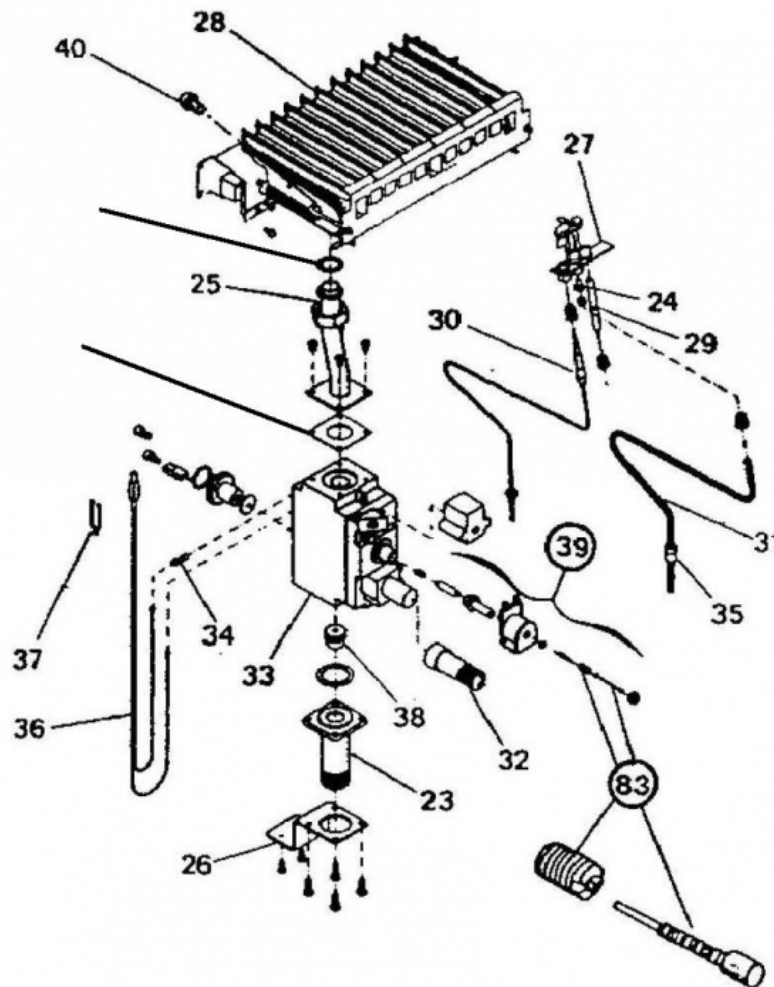

55	RESSORT PORT IDRA23S		166048
56	INTERFACE IDRA23S		158363
57	INTERRUP M-A IDRA23S		139233
58	CACHE REGUL IDRA23S		109382
60	ALLUM PIEZO IDRA23S		100261
61	COUV PLATINE Art:109383		109383
62	SUPPORT IDRA23S		175029
63	SUP T-BORD G IDRA23S		175027
64	CABLE ALLUM IDRA23S		109169
65	SUPPL P/BASC IDRA23S		175106
66	ECUSSON IDRA23S		122821
67	TABL BORD NU Art:177052		177052
78	HORLOGE PROG Art:160204		160204

Repère	Libellé	Période	A
00	JOINT BRUL IDRA 23S		142431
01	POCH JOINT(G)IDRA23S		142183
23	TUY AL/B-GAZ IDRA23S		182671
24	INJ VEILL GN IDRA23S		139521
24	INJ VEILL PR IDRA23S		139530
25	TUY B-GAZ/BR IDRA23S		182672
26	EQ/FIX B-GAZ IDRA23S		124511
27	VEILLEUSE IDRA23S		188309
28	BRULEUR IDRA23S		105356
28	BRULEUR IDRA23SP		105357
29	ELECTRODE 9522101		124341
30	THERMOCOUPLE IDRA23S		179218
31	TUYAUT VEILL IDRA23S		182673
32	MANET C/B-GAZIDRA23S		149845
33	VANNE GAZ IDRA 23S		188124
34	MANCHON ISOL IDRA23S		149203
35	RACC BL-VEIL IDRA23S		164324
36	THERM SECU IDRA23S		178923

Repère	Libellé	Période	A
	PRES/ET COLL IDRA23S		122646
	FILT ANTIP IDRA E-I		132153
	JOINT PR/ETOUPE IDRA		142675
	POCH JOINT(G)IDRA23S		142183
	JEU 14INJ GN Art:939409		939409
	JOINT ECHANGEUR IDRA		142409
	POCH JOINT(H)IDRA23S		142182
	SET CV GN IDRA23		139534
	JOINT TH-BAL IDRA23B		142653
	SET CV PROP IDRA23S		139523
	TUBE GRAISSE IDRA		160000
	JEU 14INJ GP Art:939410		939410
00	ROBIN REPART IDRA24S		188127
01	ROBINET GAZ PL75223		166748
02	VANNE ARRET R-C IDRA		188125
7	SOUPAPE DIFF IDRA23		174413
14	SOUPAPE SECU IDRA23S		174412
41	RACC CIRCUL Art:164323		164323

42	ECROU CIRCUL IDRA23S		164325
43	CABLE CIRCUL IDRA23S		109167
44	CIRCULATEUR IDRA		109923
45	PURGEUR AUTO IDRA23S		159418
46	TUYAU RETOUR IDRA23S		182466
69	MEMBRANE S/D IDRA23S		149970
77	TUY DEP-ECH IDRA23		182473