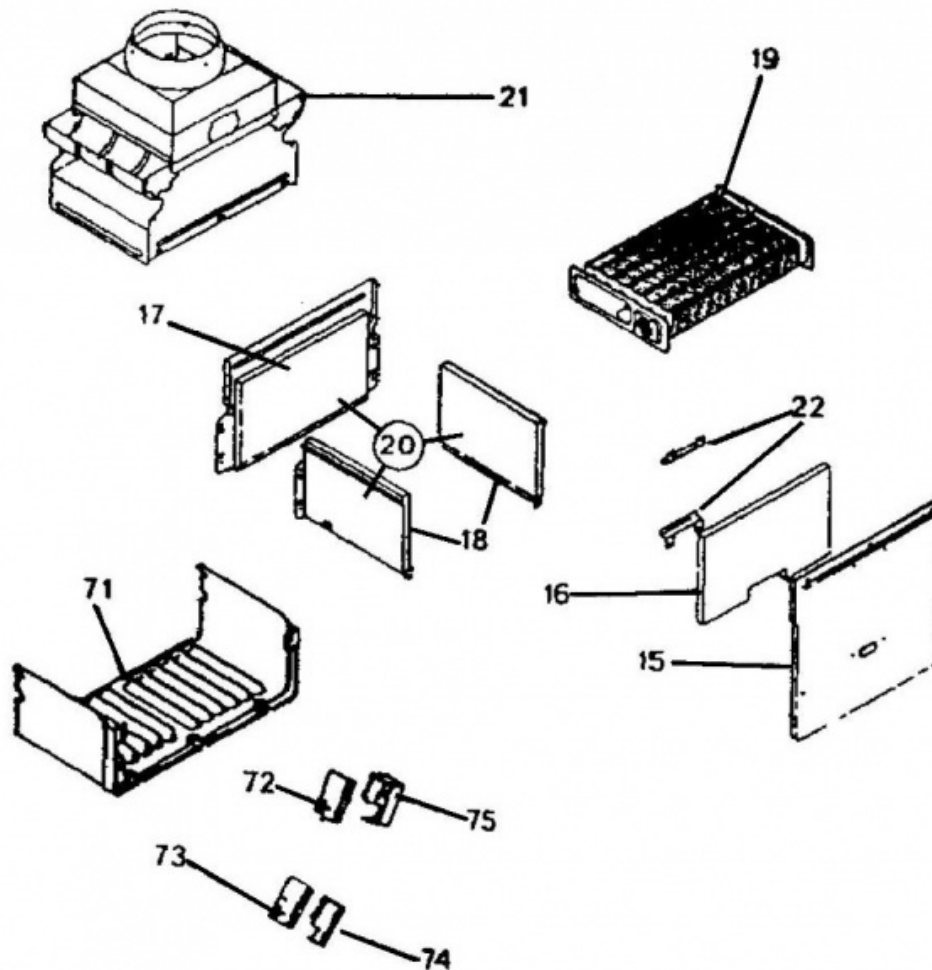

Repère	Libellé	Période	A
	ECHANGEUR IDRA23S		112375
15	FACE AV CHAMBIDRA23S		132516
16	PLAQ ISOL FR IDRA		157537
17	PLAQ ISOL AR IDRA		157538
18	PLAQ ISOL L IDRA23S		167539
19	ECHANGEUR IDRA23S		112375
20	CHAMBRE COMB IDRA23S		132517
21	C/TIRAG ANTI IDRA23S		112915
22	EQUER FAC AV IDRA23S		124512
71	DESS CH/COMB IDRA23S		120150
73	MICROSWIT SC IDRA23S		150104
74	COUV MICRO1C IDRA23S		150105