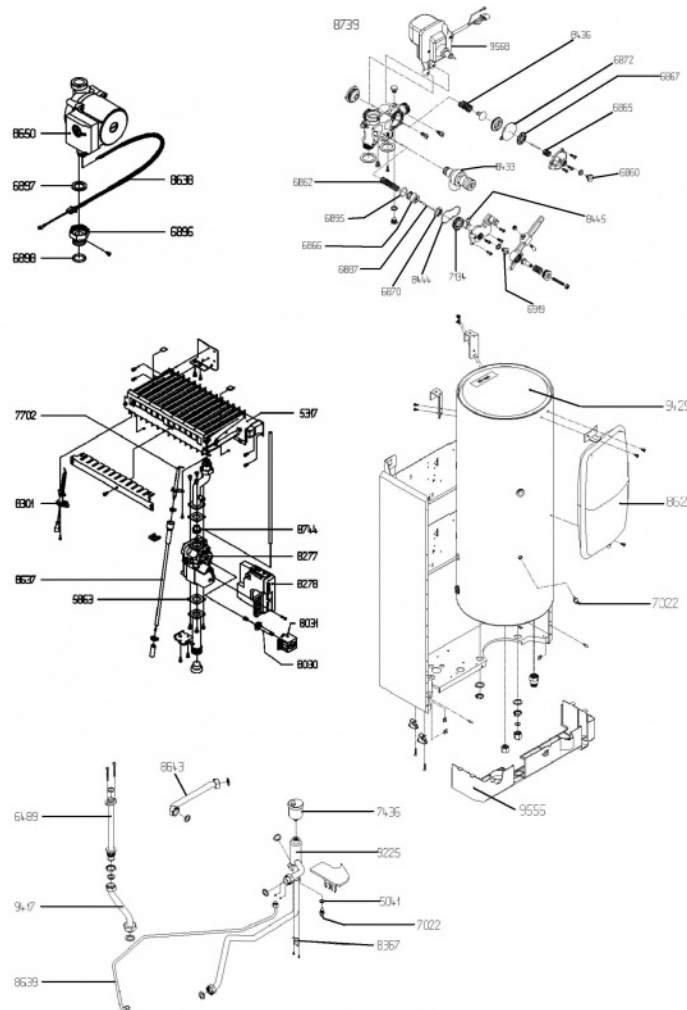

atlantic Pompes à Chaleur et Chaudières

Référence	Couleur	Puissance (kW)
021493	Blanche	28

Repère	Libellé	Période
	COUV MICROSW IDRA24S	150109
	BRIDE BALL IDRAE24BI	107512
	JEU 14INJ GP Art:939410	939410
	ANODE MAGN IDRAE24BI	100367
	MICROSWIT SC IDRA24S	150108
	SHUNT PLAST IDRA E24	174740
	JEU 14INJ GN Art:939409	939409
	SUPP CHAUD IDRAE24BI	175040
	REGUL PRESSION SANIT	165364
	JOINT BRIDE IDRA23B	142652
	PLATI MC03IDRAE24BVI	102115

	SET CV GN IDRAEBVI		939424
	TUBE GRAISSE IDRA		160000
4	JOINT SONDE IDRA E24		142674
10	BRULEUR GN IDRA28S		105359
11	JOINT V-G IDRA24SVI		142413
20	TUY ECHANG IDRA23BV		182475
23	PRES/ET SOUP IDRA24S		122637
24	RESS OBTURAT IDRA24S		166050
25	RESSORT IDRA24S		166053
26	OBTURATEUR IDRA24S		154204
27	SUP MEM SOUP IDRAE24		174638
28	JOINT OBTURA IDRA24S		142656
29	MEMBRANE IDRA24S		149972
30	AXE OBTURAT IDRA24S		100996
31	JOINT IDRA24S		142657
32	RAC CIRCUL IDRA24SVI		164337
33	JOINT IDRA24S		142660
34	JOINT IDRA		142667
35	PRES/ET COLL IDRA24S		122638
38	SONDE NTC IDRA24S		198723
39	BAGUE IDRA24S		101805
43	PURGEUR AUTO IDRA24S		159421
44	ELECT ALL IDRAE24BVI		124369
45	CARTOUCHE MOD IDRA E		109630
46	BOBINE MODUL IDRA E		106121
47	VANNE GAZ IDRA E24BI		188134
48	BOIT ALLUM IDRAE24BI		102112
49	ELECT ION IDRAE24BVI		124368
50	THERM LIM IDRA E24BI		178943
51	SOUP SURETE IDRAE24S		174417
52	RES AR SOUP IDRAE24S		166056
53	JOINT CV 3V IDRAE24S		142670
56	VASE EXP IDRA E24BI		188218
57	CABL ELECT IDRAE24BI		109185
58	CABLE CIRC IDRAE24BI		109186
59	TUY VASE/E IDRAE24BI		182525
60	TUY BALL-V IDRAE24BI		182528
62	CIRCULAT IDRA E24BI		109926
64	GROUPE HYD IDRAE24BI		110484
65	DIAPHRAGM IDRAE28BVI		120026
67	TUY+SEP/A IDRAE28BVI		182548
69	TUYAU RET IDRAE24BVI		182530
70	BALLON IDRA E28BVI		102053
71	CACHE TUY IDRA E24BI		109392
72	MOTEUR V/D IDRAE24BI		150308
73	SUPP JOINT IDRA E24S		174639