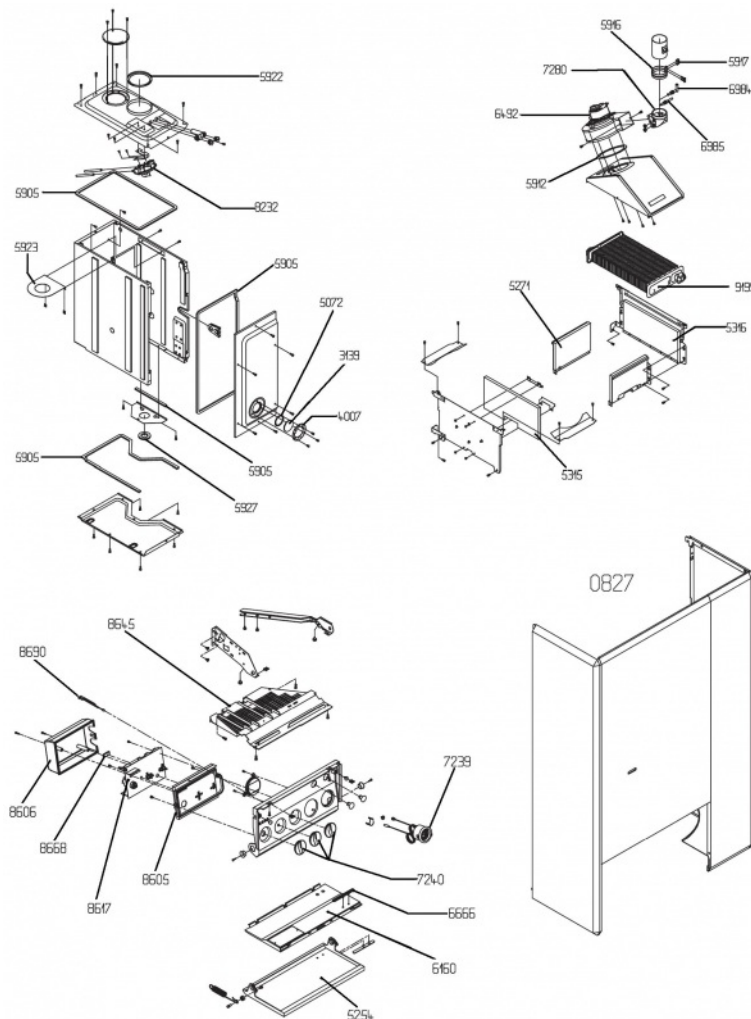

atlantic Pompes à Chaleur et Chaudières

Référence	Couleur	Puissance (kW)
021493	Blanche	28

Repère	Libellé	Période
	COUV MICROSW IDRA24S	150109
	BRIDE BALL IDRAE24BI	107512
	JEU 14INJ GP Art:939410	939410
	ANODE MAGN IDRAE24BI	100367
	MICROSWIT SC IDRA24S	150108
	SHUNT PLAST IDRA E24	174740
	JEU 14INJ GN Art:939409	939409
	SUPP CHAUD IDRAE24BI	175040
	REGUL PRESSION SANIT	165364
	JOINT BRIDE IDRA23B	142652
	PLATI MC03IDRAE24BVI	102115

	SET CV GN IDRAEBVI		939424
	TUBE GRAISSE IDRA		160000
4	JOINT SONDE IDRA E24		142674
10	BRULEUR GN IDRA28S		105359
11	JOINT V-G IDRA24SVI		142413
20	TUY ECHANG IDRA23BV		182475
23	PRES/ET SOUP IDRA24S		122637
24	RESS OBTURAT IDRA24S		166050
25	RESSORT IDRA24S		166053
26	OBTURATEUR IDRA24S		154204
27	SUP MEM SOUP IDRAE24		174638
28	JOINT OBTURA IDRA24S		142656
29	MEMBRANE IDRA24S		149972
30	AXE OBTURAT IDRA24S		100996
31	JOINT IDRA24S		142657
32	RAC CIRCUL IDRA24SVI		164337
33	JOINT IDRA24S		142660
34	JOINT IDRA		142667
35	PRES/ET COLL IDRA24S		122638
38	SONDE NTC IDRA24S		198723
39	BAGUE IDRA24S		101805
43	PURGEUR AUTO IDRA24S		159421
44	ELECT ALL IDRAE24BVI		124369
45	CARTOUCHE MOD IDRA E		109630
46	BOBINE MODUL IDRA E		106121
47	VANNE GAZ IDRA E24BI		188134
48	BOIT ALLUM IDRAE24BI		102112
49	ELECT ION IDRAE24BVI		124368
50	THERM LIM IDRA E24BI		178943
51	SOUP SURETE IDRAE24S		174417
52	RES AR SOUP IDRAE24S		166056
53	JOINT CV 3V IDRAE24S		142670
56	VASE EXP IDRA E24BI		188218
57	CABL ELECT IDRAE24BI		109185
58	CABLE CIRC IDRAE24BI		109186
59	TUY VASE/E IDRAE24BI		182525
60	TUY BALL-V IDRAE24BI		182528
62	CIRCULAT IDRA E24BI		109926
64	GROUPE HYD IDRAE24BI		110484
65	DIAPHRAGM IDRAE28BVI		120026
67	TUY+SEP/A IDRAE28BVI		182548
69	TUYAU RET IDRAE24BVI		182530
70	BALLON IDRA E28BVI		102053
71	CACHE TUY IDRA E24BI		109392
72	MOTEUR V/D IDRAE24BI		150308
73	SUPP JOINT IDRA E24S		174639