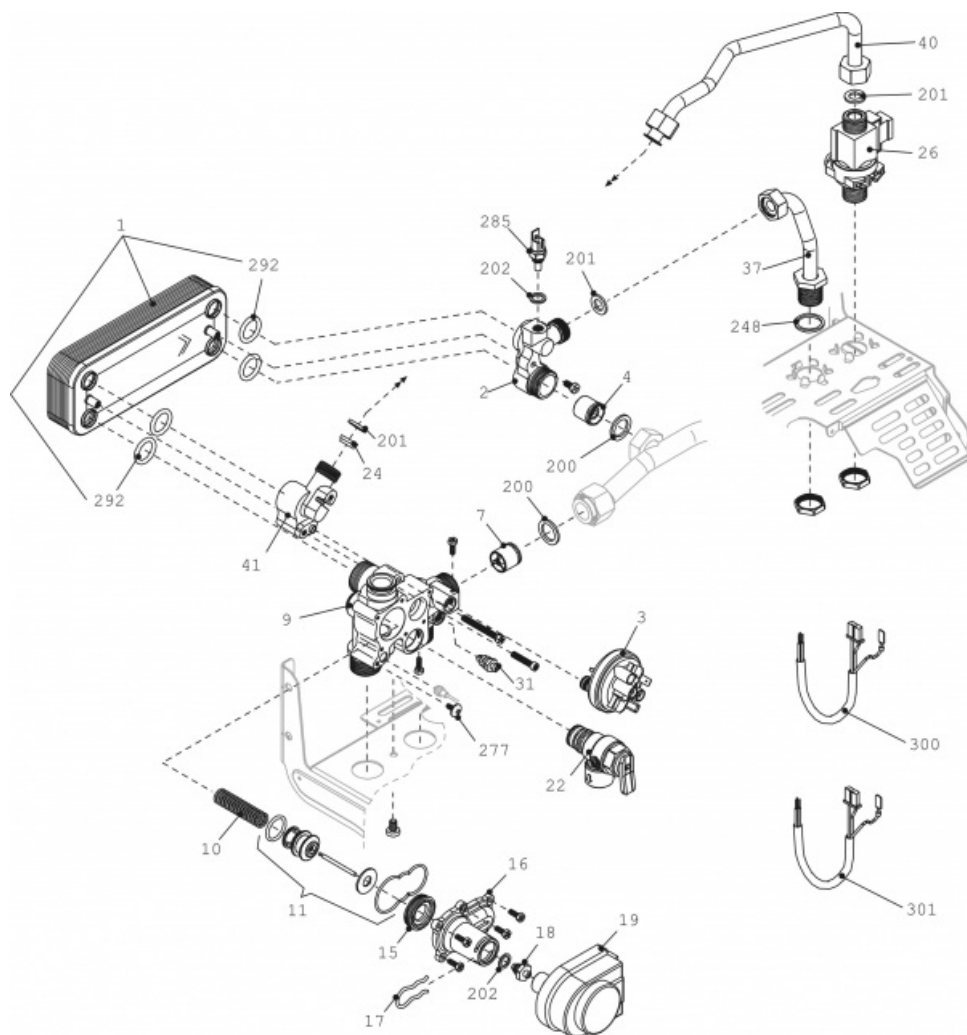

Repère	Libellé	Période	C
--------	---------	---------	---

Repère	Libellé	Période	C
--------	---------	---------	---

Repère	Libellé	Période	C
	DISCONNECT IDRA 3000		119524
1	PREPAR SAN IDRAE28SI		161055
3	PRESSOS EAU CIAO3124		159728
4	CLAPET ISOL IDRA3000		110109
7	CLAPET ISOL		110111
10	RESS OBTURAT IDRA24S		166050
11	POCH REF VD IDRA3224		143023
15	BAGUE IDRA24S		101805
16	COUVERCLE GP HYDRAUL		111449
17	CLIP F/MOT IDRA 3000		110322
18	PRES/ET COLL IDRA24S		122638
19	MOTEUR V/D IDRA 3000		150310
22	SOUPAPE SEC IDRA3000		174419
24	LIMIT DEB IDRA 3028S		146307
26	DETECTEUR		119437
31	ROBINET VID IDRA3224		166707
37	TUYAU D/SANIDRA3224S		182647
40	TUYAU EAU/FIDRA3224S		182648

200	JOINT 3/4PCE IDRA		142414
201	JOINT 1/2PCE IDRA		142416
202	JOINT SONDE IDRA E24		142674
285	SONDE NTC IDRA 3000		198733
292	JOINT PREP IDRA E24S		142669
300	CAB E/HYDR IDRA3224S		109292
301	CAB MOT/VAN IDRA3000		109111