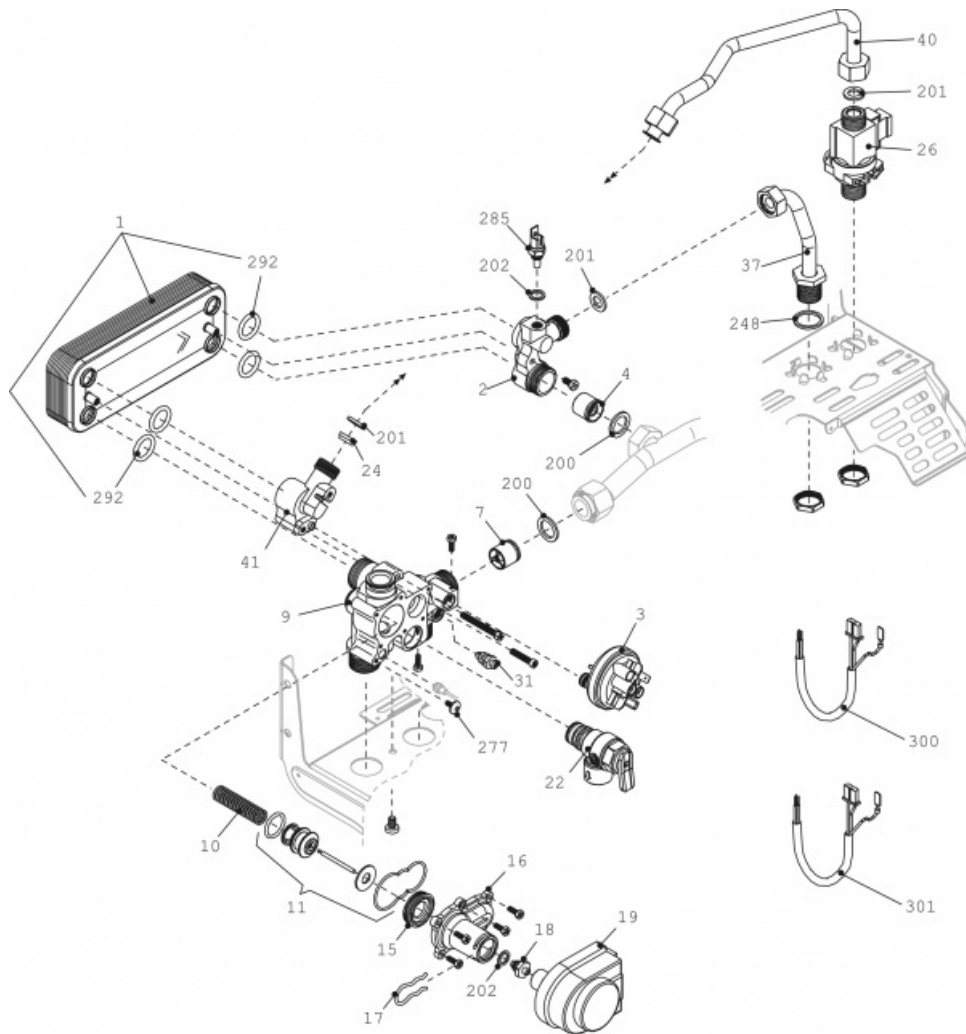

26	TABL BORD IDRA 3228S		177114
31	HABIL COMPL IDRA3228		135531
38	CAB PL/AUXI IDRA3000		109113
38	PLATINE/AUX IDRA3000		102120
39	RESS PORTIL IDRA3000		166062
40	PORTILLON IDRA 3200		161008
43	CLIP F/PORT IDRA3000		110321
44	MAN CH/SAN IDRA3000		149875
45	MANET O-O-R IDRA3000		149874
48	LED SIGNAL IDRA 3000		191055
51	BOUTON TOUCHE M IDRA		104710
270	TRANSF ALL IDRA 3200		198630
300	CABLAGE E/B IDRA3224		109278

Repère	Libellé	Période	C
1	VASE EXPANS		188225
2	TUY FL VASE CIAO3124		183027
3	CIRCULATEUR IDRA3000		109932
4	CABL CIRCUL IDRA3000		109107
7	TUYAU R/ECHIDRA3228S		182740
8	ECHANGEUR28 O3228MBV		112520
9	TUYAU D/ECHIDRA3228S		182739
10	TUYAU DEP IDRA3228SV		182742
12	PURGEUR/DEGAZEUR		159425
28	CLIP F/CIRC IDRA3000		110323
200	JOINT 3/4PCE IDRA		142414
201	JOINT 1/2PCE IDRA		142416
202	JOINT SONDE IDRA E24		142674
285	SONDE NTC IDRA 3000		198733
287	THERM LIMIT		178960
288	JOINT IDRA		142667
290	CLIP F/VASE CIAO3124		110326

Repère	Libellé	Période	C
4	BRULEUR GN IDRA3228S		105935
5	ELECTRODE IDRA 3200		124387
12	TUYAU VANNE GAZ-BRUL		182239
13	VANNE GAZ IDRA3000		188163
14	TUYAU AR GAZIDRA3000		182241
15	BOBINE VAN SIT SIGMA		106124
46	DIAPHR D4,9IDR3228SV		120055
200	JOINT 3/4PCE IDRA		142414
300	CABL V/GAZ IDRA 3200		109296
301	CABL B/MOD IDRA 3200		109297

Repère	Libellé	Période	C
--------	---------	---------	---

Repère	Libellé	Période	C
--------	---------	---------	---

Repère	Libellé	Période	C
	DISCONNECT IDRA 3000		119524
1	PREPAR SAN IDRAE28SI		161055
3	PRESSOS EAU CIAO3124		159728
4	CLAPET ISOL IDRA3000		110109
7	CLAPET ISOL		110111
10	RESS OBTURAT IDRA24S		166050
11	POCH REF VD IDRA3224		143023
15	BAGUE IDRA24S		101805
16	COUVERCLE GP HYDRAUL		111449
17	CLIP F/MOT IDRA 3000		110322
18	PRES/ET COLL IDRA24S		122638
19	MOTEUR V/D IDRA 3000		150310
22	SOUPAPE SEC IDRA3000		174419
24	LIMIT DEB IDRA 3028S		146307
26	DETECTEUR		119437
31	ROBINET VID IDRA3224		166707
37	TUYAU D/SANIDRA3224S		182647
40	TUYAU EAU/FIDRA3224S		182648