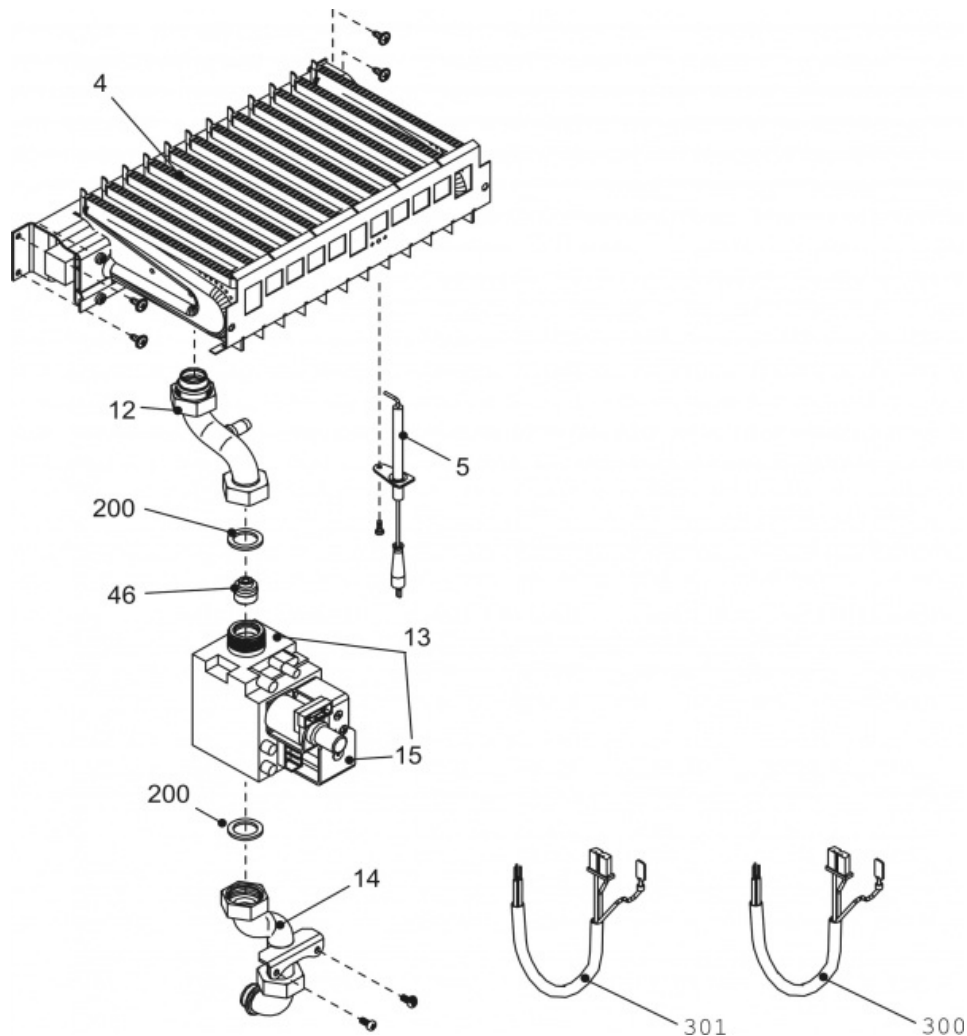

# atlantic Pompes à Chaleur et Chaudières

Référence	Couleur	Puissance (kW)	
021675	Blanche	28	C

Repère	Libellé	Période	C
	CONNECT 4P IDRA3000		110881
	KIT VIS/HAB IDRA3000		143021
	CONNECT 7P IDRA3000		110882
1	CHASSIS IDRA 3228		112803
6	PROTECT INF IDRA3000		160362
12	MANOMETRE IDRA 3000		149965
16	FUSIBLE IDRAE2A/250V		199917
17	FUSIBLE 5X20 100MA		199919
18	COUV PROT IDRA 3200		111477
19	PLATINE ALL IDRA3224		102125
20	PLATINE PR IDRA 3200		102130

26	TABL BORD IDRA 3228S		177114
31	HABIL COMPL IDRA3228		135531
38	CAB PL/AUXI IDRA3000		109113
38	PLATINE/AUX IDRA3000		102120
39	RESS PORTIL IDRA3000		166062
40	PORTILLON IDRA 3200		161008
43	CLIP F/PORT IDRA3000		110321
44	MAN CH/SAN IDRA3000		149875
45	MANET O-O-R IDRA3000		149874
48	LED SIGNAL IDRA 3000		191055
51	BOUTON TOUCHE M IDRA		104710
270	TRANSF ALL IDRA 3200		198630
300	CABLAGE E/B IDRA3224		109278

Repère	Libellé	Période	C
1	VASE EXPANS		188225
2	TUY FL VASE CIAO3124		183027
3	CIRCULATEUR IDRA3000		109932
4	CABL CIRCUL IDRA3000		109107
7	TUYAU R/ECHIDRA3228S		182740
8	ECHANGEUR28 O3228MBV		112520
9	TUYAU D/ECHIDRA3228S		182739
10	TUYAU DEP IDRA3228SV		182742
12	PURGEUR/DEGAZEUR		159425
28	CLIP F/CIRC IDRA3000		110323
200	JOINT 3/4PCE IDRA		142414
201	JOINT 1/2PCE IDRA		142416
202	JOINT SONDE IDRA E24		142674
285	SONDE NTC IDRA 3000		198733
287	THERM LIMIT		178960
288	JOINT IDRA		142667
290	CLIP F/VASE CIAO3124		110326

Repère	Libellé	Période	C
4	BRULEUR GN IDRA3228S		105935
5	ELECTRODE IDRA 3200		124387
12	TUYAU VANNE GAZ-BRUL		182239
13	VANNE GAZ IDRA3000		188163
14	TUYAU AR GAZIDRA3000		182241
15	BOBINE VAN SIT SIGMA		106124
46	DIAPHR D4,9IDR3228SV		120055
200	JOINT 3/4PCE IDRA		142414
300	CABL V/GAZ IDRA 3200		109296
301	CABL B/MOD IDRA 3200		109297