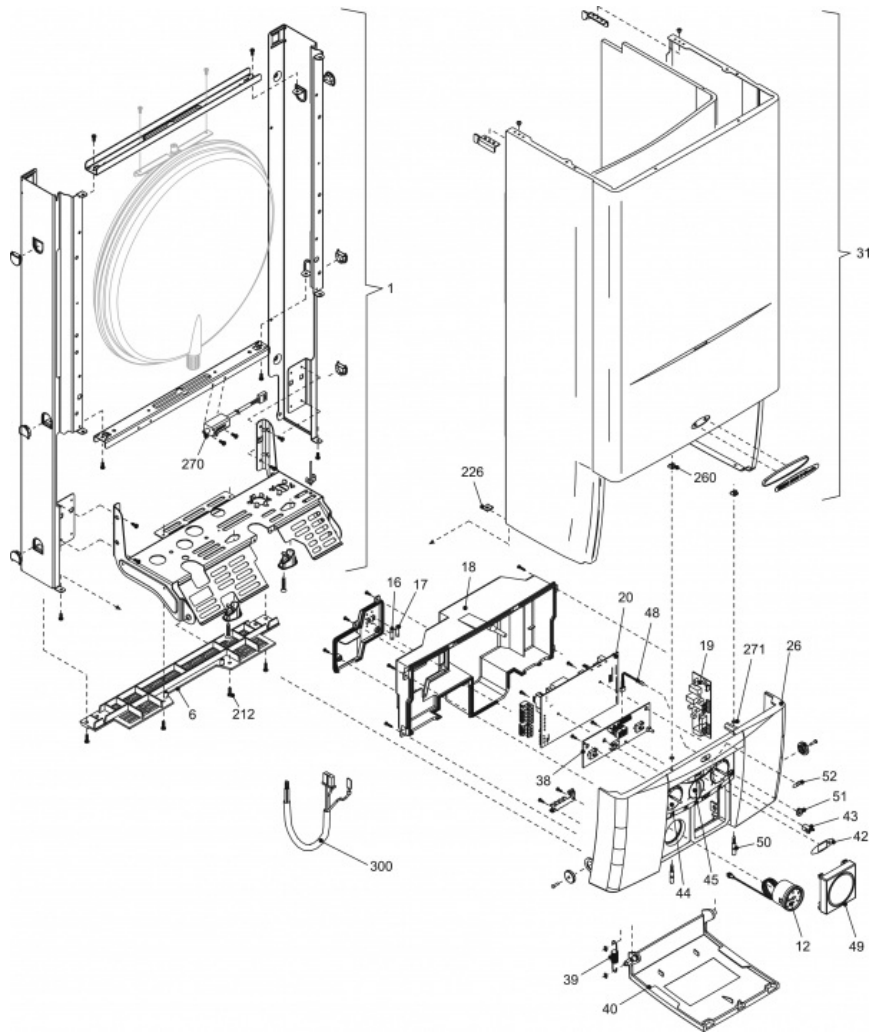

# atlantic Pompes à Chaleur et Chaudières

Référence	Couleur	Puissance (kW)	
021675	Blanche	28	C

Repère	Libellé	Période	C
	CONNECT 4P IDRA3000		110881
	KIT VIS/HAB IDRA3000		143021
	CONNECT 7P IDRA3000		110882
1	CHASSIS IDRA 3228		112803
6	PROTECT INF IDRA3000		160362
12	MANOMETRE IDRA 3000		149965
16	FUSIBLE IDRAE2A/250V		199917
17	FUSIBLE 5X20 100MA		199919
18	COUV PROT IDRA 3200		111477
19	PLATINE ALL IDRA3224		102125
20	PLATINE PR IDRA 3200		102130

26	TABL BORD IDRA 3228S		177114
31	HABIL COMPL IDRA3228		135531
38	CAB PL/AUXI IDRA3000		109113
38	PLATINE/AUX IDRA3000		102120
39	RESS PORTIL IDRA3000		166062
40	PORTILLON IDRA 3200		161008
43	CLIP F/PORT IDRA3000		110321
44	MAN CH/SAN IDRA3000		149875
45	MANET O-O-R IDRA3000		149874
48	LED SIGNAL IDRA 3000		191055
51	BOUTON TOUCHE M IDRA		104710
270	TRANSF ALL IDRA 3200		198630
300	CABLAGE E/B IDRA3224		109278

Repère	Libellé	Période	C
1	VASE EXPANS		188225
2	TUY FL VASE CIAO3124		183027
3	CIRCULATEUR IDRA3000		109932
4	CABL CIRCUL IDRA3000		109107
7	TUYAU R/ECHIDRA3228S		182740
8	ECHANGEUR28 O3228MBV		112520
9	TUYAU D/ECHIDRA3228S		182739
10	TUYAU DEP IDRA3228SV		182742
12	PURGEUR/DEGAZEUR		159425
28	CLIP F/CIRC IDRA3000		110323
200	JOINT 3/4PCE IDRA		142414
201	JOINT 1/2PCE IDRA		142416
202	JOINT SONDE IDRA E24		142674
285	SONDE NTC IDRA 3000		198733
287	THERM LIMIT		178960
288	JOINT IDRA		142667
290	CLIP F/VASE CIAO3124		110326