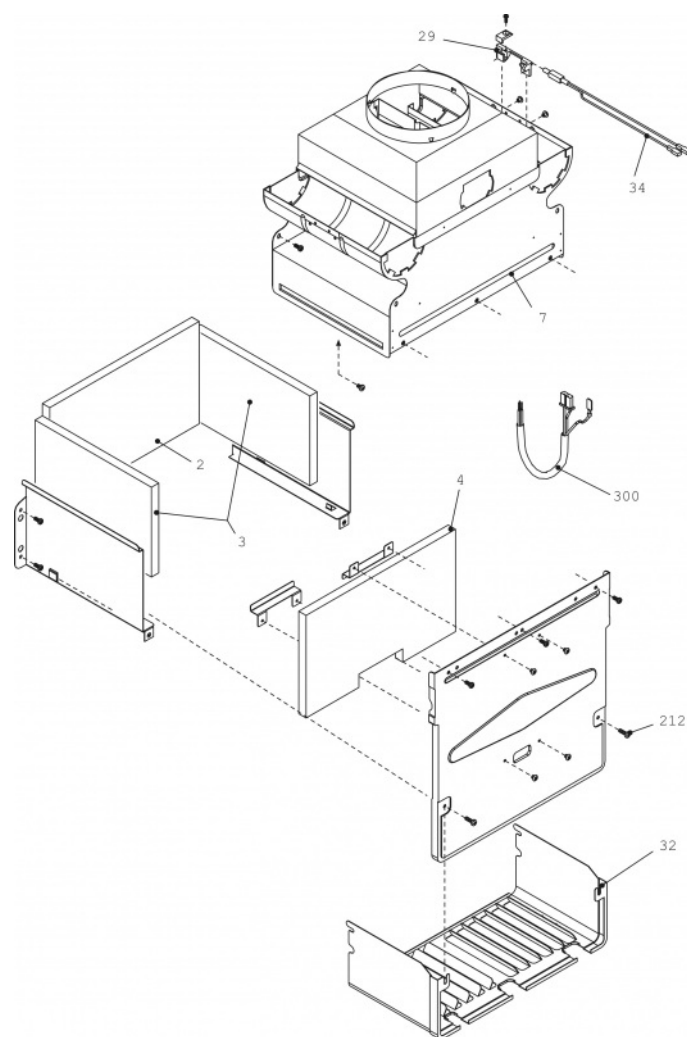

Repère	Libellé	Période	C
2	PLAQ ISOL AR IDRA28S		157541
3	PLAQ ISOL L IDRA23S		167539
4	PLAQ ISOL FR IDRA28S		157540
7	C/TIRAG ANTI IDRA28S		112916
32	DESS CH/COMB IDRA28S		120152
34	THERM FUMEE IDRA3200		178963
300	CABL E/COMB IDRA3224		109294