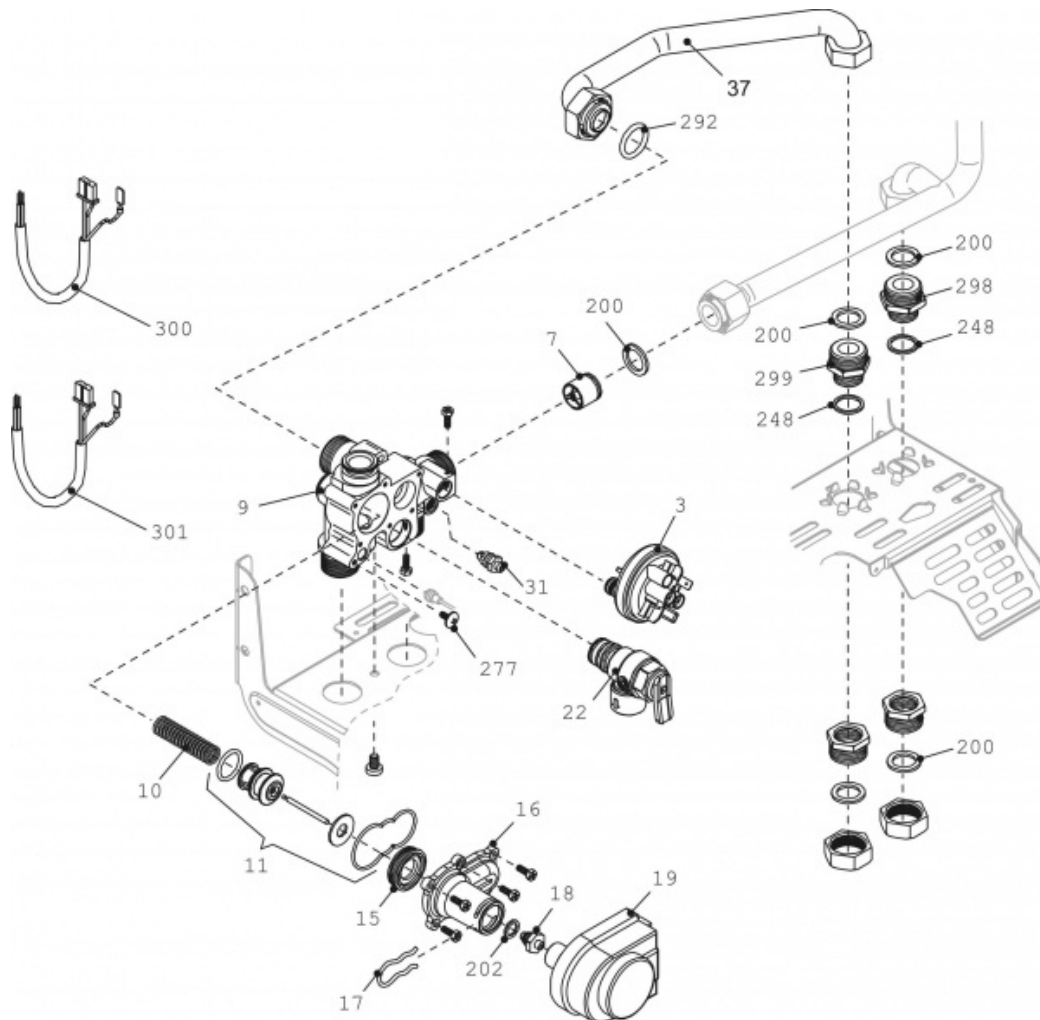

Repère	Libellé	Période	C
1	VASE EXPANS		188225
2	TUY FL VASE CIAO3124		183027
3	CIRCULATEUR IDRA3000		109932
4	CABL CIRCUL IDRA3000		109107
7	TUYAU R/ECHIDRA3228S		182740
8	ECHANGEUR28 O3228MBV		112520
9	TUYAU D/ECHIDRA3228S		182739
10	TUYAU DEP IDRA3228SV		182742
12	PURGEUR/DEGAZEUR		159425
28	CLIP F/CIRC IDRA3000		110323
200	JOINT 3/4PCE IDRA		142414
201	JOINT 1/2PCE IDRA		142416
202	JOINT SONDE IDRA E24		142674
285	SONDE NTC IDRA 3000		198733
287	THERM LIMIT		178960
288	JOINT IDRA		142667
290	CLIP F/VASE CIAO3124		110326

Repère	Libellé	Période	C
4	BRULEUR GN IDRA3228S		105935
5	ELECTRODE IDRA 3200		124387
12	TUYAU VANNE GAZ-BRUL		182239
13	VANNE GAZ IDRA3000		188163
14	TUYAU AR GAZIDRA3000		182241
15	BOBINE VAN SIT SIGMA		106124
46	DIAPHR D4,9IDR3228SV		120055
200	JOINT 3/4PCE IDRA		142414
300	CABL V/GAZ IDRA 3200		109296
301	CABL B/MOD IDRA 3200		109297

Repère	Libellé	Période	C
--------	---------	---------	---

Repère	Libellé	Période	C
--------	---------	---------	---

Repère	Libellé	Période	C
	DISCONNECT IDRA 3000		119524
1	PREPAR SAN IDRAE28SI		161055
3	PRESSOS EAU CIAO3124		159728
4	CLAPET ISOL IDRA3000		110109
7	CLAPET ISOL		110111
10	RESS OBTURAT IDRA24S		166050
11	POCH REF VD IDRA3224		143023
15	BAGUE IDRA24S		101805
16	COUVERCLE GP HYDRAUL		111449
17	CLIP F/MOT IDRA 3000		110322
18	PRES/ET COLL IDRA24S		122638
19	MOTEUR V/D IDRA 3000		150310
22	SOUPAPE SEC IDRA3000		174419
24	LIMIT DEB IDRA 3028S		146307
26	DETECTEUR		119437
31	ROBINET VID IDRA3224		166707
37	TUYAU D/SANIDRA3224S		182647
40	TUYAU EAU/FIDRA3224S		182648

200	JOINT 3/4PCE IDRA		142414
201	JOINT 1/2PCE IDRA		142416
202	JOINT SONDE IDRA E24		142674
285	SONDE NTC IDRA 3000		198733
292	JOINT PREP IDRA E24S		142669
300	CAB E/HYDR IDRA3224S		109292
301	CAB MOT/VAN IDRA3000		109111