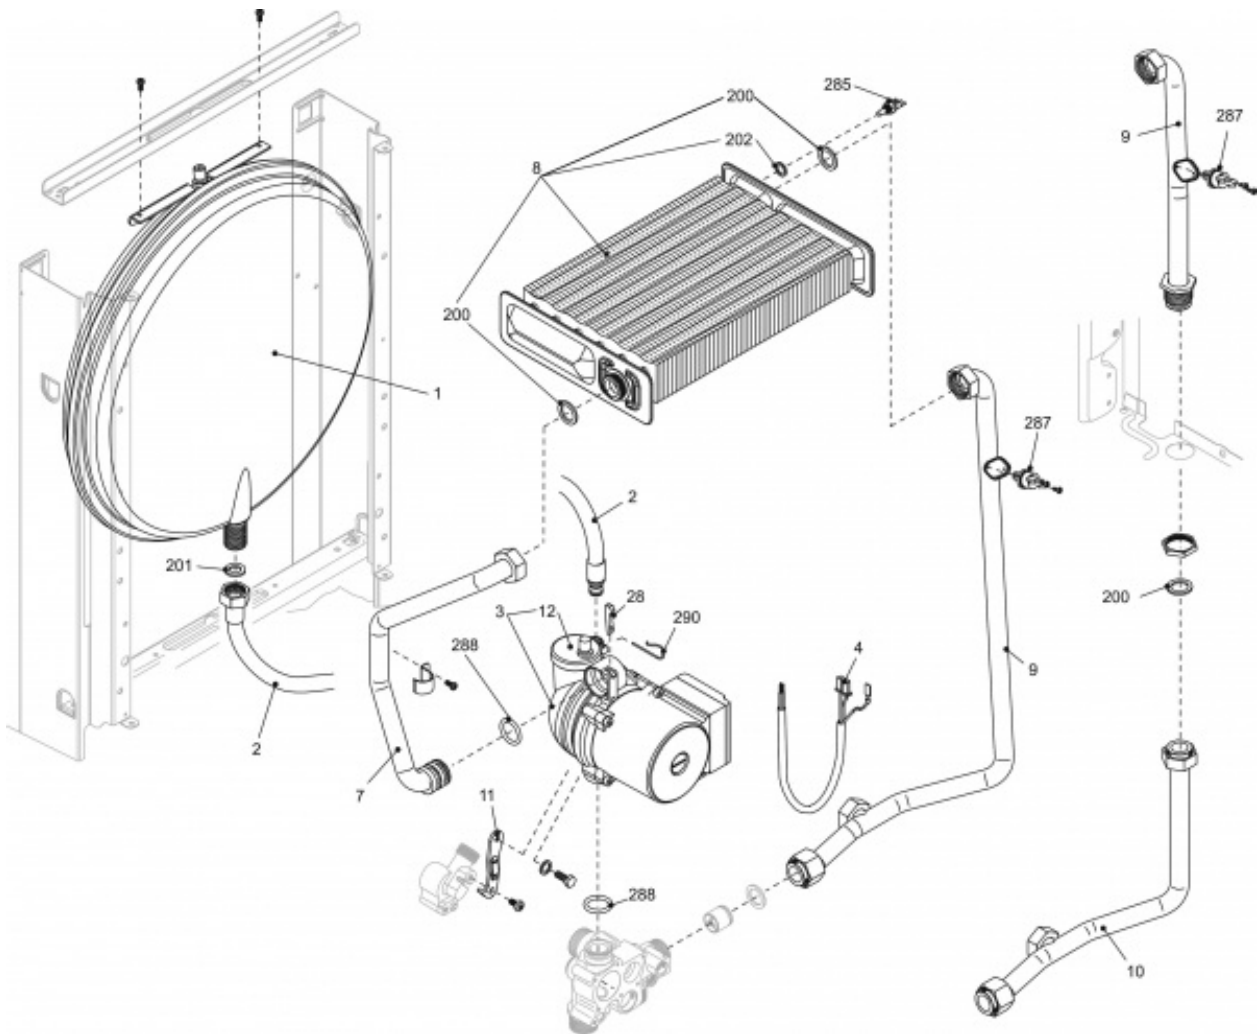

# atlantic Pompes à Chaleur et Chaudières

Référence	Couleur	Puissance (kW)	
021675	Blanche	28	C

Repère	Libellé	Période	C
	CONNECT 4P IDRA3000		110881
	KIT VIS/HAB IDRA3000		143021
	CONNECT 7P IDRA3000		110882
1	CHASSIS IDRA 3228		112803
6	PROTECT INF IDRA3000		160362
12	MANOMETRE IDRA 3000		149965
16	FUSIBLE IDRAE2A/250V		199917
17	FUSIBLE 5X20 100MA		199919
18	COUV PROT IDRA 3200		111477
19	PLATINE ALL IDRA3224		102125
20	PLATINE PR IDRA 3200		102130

26	TABL BORD IDRA 3228S		177114
31	HABIL COMPL IDRA3228		135531
38	CAB PL/AUXI IDRA3000		109113
38	PLATINE/AUX IDRA3000		102120
39	RESS PORTIL IDRA3000		166062
40	PORTILLON IDRA 3200		161008
43	CLIP F/PORT IDRA3000		110321
44	MAN CH/SAN IDRA3000		149875
45	MANET O-O-R IDRA3000		149874
48	LED SIGNAL IDRA 3000		191055
51	BOUTON TOUCHE M IDRA		104710
270	TRANSF ALL IDRA 3200		198630
300	CABLAGE E/B IDRA3224		109278

Repère	Libellé	Période	C
1	VASE EXPANS		188225
2	TUY FL VASE CIAO3124		183027
3	CIRCULATEUR IDRA3000		109932
4	CABL CIRCUL IDRA3000		109107
7	TUYAU R/ECHIDRA3228S		182740
8	ECHANGEUR28 O3228MBV		112520
9	TUYAU D/ECHIDRA3228S		182739
10	TUYAU DEP IDRA3228SV		182742
12	PURGEUR/DEGAZEUR		159425
28	CLIP F/CIRC IDRA3000		110323
200	JOINT 3/4PCE IDRA		142414
201	JOINT 1/2PCE IDRA		142416
202	JOINT SONDE IDRA E24		142674
285	SONDE NTC IDRA 3000		198733
287	THERM LIMIT		178960
288	JOINT IDRA		142667
290	CLIP F/VASE CIAO3124		110326

Repère	Libellé	Période	C
4	BRULEUR GN IDRA3228S		105935
5	ELECTRODE IDRA 3200		124387
12	TUYAU VANNE GAZ-BRUL		182239
13	VANNE GAZ IDRA3000		188163
14	TUYAU AR GAZIDRA3000		182241
15	BOBINE VAN SIT SIGMA		106124
46	DIAPHR D4,9IDR3228SV		120055
200	JOINT 3/4PCE IDRA		142414
300	CABL V/GAZ IDRA 3200		109296
301	CABL B/MOD IDRA 3200		109297