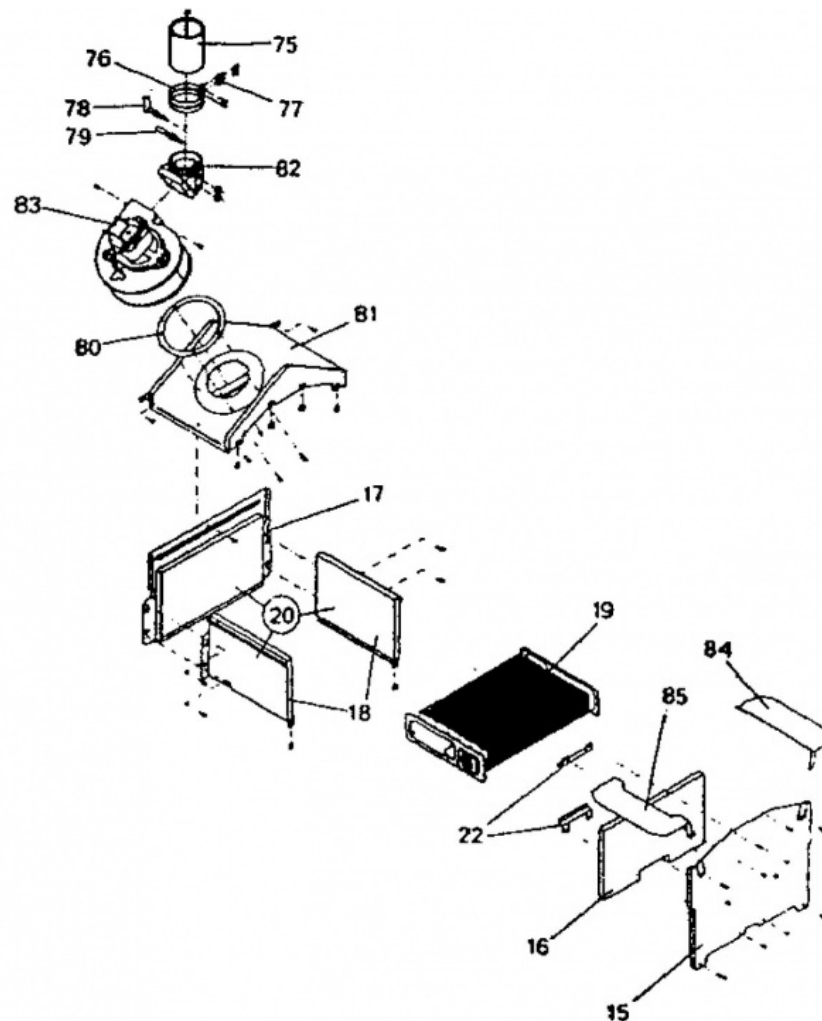

Repère	Libellé	Période	B
15	FAC AV CH-C IDRA23SV		132522
16	PLAQ ISOL FR IDRA		157537
17	PLAQ ISOL AR IDRA		157538
18	PLAQ ISOL L IDRA23S		167539
19	ECHANGEUR IDRA23S		112375
20	CHAMBRE COMB IDRA23S		132517
22	EQUER FAC AV IDRA23S		124512
75	TUBE FUMES IDRA23SV		182018
76	COLL ETANCH IDRA23SV		110603
77	JOINT COLL IDRA23SV		142400
78	PRISE PRESS IDRA23SV		159804
79	PRISE DEPR IDRA23SV		159805
80	JOINT VENT IDRA23SV		142403
81	DES CH COMB IDRA23SV		132521
82	COND VENTIL IDRA23SV		110736
83	VENTILATEUR IDRA23SV		188514
84	DEFLECT DR IDRA23SV		119257
85	DEFLECT GCE IDRA23SV		119258