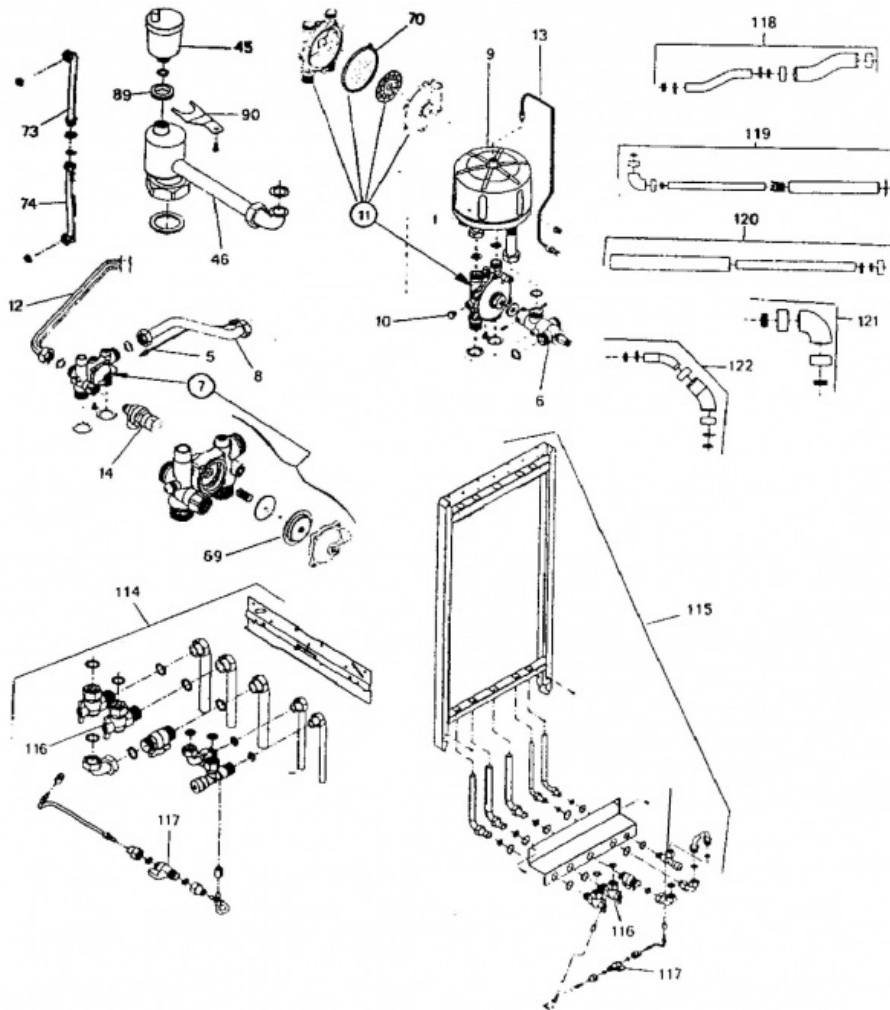

49	SELECT CHAUF IDRA23S		139232
50	PANNEAU BASC IDRA23S		160159
51	SUP T-BORD D IDRA23S		175026
52	THERMOMETRE IDRA23S		178614
53	MANOMETRE IDRA23S		149955
54	MANET THERM IDRA23S		149844
55	RESSORT PORT IDRA23S		166048
56	INTERFACE IDRA23SV		158364
57	INTERRUP M-A IDRA23S		139233
58	CACHE REGUL IDRA23S		109382
61	COUV PLATINE Art:109383		109383
63	SUP T-BORD G IDRA23S		175027
65	SUPPL P/BASC IDRA23S		175106
66	ECUSSON IDRA23S		122821
67	TAB BORD NU IDRA23SV		177057
91	INTERF ALL IDRA23SV		158365
92	CABLE ELECT IDRA23SV		109173
93	CACHE IDRA23SV		109384
113	PROTECT DEFL 8712901		160304

Repère	Libellé	Période	B
	POCH VIS VTEIDRA23SV		142196
	TUBE VERSILIC 6X9 1M		183105
	BOBINE ALLUM IDRAE24		106110
23	TUY AL/B-GAZ IDRA23S		182671
24	INJ VEILL PR IDRA23S		139530
25	TUY B-GAZ/BR IDRA23S		182672
26	EQ/FIX B-GAZ IDRA23S		124511
27	VEILLEUSE IDRA23S		188309
28	BRULEUR IDRA23SP		105357
29	ELECTRODE 9522101		124341
30	THERMOCOUPLE IDRA23S		179218
31	TUYAUT VEILL IDRA23S		182673
32	MANET C/B-GAZIDRA23S		149845
33	VANNE GAZ IDRA 23S		188124
34	MANCHON ISOL IDRA23S		149203
35	RACC BL-VEIL IDRA23S		164324
36	THERM SECU IDRA23S		178923
37	CLIP/F THERM IDRA23S		110313

Repère	Libellé	Période	B
	POC REF COL/SAN IDRA		943008
	POCH JOINT (G)IDRA23S		142183
	DISCONNECTEUR DZPH2		119520
	VANNE ARRET R-C IDRA		188125
	TUYAUT DISC IDRA23S		182467
	KIT RACCORD Art:143011		143011
	SET CV GN IDRA23		139534
	TUBE GRAISSE IDRA		160000
	POCH JOINT (H)IDRA23S		142182
	KIT VIS REGLAGE IDRA		143010
	JEU 14INJ GP Art:939410		939410
00	ROBINET EAU FR IDRA		188131
5	TUYAU BYPASS IDRA23S		182463
6	VALVE DIST'R IDRA23S		188141
7	SOUPAPE DIFF IDRA23S		174411
8	TUY DEP VALV IDRA23S		182464
9	PREPAR SANIT IDRA23S		161051
10	BOUCHON 1/8P IDRA23S		104826