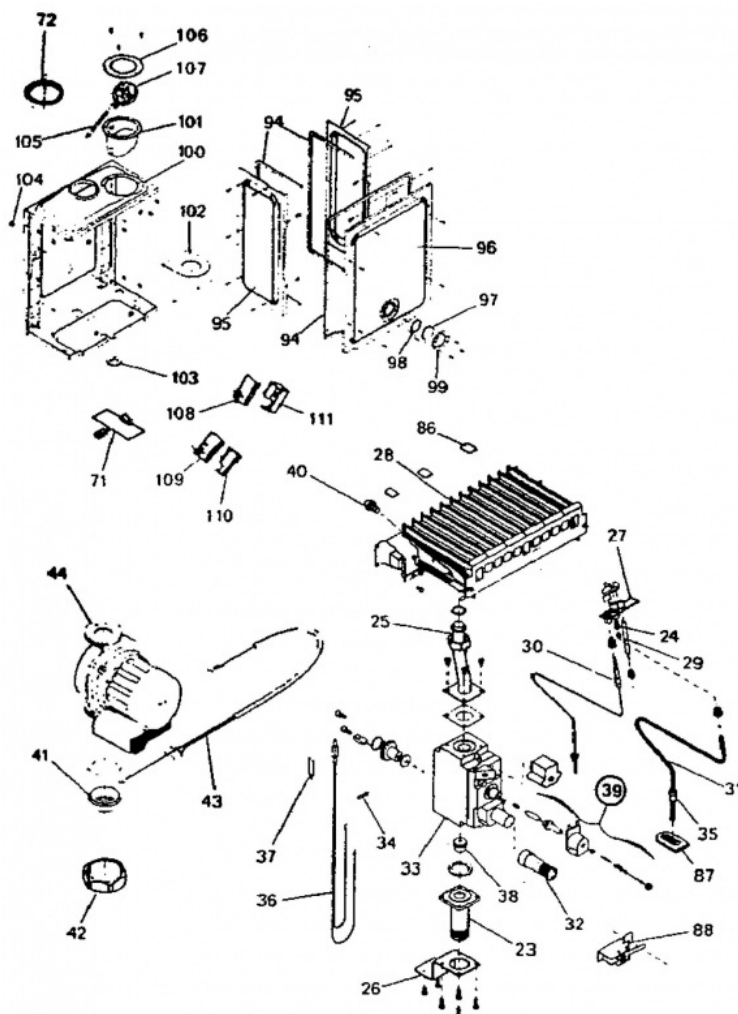

49	SELECT CHAUF IDRA23S		139232
50	PANNEAU BASC IDRA23S		160159
51	SUP T-BORD D IDRA23S		175026
52	THERMOMETRE IDRA23S		178614
53	MANOMETRE IDRA23S		149955
54	MANET THERM IDRA23S		149844
55	RESSORT PORT IDRA23S		166048
56	INTERFACE IDRA23SV		158364
57	INTERRUP M-A IDRA23S		139233
58	CACHE REGUL IDRA23S		109382
61	COUV PLATINE Art:109383		109383
63	SUP T-BORD G IDRA23S		175027
65	SUPPL P/BASC IDRA23S		175106
66	ECUSSON IDRA23S		122821
67	TAB BORD NU IDRA23SV		177057
91	INTERF ALL IDRA23SV		158365
92	CABLE ELECT IDRA23SV		109173
93	CACHE IDRA23SV		109384
113	PROTECT DEFL 8712901		160304

Repère	Libellé	Période	B
	POCH VIS VTEIDRA23SV		142196
	TUBE VERSILIC 6X9 1M		183105
	BOBINE ALLUM IDRAE24		106110
23	TUY AL/B-GAZ IDRA23S		182671
24	INJ VEILL PR IDRA23S		139530
25	TUY B-GAZ/BR IDRA23S		182672
26	EQ/FIX B-GAZ IDRA23S		124511
27	VEILLEUSE IDRA23S		188309
28	BRULEUR IDRA23SP		105357
29	ELECTRODE 9522101		124341
30	THERMOCOUPLE IDRA23S		179218
31	TUYAUT VEILL IDRA23S		182673
32	MANET C/B-GAZIDRA23S		149845
33	VANNE GAZ IDRA 23S		188124
34	MANCHON ISOL IDRA23S		149203
35	RACC BL-VEIL IDRA23S		164324
36	THERM SECU IDRA23S		178923
37	CLIP/F THERM IDRA23S		110313

Repère	Libellé	Période	B
	POC REF COL/SAN IDRA		943008
	POCH JOINT (G)IDRA23S		142183
	DISCONNECTEUR DZPH2		119520
	VANNE ARRET R-C IDRA		188125
	TUYAUT DISC IDRA23S		182467
	KIT RACCORD Art:143011		143011
	SET CV GN IDRA23		139534
	TUBE GRAISSE IDRA		160000
	POCH JOINT (H)IDRA23S		142182
	KIT VIS REGLAGE IDRA		143010
	JEU 14INJ GP Art:939410		939410
00	ROBINET EAU FR IDRA		188131
5	TUYAU BYPASS IDRA23S		182463
6	VALVE DIST'R IDRA23S		188141
7	SOUPAPE DIFF IDRA23S		174411
8	TUY DEP VALV IDRA23S		182464
9	PREPAR SANIT IDRA23S		161051
10	BOUCHON 1/8P IDRA23S		104826