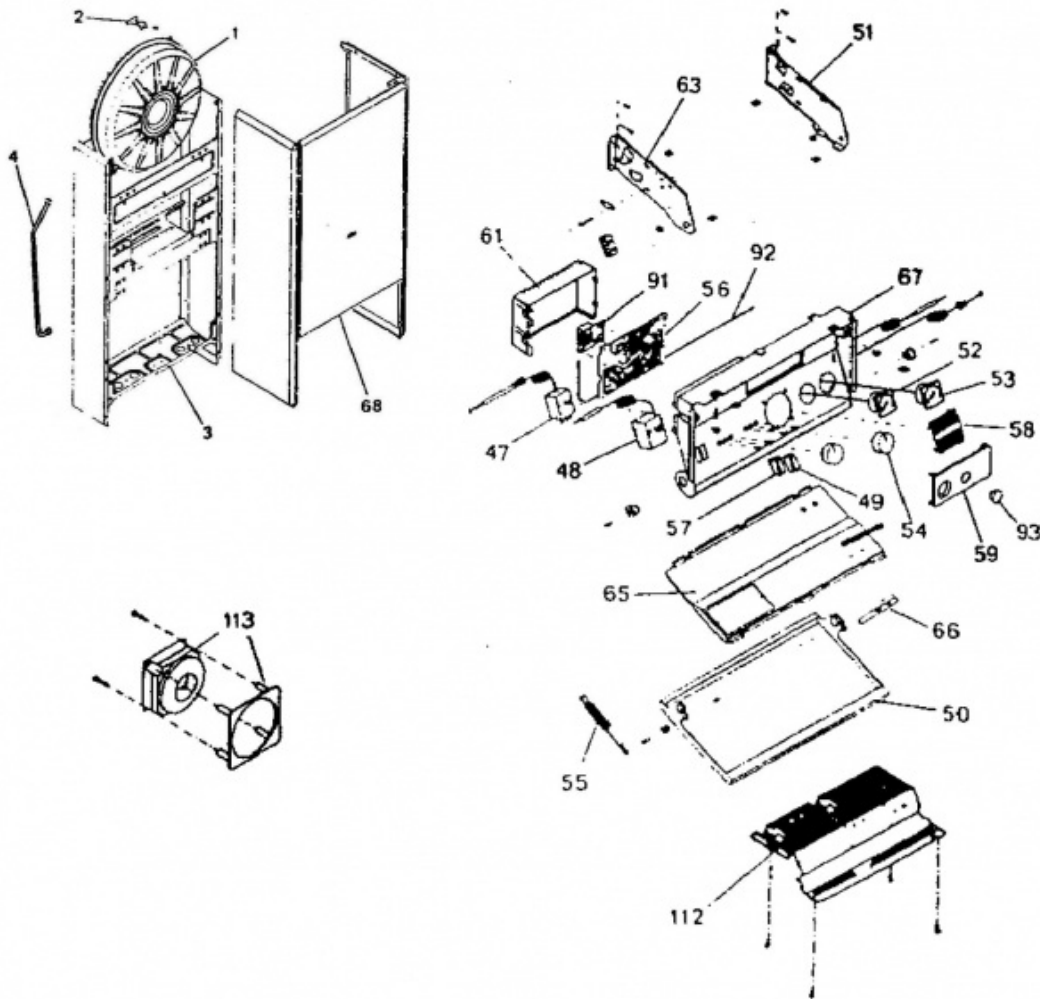

atlantic Pompes à Chaleur et Chaudières

Référence	Couleur	Puissance (kW)	
7522396Z	Blanche	23	B

Repère	Libellé	Période	B
	PRES/ET COLL IDRA23S		122646
	TUYAUT DISC IDRA23S		182467
	ECHANGEUR IDRA23S		112375
	ECROU RAPID 504 M4		122601
	DISCONNECTEUR DZPH2		119520
1	VASE EXPANS IDRA23S		188213
2	EQ/F VAS EXP IDRA23S		124510
3	CADRE SUPPORT IDRA23S		109366
4	TUY VASE EXP IDRA23S		182462
47	THERM SANIT IDRA23S		178921
48	THERM CHAUFF IDRA23S		178922