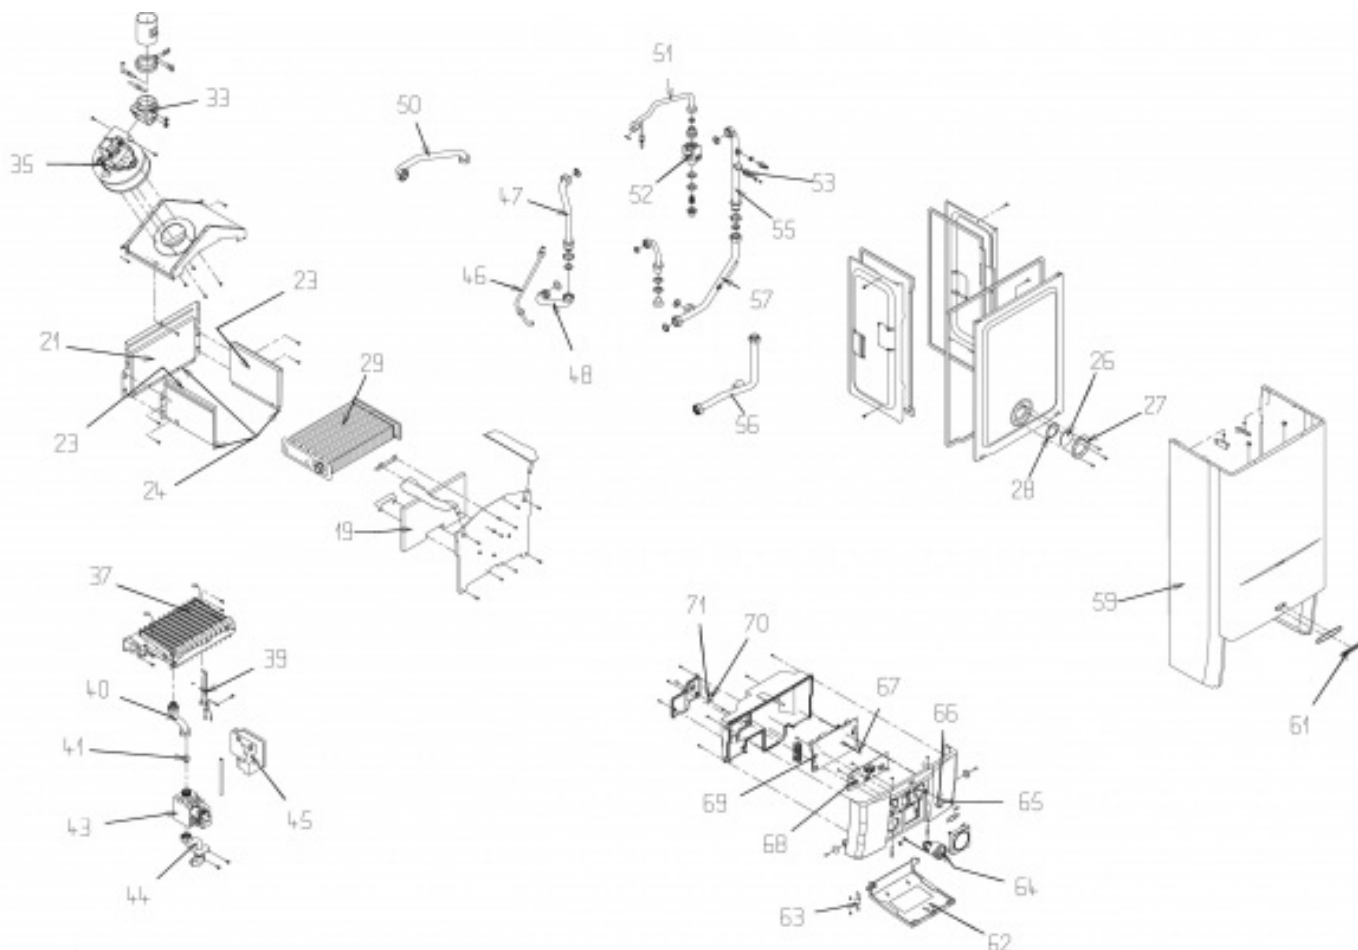

atlantic Pompes à Chaleur et Chaudières

Référence	Couleur	Puissance (kW)	
021659	Blanche	24	B

Repère	Libellé	Période	B
	TABL BORD 3024S/SV		177099
	TUY DEP SAN IDRAE24S		182514
	CONNECT 7P IDRA3000		110882
	CONNECT 4P IDRA3000		110881
**	MAN CH/SAN IDRA3000		149875
***	MANET O-O-R IDRA3000		149874
00	PRISE DEPR IDRA23SV		159805
0	PRISE PRESS IDRA23SV		159804
19	PLAQ ISOL FR IDRA		157537
21	PLAQ ISOL AR IDRA		157538
23	PLAQ ISOL L IDRA23S		167539
24	CHAMBRE COMB IDRA23S		132517
26	VITRE IDRA23SV		188772
27	SUPP VITRE IDRA23SV		175035
28	JOINT VITRE IDRA23SV		142405

Repère	Libellé	Période	B
1	VASE EXPANS IDRA3000		188223
2	CIRCULATEUR IDRA3000		109932
3	JOINT IDRA		142667
4	CLIP F/CIRC IDRA3000		110323
5	ENS HYDRAUL IDRA3024		110488
7	JOINT PREP IDRA E24S		142669
8	PREPAR SAN IDRA		161054
10	LIMIT DEB IDRA 3024S		146306
12	JOINT SONDE IDRA E24		142674
13	SONDE NTC IDRA 3000		198733
14	CLAPET ISOL IDRA3000		110109
15	MEMBRANE IDRA24S		149972
16	SOUPAPE SEC IDRA3000		174419
17	MOTEUR V/D IDRA 3000		150310
18	CLIP F/MOT IDRA 3000		110322
31	BRIDE AIR IDRA23SV		107506
32	PRESS FUM IDRAE24BVI		159726
72	POC REF COL IDRA3000		943011
72	SET CV GN IDRA3024V		139606
72	CAB PL/AUXI IDRA3000		109113
72	MICROSW SEC IDRA3000		150118
72	CAB E/HYDR IDRA3000S		109110