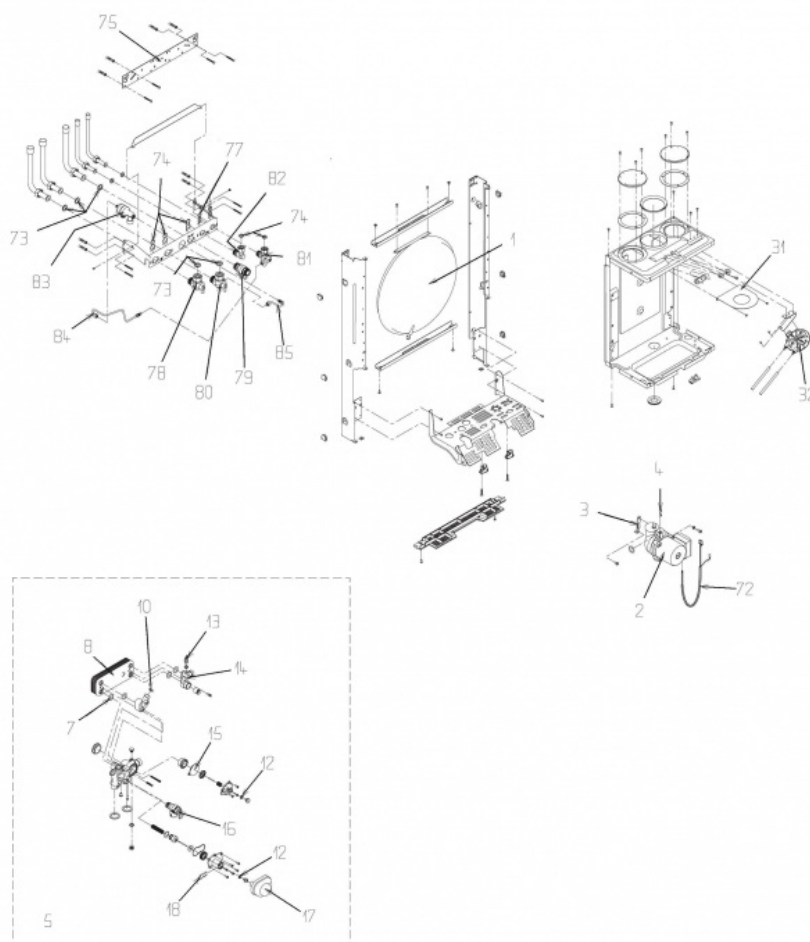

atlantic Pompes à Chaleur et Chaudières

Référence	Couleur	Puissance (kW)	
021659	Blanche	24	B

Repère	Libellé	Période	B
	TABL BORD 3024S/SV		177099
	TUY DEP SAN IDRAE24S		182514
	CONNECT 7P IDRA3000		110882
	CONNECT 4P IDRA3000		110881
**	MAN CH/SAN IDRA3000		149875
***	MANET O-O-R IDRA3000		149874
00	PRISE DEPR IDRA23SV		159805
0	PRISE PRESS IDRA23SV		159804
19	PLAQ ISOL FR IDRA		157537
21	PLAQ ISOL AR IDRA		157538
23	PLAQ ISOL L IDRA23S		167539
24	CHAMBRE COMB IDRA23S		132517
26	VITRE IDRA23SV		188772
27	SUPP VITRE IDRA23SV		175035
28	JOINT VITRE IDRA23SV		142405

Repère	Libellé	Période	B
1	VASE EXPANS IDRA3000		188223
2	CIRCULATEUR IDRA3000		109932
3	JOINT IDRA		142667
4	CLIP F/CIRC IDRA3000		110323
5	ENS HYDRAUL IDRA3024		110488
7	JOINT PREP IDRA E24S		142669
8	PREPAR SAN IDRA		161054
10	LIMIT DEB IDRA 3024S		146306
12	JOINT SONDE IDRA E24		142674
13	SONDE NTC IDRA 3000		198733
14	CLAPET ISOL IDRA3000		110109
15	MEMBRANE IDRA24S		149972
16	SOUPAPE SEC IDRA3000		174419
17	MOTEUR V/D IDRA 3000		150310
18	CLIP F/MOT IDRA 3000		110322
31	BRIDE AIR IDRA23SV		107506
32	PRESS FUM IDRAE24BVI		159726
72	POC REF COL IDRA3000		943011
72	SET CV GN IDRA3024V		139606
72	CAB PL/AUXI IDRA3000		109113
72	MICROSW SEC IDRA3000		150118
72	CAB E/HYDR IDRA3000S		109110