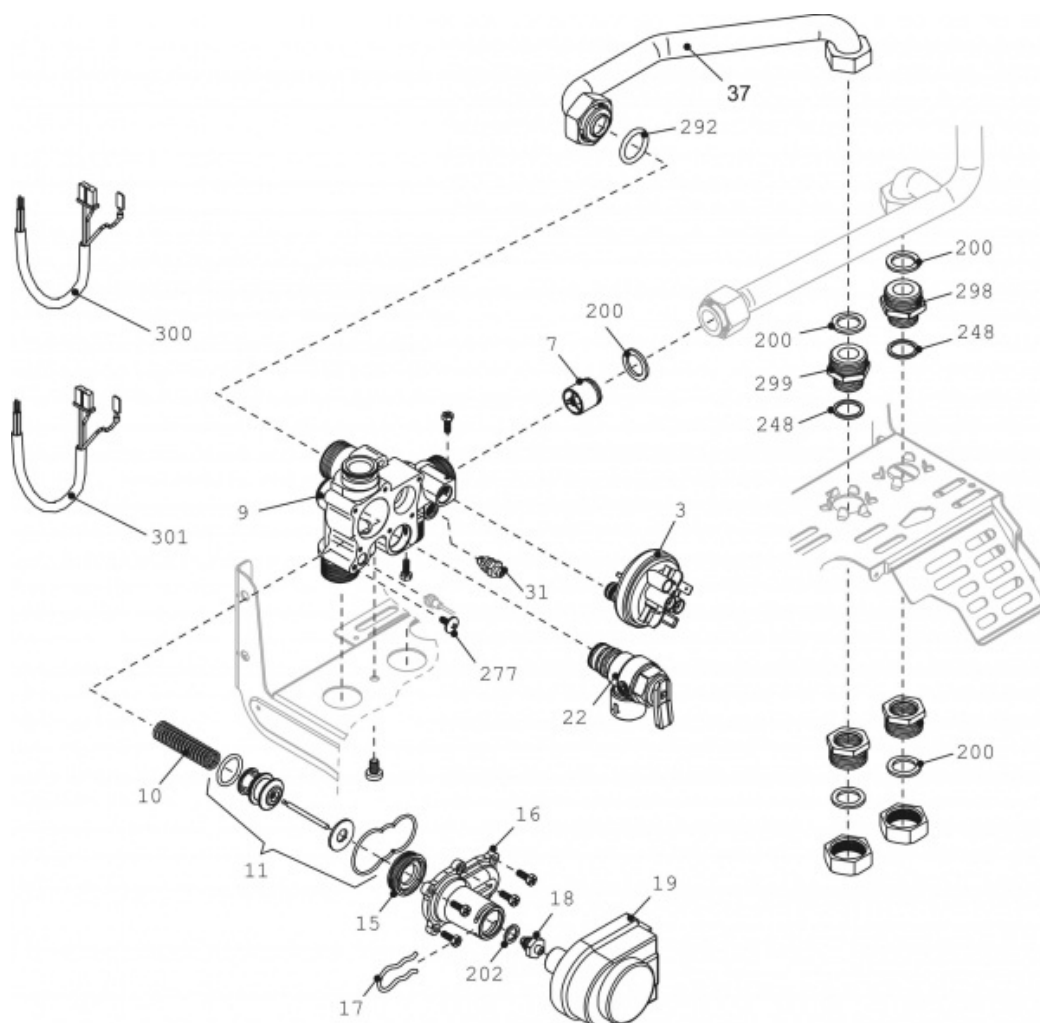

26	TABL BORD IDRA 3224		177113
31	HABIL COMPL IDRA3224		135530
38	CAB PL/AUXI IDRA3000		109113
38	PLATINE/AUX IDRA3000		102120
39	RESS PORTIL IDRA3000		166062
40	PORTILLON IDRA 3200		161008
43	CLIP F/PORT IDRA3000		110321
44	MAN CH/SAN IDRA3000		149875
45	MANET O-O-R IDRA3000		149874
48	LED SIGNAL IDRA 3000		191055
51	BOUTON TOUCHE M IDRA		104710
270	TRANSF ALL IDRA 3200		198630
300	CABLAGE E/B IDRA3224		109278

Repère	Libellé	Période	A
1	VASE EXPANS		188225
2	TUY FL VASE CIAO3124		183027
3	CIRCULATEUR IDRA3000		109932
4	CABL CIRCUL IDRA3000		109107
7	TUYAU R/ECH IDRA3224		182650
8	ECHANGEUR IDRA3224		112522
9	TUYAU D/ECH IDRA3224		182649
10	TUYAU DEP IDRA 3224V		182735
12	PURGEUR/DEGAZEUR		159425
28	CLIP F/CIRC IDRA3000		110323
200	JOINT 3/4PCE IDRA		142414
201	JOINT 1/2PCE IDRA		142416
202	JOINT SONDE IDRA E24		142674
285	SONDE NTC IDRA 3000		198733
287	THERM LIMIT		178960
288	JOINT IDRA		142667
290	CLIP F/VASE CIAO3124		110326

Repère	Libellé	Période	A
4	BRUL CP GN C3224SVMC		105930
4	BRULEUR GPLIDRA3224B		105934
5	ELECTRODE IDRA 3200		124387
12	TUYAU VANNE GAZ-BRUL		182239
13	VANNE GAZ IDRA3000		188163
14	TUYAU AR GAZIDRA3000		182241
15	BOBINE VAN SIT SIGMA		106124
46	DIAPHR D4,7IDRA3024V		120048
200	JOINT 3/4PCE IDRA		142414
300	CABL V/GAZ IDRA 3200		109296
301	CABL B/MOD IDRA 3200		109297

Repère	Libellé	Période	A
	JOINT 1/2PCE IDRA		142416
	DISCONNECT IDRA 3000		119524
3	PRESSOS EAU CIAO3124		159728
7	CLAPET ISOL		110111
10	RESS OBT URAT IDRA24S		166050
11	POCH REF VD IDRA3224		143023
15	BAGUE IDRA24S		101805
16	COUVERCLE GP HYDRAUL		111449
17	CLIP F/MOT IDRA 3000		110322
18	PRES/ET COLL IDRA24S		122638
19	MOTEUR V/D IDRA 3000		150310
22	SOUPAPE SEC IDRA3000		174419
31	ROBINET VID IDRA3224		166707
37	TUYAU D/SAN IDRA3224		182651
200	JOINT 3/4PCE IDRA		142414
202	JOINT SONDE IDRA E24		142674
292	JOINT PREP IDRA E24S		142669
300	CABL E/HYDR IDRA3224		109295