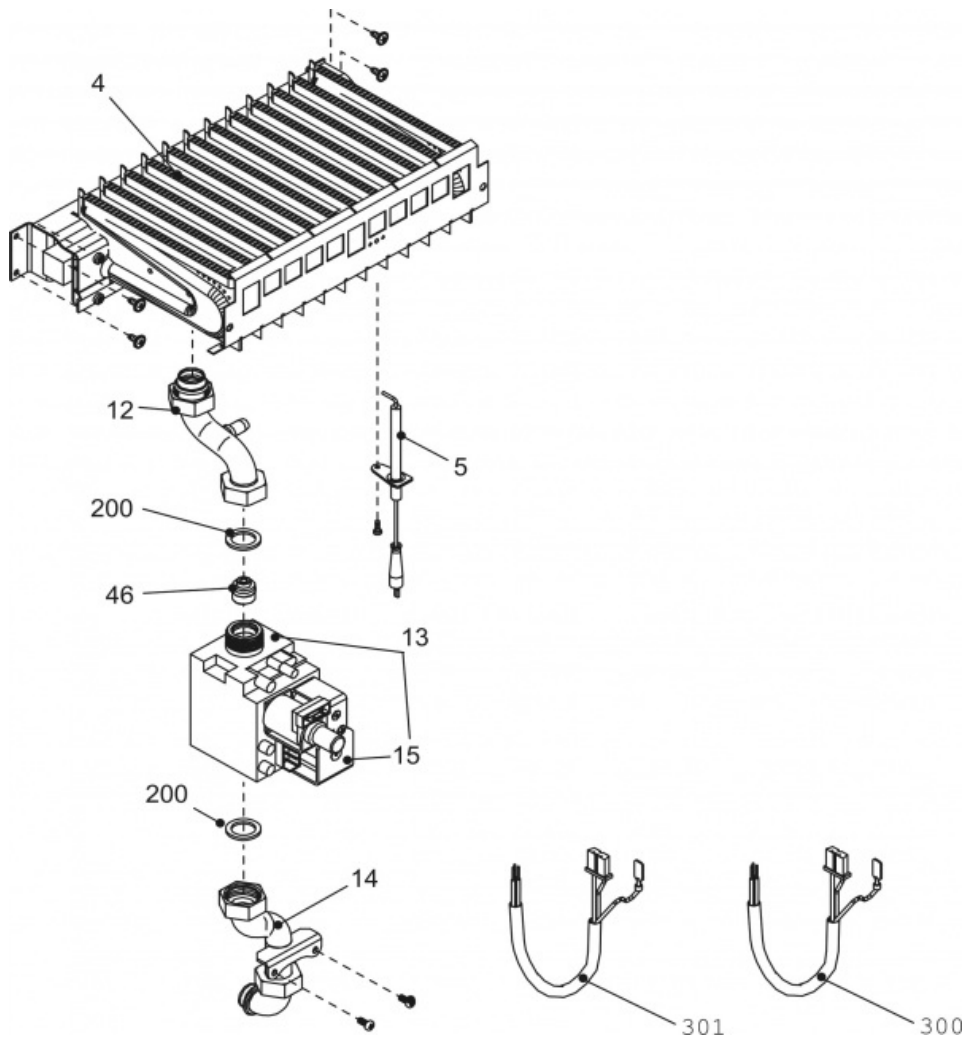

26	TABL BORD IDRA 3224		177113
31	HABIL COMPL IDRA3224		135530
38	CAB PL/AUXI IDRA3000		109113
38	PLATINE/AUX IDRA3000		102120
39	RESS PORTIL IDRA3000		166062
40	PORTILLON IDRA 3200		161008
43	CLIP F/PORT IDRA3000		110321
44	MAN CH/SAN IDRA3000		149875
45	MANET O-O-R IDRA3000		149874
48	LED SIGNAL IDRA 3000		191055
51	BOUTON TOUCHE M IDRA		104710
270	TRANSF ALL IDRA 3200		198630
300	CABLAGE E/B IDRA3224		109278

Repère	Libellé	Période	A
1	VASE EXPANS		188225
2	TUY FL VASE CIAO3124		183027
3	CIRCULATEUR IDRA3000		109932
4	CABL CIRCUL IDRA3000		109107
7	TUYAU R/ECH IDRA3224		182650
8	ECHANGEUR IDRA3224		112522
9	TUYAU D/ECH IDRA3224		182649
10	TUYAU DEP IDRA 3224V		182735
12	PURGEUR/DEGAZEUR		159425
28	CLIP F/CIRC IDRA3000		110323
200	JOINT 3/4PCE IDRA		142414
201	JOINT 1/2PCE IDRA		142416
202	JOINT SONDE IDRA E24		142674
285	SONDE NTC IDRA 3000		198733
287	THERM LIMIT		178960
288	JOINT IDRA		142667
290	CLIP F/VASE CIAO3124		110326

Repère	Libellé	Période	A
4	BRUL CP GN C3224SVMC		105930
4	BRULEUR GPLIDRA3224B		105934
5	ELECTRODE IDRA 3200		124387
12	TUYAU VANNE GAZ-BRUL		182239
13	VANNE GAZ IDRA3000		188163
14	TUYAU AR GAZIDRA3000		182241
15	BOBINE VAN SIT SIGMA		106124
46	DIAPHR D4,7IDRA3024V		120048
200	JOINT 3/4PCE IDRA		142414
300	CABL V/GAZ IDRA 3200		109296
301	CABL B/MOD IDRA 3200		109297

Repère	Libellé	Période	A
	JOINT 1/2PCE IDRA		142416
	DISCONNECT IDRA 3000		119524
3	PRESSOS EAU CIAO3124		159728
7	CLAPET ISOL		110111
10	RESS OBT URAT IDRA24S		166050
11	POCH REF VD IDRA3224		143023
15	BAGUE IDRA24S		101805
16	COUVERCLE GP HYDRAUL		111449
17	CLIP F/MOT IDRA 3000		110322
18	PRES/ET COLL IDRA24S		122638
19	MOTEUR V/D IDRA 3000		150310
22	SOUPAPE SEC IDRA3000		174419
31	ROBINET VID IDRA3224		166707
37	TUYAU D/SAN IDRA3224		182651
200	JOINT 3/4PCE IDRA		142414
202	JOINT SONDE IDRA E24		142674
292	JOINT PREP IDRA E24S		142669
300	CABL E/HYDR IDRA3224		109295