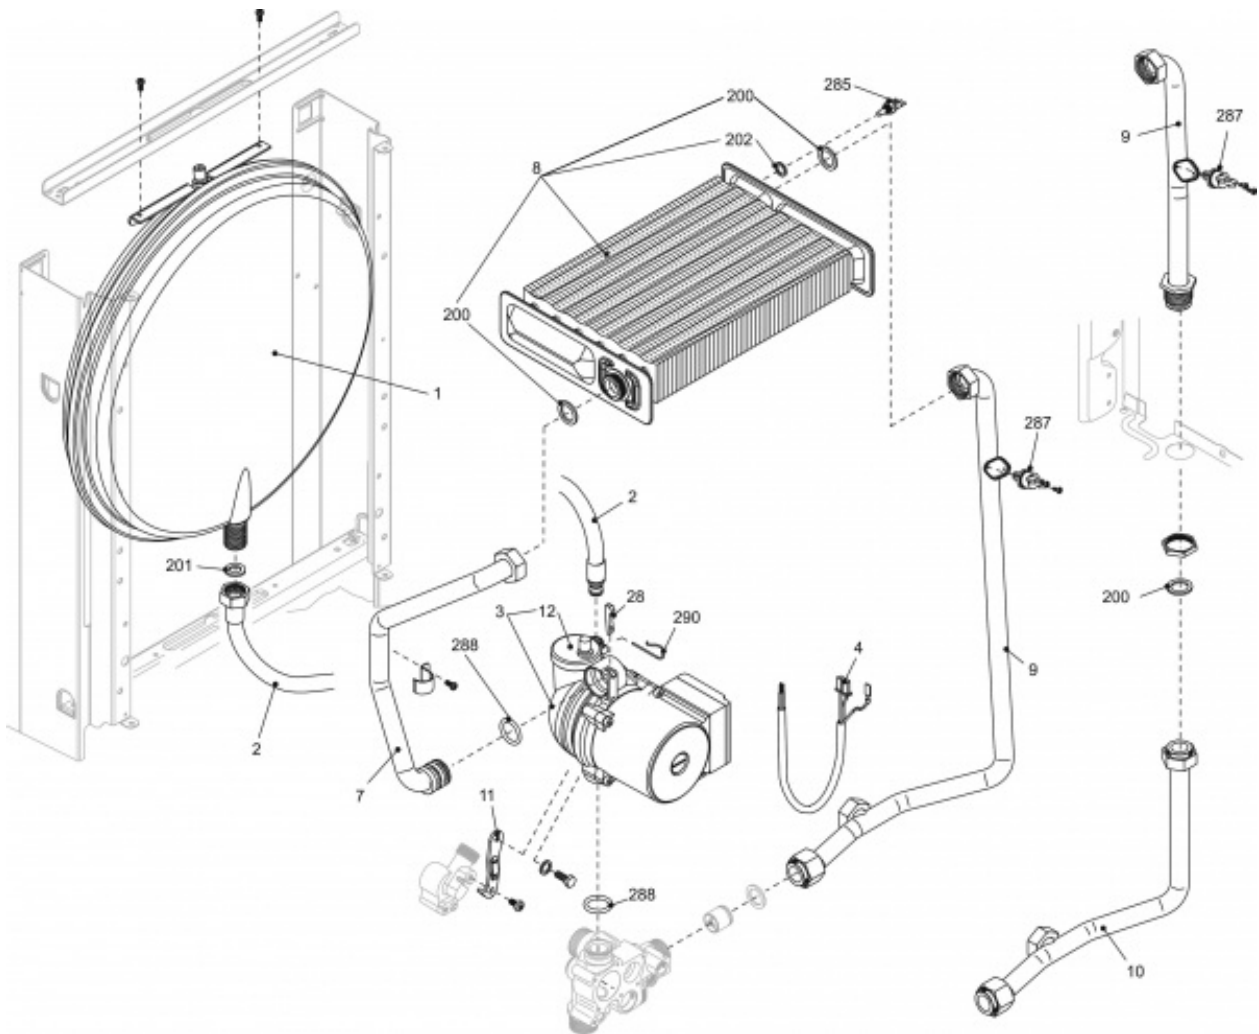

# atlantic Pompes à Chaleur et Chaudières

Référence	Couleur	Puissance (kW)	
021671	Blanche	24	A

Repère	Libellé	Période	A
	CONNECT 4P IDRA3000		110881
	KIT VIS/HAB IDRA3000		143021
	CONNECT 7P IDRA3000		110882
1	CHASSIS IDRA 3224		112802
6	PROTECT INF IDRA3000		160362
12	MANOMETRE IDRA 3000		149965
16	FUSIBLE IDRAE2A/250V		199917
17	FUSIBLE 5X20 100MA		199919
18	COUV PROT IDRA 3200		111477
19	PLATINE ALL IDRA3224		102125
20	PLATINE PR IDRA 3200		102130

26	TABL BORD IDRA 3224		177113
31	HABIL COMPL IDRA3224		135530
38	CAB PL/AUXI IDRA3000		109113
38	PLATINE/AUX IDRA3000		102120
39	RESS PORTIL IDRA3000		166062
40	PORTILLON IDRA 3200		161008
43	CLIP F/PORT IDRA3000		110321
44	MAN CH/SAN IDRA3000		149875
45	MANET O-O-R IDRA3000		149874
48	LED SIGNAL IDRA 3000		191055
51	BOUTON TOUCHE M IDRA		104710
270	TRANSF ALL IDRA 3200		198630
300	CABLAGE E/B IDRA3224		109278

Repère	Libellé	Période	A
1	VASE EXPANS		188225
2	TUY FL VASE CIAO3124		183027
3	CIRCULATEUR IDRA3000		109932
4	CABL CIRCUL IDRA3000		109107
7	TUYAU R/ECH IDRA3224		182650
8	ECHANGEUR IDRA3224		112522
9	TUYAU D/ECH IDRA3224		182649
10	TUYAU DEP IDRA 3224V		182735
12	PURGEUR/DEGAZEUR		159425
28	CLIP F/CIRC IDRA3000		110323
200	JOINT 3/4PCE IDRA		142414
201	JOINT 1/2PCE IDRA		142416
202	JOINT SONDE IDRA E24		142674
285	SONDE NTC IDRA 3000		198733
287	THERM LIMIT		178960
288	JOINT IDRA		142667
290	CLIP F/VASE CIAO3124		110326

Repère	Libellé	Période	A
4	BRUL CP GN C3224SVMC		105930
4	BRULEUR GPLIDRA3224B		105934
5	ELECTRODE IDRA 3200		124387
12	TUYAU VANNE GAZ-BRUL		182239
13	VANNE GAZ IDRA3000		188163
14	TUYAU AR GAZIDRA3000		182241
15	BOBINE VAN SIT SIGMA		106124
46	DIAPHR D4,7IDRA3024V		120048
200	JOINT 3/4PCE IDRA		142414
300	CABL V/GAZ IDRA 3200		109296
301	CABL B/MOD IDRA 3200		109297