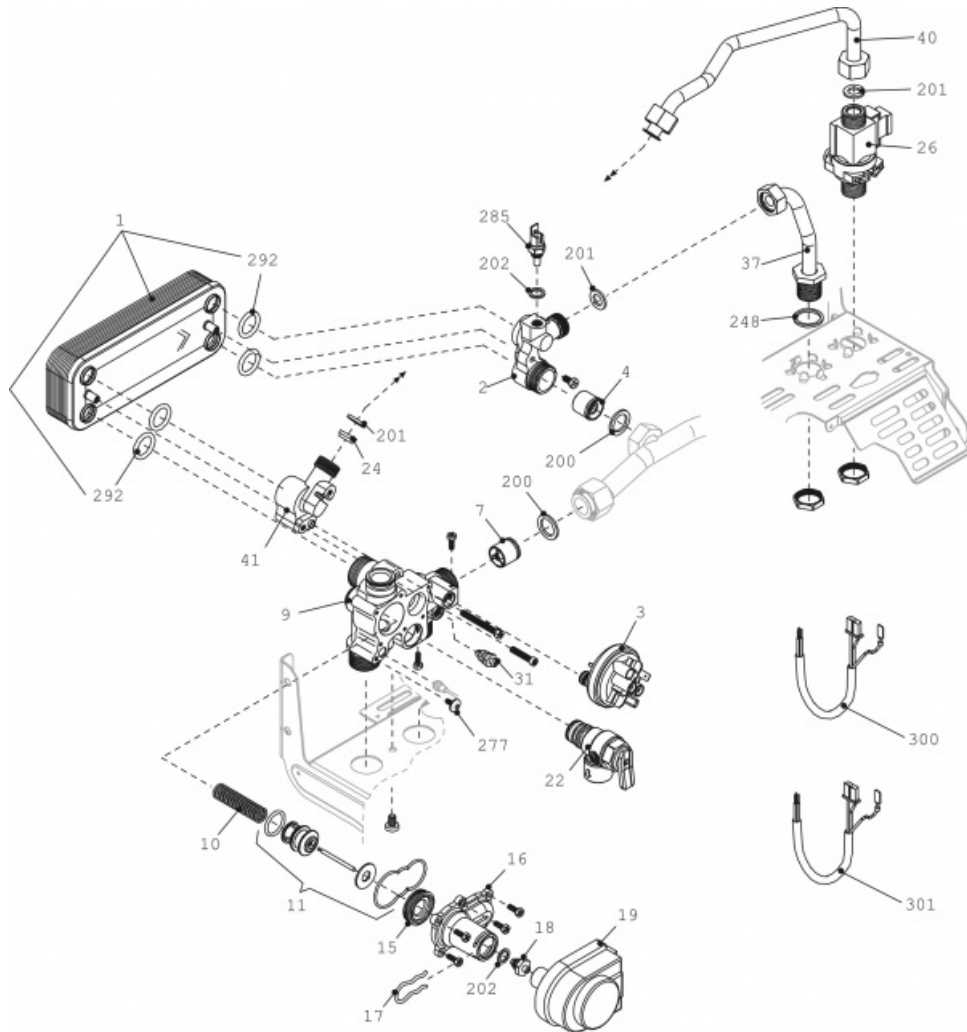

Repère	Libellé	Période	A