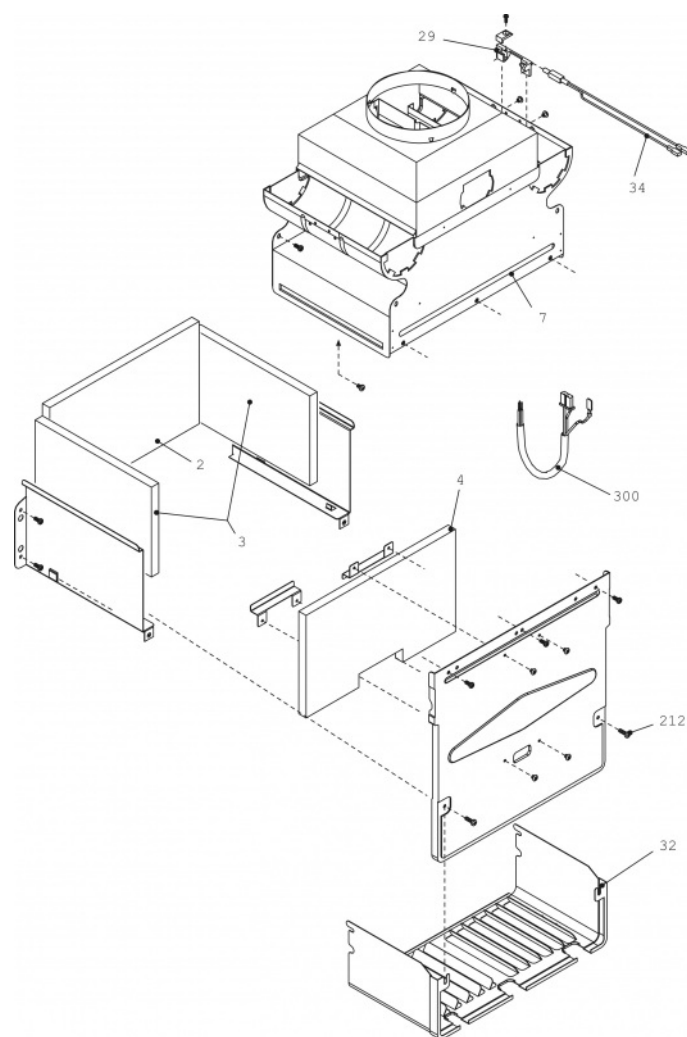

Repère	Libellé	Période	A
2	PLAQ ISOL AR IDRA		157538
3	PLAQ ISOL L IDRA23S		167539
4	PLAQ ISOL FR IDRA		157537
7	C/TIRAG ANTI IDRA23S		112915
32	DESS CH/COMB IDRA23S		120150
34	THERM FUMEE IDRA3200		178963
300	CABL E/COMB IDRA3224		109294