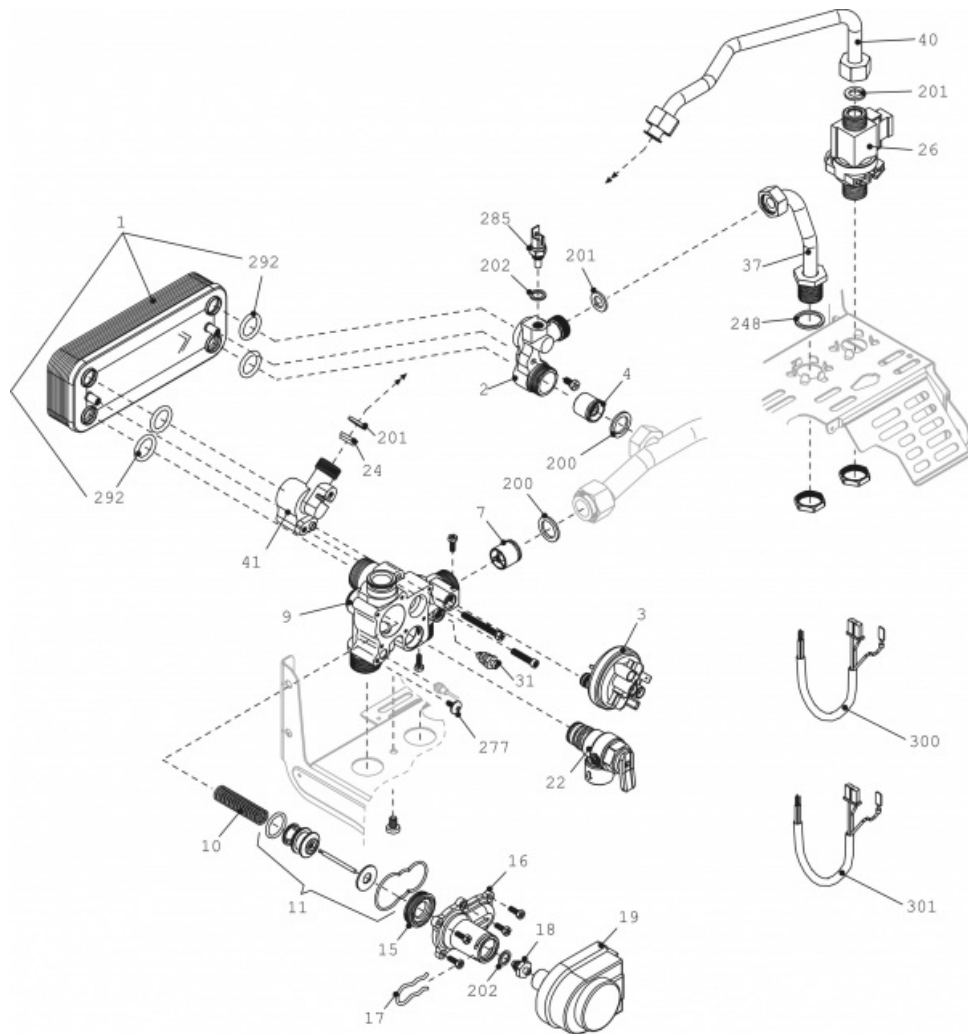

Repère	Libellé	Période	A