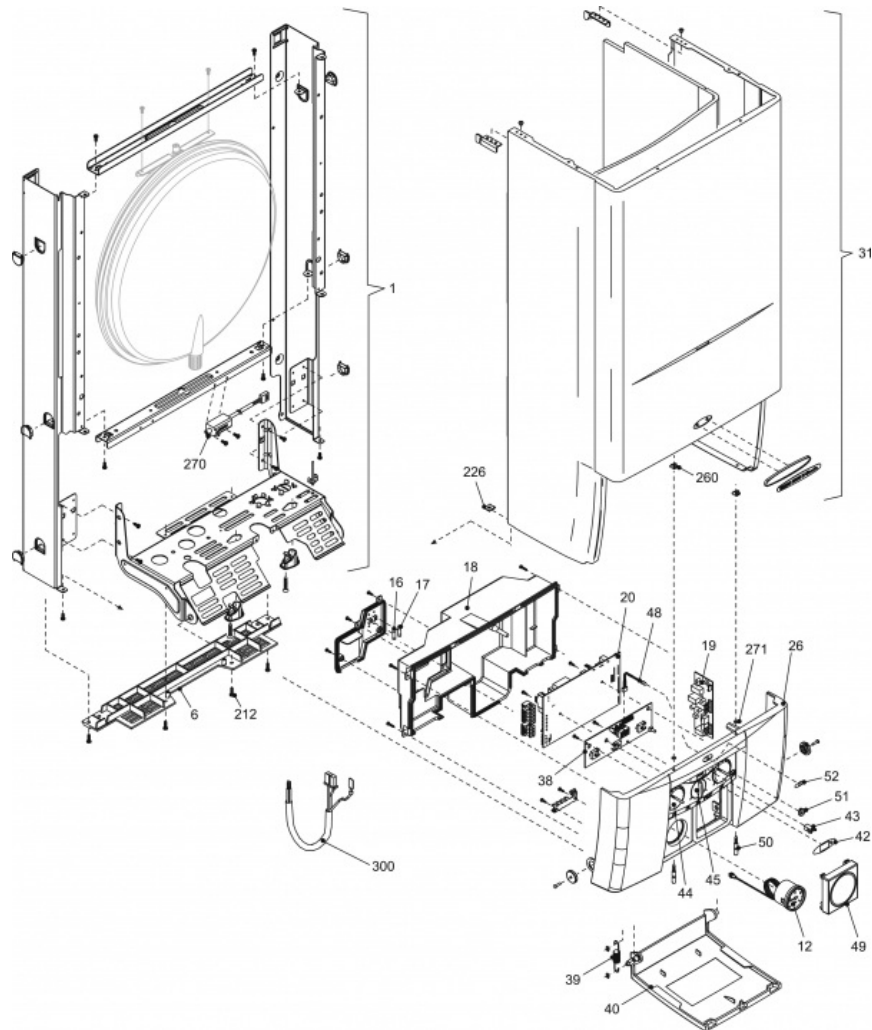

# atlantic Pompes à Chaleur et Chaudières

Référence	Couleur	Puissance (kW)	
021671	Blanche	24	A

Repère	Libellé	Période	A
	CONNECT 4P IDRA3000		110881
	KIT VIS/HAB IDRA3000		143021
	CONNECT 7P IDRA3000		110882
1	CHASSIS IDRA 3224		112802
6	PROTECT INF IDRA3000		160362
12	MANOMETRE IDRA 3000		149965
16	FUSIBLE IDRAE2A/250V		199917
17	FUSIBLE 5X20 100MA		199919
18	COUV PROT IDRA 3200		111477
19	PLATINE ALL IDRA3224		102125
20	PLATINE PR IDRA 3200		102130

26	TABL BORD IDRA 3224		177113
31	HABIL COMPL IDRA3224		135530
38	CAB PL/AUXI IDRA3000		109113
38	PLATINE/AUX IDRA3000		102120
39	RESS PORTIL IDRA3000		166062
40	PORTILLON IDRA 3200		161008
43	CLIP F/PORT IDRA3000		110321
44	MAN CH/SAN IDRA3000		149875
45	MANET O-O-R IDRA3000		149874
48	LED SIGNAL IDRA 3000		191055
51	BOUTON TOUCHE M IDRA		104710
270	TRANSF ALL IDRA 3200		198630
300	CABLAGE E/B IDRA3224		109278

Repère	Libellé	Période	A
1	VASE EXPANS		188225
2	TUY FL VASE CIAO3124		183027
3	CIRCULATEUR IDRA3000		109932
4	CABL CIRCUL IDRA3000		109107
7	TUYAU R/ECH IDRA3224		182650
8	ECHANGEUR IDRA3224		112522
9	TUYAU D/ECH IDRA3224		182649
10	TUYAU DEP IDRA 3224V		182735
12	PURGEUR/DEGAZEUR		159425
28	CLIP F/CIRC IDRA3000		110323
200	JOINT 3/4PCE IDRA		142414
201	JOINT 1/2PCE IDRA		142416
202	JOINT SONDE IDRA E24		142674
285	SONDE NTC IDRA 3000		198733
287	THERM LIMIT		178960
288	JOINT IDRA		142667
290	CLIP F/VASE CIAO3124		110326