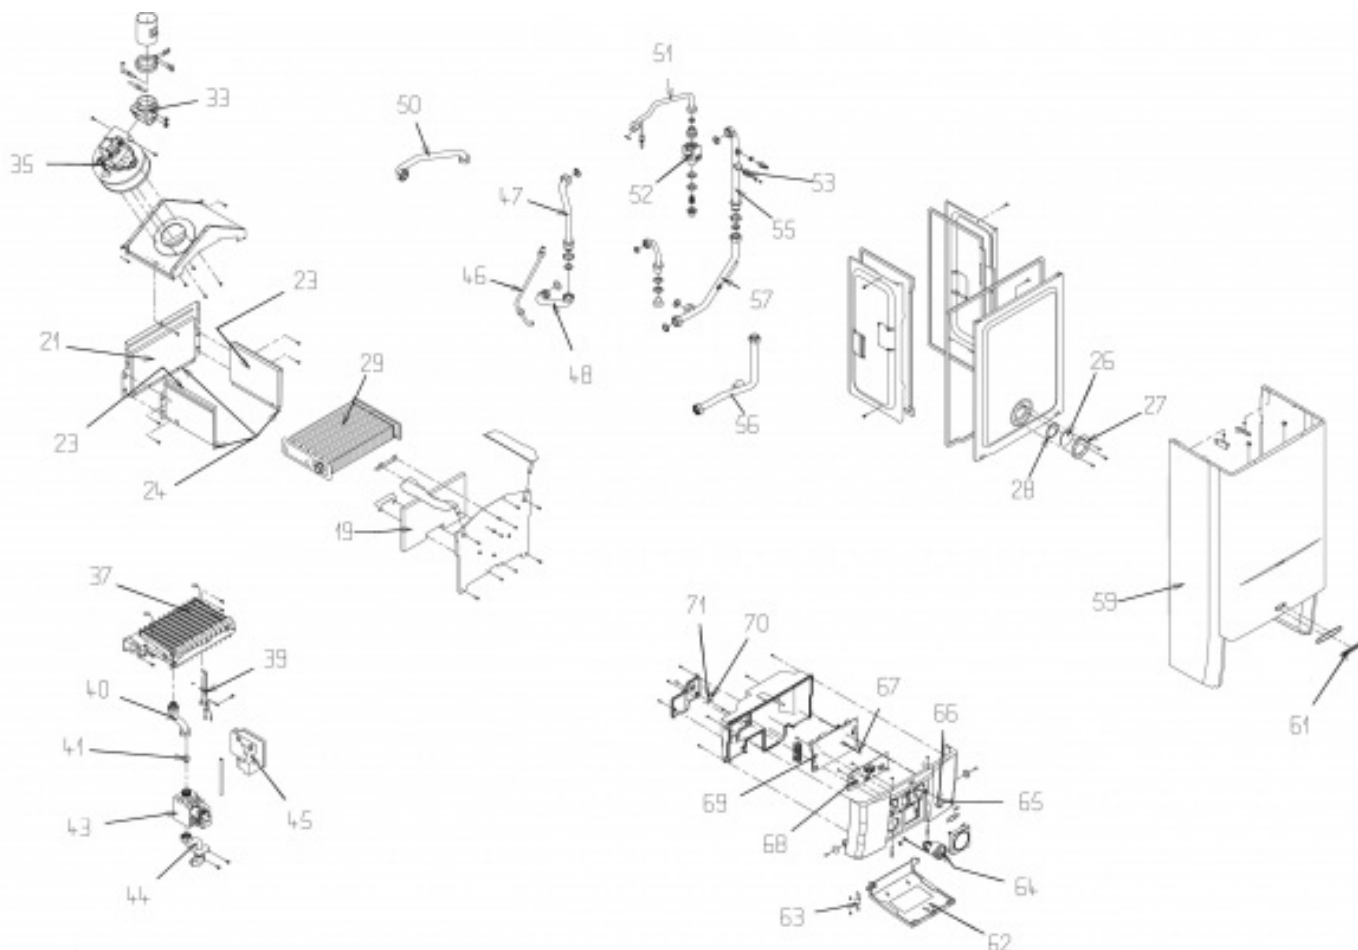

atlantic Pompes à Chaleur et Chaudières

Référence	Couleur	Puissance (kW)	
021653	Blanche	24	A

Repère	Libellé	Période	A
	TABL BORD 3024/V		177101
	CONNECT 4P IDRA3000		110881
	CONNECT 7P IDRA3000		110882
**	MAN CH/SAN IDRA3000		149875
***	MANET O-O-R IDRA3000		149874
00	PRISE DEPR IDRA23SV		159805
0	PRISE PRESS IDRA23SV		159804
19	PLAQ ISOL FR IDRA		157537
21	PLAQ ISOL AR IDRA		157538
23	PLAQ ISOL L IDRA23S		167539
24	CHAMBRE COMB IDRA23S		132517
26	VITRE IDRA23SV		188772
27	SUPP VITRE IDRA23SV		175035
28	JOINT VITRE IDRA23SV		142405
29	ECHANGEUR IDRA 3024		112396

Repère	Libellé	Période	A
1	VASE EXPANS IDRA3000		188223
2	CIRCULATEUR IDRA3000		109932
3	JOINT IDRA		142667
4	CLIP F/CIRC IDRA3000		110323
5	ENS HYDRAUL IDRA3024		110488
12	JOINT SONDE IDRA E24		142674
13	SONDE NTC IDRA 3000		198733
15	MEMBRANE IDRA24S		149972
16	SOUPAPE SEC IDRA3000		174419
17	MOTEUR V/D IDRA 3000		150310
18	CLIP F/MOT IDRA 3000		110322
31	BRIDE AIR IDRA23SV		107506
32	PRESS FUM IDRAE24BVI		159726
72	POC REF COL IDRA3000		943011
72	SET CV GN IDRA3024V		139606
72	CAB PL/AUXI IDRA3000		109113
72	CAB E/HYDR IDRA3000		109115
72	MICROSW SEC IDRA3000		150118
72	CAB MOT/VAN IDRA3000		109111
72	CAB VAN/GAZ IDRA3000		109112
72	CAB E/COMB IDRA3000V		109109
72	CABL CIRCUL IDRA3000		109107