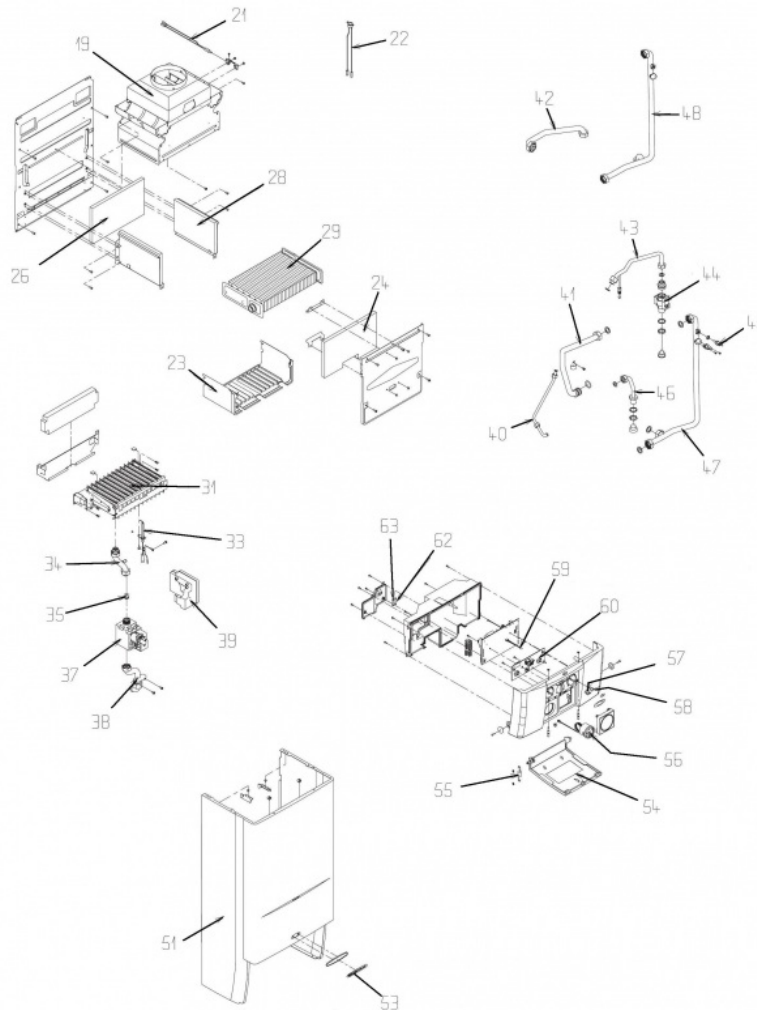

atlantic Pompes à Chaleur et Chaudières

Référence	Couleur	Puissance (kW)	
7512469P	Blanche	24	A

Repère	Libellé	Période	A
	CONNECT 7P IDRA3000		110882
	TABL BORD 3024/V		177101
	CONNECT 4P IDRA3000		110881
00	MAN CH/SAN IDRA3000		149875
000	MANET O-O-R IDRA3000		149874
0	CAPOT PR/EL IDRA3000		109399
19	C/TIRAG ANTI IDRA23S		112915
21	THERM FUM IDRA E24BI		178942
23	DESS CH/COMB IDRA23S		120150
24	PLAQ ISOL FR IDRA		157537
26	PLAQ ISOL AR IDRA		157538

28	PLAQ ISOL L IDRA23S		167539
29	ECHANGEUR IDRA 3024		112396
31	BRULEUR GN IDRA 3024		105420
33	ELECTRODE IDRA 3000		124377
34	TUYAU VANNE GAZ-BRUL		182239
35	DIAPHR D4,7IDRA3024V		120048
37	VANNE GAZ IDRA3000		188163
38	TUYAU AR GAZIDRA3000		182241
39	BOIT ALLUM IDRA 3000		102119
40	TUY VASE EXPIDRA3000		182246
42	TUY RET BAL IDRA3024		182254
45	THERM LIM IDRA E24BI		178943
48	TUYAU DEP/ECHAN.3024		182255
51	HABIL COMPL IDRA3024		135525
53	ECUSSON IDRA 3000		122826
54	PORTILLON IDRA 3000		161005
55	RESS PORTIL IDRA3000		166062
56	MANOMETRE IDRA 3000		149965
57	CLIP F/PORT IDRA3000		110321
58	BOUTON TOUCHE M IDRA		104710
59	LED SIGNAL IDRA 3000		191055
60	PLATINE/PR IDRA 3000		102121
60	PLATINE/AUX IDRA3000		102120
62	FUSIBLE 5X20 100MA		199919
63	FUSIBLE IDRAE2A/250V		199917

Repère	Libellé	Période	A
1	VASE EXPANS IDRA3000		188223
2	CIRCULATEUR IDRA3000		109932
3	JOINT IDRA		142667
4	CLIP F/CIRC IDRA3000		110323
5	ENS HYDRAUL IDRA3024		110488
12	JOINT SONDE IDRA E24		142674
13	SONDE NTC IDRA 3000		198733
15	MEMBRANE IDRA24S		149972
16	SOUPAPE SEC IDRA3000		174419
17	MOTEUR V/D IDRA 3000		150310
18	CLIP F/MOT IDRA 3000		110322
64	CABL CIRCUL IDRA3000		109107
64	SET CV GN IDRA3024/S		139608
64	MICROSW SEC IDRA3000		150118
64	CAB E/COMB IDRA3000S		109114
64	POC REF COL IDRA3000		943011
64	CAB E/HYDR IDRA3000		109115
64	CAB PL/AUXI IDRA3000		109113