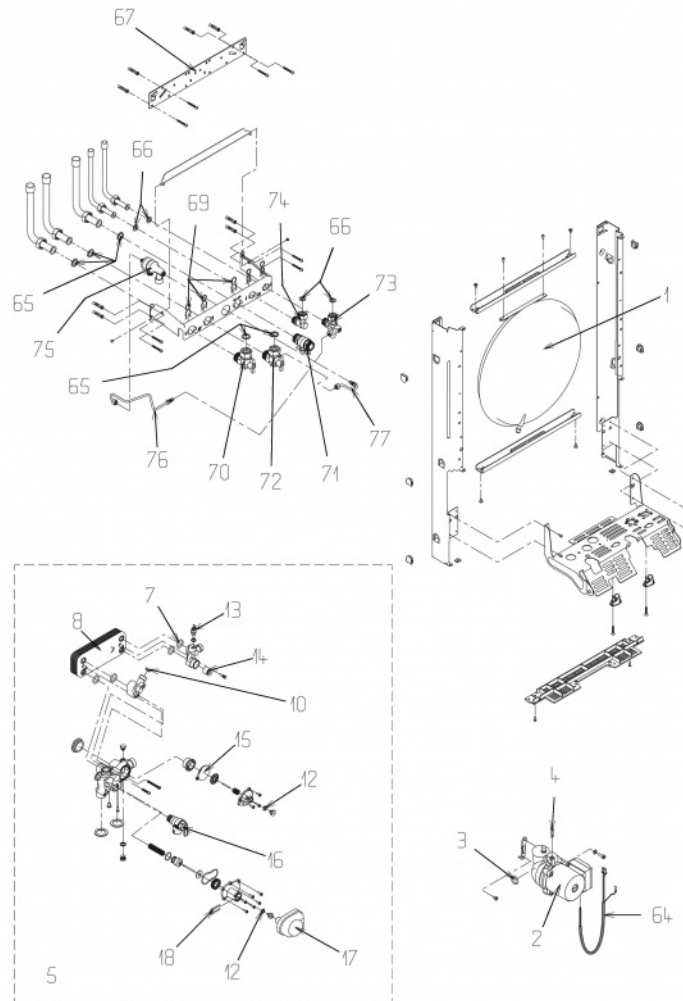

atlantic Pompes à Chaleur et Chaudières

Référence	Couleur	Puissance (kW)	
7512469P	Blanche	24	A

Repère	Libellé	Période	A
	CONNECT 7P IDRA3000		110882
	TABL BORD 3024/V		177101
	CONNECT 4P IDRA3000		110881
00	MAN CH/SAN IDRA3000		149875
000	MANET O-O-R IDRA3000		149874
0	CAPOT PR/EL IDRA3000		109399
19	C/TIRAG ANTI IDRA23S		112915
21	THERM FUM IDRA E24BI		178942
23	DESS CH/COMB IDRA23S		120150
24	PLAQ ISOL FR IDRA		157537
26	PLAQ ISOL AR IDRA		157538

Repère	Libellé	Période	A
1	VASE EXPANS IDRA3000		188223
2	CIRCULATEUR IDRA3000		109932
3	JOINT IDRA		142667
4	CLIP F/CIRC IDRA3000		110323
5	ENS HYDRAUL IDRA3024		110488
12	JOINT SONDE IDRA E24		142674
13	SONDE NTC IDRA 3000		198733
15	MEMBRANE IDRA24S		149972
16	SOUPAPE SEC IDRA3000		174419
17	MOTEUR V/D IDRA 3000		150310
18	CLIP F/MOT IDRA 3000		110322
64	CABL CIRCUL IDRA3000		109107
64	SET CV GN IDRA3024/S		139608
64	MICROSW SEC IDRA3000		150118
64	CAB E/COMB IDRA3000S		109114
64	POC REF COL IDRA3000		943011
64	CAB E/HYDR IDRA3000		109115
64	CAB PL/AUXI IDRA3000		109113

64	CAB MOT/VAN IDRA3000		109111
64	CAB VAN/GAZ IDRA3000		109112
65	JOINT 3/4PCE IDRA		142414
67	SUPP CHAUD IDRA 3000		175044
69	CLIPS		110324
70	VANNE ARRET IDRA3000		188164
71	ROBINET GAZ IDRA3000		188166