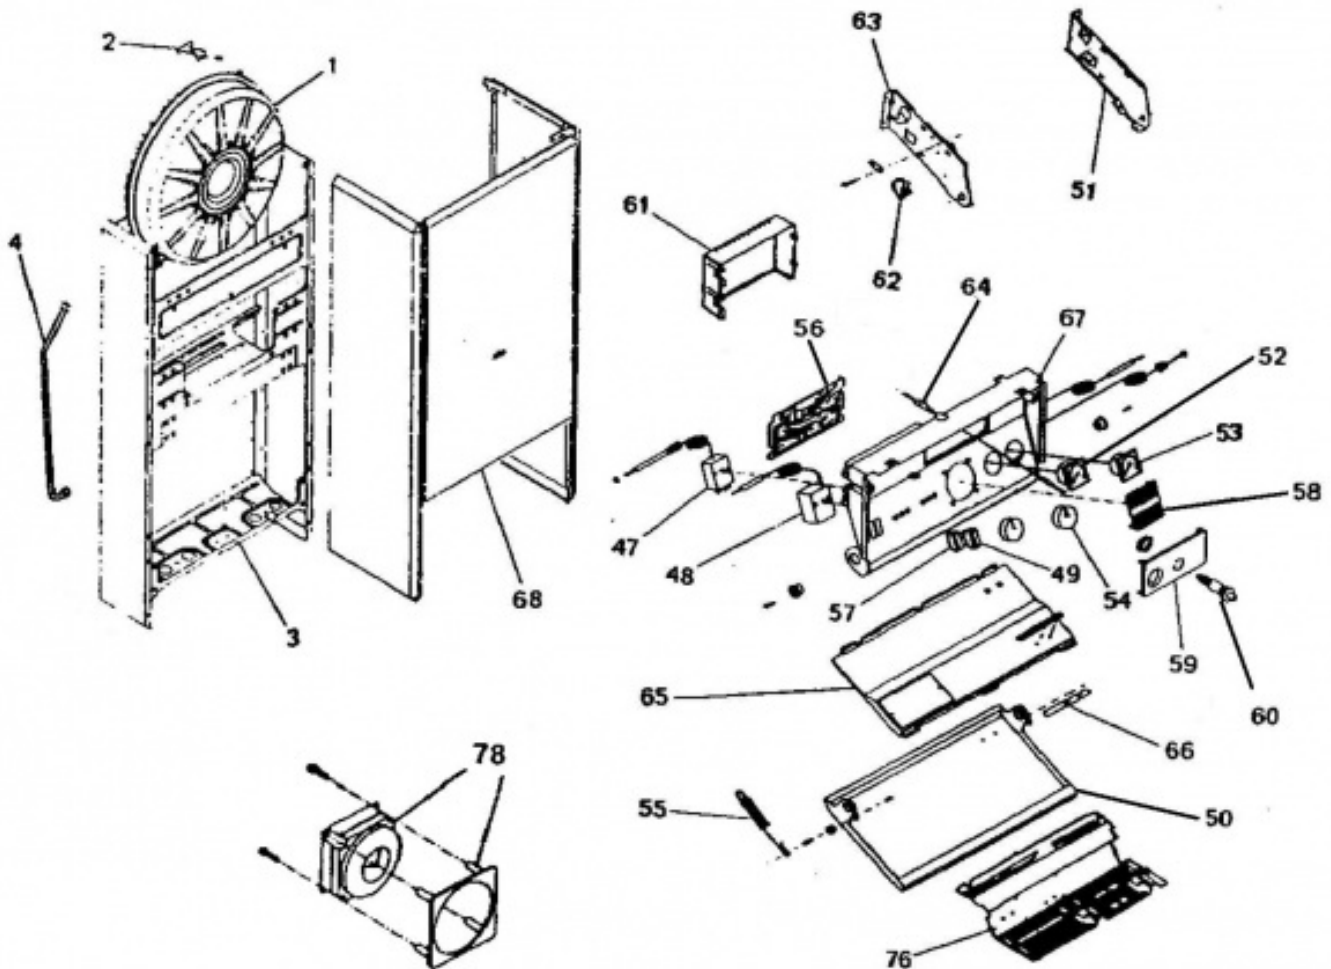

atlantic Pompes à Chaleur et Chaudières

Référence	Couleur	Puissance (kW)	
7522399Z	Blanche	23	B

Repère	Libellé	Période	B
	CABLAG ELECT IDRA23S		109168
1	VASE EXPANS IDRA23S		188213
2	EQ/F VAS EXP IDRA23S		124510
3	CADRE SUPPORT IDRA23S		109366
4	TUY VASE EXP IDRA23S		182462
47	THERM SANIT IDRA23S		178921
48	THERM CHAUFF IDRA23S		178922
49	SELECT CHAUF IDRA23S		139232
50	PANNEAU BASC IDRA23S		160159
51	SUP T-BORD D IDRA23S		175026
52	THERMOMETRE IDRA23S		178614

53	MANOMETRE IDRA23S		149955
54	MANET THERM IDRA23S		149844
55	RESSORT PORT IDRA23S		166048
56	INTERFACE IDRA23S		158363
57	INTERRUP M-A IDRA23S		139233
58	CACHE REGUL IDRA23S		109382
60	ALLUM PIEZO IDRA23S		100261
61	COUV PLATINE Art:109383		109383
62	SUPPORT IDRA23S		175029
63	SUP T-BORD G IDRA23S		175027
64	CABLE ALLUM IDRA23S		109169
65	SUPPL P/BASC IDRA23S		175106
66	ECUSSON IDRA23S		122821
67	TABL BORD NU Art:177052		177052
78	HORLOGE PROG Art:160204		160204

Repère	Libellé	Période	B
	TUYAUT DISC IDRA23S		182467
	TUBE GRAISSE IDRA		160000
	DISCONNECTEUR DZPH2		119520
	POCH JOINT(G)IDRA23S		142183
	POCH JOINT(H)IDRA23S		142182
	PRES/ET COLL IDRA23S		122646
	JOINT PR/ETOUPE IDRA		142675
	FILT ANTI/P IDRA E-I		132153
	SET CV PROP IDRA23S		139523
	JEU 14INJ GN Art:939409		939409
	JOINT TH-BAL IDRA23B		142653
	JOINT ECHANGEUR IDRA		142409
00	ROBIN REPART IDRA24S		188127
01	ROBINET GAZ PL75223		166748
02	VANNE ARRET R-C IDRA		188125
5	TUYAU BYPASS IDRA23S		182463
6	VALVE DIST'R IDRA23S		188141
7	SOUPAPE DIFF IDRA23S		174411