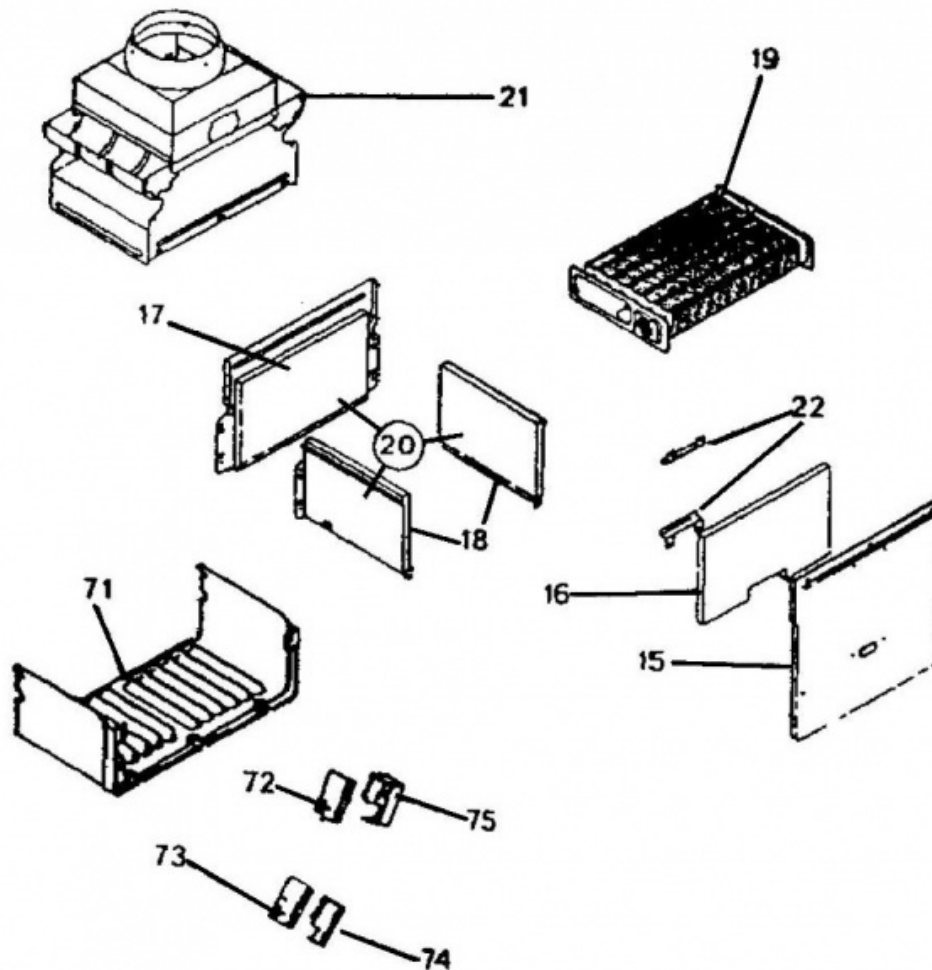

Repère	Libellé	Période	B
	ECHANGEUR IDRA23S		112375
15	FACE AV CHAMBIDRA23S		132516
16	PLAQ ISOL FR IDRA		157537
17	PLAQ ISOL AR IDRA		157538
18	PLAQ ISOL L IDRA23S		167539
19	ECHANGEUR IDRA23S		112375
20	CHAMBRE COMB IDRA23S		132517
21	C/TIRAG ANTI IDRA23S		112915
22	EQUER FAC AV IDRA23S		124512
71	DESS CH/COMB IDRA23S		120150
72	MICROSWIT 3C IDRA23S		150103
73	MICROSWIT SC IDRA23S		150104
74	COUV MICRO1C IDRA23S		150105
75	COUV MICRO3C IDRA23S		150106