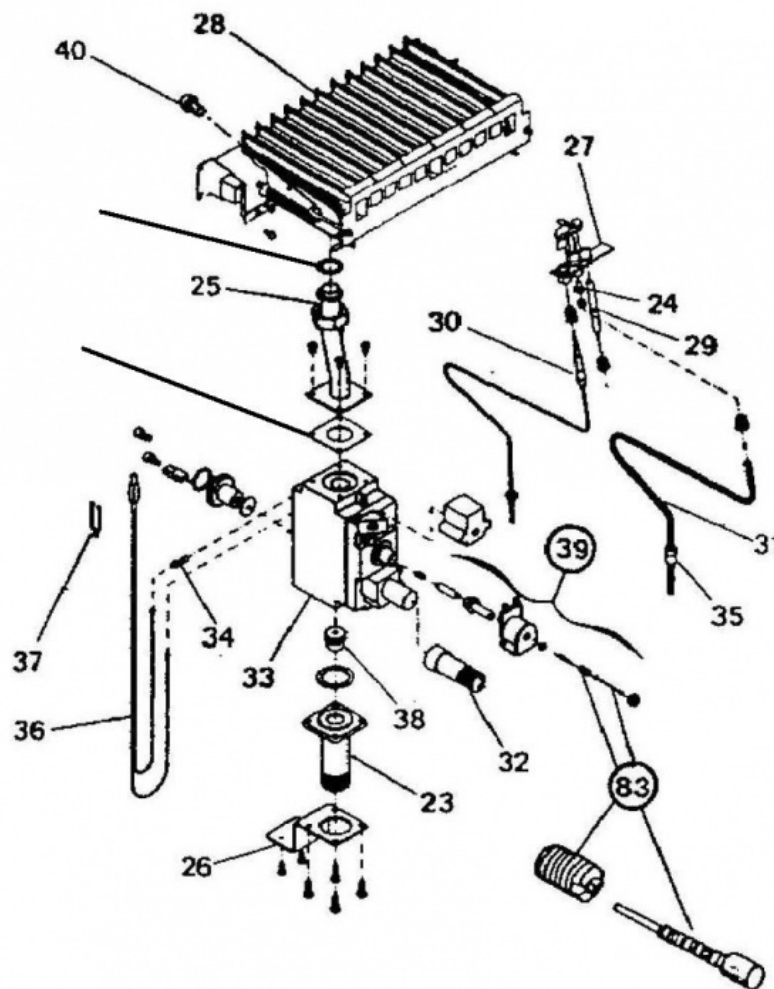

53	MANOMETRE IDRA23S		149955
54	MANET THERM IDRA23S		149844
55	RESSORT PORT IDRA23S		166048
56	INTERFACE IDRA23S		158363
57	INTERRUP M-A IDRA23S		139233
58	CACHE REGUL IDRA23S		109382
60	ALLUM PIEZO IDRA23S		100261
61	COUV PLATINE Art:109383		109383
62	SUPPORT IDRA23S		175029
63	SUP T-BORD G IDRA23S		175027
64	CABLE ALLUM IDRA23S		109169
65	SUPPL P/BASC IDRA23S		175106
66	ECUSSON IDRA23S		122821
67	TABL BORD NU Art:177052		177052
78	HORLOGE PROG Art:160204		160204

Repère	Libellé	Période	B
	TUYAUT DISC IDRA23S		182467
	TUBE GRAISSE IDRA		160000
	DISCONNECTEUR DZPH2		119520
	POCH JOINT(G)IDRA23S		142183
	POCH JOINT(H)IDRA23S		142182
	PRES/ET COLL IDRA23S		122646
	JOINT PR/ETOUPE IDRA		142675
	FILT ANTI/P IDRA E-I		132153
	SET CV PROP IDRA23S		139523
	JEU 14INJ GN Art:939409		939409
	JOINT TH-BAL IDRA23B		142653
	JOINT ECHANGEUR IDRA		142409
00	ROBIN REPART IDRA24S		188127
01	ROBINET GAZ PL75223		166748
02	VANNE ARRET R-C IDRA		188125
5	TUYAU BYPASS IDRA23S		182463
6	VALVE DIST'R IDRA23S		188141
7	SOUPAPE DIFF IDRA23S		174411

8	TUY DEP VALV IDRA23S		182464
9	PREPAR SANIT IDRA23S		161051
10	BOUCHON 1/8P IDRA23S		104826
11	COLLEC SANIT IDRA23S		110474
12	TUY SORT PREPIDRA23S		182465
13	PURG PREP+TUYIDRA23S		159417
14	SOUPAPE SECU IDRA23S		174412
41	RACC CIRCUL Art:164323		164323
42	ECROU CIRCUL IDRA23S		164325
43	CABLE CIRCUL IDRA23S		109167
44	CIRCULATEUR IDRA		109923
45	PURGEUR AUTO IDRA23S		159418
46	TUYAU RETOUR IDRA23S		182466
69	MEMBRANE S/D IDRA23S		149970
70	MEMBRANE C/S IDRA23S		149971
77	TUY D-ECHANG IDRA23S		182461
81	VANNE ARRET D-C IDRA		188118
82	ROBINET REMPLIS IDRA		166706