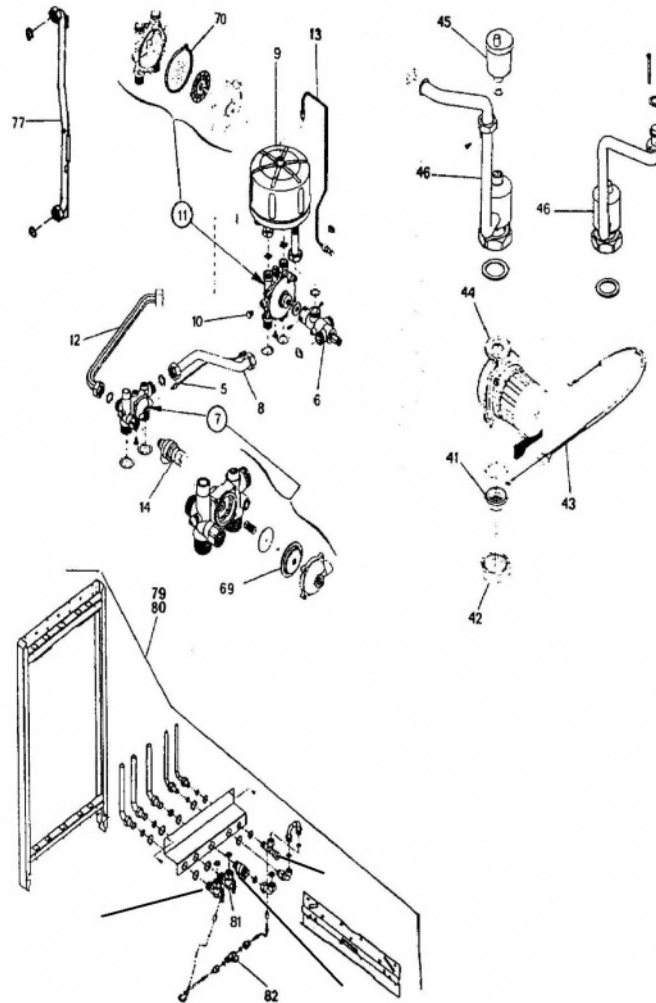

53	MANOMETRE IDRA23S		149955
54	MANET THERM IDRA23S		149844
55	RESSORT PORT IDRA23S		166048
56	INTERFACE IDRA23S		158363
57	INTERRUP M-A IDRA23S		139233
58	CACHE REGUL IDRA23S		109382
60	ALLUM PIEZO IDRA23S		100261
61	COUV PLATINE Art:109383		109383
62	SUPPORT IDRA23S		175029
63	SUP T-BORD G IDRA23S		175027
64	CABLE ALLUM IDRA23S		109169
65	SUPPL P/BASC IDRA23S		175106
66	ECUSSON IDRA23S		122821
67	TABL BORD NU Art:177052		177052
78	HORLOGE PROG Art:160204		160204

Repère	Libellé	Période	B
00	JOINT BRUL IDRA 23S		142431
01	POCH JOINT(G)IDRA23S		142183
23	TUY AL/B-GAZ IDRA23S		182671
24	INJ VEILL GN IDRA23S		139521
25	TUY B-GAZ/BR IDRA23S		182672
26	EQ/FIX B-GAZ IDRA23S		124511
27	VEILLEUSE IDRA23S		188309
28	BRULEUR IDRA23S		105356
29	ELECTRODE 9522101		124341
30	THERMOCOUPLE IDRA23S		179218
31	TUYAUT VEILL IDRA23S		182673
32	MANET C/B-GAZIDRA23S		149845
33	VANNE GAZ IDRA 23S		188124
34	MANCHON ISOL IDRA23S		149203
35	RACC BL-VEIL IDRA23S		164324
36	THERM SECU IDRA23S		178923
37	CLIP/F THERM IDRA23S		110313
38	DIAPHRAGME IDRA23S		120014

Repère	Libellé	Période	B
	TUYAUT DISC IDRA23S		182467
	TUBE GRAISSE IDRA		160000
	DISCONNECTEUR DZPH2		119520
	POCH JOINT(G)IDRA23S		142183
	POCH JOINT(H)IDRA23S		142182
	PRES/ET COLL IDRA23S		122646
	JOINT PR/ETOUPE IDRA		142675
	FILT ANTI/P IDRA E-I		132153
	SET CV PROP IDRA23S		139523
	JEU 14INJ GN Art:939409		939409
	JOINT TH-BAL IDRA23B		142653
	JOINT ECHANGEUR IDRA		142409
00	ROBIN REPART IDRA24S		188127
01	ROBINET GAZ PL75223		166748
02	VANNE ARRET R-C IDRA		188125
5	TUYAU BYPASS IDRA23S		182463
6	VALVE DIST'R IDRA23S		188141
7	SOUPAPE DIFF IDRA23S		174411