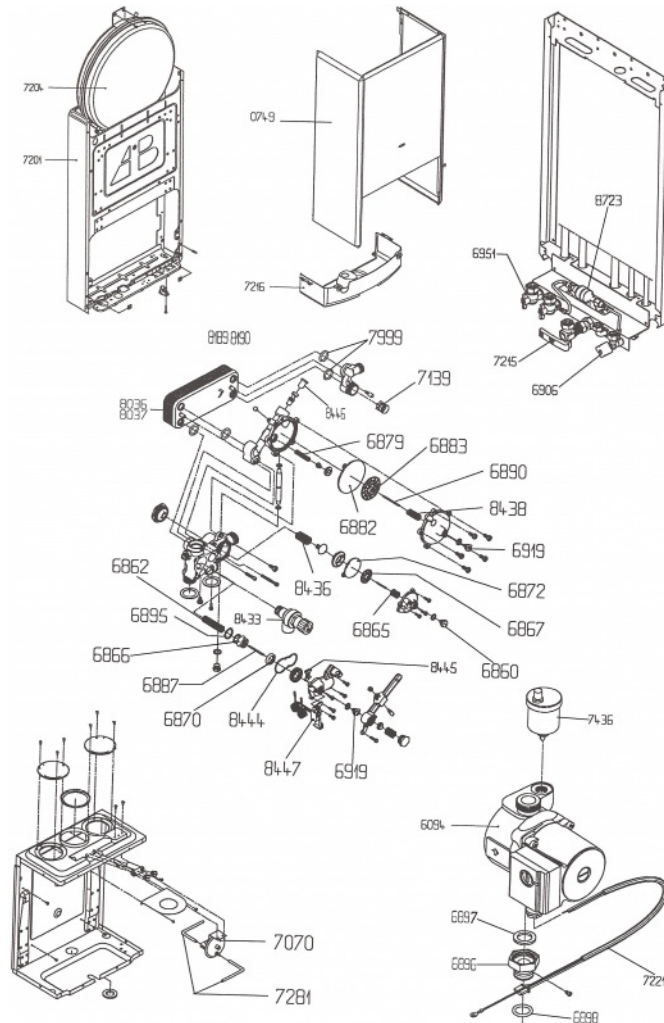

# atlantic Pompes à Chaleur et Chaudières

Référence	Couleur	Puissance (kW)	
7522479P	Blanche	24	A

Repère	Libellé	Période	A
	POCH JOINT (G) IDRA23S		142183
	SET PR. CALYSO 40		139569
	POCH JOINT (H) IDRA23S		142182
	JEU 14INJ GP Art:939410		939410
	TUBE GRAISSE IDRA		160000
	POC REF COL/S IDRA-E		943006
	JEU 14INJ GN Art:939409		939409
	POC REF COL/C IDRA-E		943007
1	CACHE TUYAUT IDRA24S		109390
2	CADRE SUPP IDRA24S		109372
3	VASE EXPANS IDRA24S		188216

Repère	Libellé	Période	A
10	TUYAUT EF IDRA24S		182487
11	TUY DEP SAN IDRAE24S		182514
12	TUY VASE EXP IDRA24S		182490
13	PLAQ ISOL AR IDRA		157538
14	PLAQ ISOL L IDRA23S		167539
15	ECHANGEUR IDRA23S		112375
16	BRULEUR GN IDRA24S		105385
19	ELEC IONI IDRAE24SVI		124357
20	JOINT V-G IDRA24SVI		142413
21	VANNE GAZ IDRA24SVI		188129
22	DIAPHRAGM IDRAE24SVI		120021
23	ELECTR ALL IDRA24SVI		124346
24	BOBINE MODUL IDRA I		106119
25	LED SI V/R IDRA24SVI		191053
26	BOIT CDE IDRA24SVI		102107
27	THERMOMANO IDRA24SVI		178653
28	THERM LIMI IDRA24SVI		178935
29	TUY ECHANG IDRA23SV		182468