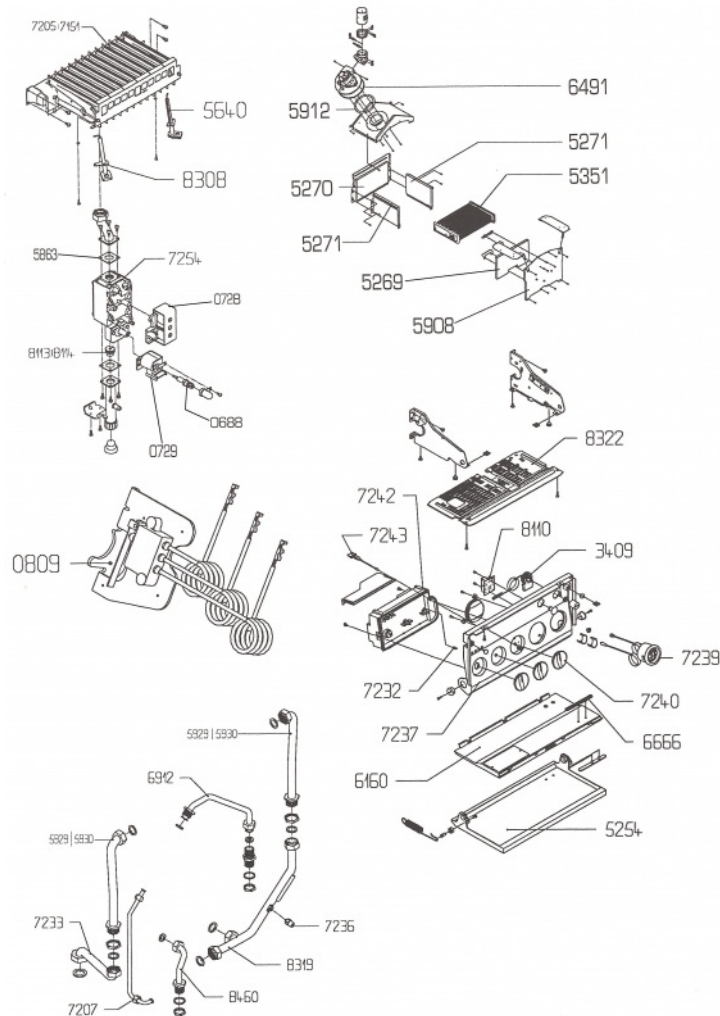

# atlantic Pompes à Chaleur et Chaudières

Référence	Couleur	Puissance (kW)	
7522479P	Blanche	24	A

Repère	Libellé	Période	A
	POCH JOINT (G) IDRA23S		142183
	SET PR. CALYSO 40		139569
	POCH JOINT (H) IDRA23S		142182
	JEU 14INJ GP Art:939410		939410
	TUBE GRAISSE IDRA		160000
	POC REF COL/S IDRA-E		943006
	JEU 14INJ GN Art:939409		939409
	POC REF COL/C IDRA-E		943007
1	CACHE TUYAUT IDRA24S		109390
2	CADRE SUPP IDRA24S		109372
3	VASE EXPANS IDRA24S		188216

Repère	Libellé	Période	A
10	TUYAUT EF IDRA24S		182487
11	TUY DEP SAN IDRAE24S		182514
12	TUY VASE EXP IDRA24S		182490
13	PLAQ ISOL AR IDRA		157538
14	PLAQ ISOL L IDRA23S		167539
15	ECHANGEUR IDRA23S		112375
16	BRULEUR GN IDRA24S		105385
19	ELEC IONI IDRAE24SVI		124357
20	JOINT V-G IDRA24SVI		142413
21	VANNE GAZ IDRA24SVI		188129
22	DIAPHRAGM IDRAE24SVI		120021
23	ELECTR ALL IDRA24SVI		124346
24	BOBINE MODUL IDRA I		106119
25	LED SI V/R IDRA24SVI		191053
26	BOIT CDE IDRA24SVI		102107
27	THERMOMANO IDRA24SVI		178653
28	THERM LIMI IDRA24SVI		178935
29	TUY ECHANG IDRA23SV		182468