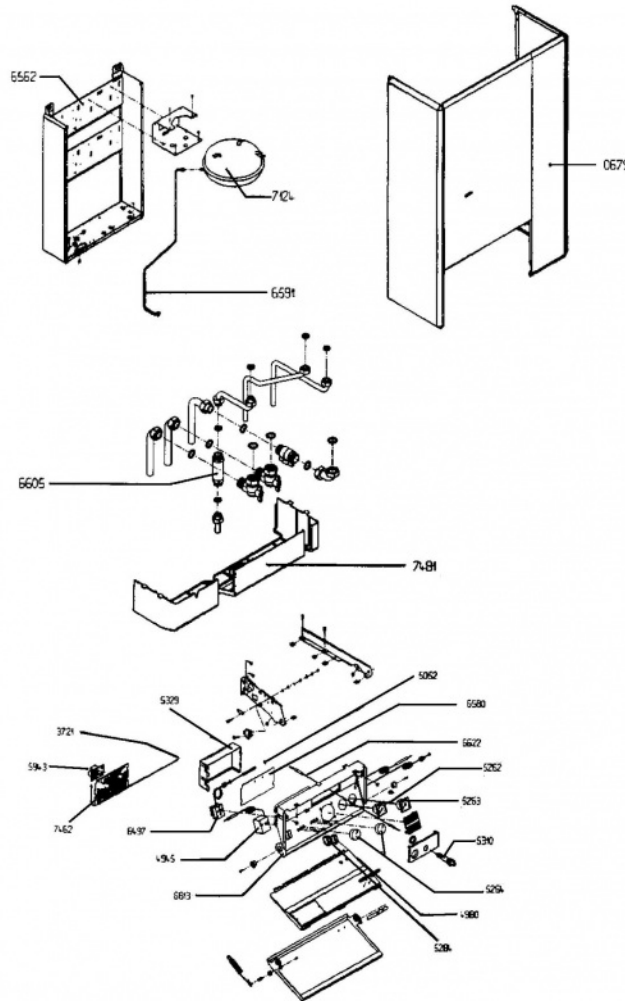

atlantic Pompes à Chaleur et Chaudières

Référence	Couleur	Puissance (kW)	
7522394Z	Blanche	23	B

Repère	Libellé	Période	B
	SUPP CHAUD IDRAE24BI		175040
	KIT VIS REGLAGE IDRA		143010
	TUBE GRAISSE IDRA		160000
5	CABLE ELECT IDRA23SV		109173
12	THERM CHAUFF IDRA23S		178922
13	SELECT CHAUF IDRA23S		139232
14	JOINT TH-BAL IDRA23B		142653
15	THERMOMETRE IDRA23S		178614
16	MANOMETRE IDRA23S		149955
17	MANET THERM IDRA23S		149844
21	INTERRUP M-A IDRA23S		139233

25	COUV PLATINE Art:109383		109383
33	INTERF ALL IDRA23SV		158365
40	THERM BALLON IDRA23B		178929
42	CADRE SUPP IDRA23B		109371
49	TUY VASE EXP IDRA23B		182481
51	LIMIT THERMO IDRA23B		146305
57	TABL BORD NU Art:177052		177052
59	VASE EXPANS IDRA23B		188215
62	INTERFACE IDRA23BV		158358
65	CACHE TUYAUT IDRA23B		109389

Repère	Libellé	Période	B
	MEMBRANE S/D IDRA23S		149970
	VANNE ARRET D-C IDRA		188118
	JEU 14INJ GN Art:939409		939409
	DOIGT GANT IDRA23B		119618
	CABLAG ELEC IDRA23BV		109191
	VANNE ARRET R-C IDRA		188125
	ANODE MAGNES IDRA23B		100362
	SET CV GN IDRA23		139534
1	BRIDE BALLON IDRA23B		107511
2	JOINT BRIDE IDRA23B		142652
4	VITRE IDRA23SV		188772
6	SUPP VITRE IDRA23SV		175035
7	MICROSWIT SC IDRA23S		150104
8	COUV MICRO1C IDRA23S		150105
9	TUY AL/B-GAZ IDRA23S		182671
10	BOBINE MODUL IDRA23S		106108
11	INJ VEILL GN IDRA23S		139521
18	PLAQ ISOL AR IDRA		157538