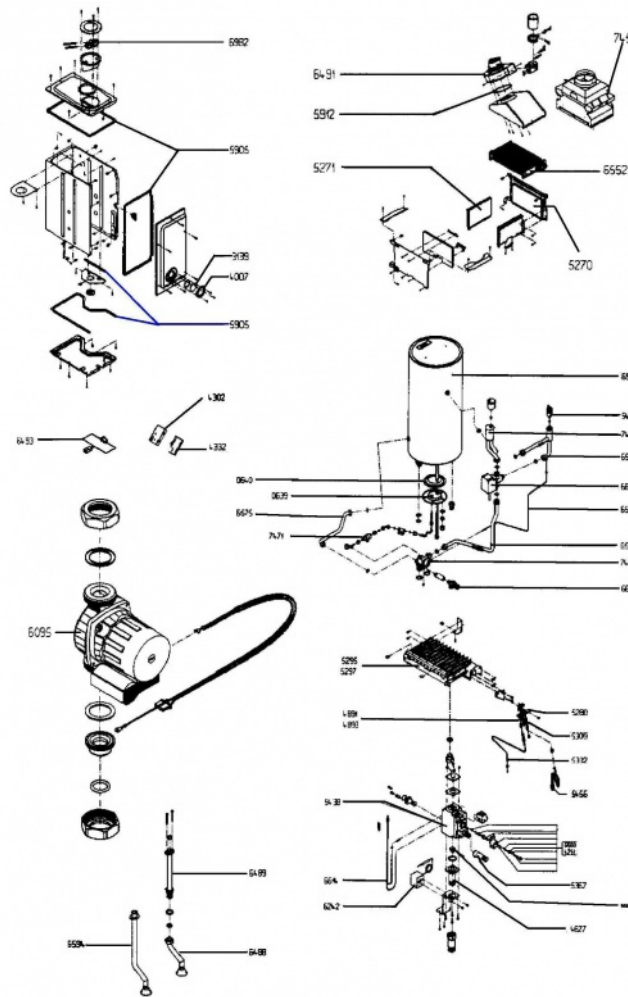

atlantic Pompes à Chaleur et Chaudières

Référence	Couleur	Puissance (kW)	
7522394Z	Blanche	23	B

Repère	Libellé	Période	B
	SUPP CHAUD IDRAE24BI		175040
	KIT VIS REGLAGE IDRA		143010
	TUBE GRAISSE IDRA		160000
5	CABLE ELECT IDRA23SV		109173
12	THERM CHAUFF IDRA23S		178922
13	SELECT CHAUF IDRA23S		139232
14	JOINT TH-BAL IDRA23B		142653
15	THERMOMETRE IDRA23S		178614
16	MANOMETRE IDRA23S		149955
17	MANET THERM IDRA23S		149844
21	INTERRUP M-A IDRA23S		139233

25	COUV PLATINE Art:109383		109383
33	INTERF ALL IDRA23SV		158365
40	THERM BALLON IDRA23B		178929
42	CADRE SUPP IDRA23B		109371
49	TUY VASE EXP IDRA23B		182481
51	LIMIT THERMO IDRA23B		146305
57	TABL BORD NU Art:177052		177052
59	VASE EXPANS IDRA23B		188215
62	INTERFACE IDRA23BV		158358
65	CACHE TUYAUT IDRA23B		109389

Repère	Libellé	Période	B
	MEMBRANE S/D IDRA23S		149970
	VANNE ARRET D-C IDRA		188118
	JEU 14INJ GN Art:939409		939409
	DOIGT GANT IDRA23B		119618
	CABLAG ELEC IDRA23BV		109191
	VANNE ARRET R-C IDRA		188125
	ANODE MAGNES IDRA23B		100362
	SET CV GN IDRA23		139534
1	BRIDE BALLON IDRA23B		107511
2	JOINT BRIDE IDRA23B		142652
4	VITRE IDRA23SV		188772
6	SUPP VITRE IDRA23SV		175035
7	MICROSWIT SC IDRA23S		150104
8	COUV MICRO1C IDRA23S		150105
9	TUY AL/B-GAZ IDRA23S		182671
10	BOBINE MODUL IDRA23S		106108
11	INJ VEILL GN IDRA23S		139521
18	PLAQ ISOL AR IDRA		157538