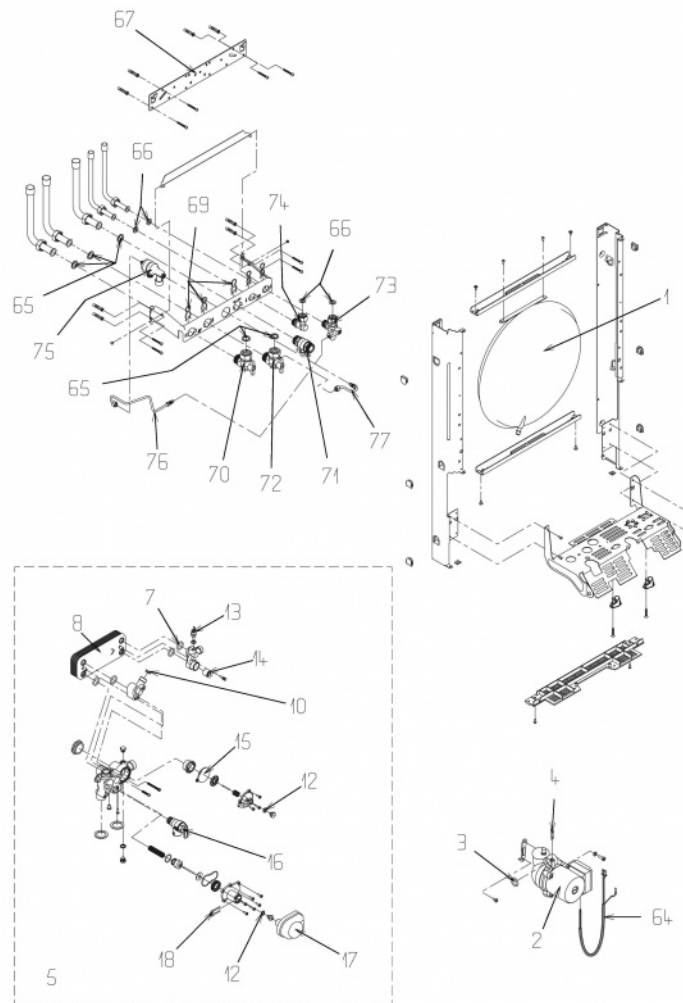

atlantic Pompes à Chaleur et Chaudières

Référence	Couleur	Puissance (kW)	
021656	Blanche	24	C

Repère	Libellé	Période	C
	HABIL COMPL IDRA3028		135526
	CONNECT 4P IDRA3000		110881
	CONNECT 7P IDRA3000		110882
00	MAN CH/SAN IDRA3000		149875
000	MANET O-O-R IDRA3000		149874
0	CAPOT PR/EL IDRA3000		109399
19	C/TIRAG ANTI IDRA23S		112915
22	THERM SEC 3024S VMC		178952
23	DESS CH/COMB IDRA23S		120150
24	PLAQ ISOL FR IDRA		157537
26	PLAQ ISOL AR IDRA		157538

Repère	Libellé	Période	C
1	VASE EXPANS IDRA3000		188223
2	CIRCULATEUR IDRA3000		109932
3	JOINT IDRA		142667
4	CLIP F/CIRC IDRA3000		110323
5	ENS HYDRAUL IDRA3024		110488
7	JOINT PREP IDRA E24S		142669
8	PREPAR SAN IDRA		161054
10	LIMIT DEB IDRA 3024S		146306
12	JOINT SONDE IDRA E24		142674
13	SONDE NTC IDRA 3000		198733
14	CLAPET ISOL IDRA3000		110109
15	MEMBRANE IDRA24S		149972
16	SOUPAPE SEC IDRA3000		174419
17	MOTEUR V/D IDRA 3000		150310
18	CLIP F/MOT IDRA 3000		110322
64	CAB E/COMB IDRA3000S		109114
64	CAB VAN/GAZ IDRA3000		109112
64	CABL CIRCUL IDRA3000		109107

64	MICROSW SEC IDRA3000		150118
64	CAB PL/AUXI IDRA3000		109113
64	CAB E/HYDR IDRA3000S		109110
64	POC REF COL IDRA3000		943011
64	CAB MOT/VAN IDRA3000		109111
65	JOINT 3/4PCE IDRA		142414
66	JOINT 1/2PCE IDRA		142416
67	SUPP CHAUD IDRA 3000		175044
69	CLIPS		110324
70	VANNE ARRET IDRA3000		188164
71	ROBINET GAZ IDRA3000		188166
72	VANNE ARRET IDRA3000		188165
73	ROBINET EF IDRA 3000		188167
74	COUDE EAU/C IDRA3000		111154
75	DISCONNECT IDRA 3000		119524
76	TUYAU DISC IDRA 3000		182586
77	TUYAU DISC IDRA 3000		182587