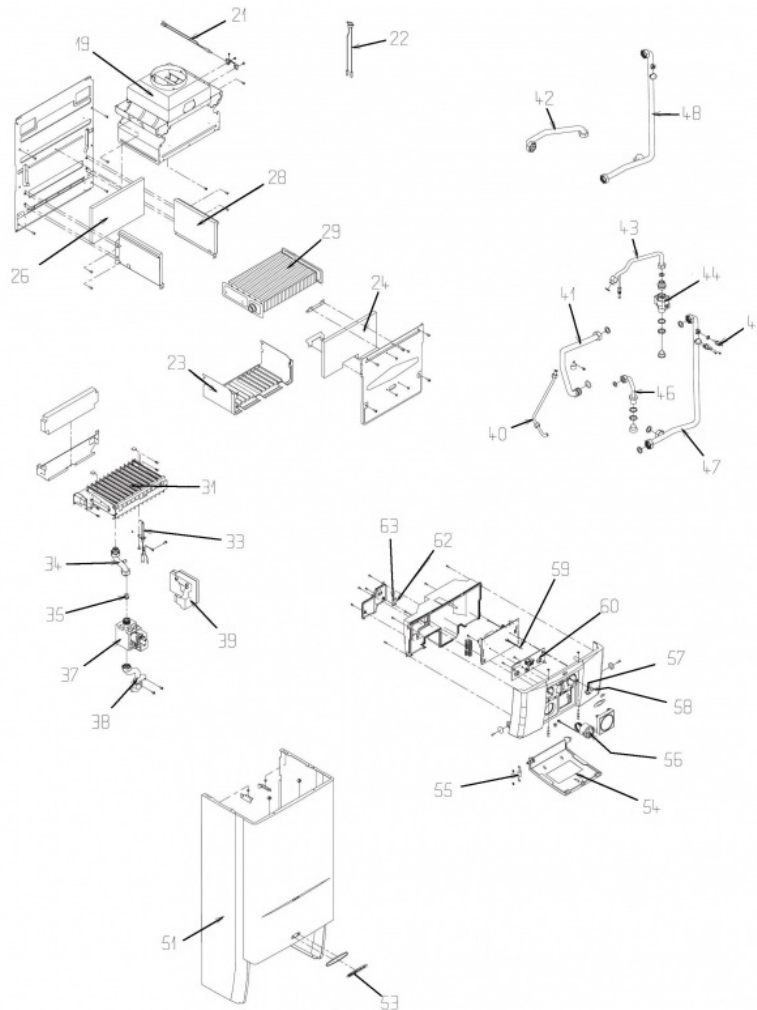

atlantic Pompes à Chaleur et Chaudières

Référence	Couleur	Puissance (kW)	
021656	Blanche	24	C

Repère	Libellé	Période	C
	HABIL COMPL IDRA3028		135526
	CONNECT 4P IDRA3000		110881
	CONNECT 7P IDRA3000		110882
00	MAN CH/SAN IDRA3000		149875
000	MANET O-O-R IDRA3000		149874
0	CAPOT PR/EL IDRA3000		109399
19	C/TIRAG ANTI IDRA23S		112915
22	THERM SEC 3024S VMC		178952
23	DESS CH/COMB IDRA23S		120150
24	PLAQ ISOL FR IDRA		157537
26	PLAQ ISOL AR IDRA		157538

28	PLAQ ISOL L IDRA23S		167539
29	ECHANGEUR IDRA 3024		112396
31	BRULEUR GN IDRA 3024		105420
33	ELECTRODE IDRA 3000		124377
34	TUYAU VANNE GAZ-BRUL		182239
35	DIAPHR D4,7IDRA3024V		120048
37	VANNE GAZ IDRA3000		188163
38	TUYAU AR GAZIDRA3000		182241
39	BOIT ALLUM IDRA 3000		102119
40	TUY VASE EXPIDRA3000		182246
43	TUYAUT EF IDRA3024S		182247
44	DETEC D/SAN IDRA3000		119436
45	THERM LIM IDRA E24BI		178943
46	TUY DEP SAN IDRAE24S		182514
51	HABIL COMPL IDRA3024		135525
53	ECUSSON IDRA 3000		122826
54	PORTILLON IDRA 3000		161005
55	RESS PORTIL IDRA3000		166062
56	MANOMETRE IDRA 3000		149965
57	CLIP F/PORT IDRA3000		110321
58	BOUTON TOUCHE M IDRA		104710
59	LED SIGNAL IDRA 3000		191055
60	PLATINE/PR IDRA 3000		102121
60	PLATINE/AUX IDRA3000		102120
62	FUSIBLE 5X20 100MA		199919
63	FUSIBLE IDRAE2A/250V		199917

Repère	Libellé	Période	C
1	VASE EXPANS IDRA3000		188223
2	CIRCULATEUR IDRA3000		109932
3	JOINT IDRA		142667
4	CLIP F/CIRC IDRA3000		110323
5	ENS HYDRAUL IDRA3024		110488
7	JOINT PREP IDRA E24S		142669
8	PREPAR SAN IDRA		161054
10	LIMIT DEB IDRA 3024S		146306
12	JOINT SONDE IDRA E24		142674
13	SONDE NTC IDRA 3000		198733
14	CLAPET ISOL IDRA3000		110109
15	MEMBRANE IDRA24S		149972
16	SOUPAPE SEC IDRA3000		174419
17	MOTEUR V/D IDRA 3000		150310
18	CLIP F/MOT IDRA 3000		110322
64	CAB E/COMB IDRA3000S		109114
64	CAB VAN/GAZ IDRA3000		109112
64	CABL CIRCUL IDRA3000		109107