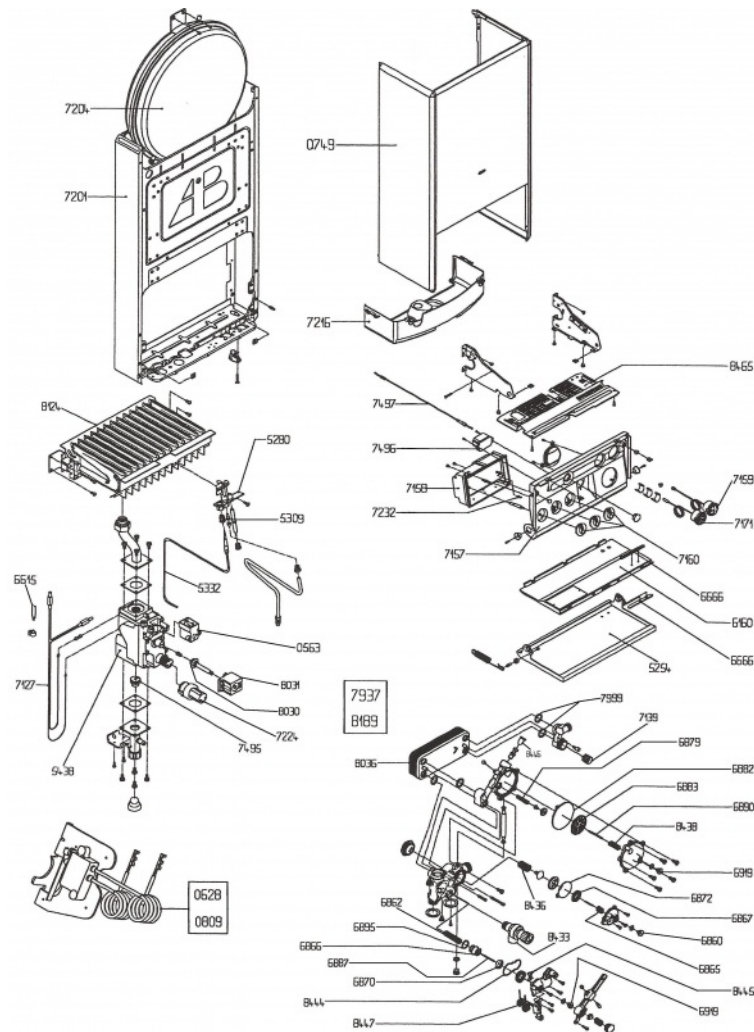

atlantic Pompes à Chaleur et Chaudières

Référence	Couleur	Puissance (kW)	
7512488Z	Blanche	24	A

Repère	Libellé	Période	A
	TUBE GRAISSE IDRA		160000
	JEU 15INJ GN Art:939417		939417
	POCH JOINT (H)IDRA23S		142182
	JEU 15INJ GP Art:939418		939418
	POCH JOINT (G)IDRA23S		142183
1	CACHE TUYAUT IDRA24S		109390
2	CADRE SUPP IDRA24S		109372
3	VASE EXPANS IDRA24S		188216
5	SOUP SURETE IDRAE24S		174417
16	BRULEUR GN IDRA E24		105473
17	VEILLEUSE IDRA23S		188309

18	VANNE GAZ IDRA 23S		188124
19	DIAPHRAGM GN IDRA24S		120020
20	BOITIER CDE IDRA24S		102106
21	MANOMETRE IDRA24S		149956
26	MICROSWIT SC IDRA24S		150108
27	THERMOMETRE IDRA24S		178618
28	CABLE ALLUM IDRA24S		109177
29	HABILLAGE IDRA24S		135518
37	GROUPE HYDR IDRA E24		110482
39	SHUNT PLAST IDRA E24		174740
40	TAB BORD NU IDRA E24		177070
41	DESSOUS IDRA E24		120164
42	ALLUM ELECT IDRA24S		100264
43	MANETTE IDRA E24		149857
44	ECUSSON IDRA23S		122821
45	SUPPL P/BASC IDRA23S		175106
46	PANNEAU BASC IDRA23S		160159
54	RESSORT IDRA24S		166053
59	MEMBRANE IDRA24S		149972
60	SUP MEM SOUP IDRAE24		174638
61	THERM FUMES IDRA24S		178932
62	CLIP/F THERM IDRA23S		110313
63	ELECTRODE 9522101		124341
64	THERMOCOUPLE IDRA23S		179218
65	BOBINE ALLUM IDRAE24		106110
66	BOBINE MODUL IDRA E		106121
67	CARTOUCHE MOD IDRA E		109630
68	MANET V/GAZ IDRA24S		149855
71	PRES/ET SOUP IDRA24S		122637

Repère	Libellé	Période	A
4	CIRC UPS15/50IDRA24S		109924
12	TUY VASE EXP IDRA24S		182490
13	PLAQ ISOL AR IDRA		157538
14	PLAQ ISOL L IDRA23S		167539
15	ECHANGEUR IDRA23S		112375
23	TUY DEP-ECH IDRA24		182494
24	SONDE NTC IDRA24S		198723
32	PURGEUR AUTO IDRA24S		159421
34	ROBINET GAZ IDRA24S		188128
35	VANNE ARRET R-C IDRA		188125
38	CABLE CIRC IDRA24SVI		109180
74	JOINT IDRA24S		142660
75	RAC CIRCUL IDRA24SVI		164337
76	JOINT IDRA		142667
77	DESS CH/COMB IDRA23S		120150
78	PLAQ ISOL FR IDRA		157537
79	FACE AV CHAMBIDRA23S		132516