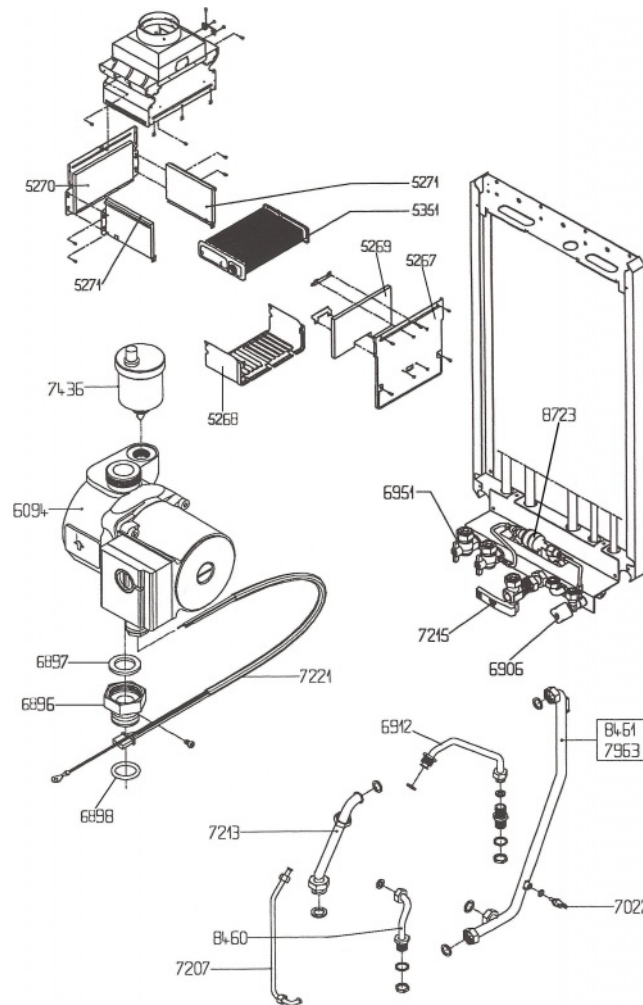

atlantic Pompes à Chaleur et Chaudières

Référence	Couleur	Puissance (kW)	
7512488Z	Blanche	24	A

Repère	Libellé	Période	A
	TUBE GRAISSE IDRA		160000
	JEU 15INJ GN Art:939417		939417
	POCH JOINT (H)IDRA23S		142182
	JEU 15INJ GP Art:939418		939418
	POCH JOINT (G)IDRA23S		142183
1	CACHE TUYAUT IDRA24S		109390
2	CADRE SUPP IDRA24S		109372
3	VASE EXPANS IDRA24S		188216
5	SOUP SURETE IDRAE24S		174417
16	BRULEUR GN IDRA E24		105473
17	VEILLEUSE IDRA23S		188309

18	VANNE GAZ IDRA 23S		188124
19	DIAPHRAGM GN IDRA24S		120020
20	BOITIER CDE IDRA24S		102106
21	MANOMETRE IDRA24S		149956
26	MICROSWIT SC IDRA24S		150108
27	THERMOMETRE IDRA24S		178618
28	CABLE ALLUM IDRA24S		109177
29	HABILLAGE IDRA24S		135518
37	GROUPE HYDR IDRA E24		110482
39	SHUNT PLAST IDRA E24		174740
40	TAB BORD NU IDRA E24		177070
41	DESSOUS IDRA E24		120164
42	ALLUM ELECT IDRA24S		100264
43	MANETTE IDRA E24		149857
44	ECUSSON IDRA23S		122821
45	SUPPL P/BASC IDRA23S		175106
46	PANNEAU BASC IDRA23S		160159
54	RESSORT IDRA24S		166053
59	MEMBRANE IDRA24S		149972
60	SUP MEM SOUP IDRAE24		174638
61	THERM FUMES IDRA24S		178932
62	CLIP/F THERM IDRA23S		110313
63	ELECTRODE 9522101		124341
64	THERMOCOUPLE IDRA23S		179218
65	BOBINE ALLUM IDRAE24		106110
66	BOBINE MODUL IDRA E		106121
67	CARTOUCHE MOD IDRA E		109630
68	MANET V/GAZ IDRA24S		149855
71	PRES/ET SOUP IDRA24S		122637

Repère	Libellé	Période	A
4	CIRC UPS15/50IDRA24S		109924
12	TUY VASE EXP IDRA24S		182490
13	PLAQ ISOL AR IDRA		157538
14	PLAQ ISOL L IDRA23S		167539
15	ECHANGEUR IDRA23S		112375
23	TUY DEP-ECH IDRA24		182494
24	SONDE NTC IDRA24S		198723
32	PURGEUR AUTO IDRA24S		159421
34	ROBINET GAZ IDRA24S		188128
35	VANNE ARRET R-C IDRA		188125
38	CABLE CIRC IDRA24SVI		109180
74	JOINT IDRA24S		142660
75	RAC CIRCUL IDRA24SVI		164337
76	JOINT IDRA		142667
77	DESS CH/COMB IDRA23S		120150
78	PLAQ ISOL FR IDRA		157537
79	FACE AV CHAMBIDRA23S		132516