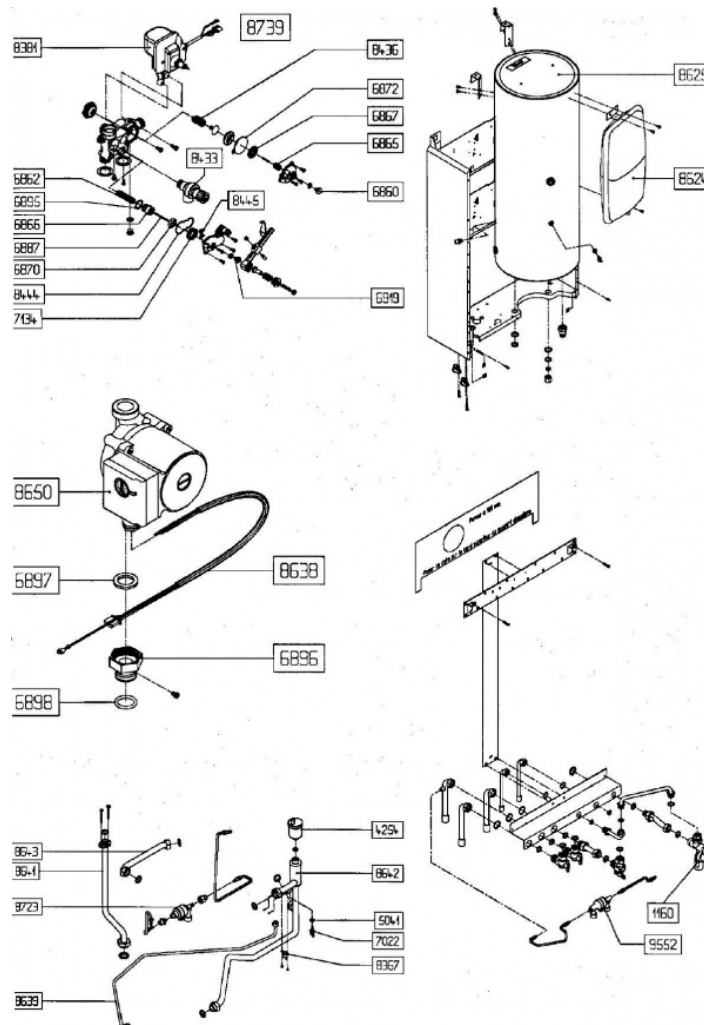

atlantic Pompes à Chaleur et Chaudières

Référence	
021492	

Repère	Libellé	Période
	TUBE GRAISSE IDRA	160000
	JEU 14INJ GN Art:939409	939409
	SET CV GN IDRAEBVI	939424
	JEU 14INJ GP Art:939410	939410
1	BAGUE IDRA24S	101805
2	JOINT CV 3V IDRAE24S	142670
3	JOINT OBTURA IDRA24S	142656
4	AXE OBTURAT IDRA24S	100996
5	OBTURATEUR IDRA24S	154204
6	JOINT IDRA24S	142657

7	RESS OBTURAT IDRA24S		166050
8	MOTEUR V/D IDRAE24BI		150308
9	GROUPE HYD IDRAE24BI		110484
10	RES AR SOUP IDRAE24S		166056
11	MEMBRANE IDRA24S		149972
12	SUP MEM SOUP IDRAE24		174638
13	RESSORT IDRA24S		166053
14	PRES/ET SOUP IDRA24S		122637
15	SOUP SURETE IDRAE24S		174417
16	SUPP JOINT IDRA E24S		174639
17	PRES/ET COLL IDRA24S		122638
18	BALLON SAN IDRAE24BI		102052
19	VASE EXP IDRA E24BI		188218
20	JOINT IDRA		142667
21	JOINT IDRA24S		142660
22	CIRCULAT IDRA E24BI		109926
23	CABLE CIRC IDRAE24BI		109186
24	RAC CIRCUL IDRA24SVI		164337
25	TUY VASE/E IDRAE24BI		182525
27	TUY RETOUR IDRAE24BI		182526
28	TUY BALL-V IDRAE24BI		182528
29	PURGEUR AUTO IDRA23S		159418
30	TUY+SEP/A IDRA E24BI		182527
31	JOINT SONDE IDRA E24		142674
32	SONDE NTC IDRA24S		198723
33	THERM LIM IDRA E24BI		178943
34	SOUP SANIT PL752BAL		174418
35	DISCONNEX IDRAE28BVI		119523

Repère	Libellé	Période	
40	CABL ELECT IDRAE24BI		109185
41	ELECT ALL IDRA E24BI		124366
42	ELECT ION IDRA E24BI		124367
43	BRULEUR GN IDRA E24		105473
44	JOINT V-G IDRA24SVI		142413
45	DIAPHRAGME IDRAE24BI		120025
46	VANNE GAZ IDRA E24BI		188134
47	BOIT ALLUM IDRAE24BI		102112
48	BOBINE MODUL IDRA E		106121
49	CARTOUCHE MOD IDRA E		109630
50	CACHE TUY IDRA E24BI		109392
51	VANNE ARRET R-C IDRA		188125
52	SUPP CHAUD IDRAE24BI		175040
53	ROBIN GAZ IDRAE24BI		188135
54	C/TIRAG ANTI IDRA23B		112917
55	ECHANGEUR IDRA23B		112386
56	PLAQ ISOL AR IDRA		157538