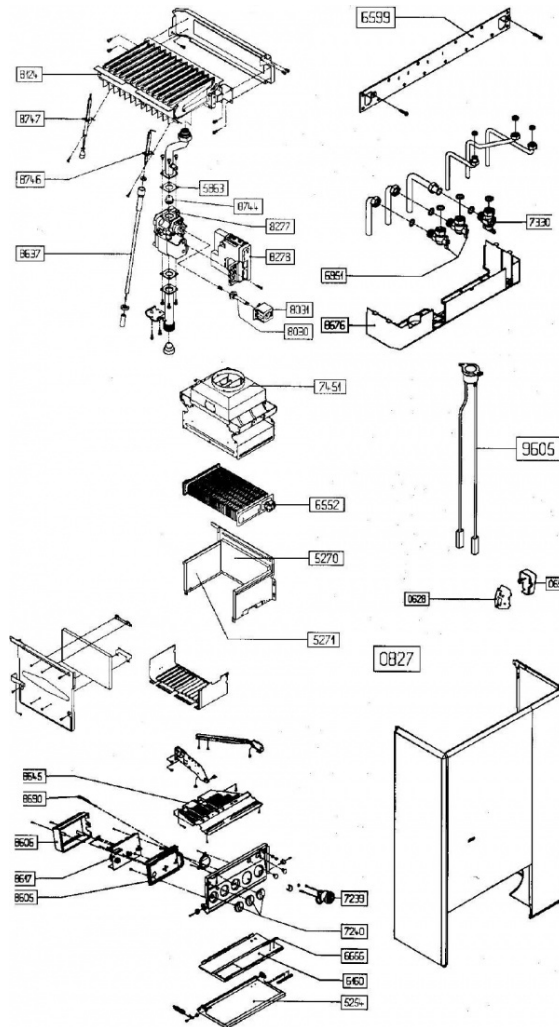

atlantic Pompes à Chaleur et Chaudières

Référence	
021492	

Repère	Libellé	Période
	TUBE GRAISSE IDRA	160000
	JEU 14INJ GN Art:939409	939409
	SET CV GN IDRAEBVI	939424
	JEU 14INJ GP Art:939410	939410
1	BAGUE IDRA24S	101805
2	JOINT CV 3V IDRAE24S	142670
3	JOINT OBTURA IDRA24S	142656
4	AXE OBTURAT IDRA24S	100996
5	OBTURATEUR IDRA24S	154204
6	JOINT IDRA24S	142657

7	RESS OBTURAT IDRA24S		166050
8	MOTEUR V/D IDRAE24BI		150308
9	GROUPE HYD IDRAE24BI		110484
10	RES AR SOUP IDRAE24S		166056
11	MEMBRANE IDRA24S		149972
12	SUP MEM SOUP IDRAE24		174638
13	RESSORT IDRA24S		166053
14	PRES/ET SOUP IDRA24S		122637
15	SOUP SURETE IDRAE24S		174417
16	SUPP JOINT IDRA E24S		174639
17	PRES/ET COLL IDRA24S		122638
18	BALLON SAN IDRAE24BI		102052
19	VASE EXP IDRA E24BI		188218
20	JOINT IDRA		142667
21	JOINT IDRA24S		142660
22	CIRCULAT IDRA E24BI		109926
23	CABLE CIRC IDRAE24BI		109186
24	RAC CIRCUL IDRA24SVI		164337
25	TUY VASE/E IDRAE24BI		182525
27	TUY RETOUR IDRAE24BI		182526
28	TUY BALL-V IDRAE24BI		182528
29	PURGEUR AUTO IDRA23S		159418
30	TUY+SEP/A IDRA E24BI		182527
31	JOINT SONDE IDRA E24		142674
32	SONDE NTC IDRA24S		198723
33	THERM LIM IDRA E24BI		178943
34	SOUP SANIT PL752BAL		174418
35	DISCONNEX IDRAE28BVI		119523

Repère	Libellé	Période	
40	CABL ELECT IDRAE24BI		109185
41	ELECT ALL IDRA E24BI		124366
42	ELECT ION IDRA E24BI		124367
43	BRULEUR GN IDRA E24		105473
44	JOINT V-G IDRA24SVI		142413
45	DIAPHRAGME IDRAE24BI		120025
46	VANNE GAZ IDRA E24BI		188134
47	BOIT ALLUM IDRAE24BI		102112
48	BOBINE MODUL IDRA E		106121
49	CARTOUCHE MOD IDRA E		109630
50	CACHE TUY IDRA E24BI		109392
51	VANNE ARRET R-C IDRA		188125
52	SUPP CHAUD IDRAE24BI		175040
53	ROBIN GAZ IDRAE24BI		188135
54	C/TIRAG ANTI IDRA23B		112917
55	ECHANGEUR IDRA23B		112386
56	PLAQ ISOL AR IDRA		157538