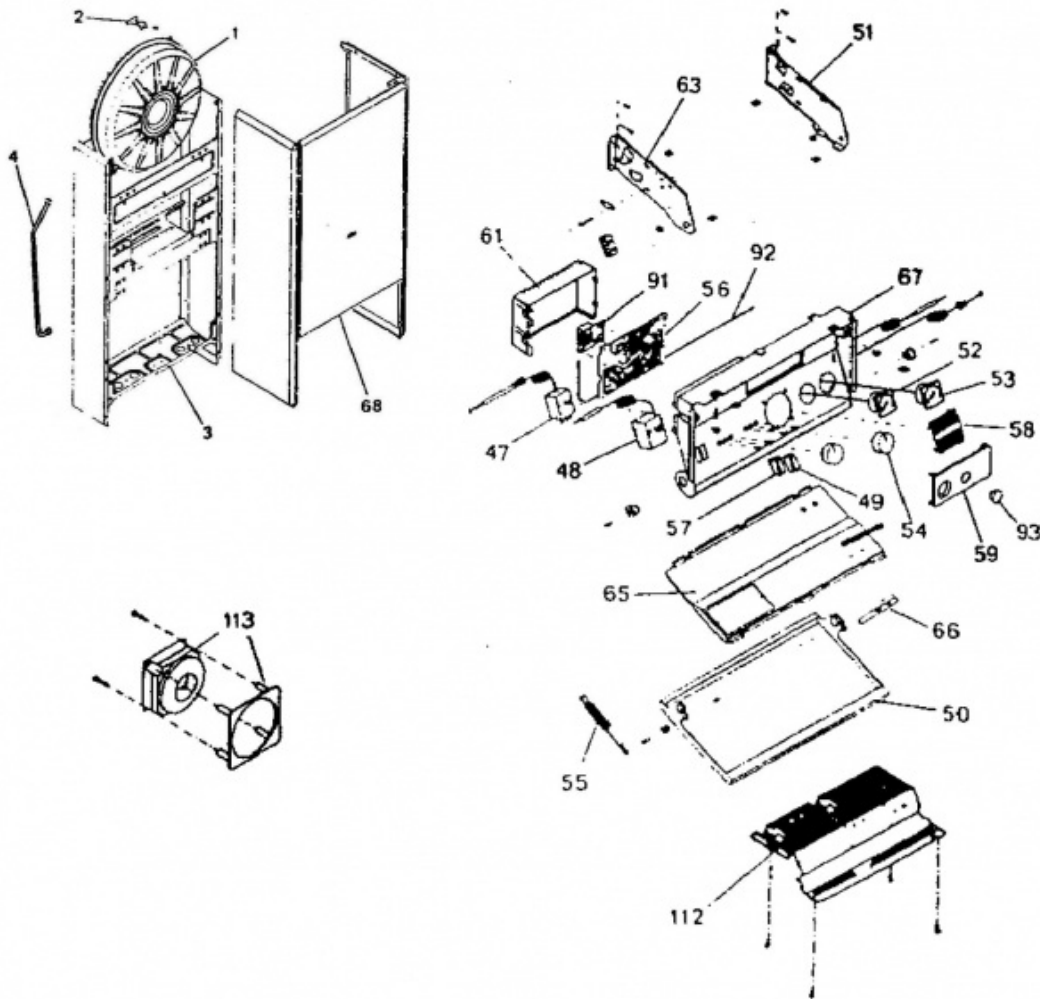

atlantic Pompes à Chaleur et Chaudières

Référence	Couleur	Puissance (kW)	
7522898Z	Blanche	28	C

Repère	Libellé	Période	C
	PRES/ET COLL IDRA23S		122646
	TUYAUT DISC IDRA23S		182467
	ECHANGEUR IDRA28S		112384
	ECROU RAPID 504 M4		122601
	DISCONNECTEUR DZPH2		119520
1	VASE EXPANS IDRA23S		188213
2	EQ/F VAS EXP IDRA23S		124510
3	CADRE SUPPORT IDRA23S		109366
4	TUY VASE EXP IDRA23S		182462
47	THERM SANIT IDRA23S		178921
48	THERM CHAUFF IDRA23S		178922