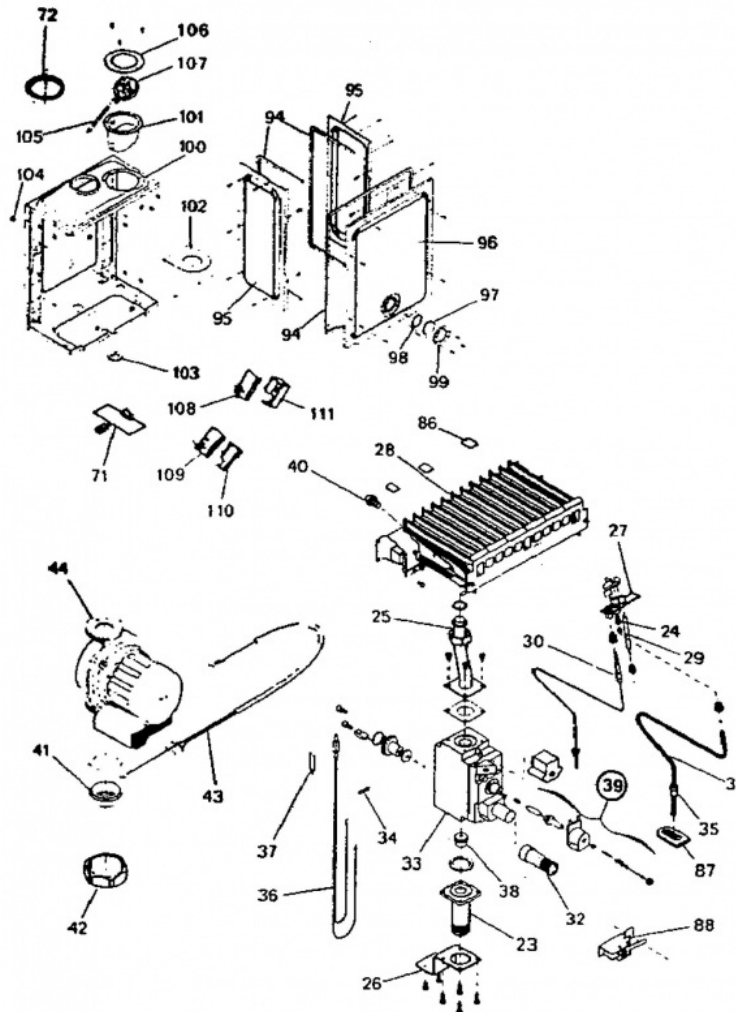

49	SELECT CHAUF IDRA23S		139232
50	PANNEAU BASC IDRA23S		160159
51	SUP T-BORD D IDRA23S		175026
52	THERMOMETRE IDRA23S		178614
53	MANOMETRE IDRA23S		149955
54	MANET THERM IDRA23S		149844
55	RESSORT PORT IDRA23S		166048
56	INTERFACE IDRA23SV		158364
57	INTERRUP M-A IDRA23S		139233
58	CACHE REGUL IDRA23S		109382
61	COUV PLATINE Art:109383		109383
63	SUP T-BORD G IDRA23S		175027
65	SUPPL P/BASC IDRA23S		175106
66	ECUSSON IDRA23S		122821
67	TAB BORD NU IDRA23SV		177057
91	INTERF ALL IDRA23SV		158365
92	CABLE ELECT IDRA23SV		109173
93	CACHE IDRA23SV		109384
113	PROTECT DEFL 8712901		160304

Repère	Libellé	Période	C
	TUBE VERSILIC 6X9 1M		183105
	BOBINE ALLUM IDRAE24		106110
	POCH VIS VTEIDRA23SV		142196
23	TUY AL/B-GAZ IDRA23S		182671
24	INJ VEILL PR IDRA23S		139530
24	INJ VEILL GN IDRA23S		139521
25	TUY B-GAZ/BR IDRA23S		182672
26	EQ/FIX B-GAZ IDRA23S		124511
27	VEILLEUSE IDRA23S		188309
28	BRULEUR PR IDRA28S		105360
28	BRULEUR GN IDRA28S		105359
29	ELECTRODE 9522101		124341
30	THERMOCOUPLE IDRA23S		179218
31	TUYAUT VEIL IDRA28SV		182681
32	MANET C/B-GAZIDRA23S		149845
33	VANNE GAZ IDRA 23S		188124
34	MANCHON ISOL IDRA23S		149203
35	RACC BL-VEIL IDRA23S		164324

Repère	Libellé	Période	C
	DISCONNECTEUR DZPH2		119520
	POC REF COL/SAN IDRA		943008
	VANNE ARRET R-C IDRA		188125
	SET CV GN ID Art:139540		139540
	TUYAUT DISC IDRA23S		182467
	JEU 14INJ GN Art:939409		939409
	POCH JOINT(G)IDRA23S		142183
	SET CV PROP IDRA23S		139523
	KIT VIS REGLAGE IDRA		143010
	KIT RACCORD Art:143011		143011
	POCH JOINT(H)IDRA23S		142182
	TUBE GRAISSE IDRA		160000
	JEU 14INJ GP Art:939410		939410
00	ROBINET EAU FR IDRA		188131
5	TUYAU BYPASS IDRA23S		182463
6	VALVE DISTR IDRA23S		188141
7	SOUPAPE DIFF IDRA23S		174411
8	TUY DEP VALV IDRA23S		182464