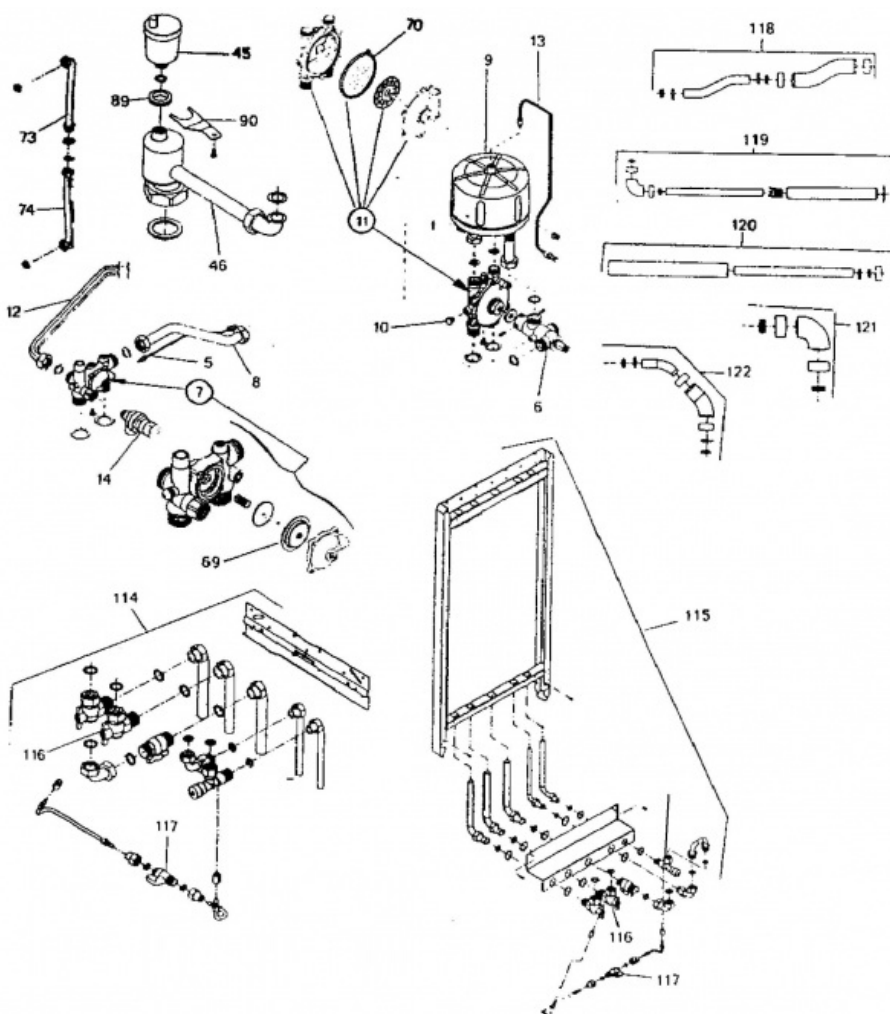

49	SELECT CHAUF IDRA23S		139232
50	PANNEAU BASC IDRA23S		160159
51	SUP T-BORD D IDRA23S		175026
52	THERMOMETRE IDRA23S		178614
53	MANOMETRE IDRA23S		149955
54	MANET THERM IDRA23S		149844
55	RESSORT PORT IDRA23S		166048
56	INTERFACE IDRA23SV		158364
57	INTERRUP M-A IDRA23S		139233
58	CACHE REGUL IDRA23S		109382
61	COUV PLATINE Art:109383		109383
63	SUP T-BORD G IDRA23S		175027
65	SUPPL P/BASC IDRA23S		175106
66	ECUSSON IDRA23S		122821
67	TAB BORD NU IDRA23SV		177057
91	INTERF ALL IDRA23SV		158365
92	CABLE ELECT IDRA23SV		109173
93	CACHE IDRA23SV		109384
113	PROTECT DEFL 8712901		160304

Repère	Libellé	Période	C
	TUBE VERSILIC 6X9 1M		183105
	BOBINE ALLUM IDRAE24		106110
	POCH VIS VTEIDRA23SV		142196
23	TUY AL/B-GAZ IDRA23S		182671
24	INJ VEILL PR IDRA23S		139530
24	INJ VEILL GN IDRA23S		139521
25	TUY B-GAZ/BR IDRA23S		182672
26	EQ/FIX B-GAZ IDRA23S		124511
27	VEILLEUSE IDRA23S		188309
28	BRULEUR PR IDRA28S		105360
28	BRULEUR GN IDRA28S		105359
29	ELECTRODE 9522101		124341
30	THERMOCOUPLE IDRA23S		179218
31	TUYAUT VEIL IDRA28SV		182681
32	MANET C/B-GAZIDRA23S		149845
33	VANNE GAZ IDRA 23S		188124
34	MANCHON ISOL IDRA23S		149203
35	RACC BL-VEIL IDRA23S		164324

Repère	Libellé	Période	C
	DISCONNECTEUR DZPH2		119520
	POC REF COL/SAN IDRA		943008
	VANNE ARRET R-C IDRA		188125
	SET CV GN ID Art:139540		139540
	TUYAUT DISC IDRA23S		182467
	JEU 14INJ GN Art:939409		939409
	POCH JOINT(G)IDRA23S		142183
	SET CV PROP IDRA23S		139523
	KIT VIS REGLAGE IDRA		143010
	KIT RACCORD Art:143011		143011
	POCH JOINT(H)IDRA23S		142182
	TUBE GRAISSE IDRA		160000
	JEU 14INJ GP Art:939410		939410
00	ROBINET EAU FR IDRA		188131
5	TUYAU BYPASS IDRA23S		182463
6	VALVE DISTR IDRA23S		188141
7	SOUPAPE DIFF IDRA23S		174411
8	TUY DEP VALV IDRA23S		182464