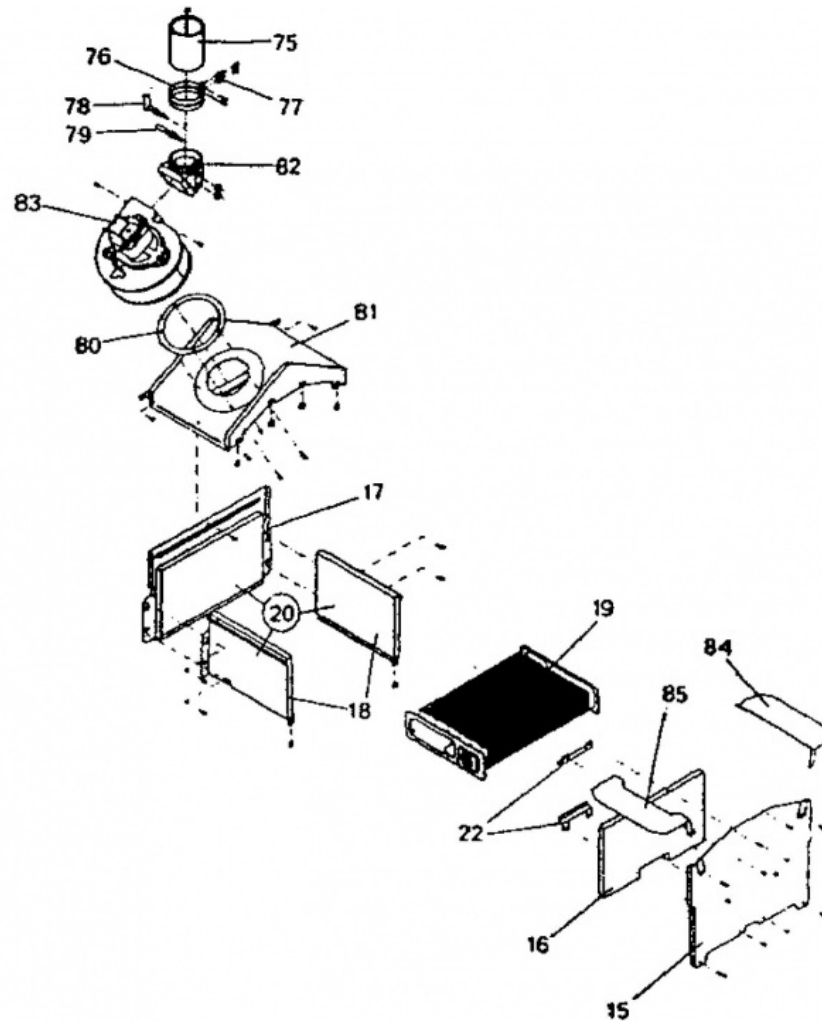

Repère	Libellé	Période	C
15	FACE AV CH IDRA28SV		132532
16	PLAQ ISOL FR IDRA28S		157540
17	PLAQ ISOL AR IDRA28S		157541
18	PLAQ ISOL L IDRA23S		167539
19	ECHANGEUR IDRA28S		112384
20	CHAMBRE COMB IDRA28S		132527
22	EQUER FAC AV IDRA23S		124512
75	TUBE FUMES IDRA23SV		182018
76	COLL ETANCH IDRA23SV		110603
77	JOINT COLL IDRA23SV		142400
78	PRISE PRESS IDRA23SV		159804
79	PRISE DEPR IDRA23SV		159805
80	JOINT VENT IDRA23SV		142403
81	DES CH COMB IDRA28SV		132533
82	COND VENTIL IDRA28SV		110739
83	VENTILATEUR IDRA28SV		188516
84	DEFLECT DR IDRA28SV		119260
85	DEFLECT GCE IDRA28SV		119261