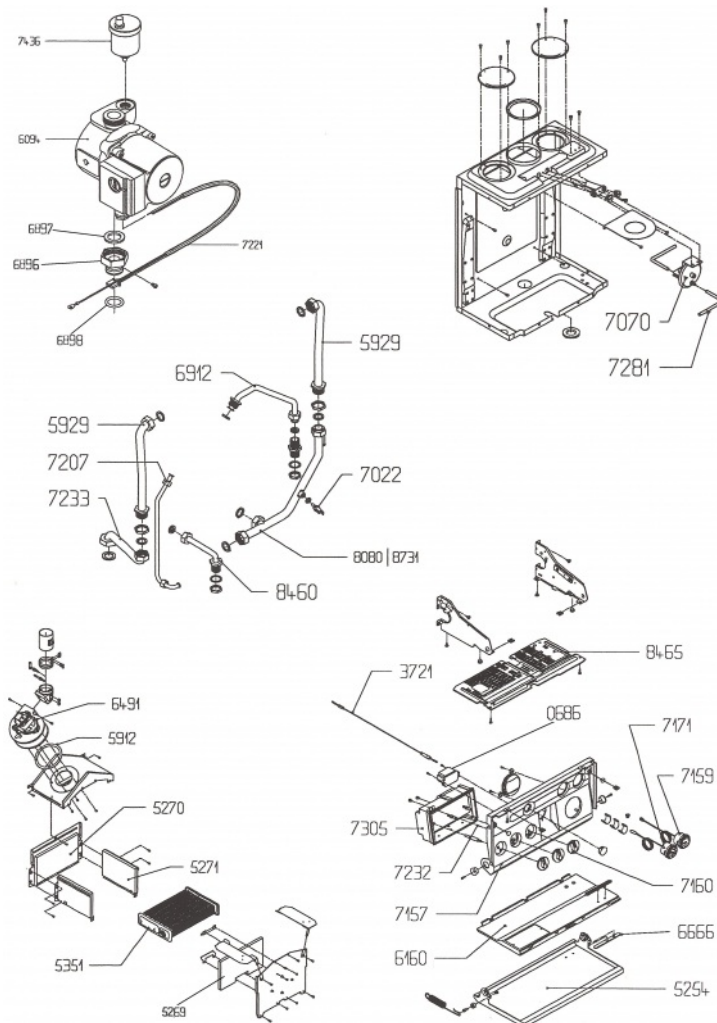

atlantic Pompes à Chaleur et Chaudières

Référence	Couleur	Puissance (kW)	
021459	Blanche	24	A

Repère	Libellé	Période	A
	POCH JOINT (G)IDRA23S		142183
	SET GN CALYPSO 40		139568
	JEU 14INJ GN Art:939409		939409
	JEU 14INJ GP Art:939410		939410
	POCH JOINT (H)IDRA23S		142182
	TUBE GRAISSE IDRA		160000
1	CACHE TUYAUT IDRA24S		109390
2	CADRE SUPP IDRA24S		109372
3	VASE EXPANS IDRA24S		188216
5	SOUP SURETE IDRAE24S		174417
16	BRULEUR GN IDRA24S		105385

Repère	Libellé	Période	A
4	CIRC UPS15/50IDRA24S		109924
12	TUY VASE EXP IDRA24S		182490
13	PLAQ ISOL AR IDRA		157538
14	PLAQ ISOL L IDRA23S		167539
15	ECHANGEUR IDRA23S		112375
17	TUBE SIL IDRA E24SVI		183101
18	PRESS FUM IDRAE24SVI		159722
22	THERMOMETRE IDRA24S		178618
23	BOIT CDE IDRA E24V		102110
24	MANOMETRE IDRA24S		149956
25	TUY ECHANG IDRA23SV		182468
26	TUYAUT RET IDRA24SVI		182512
27	SONDE NTC IDRA24S		198723
29	JOINT VENT IDRA23SV		142403
31	VENTILATEUR IDRA23SV		188514
33	TUY DEPART IDRAE24V		182523
34	CABLE ELECT IDRA23SV		109173
37	PURGEUR AUTO IDRA24S		159421

42	CABLE CIRC IDRA24SVI		109180
43	SHUNT PLAST IDRA E24		174740
44	TAB BORD NU IDRA E24		177070
45	DESSOUS IDRA E24		120164
46	MANETTE IDRA E24		149857
47	ECUSSON IDRA23S		122821
48	SUPPL P/BASC IDRA23S		175106
49	PANNEAU BASC IDRA23S		160159
66	ALLUM ELECT IDRA E-V		100265
74	RAC CIRCUL IDRA24SVI		164337
75	JOINT IDRA24S		142660
76	JOINT IDRA		142667