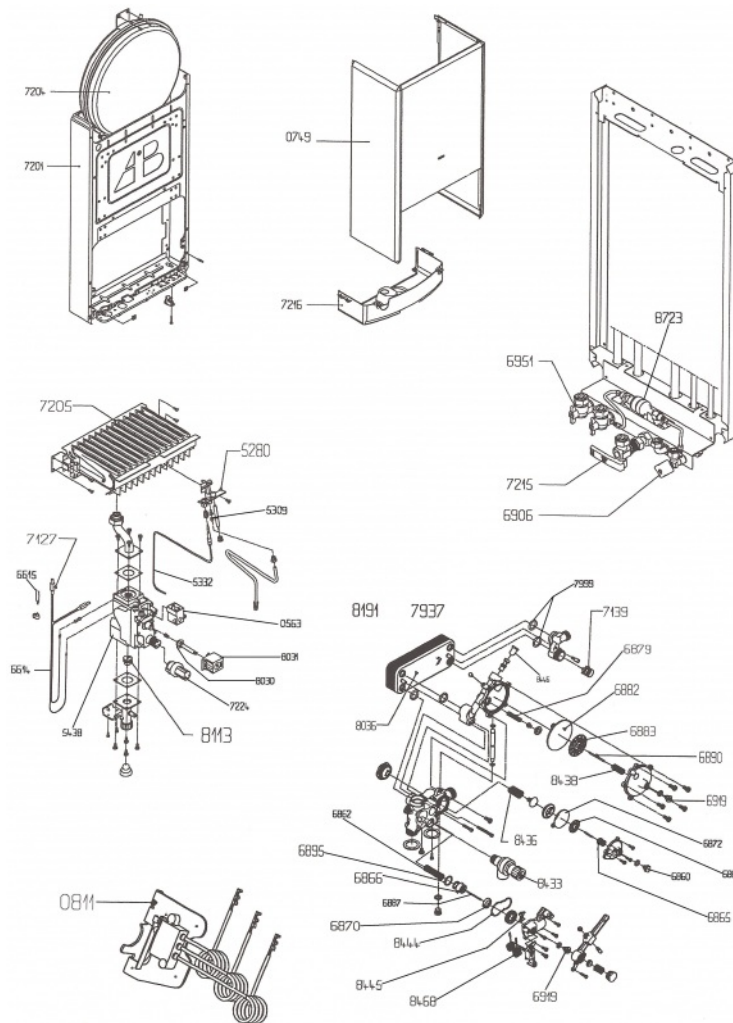

atlantic Pompes à Chaleur et Chaudières

Référence	Couleur	Puissance (kW)	
021459	Blanche	24	A

Repère	Libellé	Période	A
	POCH JOINT (G)IDRA23S		142183
	SET GN CALYPSO 40		139568
	JEU 14INJ GN Art:939409		939409
	JEU 14INJ GP Art:939410		939410
	POCH JOINT (H)IDRA23S		142182
	TUBE GRAISSE IDRA		160000
1	CACHE TUYAUT IDRA24S		109390
2	CADRE SUPP IDRA24S		109372
3	VASE EXPANS IDRA24S		188216
5	SOUP SURETE IDRAE24S		174417
16	BRULEUR GN IDRA24S		105385

Repère	Libellé	Période	A
4	CIRC UPS15/50IDRA24S		109924
12	TUY VASE EXP IDRA24S		182490
13	PLAQ ISOL AR IDRA		157538
14	PLAQ ISOL L IDRA23S		167539
15	ECHANGEUR IDRA23S		112375
17	TUBE SIL IDRA E24SVI		183101
18	PRESS FUM IDRAE24SVI		159722
22	THERMOMETRE IDRA24S		178618
23	BOIT CDE IDRA E24V		102110
24	MANOMETRE IDRA24S		149956
25	TUY ECHANG IDRA23SV		182468
26	TUYAUT RET IDRA24SVI		182512
27	SONDE NTC IDRA24S		198723
29	JOINT VENT IDRA23SV		142403
31	VENTILATEUR IDRA23SV		188514
33	TUY DEPART IDRAE24V		182523
34	CABLE ELECT IDRA23SV		109173
37	PURGEUR AUTO IDRA24S		159421

42	CABLE CIRC IDRA24SVI		109180
43	SHUNT PLAST IDRA E24		174740
44	TAB BORD NU IDRA E24		177070
45	DESSOUS IDRA E24		120164
46	MANETTE IDRA E24		149857
47	ECUSSON IDRA23S		122821
48	SUPPL P/BASC IDRA23S		175106
49	PANNEAU BASC IDRA23S		160159
66	ALLUM ELECT IDRA E-V		100265
74	RAC CIRCUL IDRA24SVI		164337
75	JOINT IDRA24S		142660
76	JOINT IDRA		142667