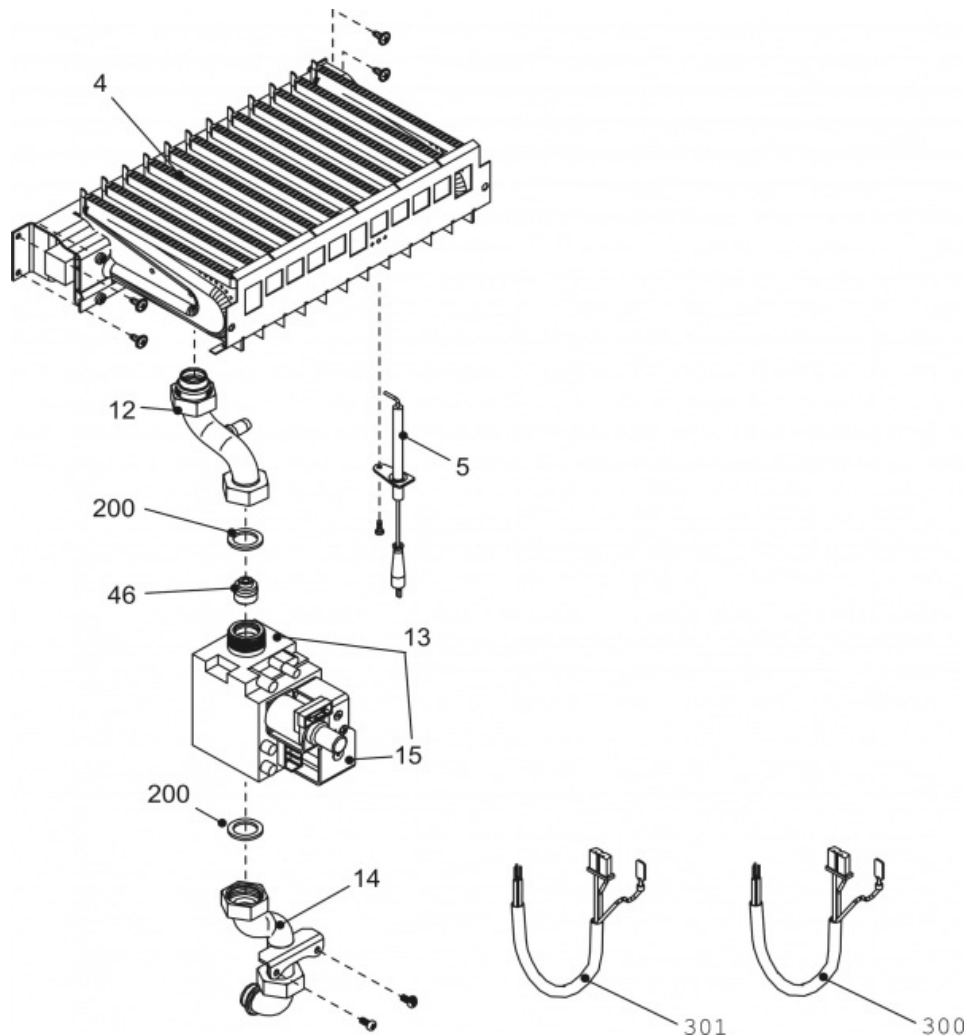

atlantic Pompes à Chaleur et Chaudières

Référence	Couleur	Puissance (kW)	
021674	Blanche	24	B

Repère	Libellé	Période	B
	CONNECT 4P IDRA3000		110881
	KIT VIS/HAB IDRA3000		143021
	CONNECT 7P IDRA3000		110882
1	CHASSIS IDRA 3224		112802
6	PROTECT INF IDRA3000		160362
12	MANOMETRE IDRA 3000		149965
16	FUSIBLE IDRAE2A/250V		199917
17	FUSIBLE 5X20 100MA		199919
18	COUV PROT IDRA 3200		111477
19	PLATINE ALL IDRA3224		102125
20	PLATINE PR IDRA 3200		102130

26	TABL BORD IDRA 3224S		177112
31	HABIL COMPL IDRA3224		135530
38	CAB PL/AUXI IDRA3000		109113
38	PLATINE/AUX IDRA3000		102120
39	RESS PORTIL IDRA3000		166062
40	PORTILLON IDRA 3200		161008
43	CLIP F/PORT IDRA3000		110321
44	MAN CH/SAN IDRA3000		149875
45	MANET O-O-R IDRA3000		149874
48	LED SIGNAL IDRA 3000		191055
51	BOUTON TOUCHE M IDRA		104710
270	TRANSF ALL IDRA 3200		198630
300	CABLAGE E/B IDRA3224		109278

Repère	Libellé	Période	B
1	VASE EXPANS		188225
2	TUY FL VASE CIAO3124		183027
3	CIRCULATEUR IDRA3000		109932
4	CABL CIRCUL IDRA3000		109107
7	TUYAU R/ECH IDRA3224		182650
8	ECHANGEUR IDRA3224		112522
9	TUYAU D/ECHIDRA3224S		182737
10	TUYAU DEP IDRA3224SV		182738
12	PURGEUR/DEGAZEUR		159425
28	CLIP F/CIRC IDRA3000		110323
200	JOINT 3/4PCE IDRA		142414
201	JOINT 1/2PCE IDRA		142416
202	JOINT SONDE IDRA E24		142674
285	SONDE NTC IDRA 3000		198733
287	THERM LIMIT		178960
288	JOINT IDRA		142667
290	CLIP F/VASE CIAO3124		110326

Repère	Libellé	Période	B
4	BRUL CP GN C3224SVMC		105930
4	BRULEUR GPLIDRA3224B		105934
5	ELECTRODE IDRA 3200		124387
12	TUYAU VANNE GAZ-BRUL		182239
13	VANNE GAZ IDRA3000		188163
14	TUYAU AR GAZIDRA3000		182241
15	BOBINE VAN SIT SIGMA		106124
46	DIAPHR D4,7IDRA3024V		120048
200	JOINT 3/4PCE IDRA		142414
300	CABL V/GAZ IDRA 3200		109296
301	CABL B/MOD IDRA 3200		109297