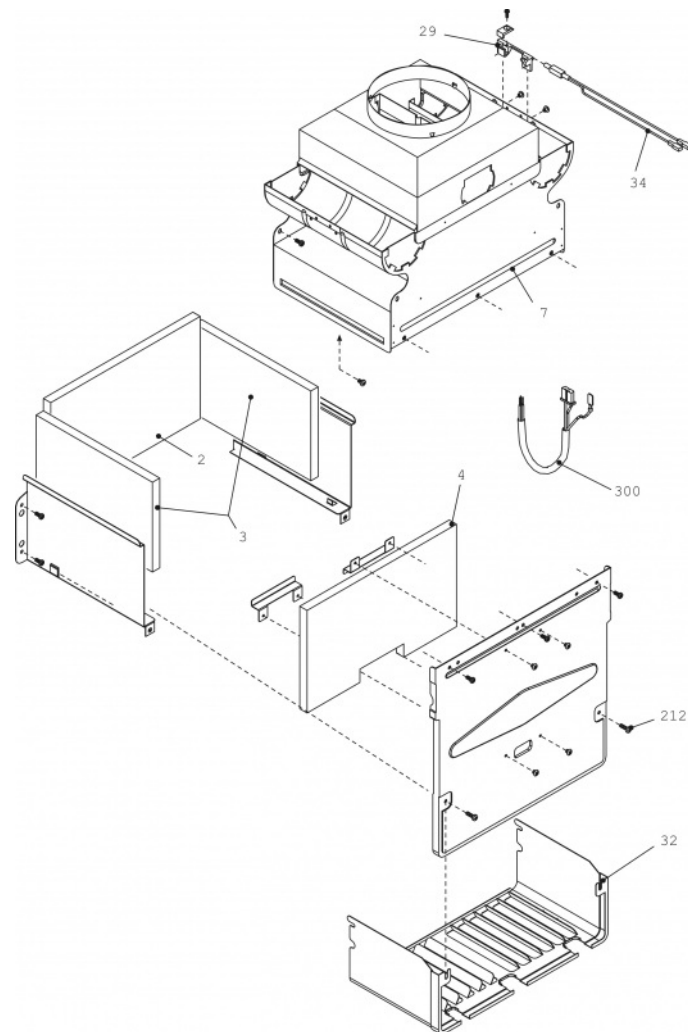

Repère	Libellé	Période	B
2	PLAQ ISOL AR IDRA		157538
3	PLAQ ISOL L IDRA23S		167539
4	PLAQ ISOL FR IDRA		157537
7	C/TIRAG ANTI IDRA23S		112915
32	DESS CH/COMB IDRA23S		120150
34	THERM FUMEE IDRA3200		178963
300	CABL E/COMB IDRA3224		109294