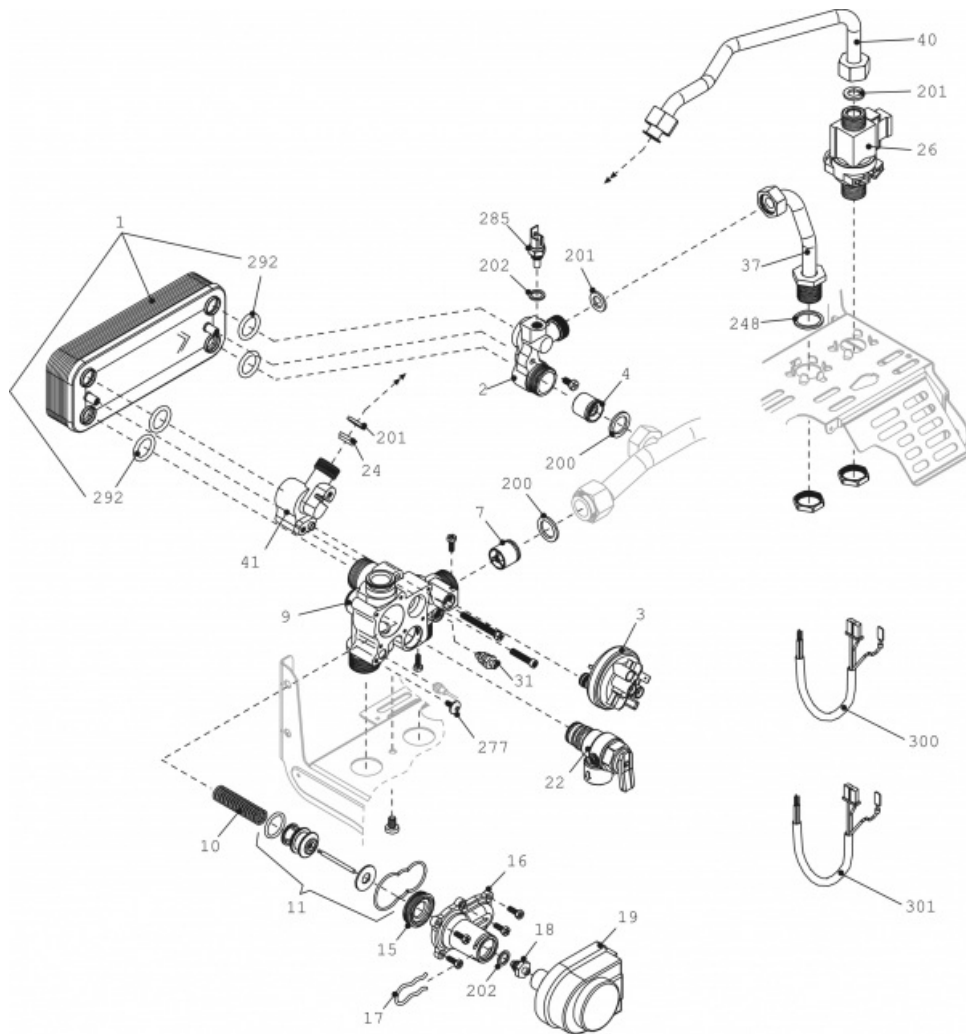

Repère	Libellé	Période	B
--------	---------	---------	---

Repère	Libellé	Période	B
	ENS.HYD IDRA3224S/SV		110497
	DISCONNECT IDRA 3000		119524
1	PREPAR SAN IDRA		161054
3	PRESSOS EAU CIAO3124		159728
4	CLAPET ISOL IDRA3000		110109
7	CLAPET ISOL		110111
10	RESS OBTURAT IDRA24S		166050
11	POCH REF VD IDRA3224		143023
15	BAGUE IDRA24S		101805
16	COUVERCLE GP HYDRAUL		111449
17	CLIP F/MOT IDRA 3000		110322
18	PRES/ET COLL IDRA24S		122638
19	MOTEUR V/D IDRA 3000		150310
22	SOUPAPE SEC IDRA3000		174419
24	LIMIT DEB IDRA 3024S		146306
26	DETECTEUR		119437
31	ROBINET VID IDRA3224		166707
37	TUYAU D/SANIDRA3224S		182647

40	TUYAU EAU/FIDRA3224S		182648
200	JOINT 3/4PCE IDRA		142414
201	JOINT 1/2PCE IDRA		142416
202	JOINT SONDE IDRA E24		142674
285	SONDE NTC IDRA 3000		198733
292	JOINT PREP IDRA E24S		142669
300	CAB E/HYDR IDRA3224S		109292
301	CAB MOT/VAN IDRA3000		109111