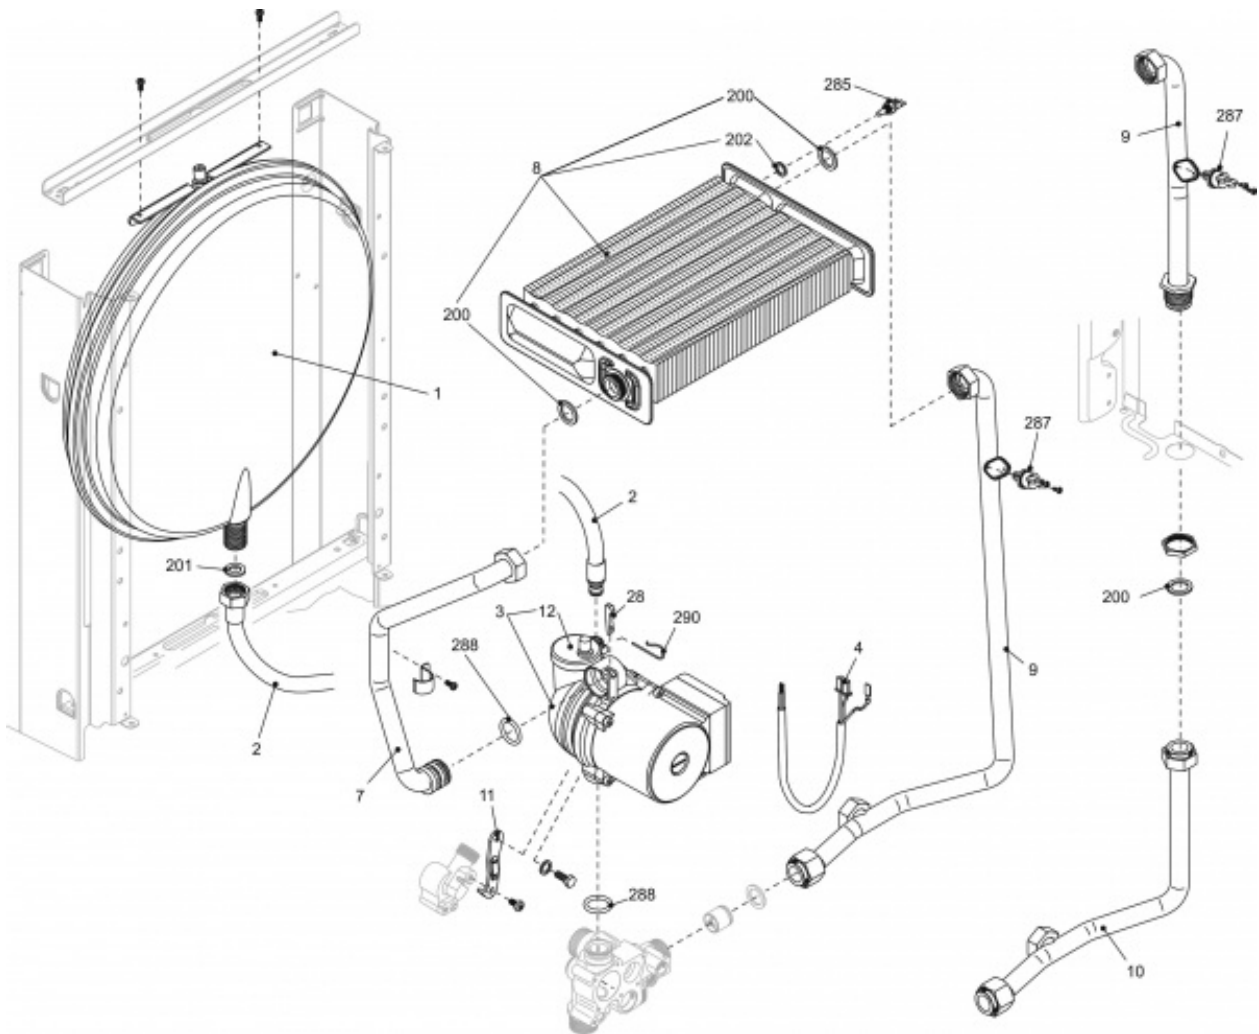

atlantic Pompes à Chaleur et Chaudières

Référence	Couleur	Puissance (kW)	
021674	Blanche	24	B

Repère	Libellé	Période	B
	CONNECT 4P IDRA3000		110881
	KIT VIS/HAB IDRA3000		143021
	CONNECT 7P IDRA3000		110882
1	CHASSIS IDRA 3224		112802
6	PROTECT INF IDRA3000		160362
12	MANOMETRE IDRA 3000		149965
16	FUSIBLE IDRAE2A/250V		199917
17	FUSIBLE 5X20 100MA		199919
18	COUV PROT IDRA 3200		111477
19	PLATINE ALL IDRA3224		102125
20	PLATINE PR IDRA 3200		102130

26	TABL BORD IDRA 3224S		177112
31	HABIL COMPL IDRA3224		135530
38	CAB PL/AUXI IDRA3000		109113
38	PLATINE/AUX IDRA3000		102120
39	RESS PORTIL IDRA3000		166062
40	PORTILLON IDRA 3200		161008
43	CLIP F/PORT IDRA3000		110321
44	MAN CH/SAN IDRA3000		149875
45	MANET O-O-R IDRA3000		149874
48	LED SIGNAL IDRA 3000		191055
51	BOUTON TOUCHE M IDRA		104710
270	TRANSF ALL IDRA 3200		198630
300	CABLAGE E/B IDRA3224		109278

Repère	Libellé	Période	B
1	VASE EXPANS		188225
2	TUY FL VASE CIAO3124		183027
3	CIRCULATEUR IDRA3000		109932
4	CABL CIRCUL IDRA3000		109107
7	TUYAU R/ECH IDRA3224		182650
8	ECHANGEUR IDRA3224		112522
9	TUYAU D/ECHIDRA3224S		182737
10	TUYAU DEP IDRA3224SV		182738
12	PURGEUR/DEGAZEUR		159425
28	CLIP F/CIRC IDRA3000		110323
200	JOINT 3/4PCE IDRA		142414
201	JOINT 1/2PCE IDRA		142416
202	JOINT SONDE IDRA E24		142674
285	SONDE NTC IDRA 3000		198733
287	THERM LIMIT		178960
288	JOINT IDRA		142667
290	CLIP F/VASE CIAO3124		110326

Repère	Libellé	Période	B
4	BRUL CP GN C3224SVMC		105930
4	BRULEUR GPLIDRA3224B		105934
5	ELECTRODE IDRA 3200		124387
12	TUYAU VANNE GAZ-BRUL		182239
13	VANNE GAZ IDRA3000		188163
14	TUYAU AR GAZIDRA3000		182241
15	BOBINE VAN SIT SIGMA		106124
46	DIAPHR D4,7IDRA3024V		120048
200	JOINT 3/4PCE IDRA		142414
300	CABL V/GAZ IDRA 3200		109296
301	CABL B/MOD IDRA 3200		109297