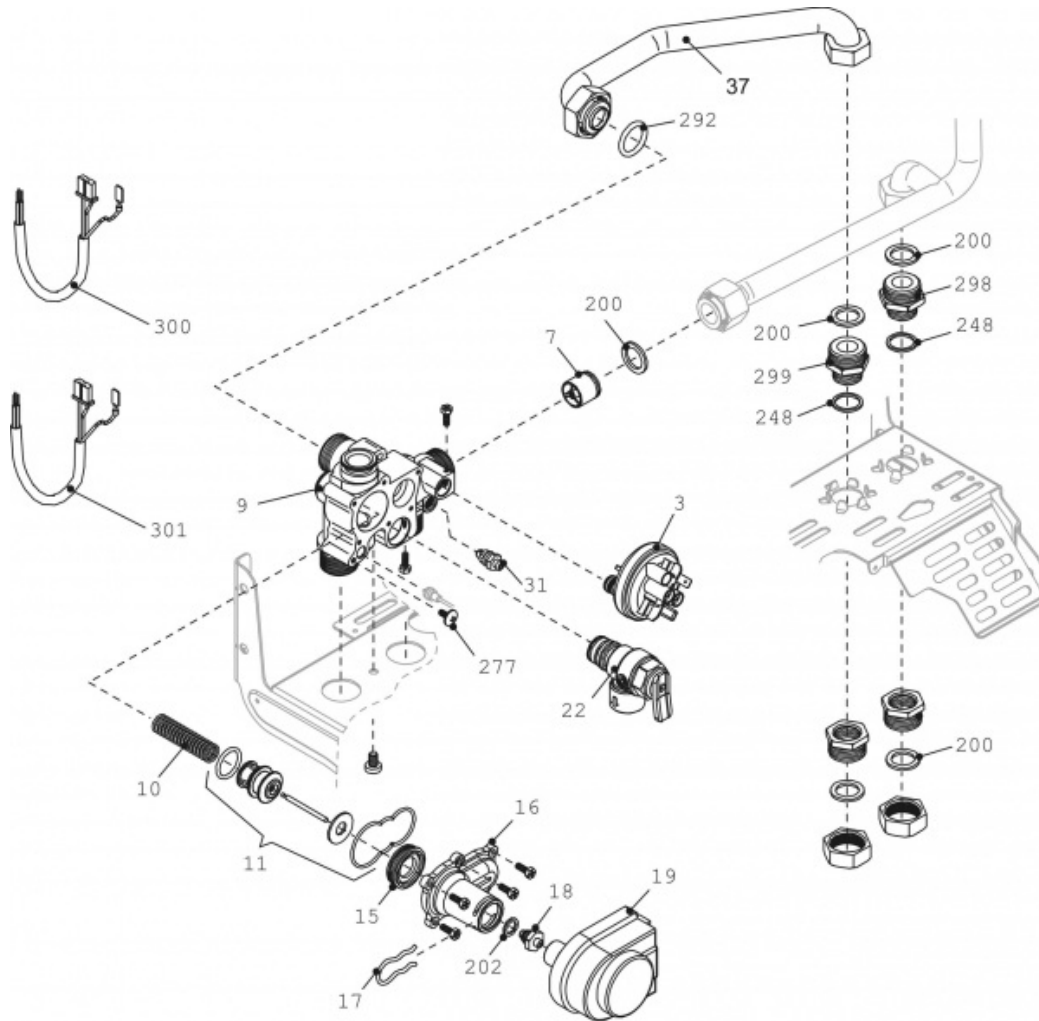

Repère	Libellé	Période	B