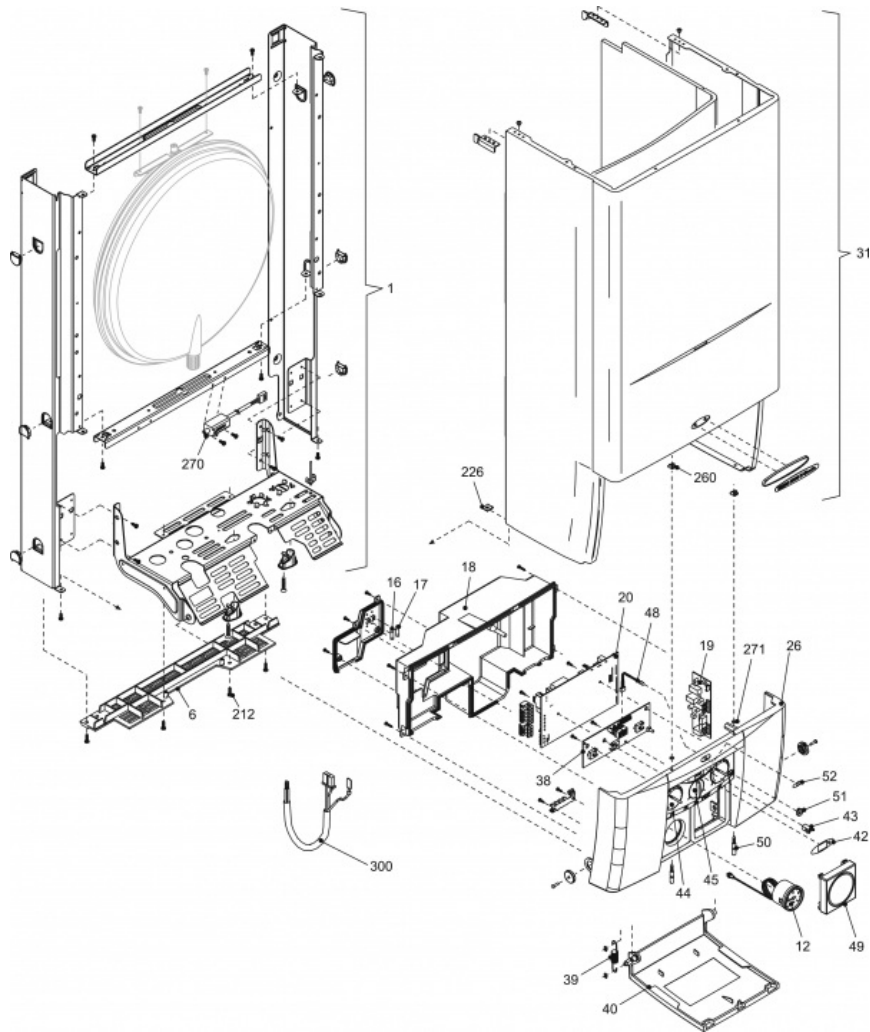

atlantic Pompes à Chaleur et Chaudières

Référence	Couleur	Puissance (kW)	
021674	Blanche	24	B

Repère	Libellé	Période	B
	CONNECT 4P IDRA3000		110881
	KIT VIS/HAB IDRA3000		143021
	CONNECT 7P IDRA3000		110882
1	CHASSIS IDRA 3224		112802
6	PROTECT INF IDRA3000		160362
12	MANOMETRE IDRA 3000		149965
16	FUSIBLE IDRAE2A/250V		199917
17	FUSIBLE 5X20 100MA		199919
18	COUV PROT IDRA 3200		111477
19	PLATINE ALL IDRA3224		102125
20	PLATINE PR IDRA 3200		102130

26	TABL BORD IDRA 3224S		177112
31	HABIL COMPL IDRA3224		135530
38	CAB PL/AUXI IDRA3000		109113
38	PLATINE/AUX IDRA3000		102120
39	RESS PORTIL IDRA3000		166062
40	PORTILLON IDRA 3200		161008
43	CLIP F/PORT IDRA3000		110321
44	MAN CH/SAN IDRA3000		149875
45	MANET O-O-R IDRA3000		149874
48	LED SIGNAL IDRA 3000		191055
51	BOUTON TOUCHE M IDRA		104710
270	TRANSF ALL IDRA 3200		198630
300	CABLAGE E/B IDRA3224		109278

Repère	Libellé	Période	B
1	VASE EXPANS		188225
2	TUY FL VASE CIAO3124		183027
3	CIRCULATEUR IDRA3000		109932
4	CABL CIRCUL IDRA3000		109107
7	TUYAU R/ECH IDRA3224		182650
8	ECHANGEUR IDRA3224		112522
9	TUYAU D/ECHIDRA3224S		182737
10	TUYAU DEP IDRA3224SV		182738
12	PURGEUR/DEGAZEUR		159425
28	CLIP F/CIRC IDRA3000		110323
200	JOINT 3/4PCE IDRA		142414
201	JOINT 1/2PCE IDRA		142416
202	JOINT SONDE IDRA E24		142674
285	SONDE NTC IDRA 3000		198733
287	THERM LIMIT		178960
288	JOINT IDRA		142667
290	CLIP F/VASE CIAO3124		110326