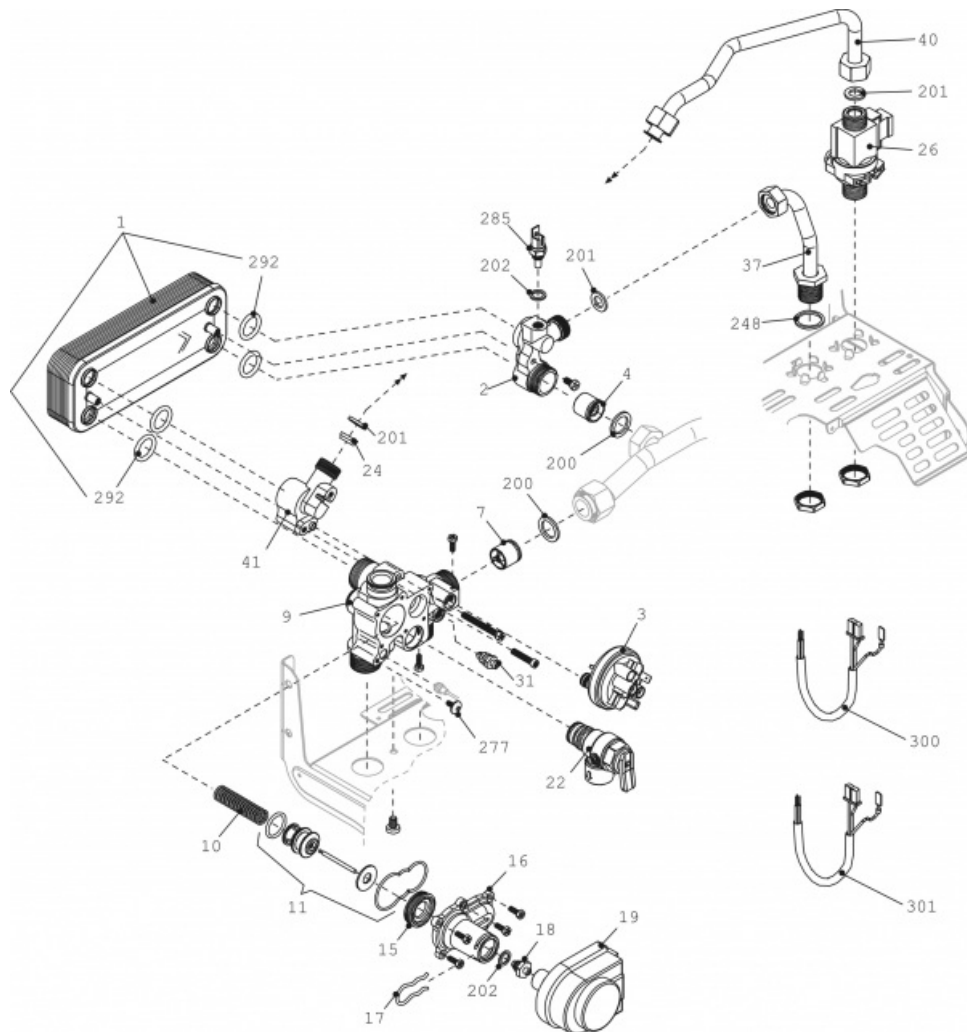

Repère	Libellé	Période	B
	ENS.HYD IDRA3224S/SV		110497
	DISCONNECT IDRA 3000		119524
1	PREPAR SAN IDRA		161054
3	PRESSOS EAU CIAO3124		159728
4	CLAPET ISOL IDRA3000		110109
7	CLAPET ISOL		110111
10	RESS OBTURAT IDRA24S		166050
11	POCH REF VD IDRA3224		143023
15	BAGUE IDRA24S		101805
16	COUVERCLE GP HYDRAUL		111449
17	CLIP F/MOT IDRA 3000		110322
18	PRES/ET COLL IDRA24S		122638
19	MOTEUR V/D IDRA 3000		150310
22	SOUPAPE SEC IDRA3000		174419
24	LIMIT DEB IDRA 3024S		146306
26	DETECTEUR		119437
31	ROBINET VID IDRA3224		166707
37	TUYAU D/SANIDRA3224S		182647