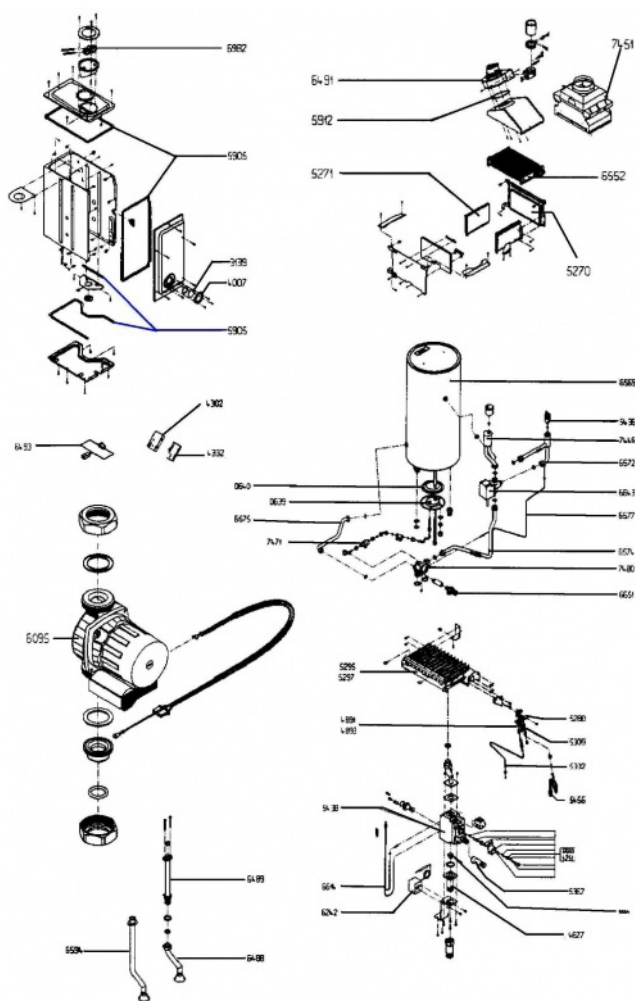

# atlantic Pompes à Chaleur et Chaudières

Référence	Couleur	Puissance (kW)	
7522395Z	Blanche	23	A

Repère	Libellé	Période	A
	SUPP CHAUD IDRAE24BI		175040
	KIT VIS REGLAGE IDRA		143010
	TUBE GRAISSE IDRA		160000
12	THERM CHAUFF IDRA23S		178922
13	SELECT CHAUF IDRA23S		139232
14	JOINT TH-BAL IDRA23B		142653
15	THERMOMETRE IDRA23S		178614
16	MANOMETRE IDRA23S		149955
17	MANET THERM IDRA23S		149844
21	INTERRUP M-A IDRA23S		139233
24	ALLUM PIEZO IDRA23S		100261

25	COUV PLATINE Art:109383		109383
40	THERM BALLON IDRA23B		178929
42	CADRE SUPP IDRA23B		109371
48	INTERFACE IDRA23B		158357
49	TUY VASE EXP IDRA23B		182481
51	LIMIT THERMO IDRA23B		146305
53	CABLE ALLUM IDRA23B		109176
57	TABL BORD NU Art:177052		177052
59	VASE EXPANS IDRA23B		188215
65	CACHE TUYAUT IDRA23B		109389

Repère	Libellé	Période	A
	VANNE ARRET D-C IDRA		188118
	JEU 14INJ GN Art:939409		939409
	MEMBRANE S/D IDRA23S		149970
	DOIGT GANT IDRA23B		119618
	VANNE ARRET R-C IDRA		188125
	ANODE MAGNES IDRA23B		100362
	SET CV GN IDRA23		139534
1	BRIDE BALLON IDRA23B		107511
2	JOINT BRIDE IDRA23B		142652
7	MICROSWIT SC IDRA23S		150104
8	COUV MICRO1C IDRA23S		150105
9	TUY AL/B-GAZ IDRA23S		182671
10	BOBINE MODUL IDRA23S		106108
11	INJ VEILL GN IDRA23S		139521
18	PLAQ ISOL AR IDRA		157538
19	PLAQ ISOL L IDRA23S		167539
20	VEILLEUSE IDRA23S		188309
22	BRULEUR IDRA23S		105356