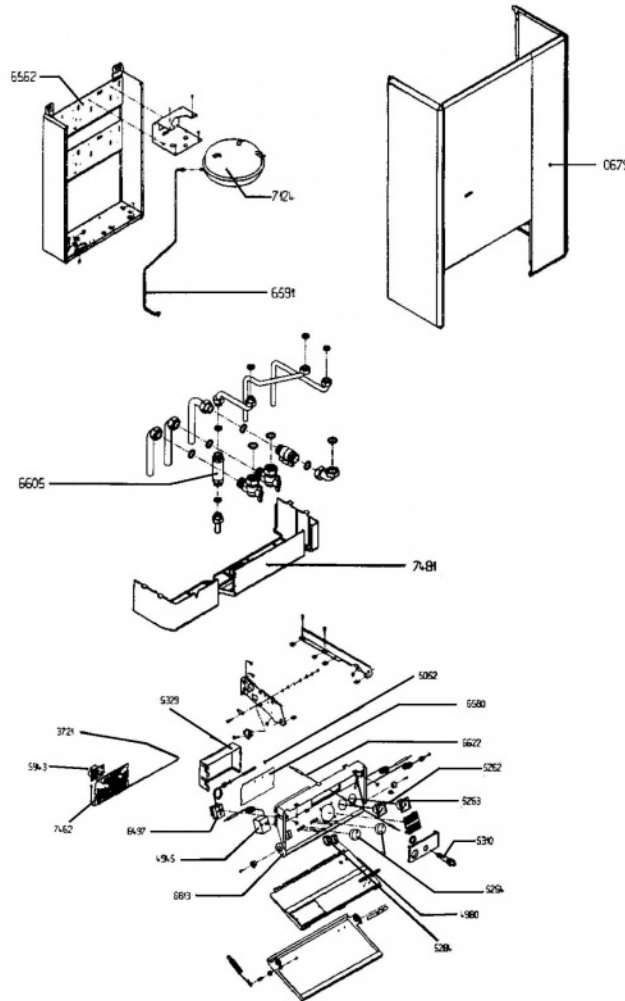

# atlantic Pompes à Chaleur et Chaudières

Référence	Couleur	Puissance (kW)	
7522395Z	Blanche	23	A

Repère	Libellé	Période	A
	SUPP CHAUD IDRAE24BI		175040
	KIT VIS REGLAGE IDRA		143010
	TUBE GRAISSE IDRA		160000
12	THERM CHAUFF IDRA23S		178922
13	SELECT CHAUF IDRA23S		139232
14	JOINT TH-BAL IDRA23B		142653
15	THERMOMETRE IDRA23S		178614
16	MANOMETRE IDRA23S		149955
17	MANET THERM IDRA23S		149844
21	INTERRUP M-A IDRA23S		139233
24	ALLUM PIEZO IDRA23S		100261

25	COUV PLATINE Art:109383		109383
40	THERM BALLON IDRA23B		178929
42	CADRE SUPP IDRA23B		109371
48	INTERFACE IDRA23B		158357
49	TUY VASE EXP IDRA23B		182481
51	LIMIT THERMO IDRA23B		146305
53	CABLE ALLUM IDRA23B		109176
57	TABL BORD NU Art:177052		177052
59	VASE EXPANS IDRA23B		188215
65	CACHE TUYAUT IDRA23B		109389

Repère	Libellé	Période	A
	VANNE ARRET D-C IDRA		188118
	JEU 14INJ GN Art:939409		939409
	MEMBRANE S/D IDRA23S		149970
	DOIGT GANT IDRA23B		119618
	VANNE ARRET R-C IDRA		188125
	ANODE MAGNES IDRA23B		100362
	SET CV GN IDRA23		139534
1	BRIDE BALLON IDRA23B		107511
2	JOINT BRIDE IDRA23B		142652
7	MICROSWIT SC IDRA23S		150104
8	COUV MICRO1C IDRA23S		150105
9	TUY AL/B-GAZ IDRA23S		182671
10	BOBINE MODUL IDRA23S		106108
11	INJ VEILL GN IDRA23S		139521
18	PLAQ ISOL AR IDRA		157538
19	PLAQ ISOL L IDRA23S		167539
20	VEILLEUSE IDRA23S		188309
22	BRULEUR IDRA23S		105356