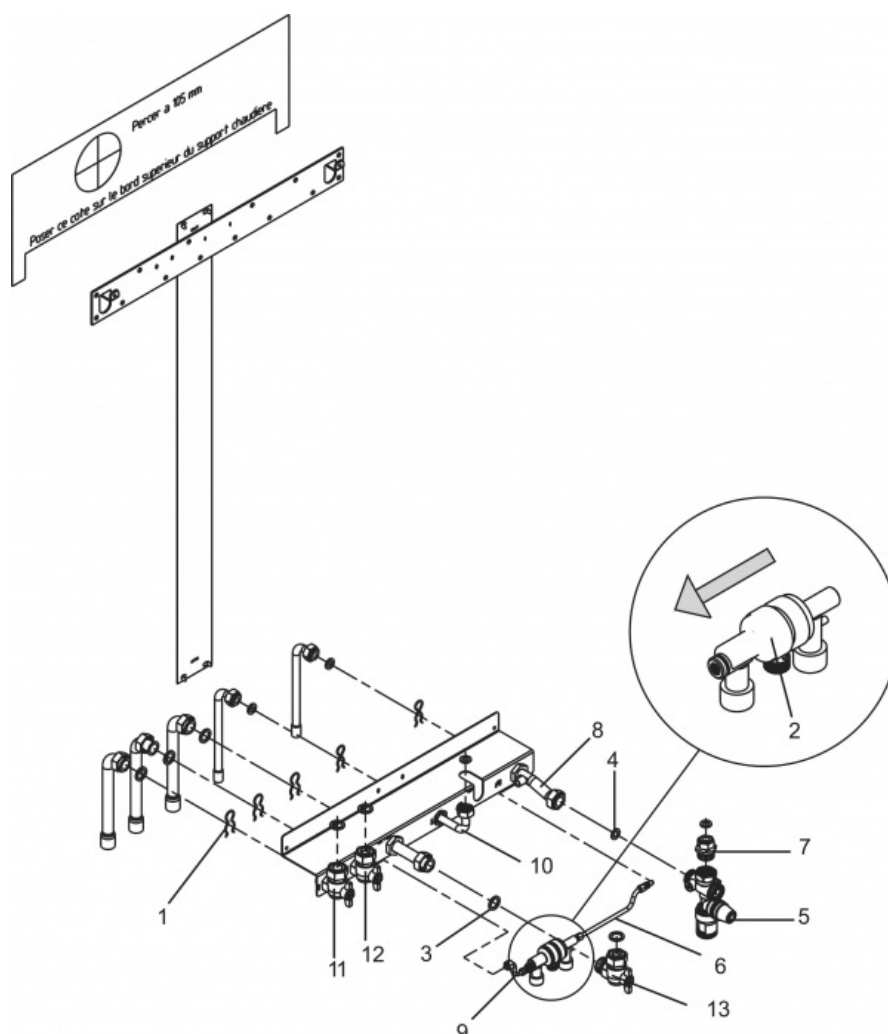

Repère	Libellé	Période	C
1	CLIPS		110324
2	DISCONNec IDRAE28BVI		119523
3	JOINT 3/4PCE IDRA		142414
4	JOINT 1/2PCE IDRA		142416
5	SOUP SANIT PL752BAL		174418
6	TUYAU DISCO PL752BAL		182258
7	TUYAU SS-BAL PL3224B		182295
8	TUYAU S/SAN PL3224B		182296
9	TUYAU D-INST PL3224B		182297
10	TUYAU EC BAL PL3224B		182298
11	VANNE ARRET IDRA3000		188164
12	VANNE ARRET IDRA3000		188165
13	ROBINET GAZ PL3224B		188176