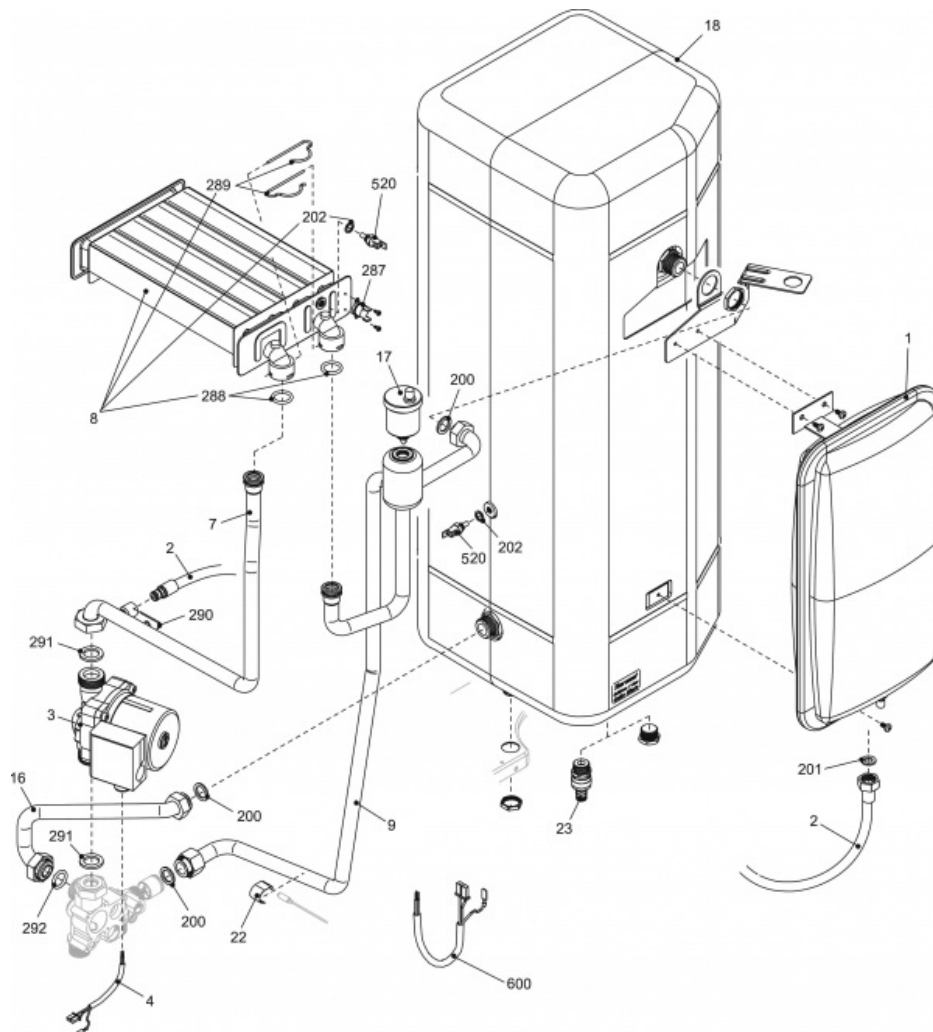

Repère	Libellé	Période	C
	BRIDE BALL IDRA3224B		107515
	ANODE BAL IDRA3224 B		100371
	JOINT BRID IDRA3224B		142684
1	VASE EXPANSIDRA3224B		188230
2	TUBE F/V-E IDRA3224B		182640
3	CIRCULAT IDRA 3224B		109935
4	CABL CIRC IDRA 3224B		109290
8	ECHANGEUR IDRA3228BV		112524
9	TUYAU BAL.IDRA3228B		182791
16	TUYAU RET IDRA 3224B		182639
17	PURGEUR AUTO IDRA24S		159421
18	BALLON 60L IDRA3224B		102057
23	ROBINET/V IDRA 3224B		166708
200	JOINT 3/4PCE IDRA		142414
201	JOINT 1/2PCE IDRA		142416
202	JOINT SONDE IDRA E24		142674
287	THERM LIMIT		178960
288	JOINT IDRA		142667