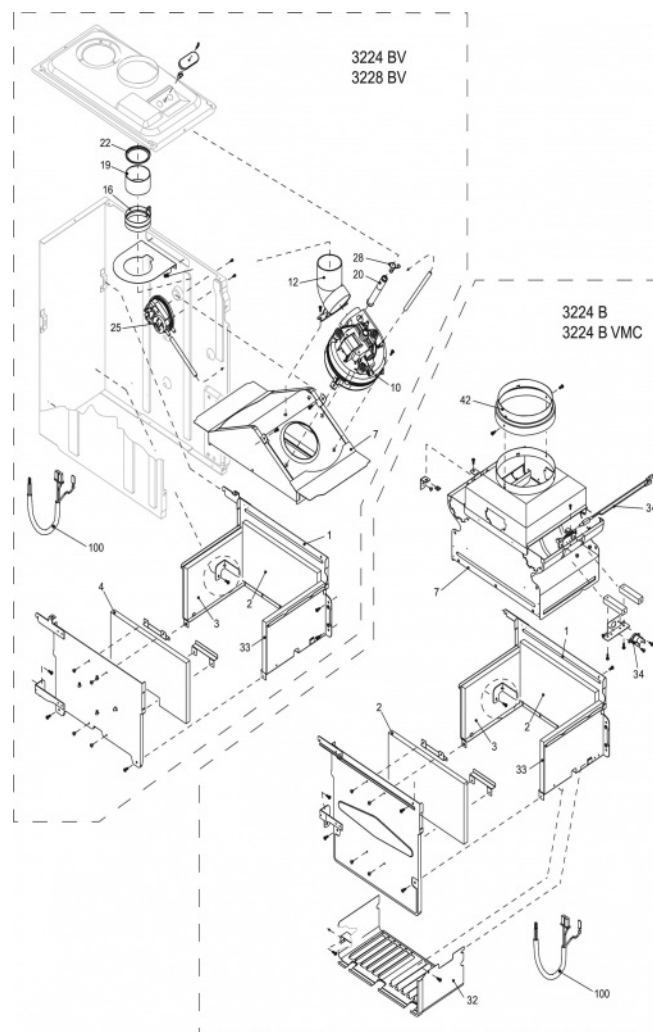

300	CABLAG M/V IDRA3224B		109286
301	CABLAG E/H IDRA3224B		109291

Repère	Libellé	Période	C
	BRIDE BALL IDRA3224B		107515
	ANODE BAL IDRA3224 B		100371
	JOINT BRID IDRA3224B		142684
1	VASE EXPANSIDRA3224B		188230
2	TUBE F/V-E IDRA3224B		182640
3	CIRCULAT IDRA 3224B		109935
4	CABL CIRC IDRA 3224B		109290
8	ECHANGEUR IDRA3228BV		112524
9	TUYAU BAL.IDRA3228B		182791
16	TUYAU RET IDRA 3224B		182639
17	PURGEUR AUTO IDRA24S		159421
18	BALLON 60L IDRA3224B		102057
23	ROBINET/V IDRA 3224B		166708
200	JOINT 3/4PCE IDRA		142414
201	JOINT 1/2PCE IDRA		142416
202	JOINT SONDE IDRA E24		142674
287	THERM LIMIT		178960
288	JOINT IDRA		142667

289	CLIP F/FLEX CIOA3124		110328
290	CLIP F/VASE CIAO3124		110326
291	JOINT IDRA24S		142660
292	JOINT PREP IDRA E24S		142669
520	SONDE NTC IDRA 3000		198733

Repère	Libellé	Période	C
2	DESSUS DE CAISSON		132564
4	BRUL CPL GN O3228MBV		105932
4	BRULEUR GPLIDRA3224B		105934
5	ELECTRODE IDRA3224B		124386
11	BOBINE VAN SIT SIGMA		106124
12	TUYAU VG-BRIDRA3224B		182643
13	VANNE GAZ IDRA3000		188163
14	TUYAU AR/GIDRA3224BV		182638
16	FACE AV+V IDRA3224BV		132544
21	JOINT C/AIR IDRA23SV		142406
27	CACH ENT AIR IDRAE/V		109395
46	DIAPHRAGME D5.0		120047
200	JOINT 3/4PCE IDRA		142414
226	ECROU A PINCE		122643
300	CABLAGE VG IDRA3224B		109288
500	SET CV GN IDRA3200V		139621
501	SET CV PR IDRA3200V		139623

Repère	Libellé	Période	C
	CLIP FIXATION TUBE		110340
	DESSOUS CHAMBRE		120166
	JOINT COLL IDRA23SV		142400
2	PLAQ ISOL AR IDRA28S		157541
3	PLAQ IS AR IDRA3224B		157598
4	PLAQ ISOL FR IDRA28S		157540
10	VENTILATEUR 3228BV		188523
16	COLLIER ETANC.3224BV		110625
19	CONDUIT VENTI.3224BV		110748
20	TUBE PRISE PRESSION		183228
22	BRIDE AIR 10021730		107521
25	PRESSOS FUM CIAO3124		159729
28	CLIP FIXATION TUBE		110340
33	PLAQ IS FR IDRA3224B		157599
100	CAB E/COMBIDRA3224BV		109287