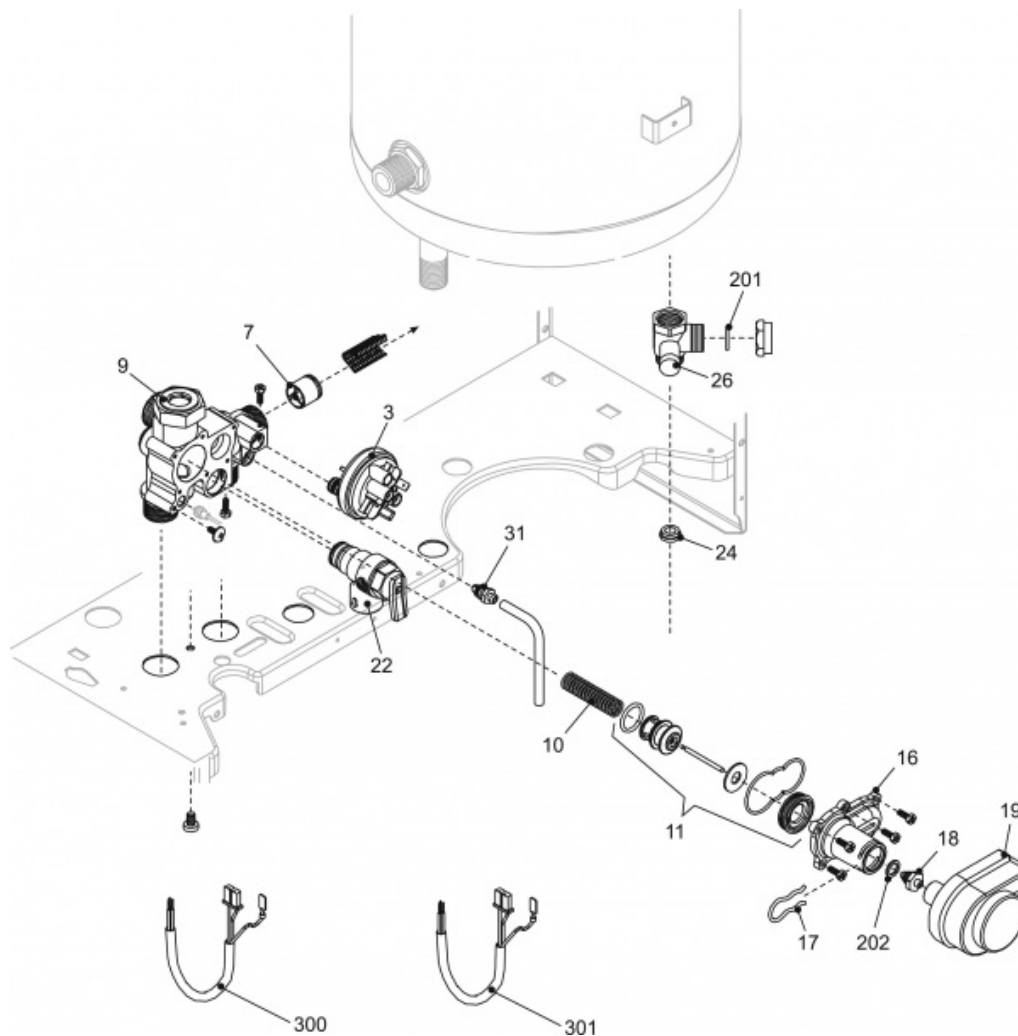

Repère	Libellé	Période	C
	BRIDE BALL IDRA3224B		107515
	JOINT BRID IDRA3224B		142684
3	PRESSOS EAU CIAO3124		159728
7	CLAPET ISOL		110111
9	ENS HYDRAUL IDR3224B		110491
10	RESS OBTURAT IDRA24S		166050
11	POCH REF VD IDRA3224		143023
15	BAGUE IDRA24S		101805
16	COUVERCLE GP HYDRAUL		111449
17	CLIP F/MOT IDRA 3000		110322
18	PRES/ET COLL IDRA24S		122638
19	MOTEUR V/D IDRA 3000		150310
22	SOUPAPE SEC IDRA3000		174419
24	LIMITEUR DEBIT 3228B		146310
26	TE LAITON IDRA 3224B		177534
31	ROBINET VID IDRA3224		166707
201	JOINT 1/2PCE IDRA		142416
202	JOINT SONDE IDRA E24		142674

300	CABLAG M/V IDRA3224B		109286
301	CABLAG E/H IDRA3224B		109291

Repère	Libellé	Période	C
	BRIDE BALL IDRA3224B		107515
	ANODE BAL IDRA3224 B		100371
	JOINT BRID IDRA3224B		142684
1	VASE EXPANSIDRA3224B		188230
2	TUBE F/V-E IDRA3224B		182640
3	CIRCULAT IDRA 3224B		109935
4	CABL CIRC IDRA 3224B		109290
8	ECHANGEUR IDRA3228BV		112524
9	TUYAU BAL.IDRA3228B		182791
16	TUYAU RET IDRA 3224B		182639
17	PURGEUR AUTO IDRA24S		159421
18	BALLON 60L IDRA3224B		102057
23	ROBINET/V IDRA 3224B		166708
200	JOINT 3/4PCE IDRA		142414
201	JOINT 1/2PCE IDRA		142416
202	JOINT SONDE IDRA E24		142674
287	THERM LIMIT		178960
288	JOINT IDRA		142667

Repère	Libellé	Période	C
1	CLIPS		110324
2	DISCONNec IDRAE28BVI		119523
3	JOINT 3/4PCE IDRA		142414
4	JOINT 1/2PCE IDRA		142416
5	SOUP SANIT PL752BAL		174418
6	TUYAU DISCO PL752BAL		182258
7	TUYAU SS-BAL PL3224B		182295
8	TUYAU S/SAN PL3224B		182296
9	TUYAU D-INST PL3224B		182297
10	TUYAU EC BAL PL3224B		182298
11	VANNE ARRET IDRA3000		188164
12	VANNE ARRET IDRA3000		188165
13	ROBINET GAZ PL3224B		188176