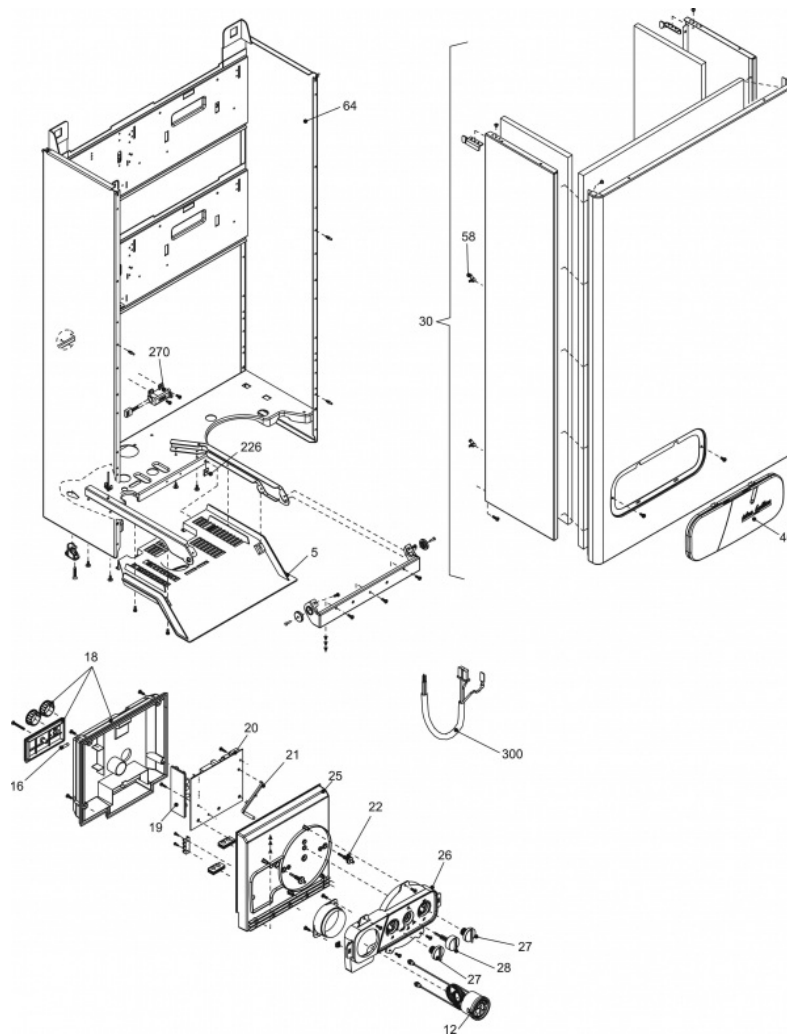

atlantic Pompes à Chaleur et Chaudières

Référence	Couleur	Puissance (kW)	
021686	Blanc	28	C

Repère	Libellé	Période	C
	FUSIBLE 5X20 100MA		199919
5	PROTEC INF IDRA3224B		160363
12	THERMOMANO IDRA3224B		178655
16	FUSIBLE IDRAE2A/250V		199917
19	PLATINE AL IDRA3224B		102128
20	PLATINE PR IDRA3224B		102129
21	GUIDE LED		135300
22	AXE MANET IDRA 3224B		101049
25	COUVERCLE DE PROTECT		111461
26	TABL BORD IDRA 3224B		177111
27	MANET C/S IDRA 3224B		149880