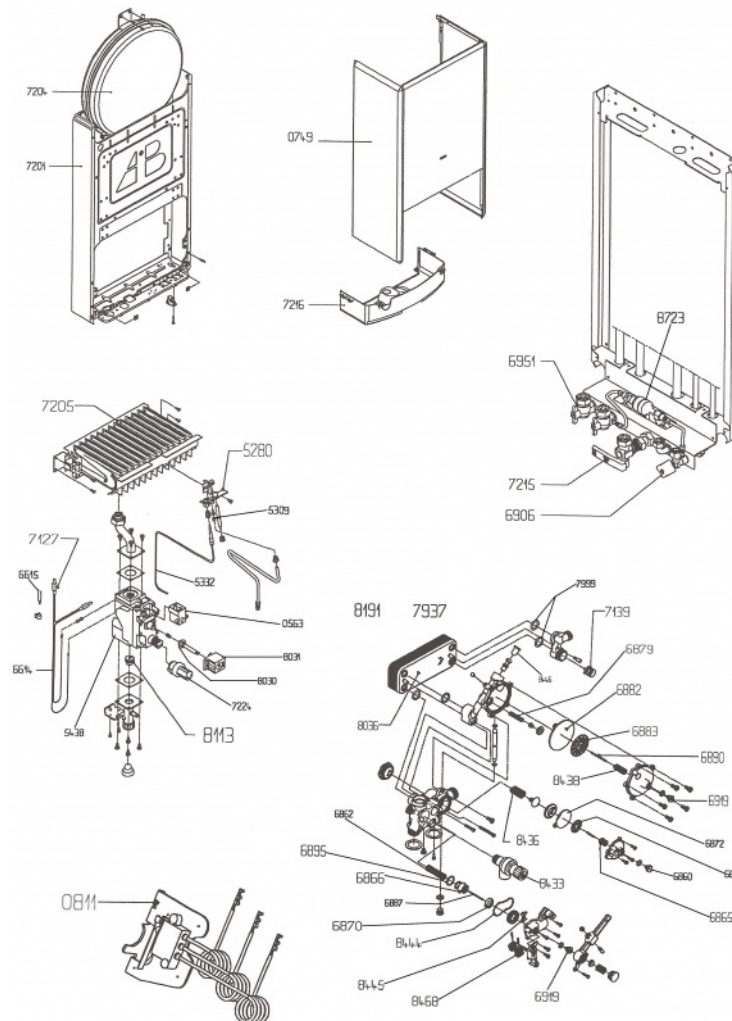

# atlantic Pompes à Chaleur et Chaudières

Référence	Couleur	Puissance (kW)	
021461	Blanche	24	B

Repère	Libellé	Période	B
	POCH JOINT (G)IDRA23S		142183
	JEU 14INJ GN Art:939409		939409
	JEU 14INJ GP Art:939410		939410
	SET GN CALYPSO 40		139568
	POCH JOINT (H)IDRA23S		142182
	TUBE GRAISSE IDRA		160000
1	CACHE TUYAUT IDRA24S		109390
2	CADRE SUPP IDRA24S		109372
3	VASE EXPANS IDRA24S		188216
5	SOUP SURETE IDRAE24S		174417
6	PREPAR SAN IDRA		161054

Repère	Libellé	Période	B
4	CIRC UPS15/50IDRA24S		109924
10	TUYAUT EF IDRA24S		182487
11	TUY DEP SAN IDRAE24S		182514
12	TUY VASE EXP IDRA24S		182490
13	PLAQ ISOL AR IDRA		157538
14	PLAQ ISOL L IDRA23S		167539
15	ECHANGEUR IDRA23S		112375
17	TUBE SIL IDRA E24SVI		183101
18	PRESS FUM IDRAE24SVI		159722
22	THERMOMETRE IDRA24S		178618
23	BOIT CDE IDRA E24V		102110
24	MANOMETRE IDRA24S		149956
25	TUY ECHANG IDRA23SV		182468
26	TUYAUT RET IDRA24SVI		182512
27	SONDE NTC IDRA24S		198723
28	TUYAU DEP IDRA E24SV		182516
29	JOINT VENT IDRA23SV		142403
30	PLAQ ISOL FR IDRA		157537

31	VENTILATEUR IDRA23SV		188514
34	CABLE ELECT IDRA23SV		109173
37	PURGEUR AUTO IDRA24S		159421
42	CABLE CIRC IDRA24SVI		109180
43	SHUNT PLAST IDRA E24		174740
44	TAB BORD NU IDRA E24		177070
45	DESSOUS IDRA E24		120164
46	MANETTE IDRA E24		149857
47	ECUSSON IDRA23S		122821
48	SUPPL P/BASC IDRA23S		175106
49	PANNEAU BASC IDRA23S		160159
66	ALLUM ELECT IDRA E-V		100265
74	RAC CIRCUL IDRA24SVI		164337
75	JOINT IDRA24S		142660
76	JOINT IDRA		142667