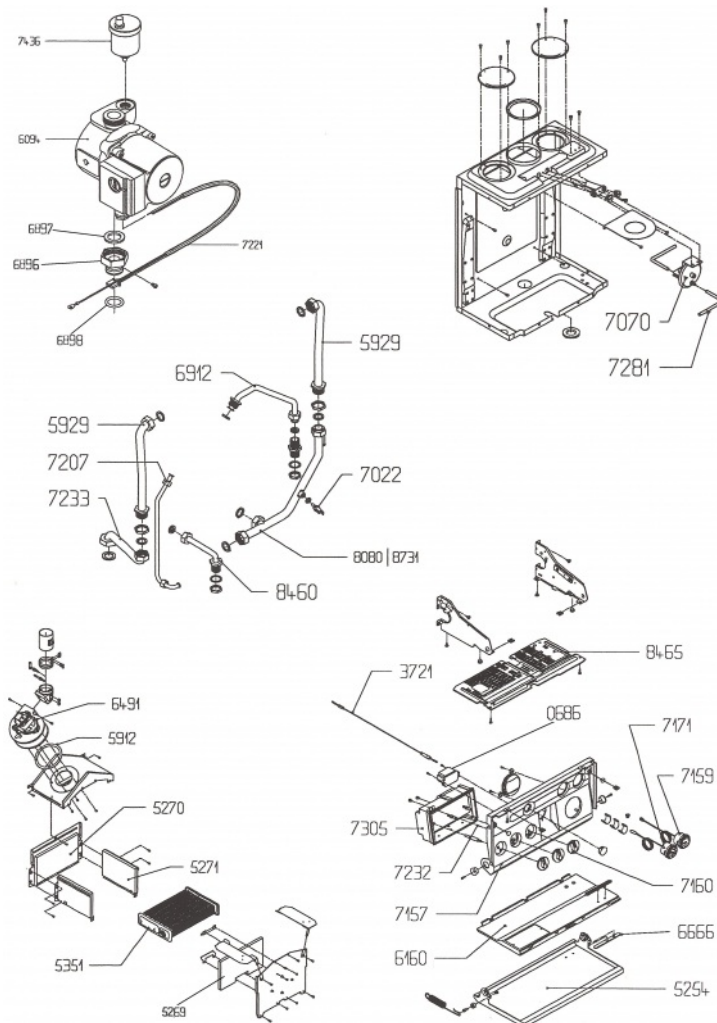

# atlantic Pompes à Chaleur et Chaudières

Référence	Couleur	Puissance (kW)	
021461	Blanche	24	B

Repère	Libellé	Période	B
	POCH JOINT (G)IDRA23S		142183
	JEU 14INJ GN Art:939409		939409
	JEU 14INJ GP Art:939410		939410
	SET GN CALYPSO 40		139568
	POCH JOINT (H)IDRA23S		142182
	TUBE GRAISSE IDRA		160000
1	CACHE TUYAUT IDRA24S		109390
2	CADRE SUPP IDRA24S		109372
3	VASE EXPANS IDRA24S		188216
5	SOUP SURETE IDRAE24S		174417
6	PREPAR SAN IDRA		161054

Repère	Libellé	Période	B
4	CIRC UPS15/50IDRA24S		109924
10	TUYAUT EF IDRA24S		182487
11	TUY DEP SAN IDRAE24S		182514
12	TUY VASE EXP IDRA24S		182490
13	PLAQ ISOL AR IDRA		157538
14	PLAQ ISOL L IDRA23S		167539
15	ECHANGEUR IDRA23S		112375
17	TUBE SIL IDRA E24SVI		183101
18	PRESS FUM IDRAE24SVI		159722
22	THERMOMETRE IDRA24S		178618
23	BOIT CDE IDRA E24V		102110
24	MANOMETRE IDRA24S		149956
25	TUY ECHANG IDRA23SV		182468
26	TUYAUT RET IDRA24SVI		182512
27	SONDE NTC IDRA24S		198723
28	TUYAU DEP IDRA E24SV		182516
29	JOINT VENT IDRA23SV		142403
30	PLAQ ISOL FR IDRA		157537

31	VENTILATEUR IDRA23SV		188514
34	CABLE ELECT IDRA23SV		109173
37	PURGEUR AUTO IDRA24S		159421
42	CABLE CIRC IDRA24SVI		109180
43	SHUNT PLAST IDRA E24		174740
44	TAB BORD NU IDRA E24		177070
45	DESSOUS IDRA E24		120164
46	MANETTE IDRA E24		149857
47	ECUSSON IDRA23S		122821
48	SUPPL P/BASC IDRA23S		175106
49	PANNEAU BASC IDRA23S		160159
66	ALLUM ELECT IDRA E-V		100265
74	RAC CIRCUL IDRA24SVI		164337
75	JOINT IDRA24S		142660
76	JOINT IDRA		142667