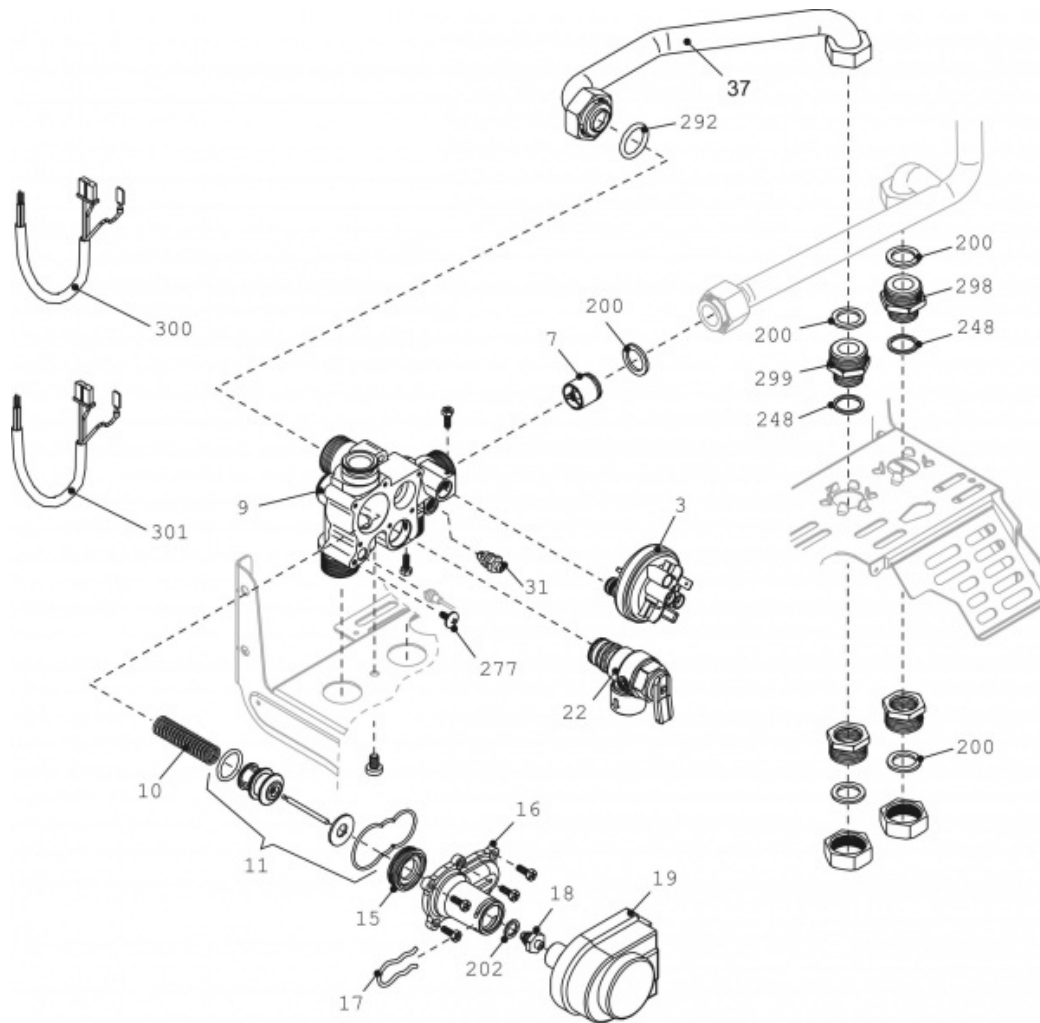

Repère	Libellé	Période	C
	TUYAU RET IDRA3228SV		182741
	CONDUIT VENTILATEUR		110749
1	VASE EXPANS		188225
2	TUY FL VASE CIAO3124		183027
3	CIRCULATEUR IDRA3000		109932
4	CABL CIRCUL IDRA3000		109107
7	TUY RET ECH IDRA3000		182243
8	ECHANGEUR28 O3228MBV		112520
9	TUYAU D/ECHIDRA3224V		182624
10	TUYAU DEP IDRA3228SV		182742
12	PURGEUR/DEGAZEUR		159425
28	CLIP F/CIRC IDRA3000		110323
200	JOINT 3/4PCE IDRA		142414
201	JOINT 1/2PCE IDRA		142416
202	JOINT SONDE IDRA E24		142674
285	SONDE NTC IDRA 3000		198733
287	THERM LIMIT		178960
288	JOINT IDRA		142667

290	CLIP F/VASE CIAO3124		110326
-----	----------------------	--	--------

Repère	Libellé	Période	C
3	CLIP F/CC IDRA3224V		110329
4	BRUL CPL GN O3228MBV		105932
5	ELECTRODE IDRA 3200		124387
12	TUYAU VANNE GAZ-BRUL		182239
13	VANNE GAZ IDRA3000		188163
14	TUYAU AR GAZIDRA3000		182241
15	BOBINE VAN SIT SIGMA		106124
16	FACE AV+VIT IDRA3228V		132546
17	JOINT VITRE IDRA23SV		142405
18	VITRE IDRA23SV		188772
19	SUPP VITRE IDRA23SV		175035
21	JOINT C/AIR IDRA23SV		142406
46	DIAPHR D4,9IDR3228SV		120055
200	JOINT 3/4PCE IDRA		142414
300	CABL V/GAZ IDRA 3200		109296
301	CABL B/MOD IDRA 3200		109297

Repère	Libellé	Période	C
--------	---------	---------	---

Repère	Libellé	Période	C
--------	---------	---------	---

Repère	Libellé	Période	C
1	PREPAR SAN IDRAE28SI		161055
3	PRESSOS EAU CIAO3124		159728
4	CLAPET ISOL IDRA3000		110109
7	CLAPET ISOL		110111
10	RESS OBTURAT IDRA24S		166050
11	POCH REF VD IDRA3224		143023
15	BAGUE IDRA24S		101805
16	COUVERCLE GP HYDRAUL		111449
17	CLIP F/MOT IDRA 3000		110322
18	PRES/ET COLL IDRA24S		122638
19	MOTEUR V/D IDRA 3000		150310
22	SOUPAPE SEC IDRA3000		174419
24	LIMIT DEB IDRA 3028S		146307
26	DETECTEUR		119437
31	ROBINET VID IDRA3224		166707
37	TUYAU D/SANIDRA3224S		182647
40	TUYAU EAU/FIDRA3224S		182648
200	JOINT 3/4PCE IDRA		142414