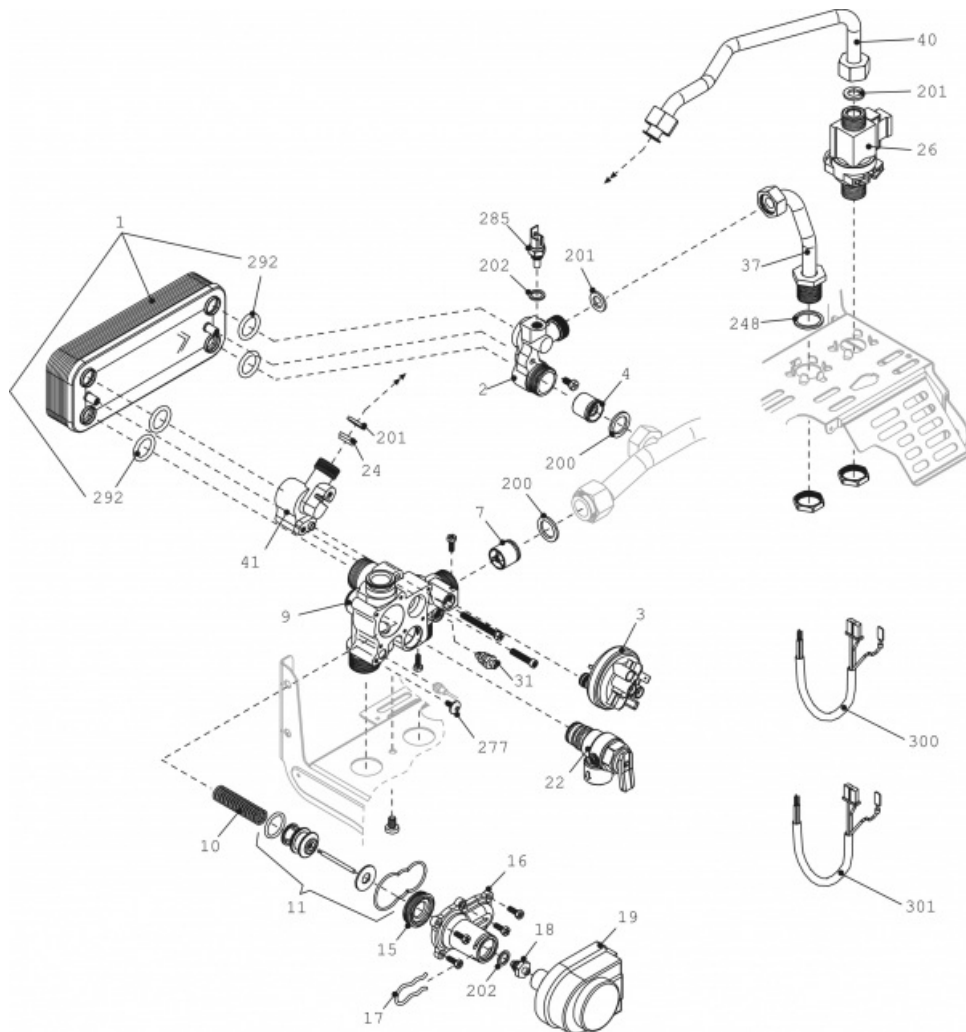

Repère	Libellé	Période	C
	TUYAU RET IDRA3228SV		182741
	CONDUIT VENTILATEUR		110749
1	VASE EXPANS		188225
2	TUY FL VASE CIAO3124		183027
3	CIRCULATEUR IDRA3000		109932
4	CABL CIRCUL IDRA3000		109107
7	TUY RET ECH IDRA3000		182243
8	ECHANGEUR28 O3228MBV		112520
9	TUYAU D/ECHIDRA3224V		182624
10	TUYAU DEP IDRA3228SV		182742
12	PURGEUR/DEGAZEUR		159425
28	CLIP F/CIRC IDRA3000		110323
200	JOINT 3/4PCE IDRA		142414
201	JOINT 1/2PCE IDRA		142416
202	JOINT SONDE IDRA E24		142674
285	SONDE NTC IDRA 3000		198733
287	THERM LIMIT		178960
288	JOINT IDRA		142667

290	CLIP F/VASE CIAO3124		110326
-----	----------------------	--	--------

Repère	Libellé	Période	C
3	CLIP F/CC IDRA3224V		110329
4	BRUL CPL GN O3228MBV		105932
5	ELECTRODE IDRA 3200		124387
12	TUYAU VANNE GAZ-BRUL		182239
13	VANNE GAZ IDRA3000		188163
14	TUYAU AR GAZIDRA3000		182241
15	BOBINE VAN SIT SIGMA		106124
16	FACE AV+VIT IDRA3228V		132546
17	JOINT VITRE IDRA23SV		142405
18	VITRE IDRA23SV		188772
19	SUPP VITRE IDRA23SV		175035
21	JOINT C/AIR IDRA23SV		142406
46	DIAPHR D4,9IDR3228SV		120055
200	JOINT 3/4PCE IDRA		142414
300	CABL V/GAZ IDRA 3200		109296
301	CABL B/MOD IDRA 3200		109297

Repère	Libellé	Période	C
--------	---------	---------	---

Repère	Libellé	Période	C
--------	---------	---------	---

Repère	Libellé	Période	C
1	PREPAR SAN IDRAE28SI		161055
3	PRESSOS EAU CIAO3124		159728
4	CLAPET ISOL IDRA3000		110109
7	CLAPET ISOL		110111
10	RESS OBTURAT IDRA24S		166050
11	POCH REF VD IDRA3224		143023
15	BAGUE IDRA24S		101805
16	COUVERCLE GP HYDRAUL		111449
17	CLIP F/MOT IDRA 3000		110322
18	PRES/ET COLL IDRA24S		122638
19	MOTEUR V/D IDRA 3000		150310
22	SOUPAPE SEC IDRA3000		174419
24	LIMIT DEB IDRA 3028S		146307
26	DETECTEUR		119437
31	ROBINET VID IDRA3224		166707
37	TUYAU D/SANIDRA3224S		182647
40	TUYAU EAU/FIDRA3224S		182648
200	JOINT 3/4PCE IDRA		142414