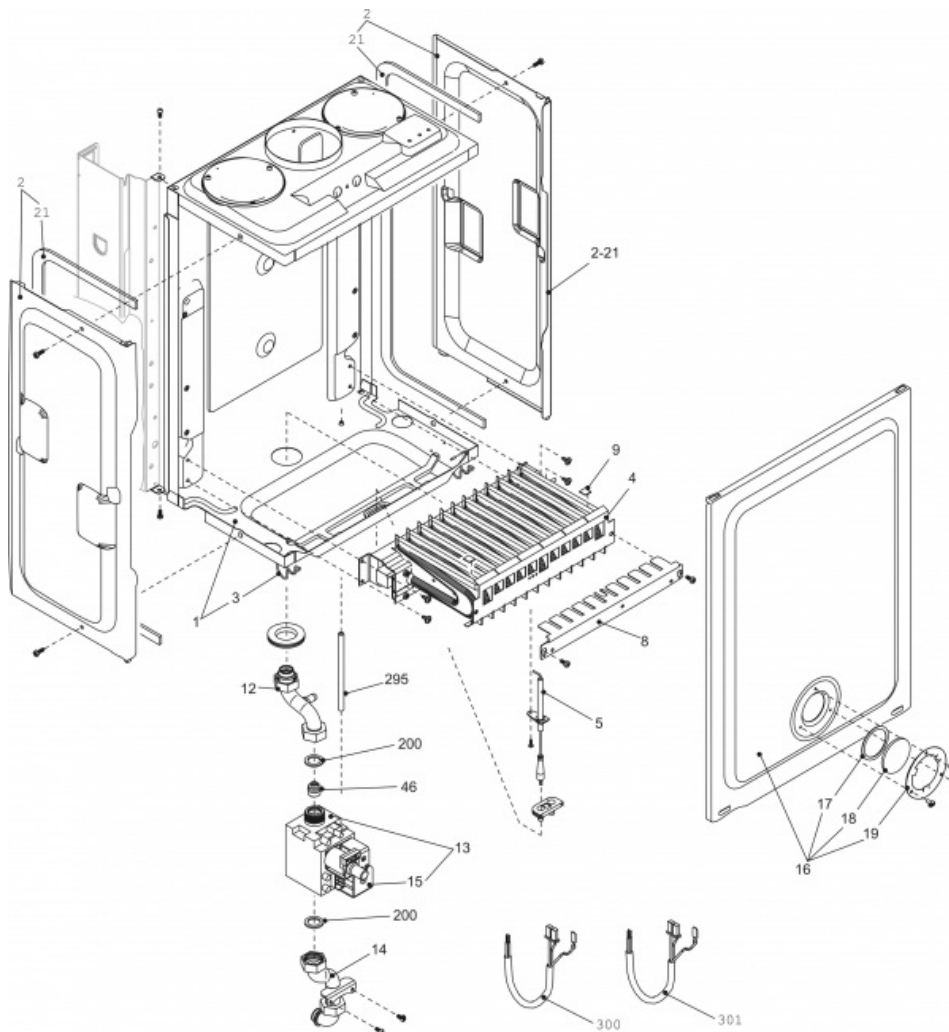

# atlantic Pompes à Chaleur et Chaudières

Référence	Couleur	Puissance (kW)	
021678	Blanche	28	C

Repère	Libellé	Période	C
	CONNECT 7P IDRA3000		110882
	KIT VIS/HAB IDRA3000		143021
	CONNECT 4P IDRA3000		110881
1	CHASSIS IDRA 3228		112803
6	PROTECT INF IDRA3000		160362
12	MANOMETRE IDRA 3000		149965
16	FUSIBLE IDRAE2A/250V		199917
17	FUSIBLE 5X20 100MA		199919
18	COUV PROT IDRA 3200		111477
19	PLATINE ALL IDRA3224		102125
20	PLATINE PR IDRA 3200		102130

26	TABL BORD IDRA 3228S		177114
31	HABIL COMPL IDRA3228		135531
38	PLATINE/AUX IDRA3000		102120
38	CAB PL/AUXI IDRA3000		109113
39	RESS PORTIL IDRA3000		166062
40	PORTILLON IDRA 3200		161008
43	CLIP F/PORT IDRA3000		110321
44	MAN CH/SAN IDRA3000		149875
45	MANET O-O-R IDRA3000		149874
48	LED SIGNAL IDRA 3000		191055
51	BOUTON TOUCHE M IDRA		104710
270	TRANSF ALL IDRA 3200		198630
300	CABLAGE E/B IDRA3224		109278

290	CLIP F/VASE CIAO3124		110326
-----	----------------------	--	--------

Repère	Libellé	Période	C
3	CLIP F/CC IDRA3224V		110329
4	BRUL CPL GN O3228MBV		105932
5	ELECTRODE IDRA 3200		124387
12	TUYAU VANNE GAZ-BRUL		182239
13	VANNE GAZ IDRA3000		188163
14	TUYAU AR GAZIDRA3000		182241
15	BOBINE VAN SIT SIGMA		106124
16	FACE AV+VIT IDRA3228V		132546
17	JOINT VITRE IDRA23SV		142405
18	VITRE IDRA23SV		188772
19	SUPP VITRE IDRA23SV		175035
21	JOINT C/AIR IDRA23SV		142406
46	DIAPHR D4,9IDR3228SV		120055
200	JOINT 3/4PCE IDRA		142414
300	CABL V/GAZ IDRA 3200		109296
301	CABL B/MOD IDRA 3200		109297