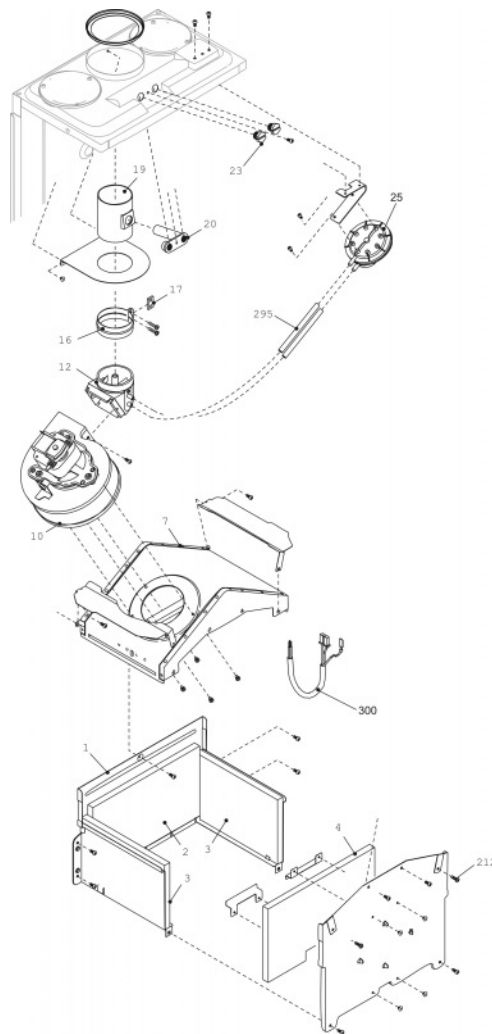

26	TABL BORD IDRA 3228S		177114
31	HABIL COMPL IDRA3228		135531
38	PLATINE/AUX IDRA3000		102120
38	CAB PL/AUXI IDRA3000		109113
39	RESS PORTIL IDRA3000		166062
40	PORTILLON IDRA 3200		161008
43	CLIP F/PORT IDRA3000		110321
44	MAN CH/SAN IDRA3000		149875
45	MANET O-O-R IDRA3000		149874
48	LED SIGNAL IDRA 3000		191055
51	BOUTON TOUCHE M IDRA		104710
270	TRANSF ALL IDRA 3200		198630
300	CABLAGE E/B IDRA3224		109278

Repère	Libellé	Période	C
	TUYAU RET IDRA3228SV		182741
	CONDUIT VENTILATEUR		110749
1	VASE EXPANS		188225
2	TUY FL VASE CIAO3124		183027
3	CIRCULATEUR IDRA3000		109932
4	CABL CIRCUL IDRA3000		109107
7	TUY RET ECH IDRA3000		182243
8	ECHANGEUR28 O3228MBV		112520
9	TUYAU D/ECHIDRA3224V		182624
10	TUYAU DEP IDRA3228SV		182742
12	PURGEUR/DEGAZEUR		159425
28	CLIP F/CIRC IDRA3000		110323
200	JOINT 3/4PCE IDRA		142414
201	JOINT 1/2PCE IDRA		142416
202	JOINT SONDE IDRA E24		142674
285	SONDE NTC IDRA 3000		198733
287	THERM LIMIT		178960
288	JOINT IDRA		142667

290	CLIP F/VASE CIAO3124		110326
-----	----------------------	--	--------

Repère	Libellé	Période	C
3	CLIP F/CC IDRA3224V		110329
4	BRUL CPL GN O3228MBV		105932
5	ELECTRODE IDRA 3200		124387
12	TUYAU VANNE GAZ-BRUL		182239
13	VANNE GAZ IDRA3000		188163
14	TUYAU AR GAZIDRA3000		182241
15	BOBINE VAN SIT SIGMA		106124
16	FACE AV+VIT IDRA3228V		132546
17	JOINT VITRE IDRA23SV		142405
18	VITRE IDRA23SV		188772
19	SUPP VITRE IDRA23SV		175035
21	JOINT C/AIR IDRA23SV		142406
46	DIAPHR D4,9IDR3228SV		120055
200	JOINT 3/4PCE IDRA		142414
300	CABL V/GAZ IDRA 3200		109296
301	CABL B/MOD IDRA 3200		109297