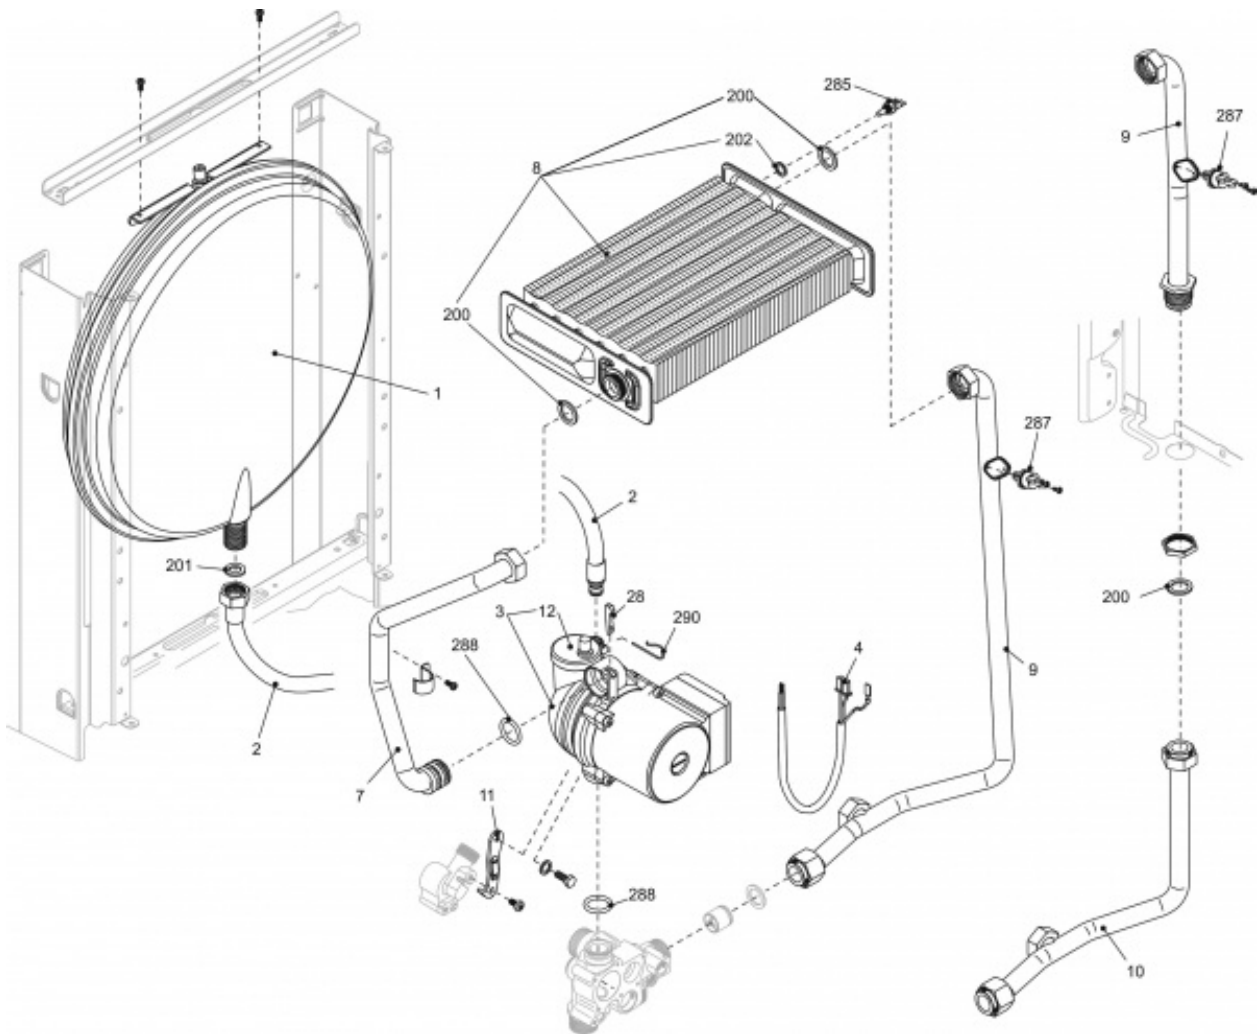

# atlantic Pompes à Chaleur et Chaudières

Référence	Couleur	Puissance (kW)	
021678	Blanche	28	C

Repère	Libellé	Période	C
	CONNECT 7P IDRA3000		110882
	KIT VIS/HAB IDRA3000		143021
	CONNECT 4P IDRA3000		110881
1	CHASSIS IDRA 3228		112803
6	PROTECT INF IDRA3000		160362
12	MANOMETRE IDRA 3000		149965
16	FUSIBLE IDRAE2A/250V		199917
17	FUSIBLE 5X20 100MA		199919
18	COUV PROT IDRA 3200		111477
19	PLATINE ALL IDRA3224		102125
20	PLATINE PR IDRA 3200		102130

Repère	Libellé	Période	C
	TUYAU RET IDRA3228SV		182741
	CONDUIT VENTILATEUR		110749
1	VASE EXPANS		188225
2	TUY FL VASE CIAO3124		183027
3	CIRCULATEUR IDRA3000		109932
4	CABL CIRCUL IDRA3000		109107
7	TUY RET ECH IDRA3000		182243
8	ECHANGEUR28 O3228MBV		112520
9	TUYAU D/ECHIDRA3224V		182624
10	TUYAU DEP IDRA3228SV		182742
12	PURGEUR/DEGAZEUR		159425
28	CLIP F/CIRC IDRA3000		110323
200	JOINT 3/4PCE IDRA		142414
201	JOINT 1/2PCE IDRA		142416
202	JOINT SONDE IDRA E24		142674
285	SONDE NTC IDRA 3000		198733
287	THERM LIMIT		178960
288	JOINT IDRA		142667

290	CLIP F/VASE CIAO3124		110326
-----	----------------------	--	--------

Repère	Libellé	Période	C
3	CLIP F/CC IDRA3224V		110329
4	BRUL CPL GN O3228MBV		105932
5	ELECTRODE IDRA 3200		124387
12	TUYAU VANNE GAZ-BRUL		182239
13	VANNE GAZ IDRA3000		188163
14	TUYAU AR GAZIDRA3000		182241
15	BOBINE VAN SIT SIGMA		106124
16	FACE AV+VIT IDRA3228V		132546
17	JOINT VITRE IDRA23SV		142405
18	VITRE IDRA23SV		188772
19	SUPP VITRE IDRA23SV		175035
21	JOINT C/AIR IDRA23SV		142406
46	DIAPHR D4,9IDR3228SV		120055
200	JOINT 3/4PCE IDRA		142414
300	CABL V/GAZ IDRA 3200		109296
301	CABL B/MOD IDRA 3200		109297