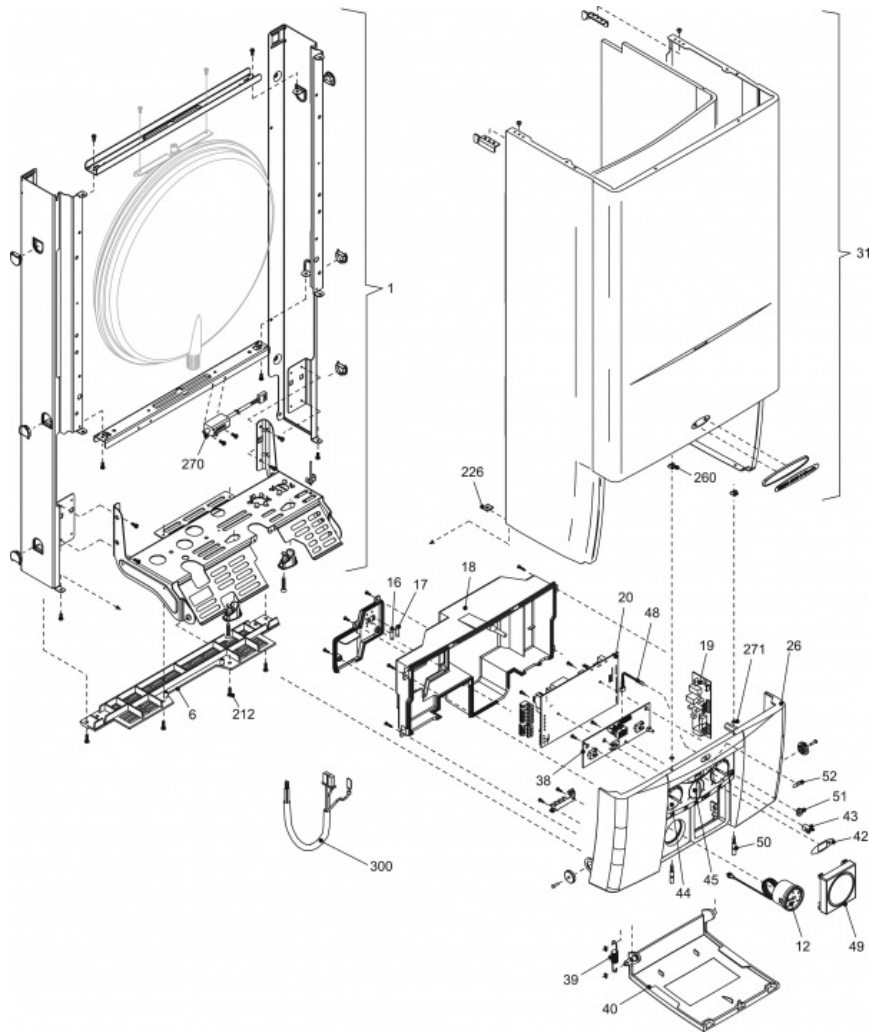

atlantic Pompes à Chaleur et Chaudières

Référence	Couleur	Puissance (kW)	
021678	Blanche	28	C

Repère	Libellé	Période	C
	CONNECT 7P IDRA3000		110882
	KIT VIS/HAB IDRA3000		143021
	CONNECT 4P IDRA3000		110881
1	CHASSIS IDRA 3228		112803
6	PROTECT INF IDRA3000		160362
12	MANOMETRE IDRA 3000		149965
16	FUSIBLE IDRAE2A/250V		199917
17	FUSIBLE 5X20 100MA		199919
18	COUV PROT IDRA 3200		111477
19	PLATINE ALL IDRA3224		102125
20	PLATINE PR IDRA 3200		102130