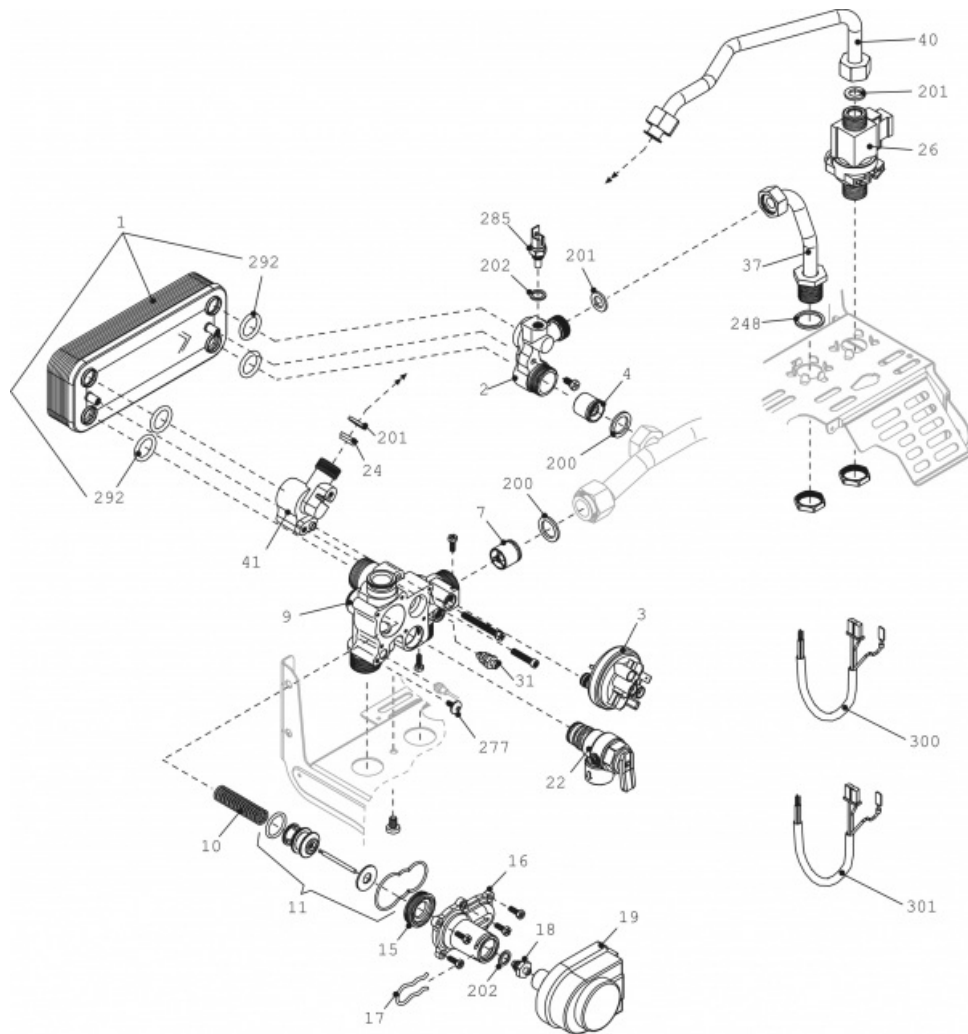

290	CLIP F/VASE CIAO3124		110326
-----	----------------------	--	--------

Repère	Libellé	Période	C
3	CLIP F/CC IDRA3224V		110329
4	BRUL CPL GN O3228MBV		105932
5	ELECTRODE IDRA 3200		124387
12	TUYAU VANNE GAZ-BRUL		182239
13	VANNE GAZ IDRA3000		188163
14	TUYAU AR GAZIDRA3000		182241
15	BOBINE VAN SIT SIGMA		106124
16	FACE AV+VIT IDRA3228V		132546
17	JOINT VITRE IDRA23SV		142405
18	VITRE IDRA23SV		188772
19	SUPP VITRE IDRA23SV		175035
21	JOINT C/AIR IDRA23SV		142406
46	DIAPHR D4,9IDR3228SV		120055
200	JOINT 3/4PCE IDRA		142414
300	CABL V/GAZ IDRA 3200		109296
301	CABL B/MOD IDRA 3200		109297

Repère	Libellé	Période	C
	BRIDE AIR IDRA23SV		107506
	ROBINET GAZ IDRA3000		188166
	CAB VENTIL IDRA3000V		109108
	SHUNT PLAST IDRA E24		174740
1	CHAMBRE COMB IDRA28S		132527
2	PLAQ ISOL AR IDRA28S		157541
3	PLAQ ISOL L IDRA23S		167539
4	PLAQ ISOL FR IDRA28S		157540
10	VENTILATEUR IDRA28SV		188516
16	COLL ETANCH IDRA23SV		110603
17	JOINT COLL IDRA23SV		142400
25	PRESSOS FUM CIAO3124		159729
300	CAB E/COMB IDRA3224V		109293

Repère	Libellé	Période	C
--------	---------	---------	---

Repère	Libellé	Période	C
--------	---------	---------	---

Repère	Libellé	Période	C
1	PREPAR SAN IDRAE28SI		161055
3	PRESSOS EAU CIAO3124		159728
4	CLAPET ISOL IDRA3000		110109
7	CLAPET ISOL		110111
10	RESS OBTURAT IDRA24S		166050
11	POCH REF VD IDRA3224		143023
15	BAGUE IDRA24S		101805
16	COUVERCLE GP HYDRAUL		111449
17	CLIP F/MOT IDRA 3000		110322
18	PRES/ET COLL IDRA24S		122638
19	MOTEUR V/D IDRA 3000		150310
22	SOUPAPE SEC IDRA3000		174419
24	LIMIT DEB IDRA 3028S		146307
26	DETECTEUR		119437
31	ROBINET VID IDRA3224		166707
37	TUYAU D/SANIDRA3224S		182647
40	TUYAU EAU/FIDRA3224S		182648
200	JOINT 3/4PCE IDRA		142414