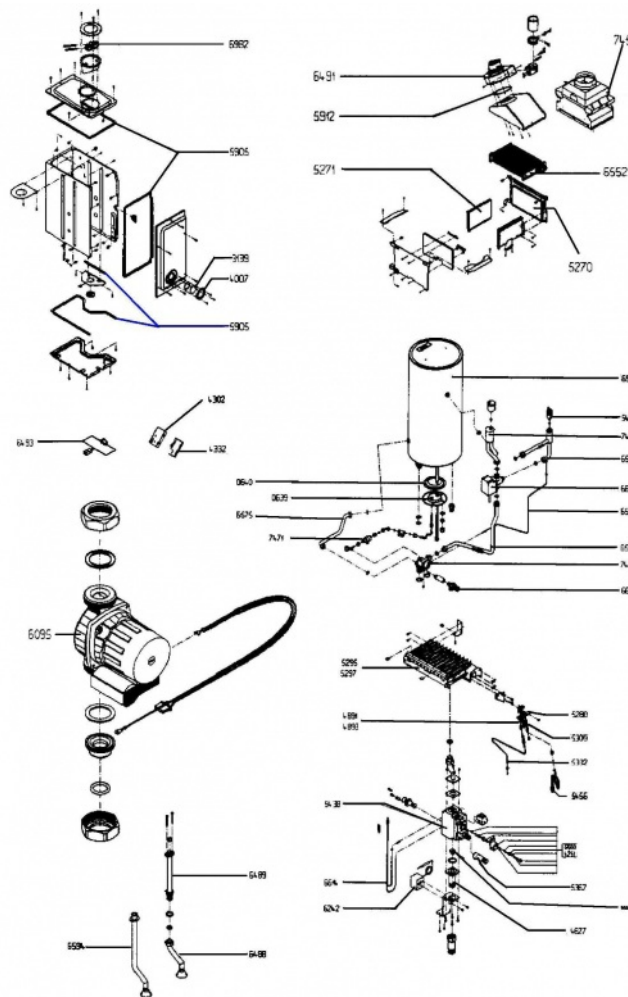

atlantic Pompes à Chaleur et Chaudières

Référence	Couleur	Puissance (kW)	
7522394P	Blanche	23	B

Repère	Libellé	Période	B
	TUBE GRAISSE IDRA		160000
	KIT VIS REGLAGE IDRA		143010
	SUPP CHAUD IDRAE24BI		175040
5	CABLE ELECT IDRA23SV		109173
12	THERM CHAUFF IDRA23S		178922
13	SELECT CHAUF IDRA23S		139232
14	JOINT TH-BAL IDRA23B		142653
15	THERMOMETRE IDRA23S		178614
16	MANOMETRE IDRA23S		149955
17	MANET THERM IDRA23S		149844
21	INTERRUP M-A IDRA23S		139233

25	COUV PLATINE Art:109383		109383
33	INTERF ALL IDRA23SV		158365
40	THERM BALLON IDRA23B		178929
42	CADRE SUPP IDRA23B		109371
49	TUY VASE EXP IDRA23B		182481
51	LIMIT THERMO IDRA23B		146305
57	TABL BORD NU Art:177052		177052
59	VASE EXPANS IDRA23B		188215
62	INTERFACE IDRA23BV		158358
65	CACHE TUYAUT IDRA23B		109389

Repère	Libellé	Période	B
	VANNE ARRET D-C IDRA		188118
	SET CV PROP IDRA23S		139523
	JEU 14INJ GP Art:939410		939410
	VANNE ARRET R-C IDRA		188125
	DOIGT GANT IDRA23B		119618
	ANODE MAGNES IDRA23B		100362
	MEMBRANE S/D IDRA23S		149970
	CABLAG ELEC IDRA23BV		109191
1	BRIDE BALLON IDRA23B		107511
2	JOINT BRIDE IDRA23B		142652
4	VITRE IDRA23SV		188772
6	SUPP VITRE IDRA23SV		175035
7	MICROSWIT SC IDRA23S		150104
8	COUV MICRO1C IDRA23S		150105
9	TUY AL/B-GAZ IDRA23S		182671
10	BOBINE MOD IDRA23SP		106111
11	INJ VEILL PR IDRA23S		139530
18	PLAQ ISOL AR IDRA		157538