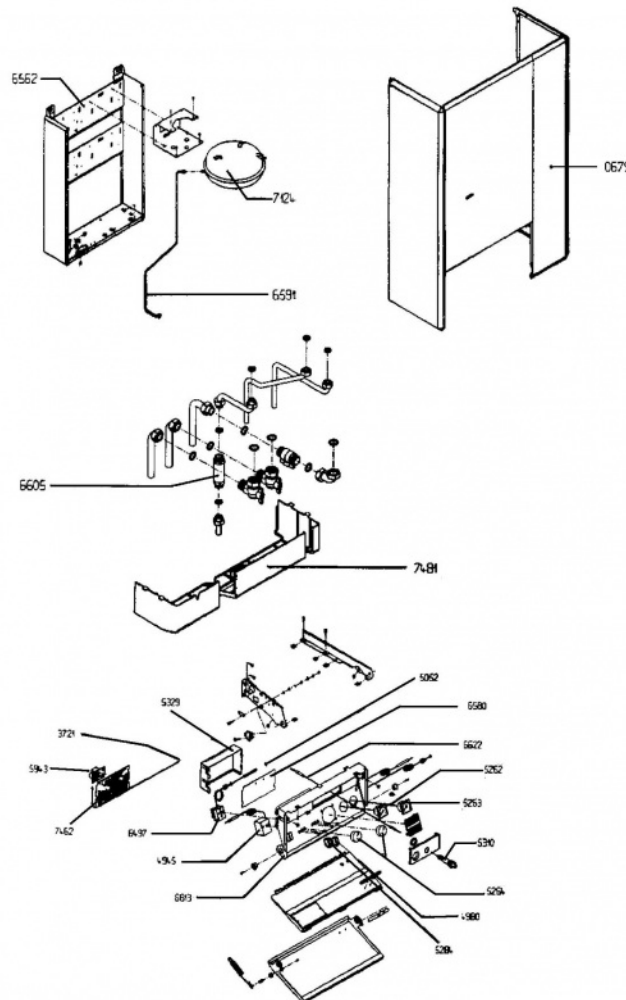

atlantic Pompes à Chaleur et Chaudières

Référence	Couleur	Puissance (kW)	
7522394P	Blanche	23	B

Repère	Libellé	Période	B
	TUBE GRAISSE IDRA		160000
	KIT VIS REGLAGE IDRA		143010
	SUPP CHAUD IDRAE24BI		175040
5	CABLE ELECT IDRA23SV		109173
12	THERM CHAUFF IDRA23S		178922
13	SELECT CHAUF IDRA23S		139232
14	JOINT TH-BAL IDRA23B		142653
15	THERMOMETRE IDRA23S		178614
16	MANOMETRE IDRA23S		149955
17	MANET THERM IDRA23S		149844
21	INTERRUP M-A IDRA23S		139233

25	COUV PLATINE Art:109383		109383
33	INTERF ALL IDRA23SV		158365
40	THERM BALLON IDRA23B		178929
42	CADRE SUPP IDRA23B		109371
49	TUY VASE EXP IDRA23B		182481
51	LIMIT THERMO IDRA23B		146305
57	TABL BORD NU Art:177052		177052
59	VASE EXPANS IDRA23B		188215
62	INTERFACE IDRA23BV		158358
65	CACHE TUYAUT IDRA23B		109389

Repère	Libellé	Période	B
	VANNE ARRET D-C IDRA		188118
	SET CV PROP IDRA23S		139523
	JEU 14INJ GP Art:939410		939410
	VANNE ARRET R-C IDRA		188125
	DOIGT GANT IDRA23B		119618
	ANODE MAGNES IDRA23B		100362
	MEMBRANE S/D IDRA23S		149970
	CABLAG ELEC IDRA23BV		109191
1	BRIDE BALLON IDRA23B		107511
2	JOINT BRIDE IDRA23B		142652
4	VITRE IDRA23SV		188772
6	SUPP VITRE IDRA23SV		175035
7	MICROSWIT SC IDRA23S		150104
8	COUV MICRO1C IDRA23S		150105
9	TUY AL/B-GAZ IDRA23S		182671
10	BOBINE MOD IDRA23SP		106111
11	INJ VEILL PR IDRA23S		139530
18	PLAQ ISOL AR IDRA		157538