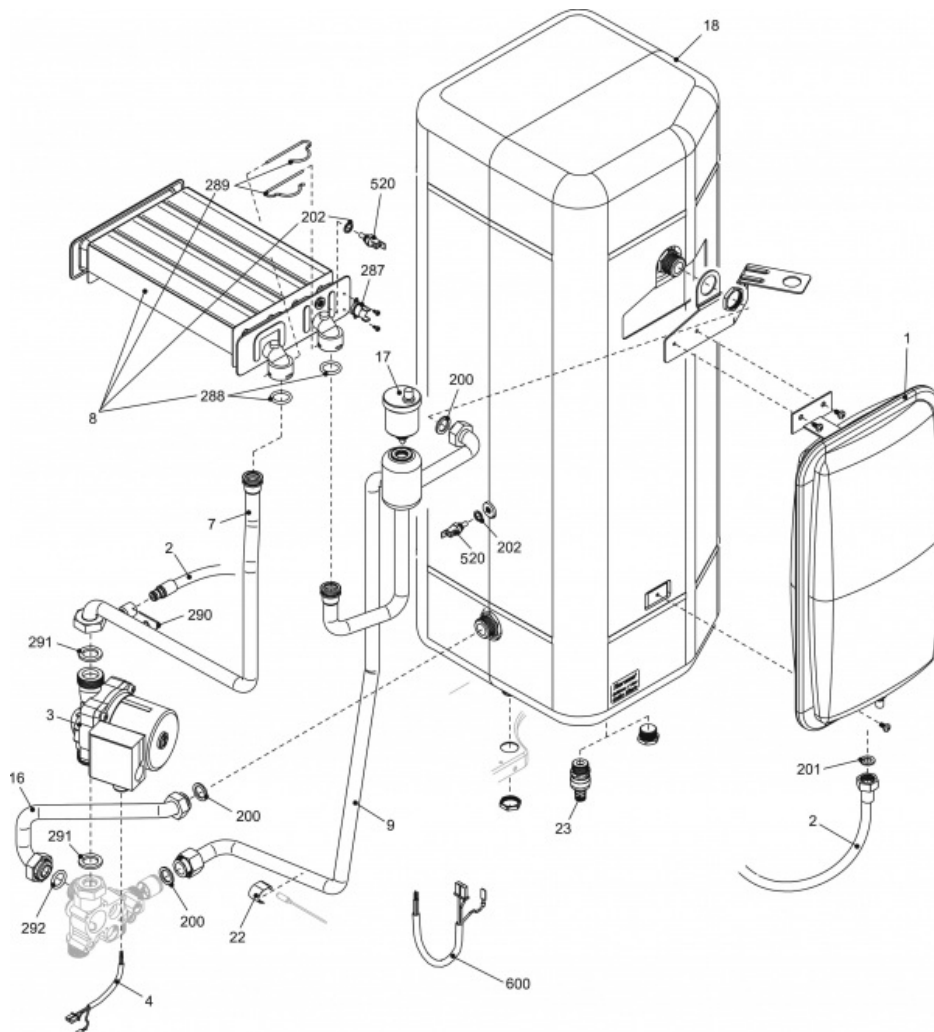

atlantic Pompes à Chaleur et Chaudières

Référence	Couleur	Puissance (kW)	
021682	Blanc	24	A

Repère	Libellé	Période	A
	FUSIBLE 5X20 100MA		199919
5	PROTEC INF IDRA3224B		160363
12	THERMOMANO IDRA3224B		178655
16	FUSIBLE IDRAE2A/250V		199917
19	PLATINE AL IDRA3224B		102128
20	PLATINE PR IDRA3224B		102129
21	GUIDE LED		135300
22	AXE MANET IDRA 3224B		101049
25	COUVERCLE DE PROTECT		111461
26	TABL BORD IDRA 3224B		177111
27	MANET C/S IDRA 3224B		149880

Repère	Libellé	Période	A
	BRIDE BALL IDRA3224B		107515
	JOINT BRID IDRA3224B		142684
3	PRESSOS EAU CIAO3124		159728
7	CLAPET ISOL		110111
9	ENS HYDRAUL IDR3224B		110491
10	RESS OBTURAT IDRA24S		166050
11	POCH REF VD IDRA3224		143023
15	BAGUE IDRA24S		101805
16	COUVERCLE GP HYDRAUL		111449
17	CLIP F/MOT IDRA 3000		110322
18	PRES/ET COLL IDRA24S		122638
19	MOTEUR V/D IDRA 3000		150310
22	SOUPAPE SEC IDRA3000		174419
24	LIMITEUR DEBIT 3224BV		146309
26	TE LAITON IDRA 3224B		177534
31	ROBINET VID IDRA3224		166707
201	JOINT 1/2PCE IDRA		142416
202	JOINT SONDE IDRA E24		142674

300	CABLAG M/V IDRA3224B		109286
301	CABLAG E/H IDRA3224B		109291

Repère	Libellé	Période	A
	BRIDE BALL IDRA3224B		107515
	ANODE BAL IDRA3224 B		100371
	JOINT BRID IDRA3224B		142684
1	VASE EXPANSIDRA3224B		188230
2	TUBE F/V-E IDRA3224B		182640
3	CIRCULAT IDRA 3224B		109935
4	CABL CIRC IDRA 3224B		109290
7	TUYAU R/ECIDRA3224BV		182645
8	ECHANGEUR IDRA 3224B		112521
9	TUYAU D-ECIDRA3224BV		182646
16	TUYAU RET IDRA 3224B		182639
17	PURGEUR AUTO IDRA24S		159421
18	BALLON 60L IDRA3224B		102057
23	ROBINET/V IDRA 3224B		166708
200	JOINT 3/4PCE IDRA		142414
201	JOINT 1/2PCE IDRA		142416
202	JOINT SONDE IDRA E24		142674
287	THERM LIMIT		178960