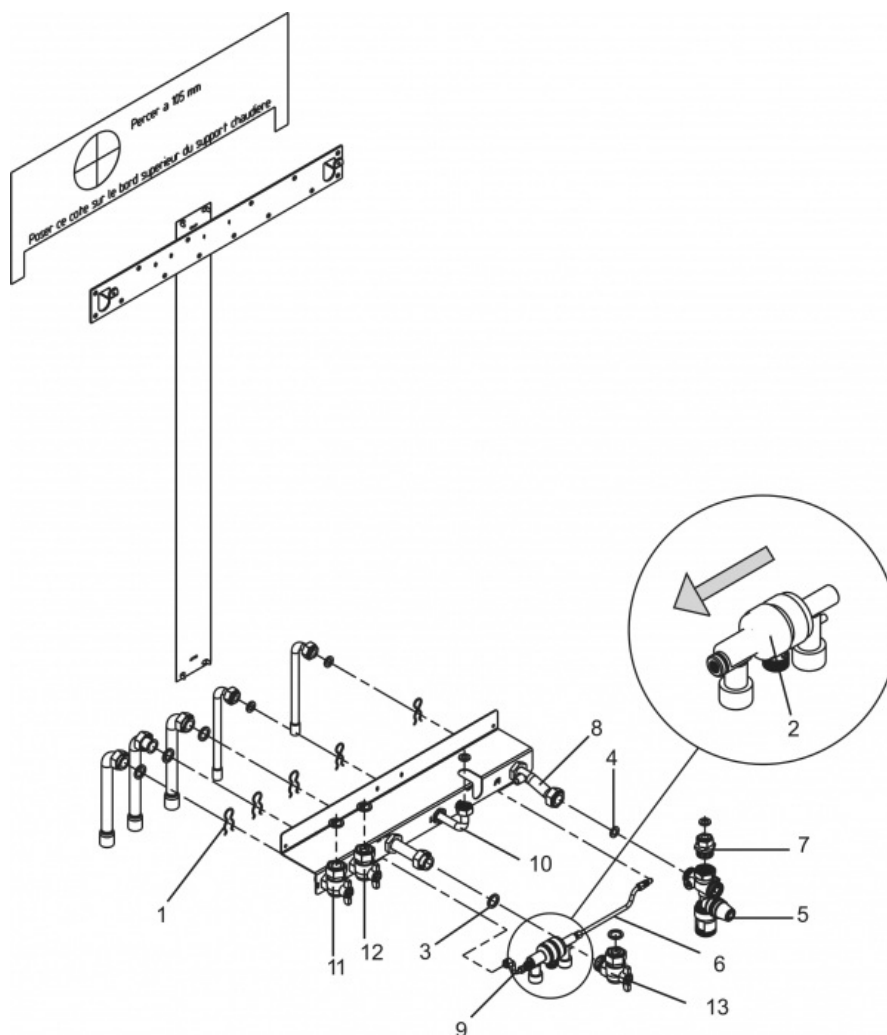

300	CABLAG M/V IDRA3224B		109286
301	CABLAG E/H IDRA3224B		109291

Repère	Libellé	Période	A
	BRIDE BALL IDRA3224B		107515
	ANODE BAL IDRA3224 B		100371
	JOINT BRID IDRA3224B		142684
1	VASE EXPANSIDRA3224B		188230
2	TUBE F/V-E IDRA3224B		182640
3	CIRCULAT IDRA 3224B		109935
4	CABL CIRC IDRA 3224B		109290
7	TUYAU R/ECIDRA3224BV		182645
8	ECHANGEUR IDRA 3224B		112521
9	TUYAU D-ECIDRA3224BV		182646
16	TUYAU RET IDRA 3224B		182639
17	PURGEUR AUTO IDRA24S		159421
18	BALLON 60L IDRA3224B		102057
23	ROBINET/V IDRA 3224B		166708
200	JOINT 3/4PCE IDRA		142414
201	JOINT 1/2PCE IDRA		142416
202	JOINT SONDE IDRA E24		142674
287	THERM LIMIT		178960

288	JOINT IDRA		142667
289	CLIP F/FLEX CIOA3124		110328
290	CLIP F/VASE CIAO3124		110326
291	JOINT IDRA24S		142660
292	JOINT PREP IDRA E24S		142669
520	SONDE NTC IDRA 3000		198733

Repère	Libellé	Période	A
2	DESSUS DE CAISSON		132564
4	BRULEUR GNIDRA3224BV		105933
4	BRULEUR GPLIDRA3224B		105934
5	ELECTRODE IDRA3224B		124386
11	BOBINE VAN SIT SIGMA		106124
12	TUYAU VG-BRIDRA3224B		182643
13	VANNE GAZ IDRA3000		188163
14	TUYAU AR/GIDRA3224BV		182638
16	FACE AV+V IDRA3224BV		132544
21	JOINT C/AIR IDRA23SV		142406
27	CACH ENT AIR IDRAE/V		109395
46	DIAPHR D4,7IDRA3024V		120048
200	JOINT 3/4PCE IDRA		142414
226	ECROU A PINCE		122643
300	CABLAGE VG IDRA3224B		109288
500	SET CV GN IDRA3200V		139621
501	SET CV PR IDRA3200V		139623

Repère	Libellé	Période	A
	CLIP FIXATION TUBE		110340
	DESSOUS CHAMBRE		120166
	JOINT COLL IDRA23SV		142400
2	PLAQ ISOL AR IDRA		157538
3	PLAQ IS AR IDRA3224B		157598
4	PLAQ ISOL FR IDRA		157537
10	VENTILATEUR CIAO3124		188521
16	COLLIER ETANC.3224BV		110625
19	CONDUIT VENTI.3224BV		110748
20	TUBE PRISE PRESSION		183228
22	BRIDE AIR 10021730		107521
25	PRESSOS FUM CIAO3124		159729
28	CLIP FIXATION TUBE		110340
33	PLAQ IS FR IDRA3224B		157599
100	CAB E/COMBIDRA3224BV		109287