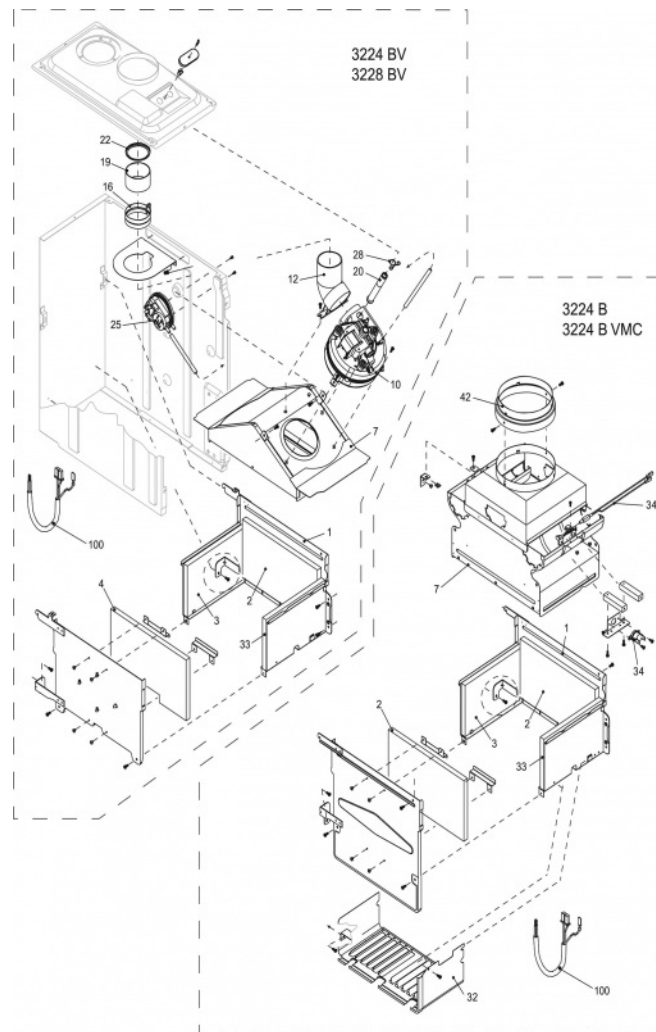

300	CABLAG M/V IDRA3224B		109286
301	CABLAG E/H IDRA3224B		109291

Repère	Libellé	Période	A
	BRIDE BALL IDRA3224B		107515
	ANODE BAL IDRA3224 B		100371
	JOINT BRID IDRA3224B		142684
1	VASE EXPANSIDRA3224B		188230
2	TUBE F/V-E IDRA3224B		182640
3	CIRCULAT IDRA 3224B		109935
4	CABL CIRC IDRA 3224B		109290
7	TUYAU R/ECIDRA3224BV		182645
8	ECHANGEUR IDRA 3224B		112521
9	TUYAU D-ECIDRA3224BV		182646
16	TUYAU RET IDRA 3224B		182639
17	PURGEUR AUTO IDRA24S		159421
18	BALLON 60L IDRA3224B		102057
23	ROBINET/V IDRA 3224B		166708
200	JOINT 3/4PCE IDRA		142414
201	JOINT 1/2PCE IDRA		142416
202	JOINT SONDE IDRA E24		142674
287	THERM LIMIT		178960

288	JOINT IDRA		142667
289	CLIP F/FLEX CIOA3124		110328
290	CLIP F/VASE CIAO3124		110326
291	JOINT IDRA24S		142660
292	JOINT PREP IDRA E24S		142669
520	SONDE NTC IDRA 3000		198733

Repère	Libellé	Période	A
2	DESSUS DE CAISSON		132564
4	BRULEUR GNIDRA3224BV		105933
4	BRULEUR GPLIDRA3224B		105934
5	ELECTRODE IDRA3224B		124386
11	BOBINE VAN SIT SIGMA		106124
12	TUYAU VG-BRIDRA3224B		182643
13	VANNE GAZ IDRA3000		188163
14	TUYAU AR/GIDRA3224BV		182638
16	FACE AV+V IDRA3224BV		132544
21	JOINT C/AIR IDRA23SV		142406
27	CACH ENT AIR IDRAE/V		109395
46	DIAPHR D4,7IDRA3024V		120048
200	JOINT 3/4PCE IDRA		142414
226	ECROU A PINCE		122643
300	CABLAGE VG IDRA3224B		109288
500	SET CV GN IDRA3200V		139621
501	SET CV PR IDRA3200V		139623

Repère	Libellé	Période	A
	CLIP FIXATION TUBE		110340
	DESSOUS CHAMBRE		120166
	JOINT COLL IDRA23SV		142400
2	PLAQ ISOL AR IDRA		157538
3	PLAQ IS AR IDRA3224B		157598
4	PLAQ ISOL FR IDRA		157537
10	VENTILATEUR CIAO3124		188521
16	COLLIER ETANC.3224BV		110625
19	CONDUIT VENTI.3224BV		110748
20	TUBE PRISE PRESSION		183228
22	BRIDE AIR 10021730		107521
25	PRESSOS FUM CIAO3124		159729
28	CLIP FIXATION TUBE		110340
33	PLAQ IS FR IDRA3224B		157599
100	CAB E/COMBIDRA3224BV		109287