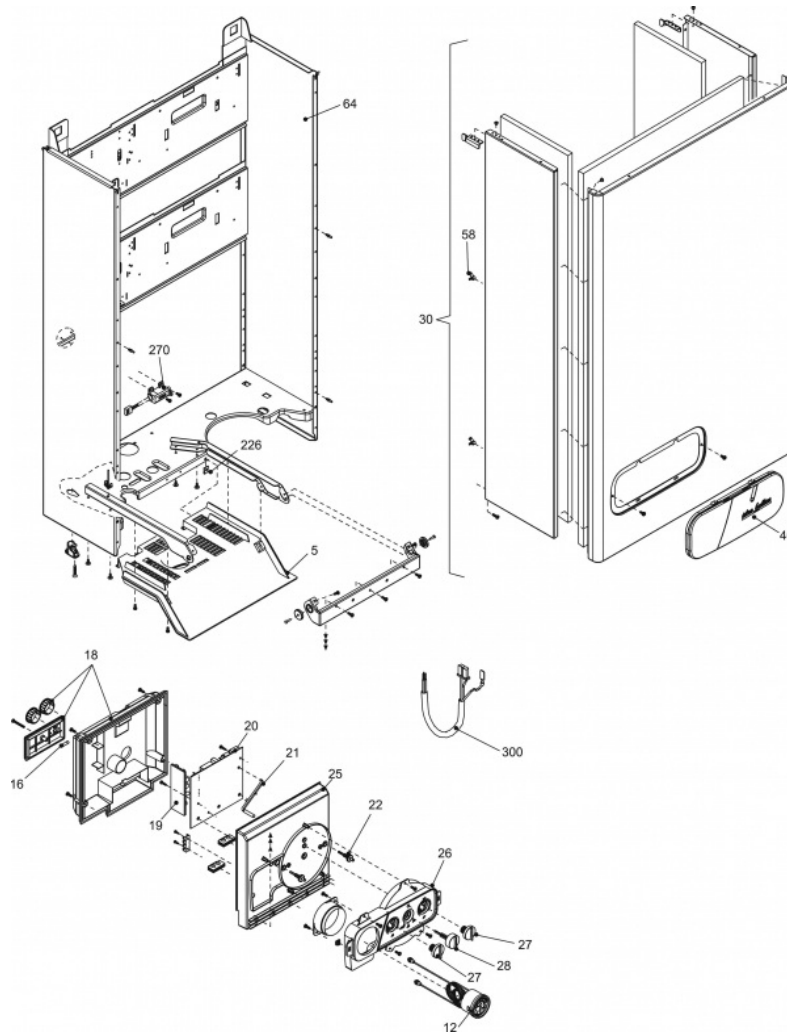

atlantic Pompes à Chaleur et Chaudières

Référence	Couleur	Puissance (kW)	
021682	Blanc	24	A

Repère	Libellé	Période	A
	FUSIBLE 5X20 100MA		199919
5	PROTEC INF IDRA3224B		160363
12	THERMOMANO IDRA3224B		178655
16	FUSIBLE IDRAE2A/250V		199917
19	PLATINE AL IDRA3224B		102128
20	PLATINE PR IDRA3224B		102129
21	GUIDE LED		135300
22	AXE MANET IDRA 3224B		101049
25	COUVERCLE DE PROTECT		111461
26	TABL BORD IDRA 3224B		177111
27	MANET C/S IDRA 3224B		149880