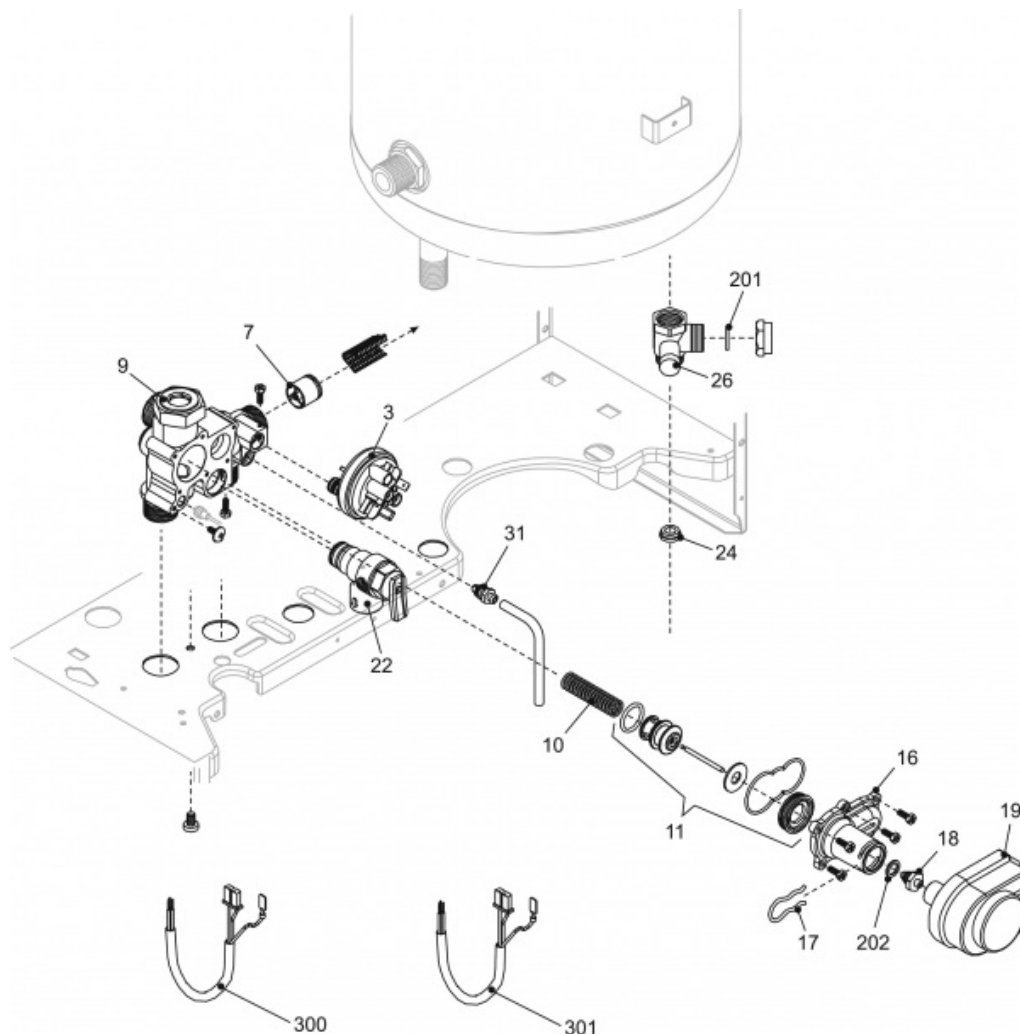

atlantic Pompes à Chaleur et Chaudières

Référence	Couleur	Puissance (kW)	
021682	Blanc	24	A

Repère	Libellé	Période	A
	FUSIBLE 5X20 100MA		199919
5	PROTEC INF IDRA3224B		160363
12	THERMOMANO IDRA3224B		178655
16	FUSIBLE IDRAE2A/250V		199917
19	PLATINE AL IDRA3224B		102128
20	PLATINE PR IDRA3224B		102129
21	GUIDE LED		135300
22	AXE MANET IDRA 3224B		101049
25	COUVERCLE DE PROTECT		111461
26	TABL BORD IDRA 3224B		177111
27	MANET C/S IDRA 3224B		149880

Repère	Libellé	Période	A
	BRIDE BALL IDRA3224B		107515
	JOINT BRID IDRA3224B		142684
3	PRESSOS EAU CIAO3124		159728
7	CLAPET ISOL		110111
9	ENS HYDRAUL IDR3224B		110491
10	RESS OBTURAT IDRA24S		166050
11	POCH REF VD IDRA3224		143023
15	BAGUE IDRA24S		101805
16	COUVERCLE GP HYDRAUL		111449
17	CLIP F/MOT IDRA 3000		110322
18	PRES/ET COLL IDRA24S		122638
19	MOTEUR V/D IDRA 3000		150310
22	SOUPAPE SEC IDRA3000		174419
24	LIMITEUR DEBIT 3224BV		146309
26	TE LAITON IDRA 3224B		177534
31	ROBINET VID IDRA3224		166707
201	JOINT 1/2PCE IDRA		142416
202	JOINT SONDE IDRA E24		142674

300	CABLAG M/V IDRA3224B		109286
301	CABLAG E/H IDRA3224B		109291

Repère	Libellé	Période	A
	BRIDE BALL IDRA3224B		107515
	ANODE BAL IDRA3224 B		100371
	JOINT BRID IDRA3224B		142684
1	VASE EXPANSIDRA3224B		188230
2	TUBE F/V-E IDRA3224B		182640
3	CIRCULAT IDRA 3224B		109935
4	CABL CIRC IDRA 3224B		109290
7	TUYAU R/ECIDRA3224BV		182645
8	ECHANGEUR IDRA 3224B		112521
9	TUYAU D-ECIDRA3224BV		182646
16	TUYAU RET IDRA 3224B		182639
17	PURGEUR AUTO IDRA24S		159421
18	BALLON 60L IDRA3224B		102057
23	ROBINET/V IDRA 3224B		166708
200	JOINT 3/4PCE IDRA		142414
201	JOINT 1/2PCE IDRA		142416
202	JOINT SONDE IDRA E24		142674
287	THERM LIMIT		178960