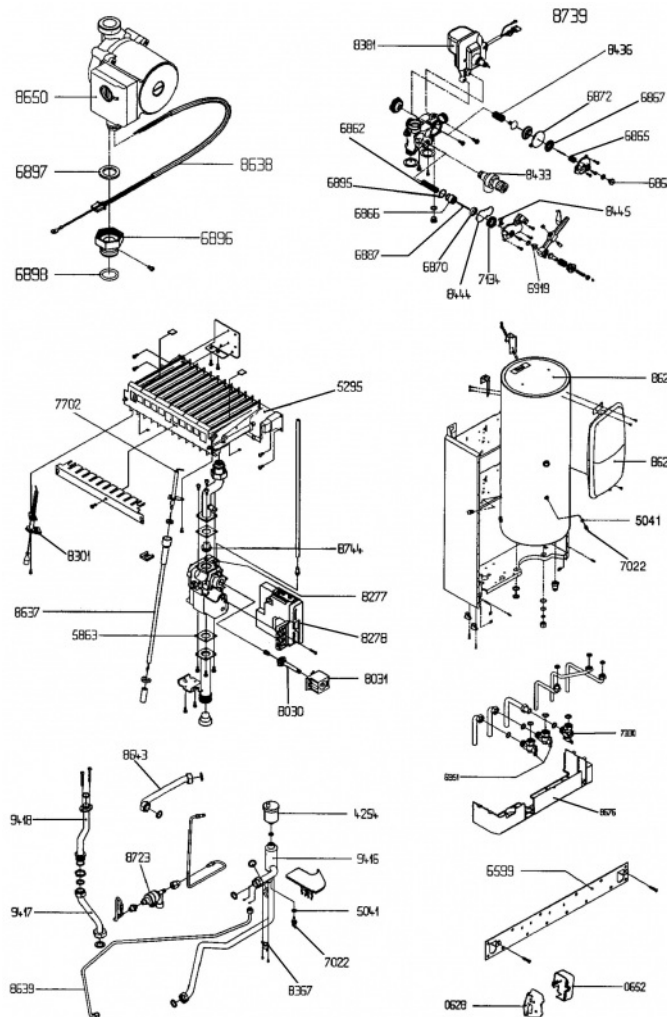

# atlantic Pompes à Chaleur et Chaudières

Référence	Couleur	Puissance (kW)	
7522477P	Blanche	24	

Repère	Libellé	Période	
	JEU 14INJ GN Art:939409		939409
	TUYAU DISCO PL752BAL		182258
	TUYAU GAZ		182341
	JEU 14INJ GP Art:939410		939410
	ANODE MAGN IDRAE24BI		100367
	SET CV GN IDRAEBVI		939424
	TUBE GRAISSE IDRA		160000
	CABL ELEC IDRAE24BVI		109195
1	MICROSWIT SC IDRA24S		150108
2	COUV MICROSW IDRA24S		150109
6	PURGEUR AUTO IDRA23S		159418

7	JOINT SONDE IDRA E24		142674
13	BRULEUR IDRA23S		105356
14	JOINT V-G IDRA24SVI		142413
27	SUPP CHAUD IDRAE24BI		175040
29	PRES/ET SOUP IDRA24S		122637
30	RESS OBTURAT IDRA24S		166050
31	RESSORT IDRA24S		166053
32	OBTURATEUR IDRA24S		154204
33	SUP MEM SOUP IDRAE24		174638
34	JOINT OBTURA IDRA24S		142656
35	MEMBRANE IDRA24S		149972
36	AXE OBTURAT IDRA24S		100996
37	JOINT IDRA24S		142657
38	RAC CIRCUL IDRA24SVI		164337
39	JOINT IDRA24S		142660
40	JOINT IDRA		142667
41	PRES/ET COLL IDRA24S		122638
42	VANNE ARRET R-C IDRA		188125
45	SONDE NTC IDRA24S		198723
46	BAGUE IDRA24S		101805
50	ROBIN GAZ IDRAE24BI		188135
51	ELECT ALL IDRAE24BVI		124369
52	CARTOUCHE MOD IDRA E		109630
53	BOBINE MODUL IDRA E		106121
54	VANNE GAZ IDRA E24BI		188134
55	BOIT ALLUM IDRAE24BI		102112
56	ELECT ION IDRAE24BVI		124368
57	THERM LIM IDRA E24BI		178943
58	MOTEUR V/D IDRAE24BI		150308
59	SOUP SURETE IDRAE24S		174417
60	RES AR SOUP IDRAE24S		166056
61	JOINT CV 3V IDRAE24S		142670
62	SUPP JOINT IDRA E24S		174639
66	VASE EXP IDRA E24BI		188218
67	BALLON SAN IDRAE24BI		102052
68	CABL ELECT IDRAE24BI		109185
69	CABLE CIRC IDRAE24BI		109186
70	TUY VASE/E IDRAE24BI		182525
71	TUY BALL-V IDRAE24BI		182528
73	CIRCULAT IDRA E24BI		109926
74	CACHE TUY IDRA E24BI		109392
76	GROUPE HYD IDRAE24BI		110484
77	DIAPHRAGM IDRAE28BVI		120026
79	TUY+S/AIR IDRAE24BVI		182529
80	TUYAU RET IDRAE24BVI		182530
81	TUY ECHAN IDRAE24BVI		182533
83	DISCONNEC IDRAE28BVI		119523