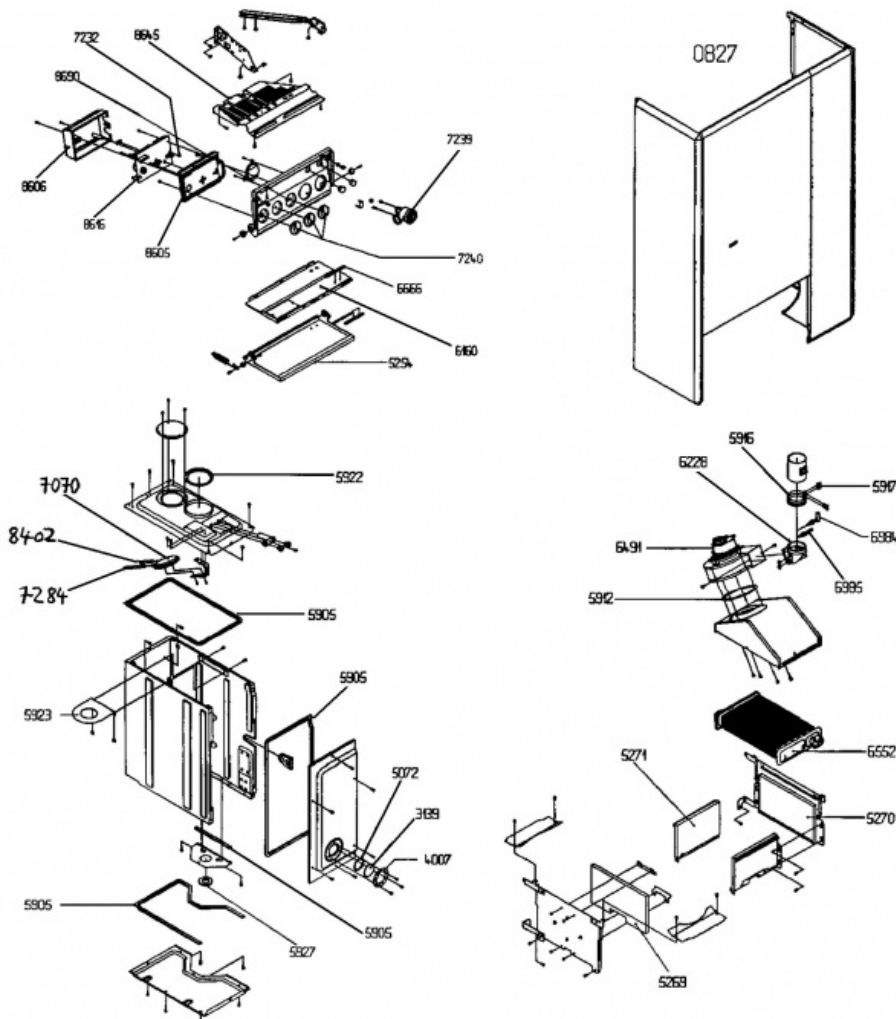

# atlantic Pompes à Chaleur et Chaudières

Référence	Couleur	Puissance (kW)	
7522477P	Blanche	24	

Repère	Libellé	Période	
	JEU 14INJ GN Art:939409		939409
	TUYAU DISCO PL752BAL		182258
	TUYAU GAZ		182341
	JEU 14INJ GP Art:939410		939410
	ANODE MAGN IDRAE24BI		100367
	SET CV GN IDRAEBVI		939424
	TUBE GRAISSE IDRA		160000
	CABL ELEC IDRAE24BVI		109195
1	MICROSWIT SC IDRA24S		150108
2	COUV MICROSW IDRA24S		150109
6	PURGEUR AUTO IDRA23S		159418

Repère	Libellé	Période	
3	HABILLAGE IDRA E24BI		135524
4	VITRE IDRA23SV		188772
5	SUPP VITRE IDRA23SV		175035
8	JOINT VITRE IDRA23SV		142405
9	PANNEAU BASC IDRA23S		160159
10	PLAQ ISOL FR IDRA		157537
11	PLAQ ISOL AR IDRA		157538
12	PLAQ ISOL L IDRA23S		167539
15	JOINT C/AIR IDRA23SV		142406
16	JOINT VENT IDRA23SV		142403
17	COLL ETANCH IDRA23SV		110603
18	JOINT COLL IDRA23SV		142400
19	BRIDE AIR IDRA23SV		107506
20	DEFLECT BR IDRA23SV		119256
21	JOINT IDRA		142407
22	TUBE SILIC IDRA23SV		183106
23	SUPPL P/BASC IDRA23S		175106
24	COND VENTIL IDRA23SV		110736