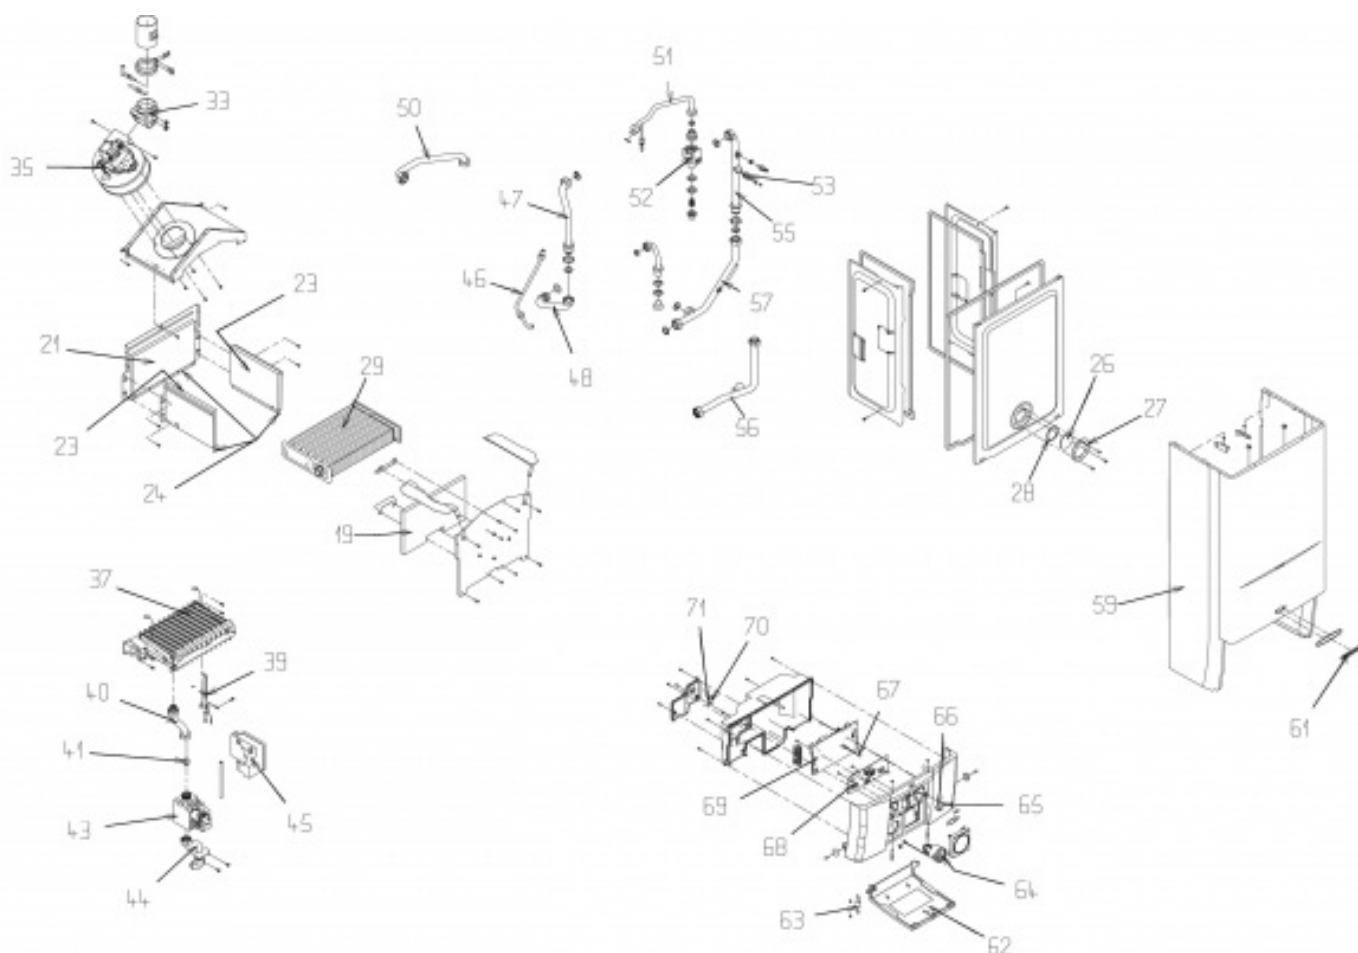

## atlantic Pompes à Chaleur et Chaudières

| Référence | Couleur | Puissance (kW) |   |
|-----------|---------|----------------|---|
| 7522859P  | Blanche | 28             | C |

| Repère | Libellé              | Période | C      |
|--------|----------------------|---------|--------|
|        | TABL BORD 3028S/SV   |         | 177100 |
|        | TUY DEP SAN IDRAE24S |         | 182514 |
|        | CONNECT 7P IDRA3000  |         | 110882 |
|        | CONNECT 4P IDRA3000  |         | 110881 |
| **     | MAN CH/SAN IDRA3000  |         | 149875 |
| ***    | MANET O-O-R IDRA3000 |         | 149874 |
| 00     | PRISE DEPR IDRA23SV  |         | 159805 |
| 0      | PRISE PRESS IDRA23SV |         | 159804 |
| 19     | PLAQ ISOL FR IDRA28S |         | 157540 |
| 21     | PLAQ ISOL AR IDRA28S |         | 157541 |
| 23     | PLAQ ISOL L IDRA23S  |         | 167539 |
| 24     | CHAMBRE COMB IDRA28S |         | 132527 |
| 26     | VITRE IDRA23SV       |         | 188772 |
| 27     | SUPP VITRE IDRA23SV  |         | 175035 |
| 28     | JOINT VITRE IDRA23SV |         | 142405 |