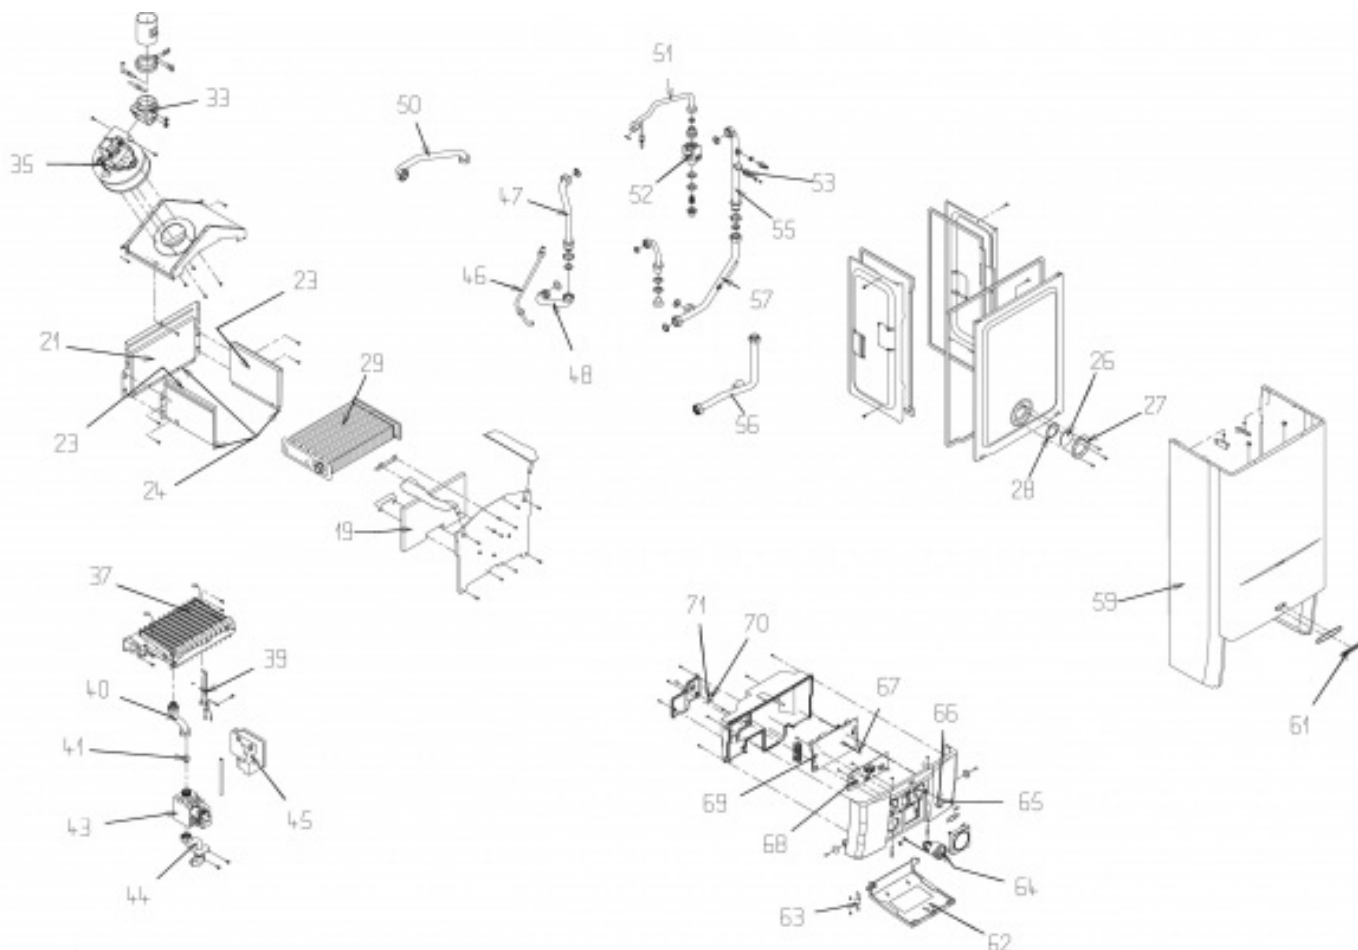

atlantic Pompes à Chaleur et Chaudières

Référence	Couleur	Puissance (kW)	
021661	Blanche	28	C

Repère	Libellé	Période	C
	TABL BORD 3028S/SV		177100
	TUY DEP SAN IDRAE24S		182514
	CONNECT 7P IDRA3000		110882
	CONNECT 4P IDRA3000		110881
**	MAN CH/SAN IDRA3000		149875
***	MANET O-O-R IDRA3000		149874
00	PRISE DEPR IDRA23SV		159805
0	PRISE PRESS IDRA23SV		159804
19	PLAQ ISOL FR IDRA28S		157540
21	PLAQ ISOL AR IDRA28S		157541
23	PLAQ ISOL L IDRA23S		167539
24	CHAMBRE COMB IDRA28S		132527
26	VITRE IDRA23SV		188772
27	SUPP VITRE IDRA23SV		175035
28	JOINT VITRE IDRA23SV		142405

Repère	Libellé	Période	C
1	VASE EXPANS IDRA3000		188223
2	CIRCULATEUR IDRA3000		109932
3	JOINT IDRA		142667
4	CLIP F/CIRC IDRA3000		110323
5	ENS HYDRAUL IDRA3028		110489
7	JOINT PREP IDRA E24S		142669
8	PREPAR SAN IDRAE28SI		161055
10	LIMIT DEB IDRA 3028S		146307
12	JOINT SONDE IDRA E24		142674
13	SONDE NTC IDRA 3000		198733
14	CLAPET ISOL IDRA3000		110109
15	MEMBRANE IDRA24S		149972
16	SOUPAPE SEC IDRA3000		174419
17	MOTEUR V/D IDRA 3000		150310
18	CLIP F/MOT IDRA 3000		110322
31	BRIDE AIR IDRA23SV		107506
32	PRESS FUM IDRAE24BVI		159726
72	POC REF COL IDRA3000		943011
72	SET CV GN IDRA3028SV		139607
72	CAB PL/AUXI IDRA3000		109113
72	MICROSW SEC IDRA3000		150118
72	CAB E/HYDR IDRA3000S		109110